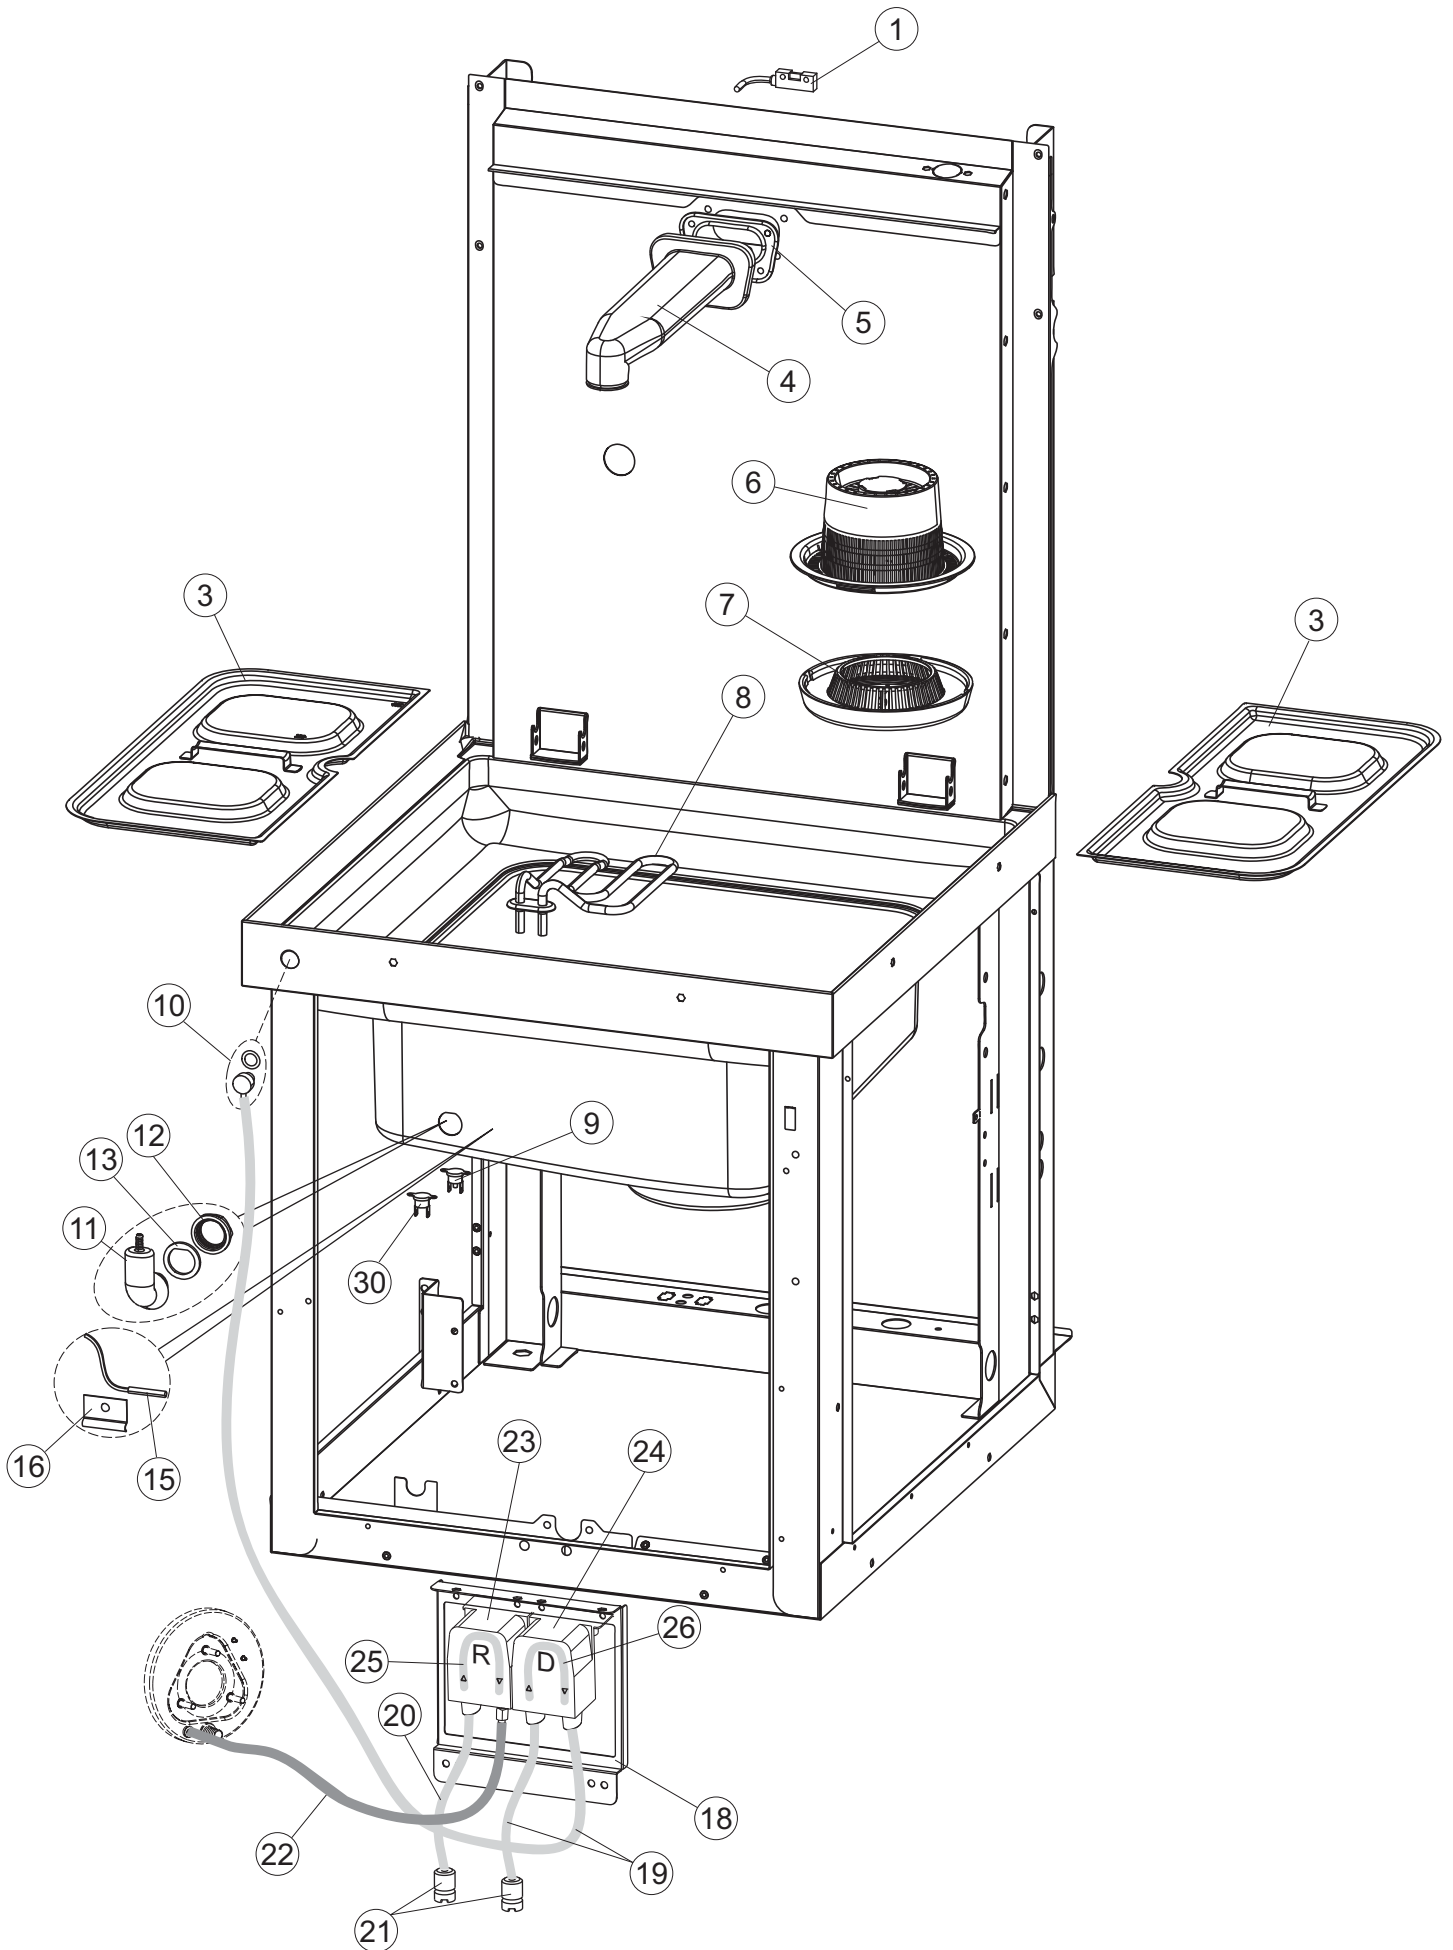

6

8

9

Seite	Position	Code	Alter Code	Beschreibung		
1	1	73849		NICHT IN DER PREIS LISTE		
1	2	927088	CWM7	MAGNETE PER MICROINTERRUTTORE		
1	3	73039		HAUBE ISOLIERT		
1	4	70210		FERMO LEVA DX CAPP (RAL5015)		
1	5	70211		FERMO LEVA SX CAPP (RAL5015)		
1	7	70094		ROHR		
1	8	73120		HANDGRIFF		
1	9	70192		UNTERSTÜTZUNG		
1	10	70208		LEVA SX CAPP (RAL7040)		
1	11	70209		LEVA DX CAPP (RAL7040)		
1	14	70277		KUPPLUNGSFEDERN SCHUH		
1	15	70092		FLANSCH		
1	17	70031		HAKEN FEDERN		
1	18	926108	CMT520	SPANNFEDER HAUBE f5.5 121/..		
1	19	926009	DAG332	HAKEN, FEDERREGUL. 100/120/140		
1	20	K70365		NICHT IN DER PREIS LISTE		
1	21	70998		DISTANZ		
1	22	70036		LINKS-UNTERSTÜTZUNG		
1	23	70035		RICHTIGE UNTERSTÜTZUNG		
1	24	73255		RAHMEN		
1	25	73019		STABSPANNFEDERN		
1	26	70072		RECHTE SEITENWAND		
1	27	70071		LINKEN SEITENWAND		
1	28	41042	C.41042	KLEBENPER SCHLEGER		
1	29	80078	C.80078	BEF.WINKEL, UNTERABLAGEFL.GOLD PG MASCHINENFERTIG		
1	30	73279		FRONTBLENDE		
1	31	73100		FUESS		
1	32	70265		ZAPFEN		
1	33	70250		SEITENTÜR KÖRBE		
1	34	80871		TUERKONTAKTSCHALTER		
1	35	70300		HALTERUNG NEUTRALEN GRIFF		
2	1	70503		PANEL SAUGDAMPFES KOMPLETTE		
2	3	70579		NICHT IN DER PREIS LISTE		
2	4	70594		PANNELLO POSTERIORE INF.RECUPERATORE		
2	5	70521		VENTILATORE PER RECUPERATORE CAPOT		
2	6	70552		AKKU (CU-AL) ART.B-9251438		
2	7	70524		STAFFA BATTERIA RECUPERATORE		
2	8	70525		STAFFA RECUPERATORE COMPLETO		
2	9	70526		STAFFA SCATOLA PG FINITO		
2	10	70536		CONDENSATORE 1.5 UF		
2	11	70549		BOCCOLE PASSACAVO SB875-11 NERE		
2	12	70592		PANNELLO POSTERIORE SUP.RECUPERATORE		
3	1	73074		NICHT IN DER PREIS LISTE		
3	2	70090		NICHT IN DER PREIS LISTE		
3	3	70539		RACCORDO LAVAGGIO (FORI APERTI RISC.)		
3	4	70540		GUARNIZIONE BASE RECUPERATORE		
3	5	70543		TUBO SAGOMATO RECUPERATORE		
3	6	70544		TAPPO TUBO RECUPERATORE		
3	7	70549		BOCCOLE PASSACAVO SB875-11 NERE		
3	8	73463		RUECKWAND CPL 463		
3	9	70569		FLANGIA RECUPERATORE LASERATA		
4	1	70459		PANEL SCHALTKASTEN		