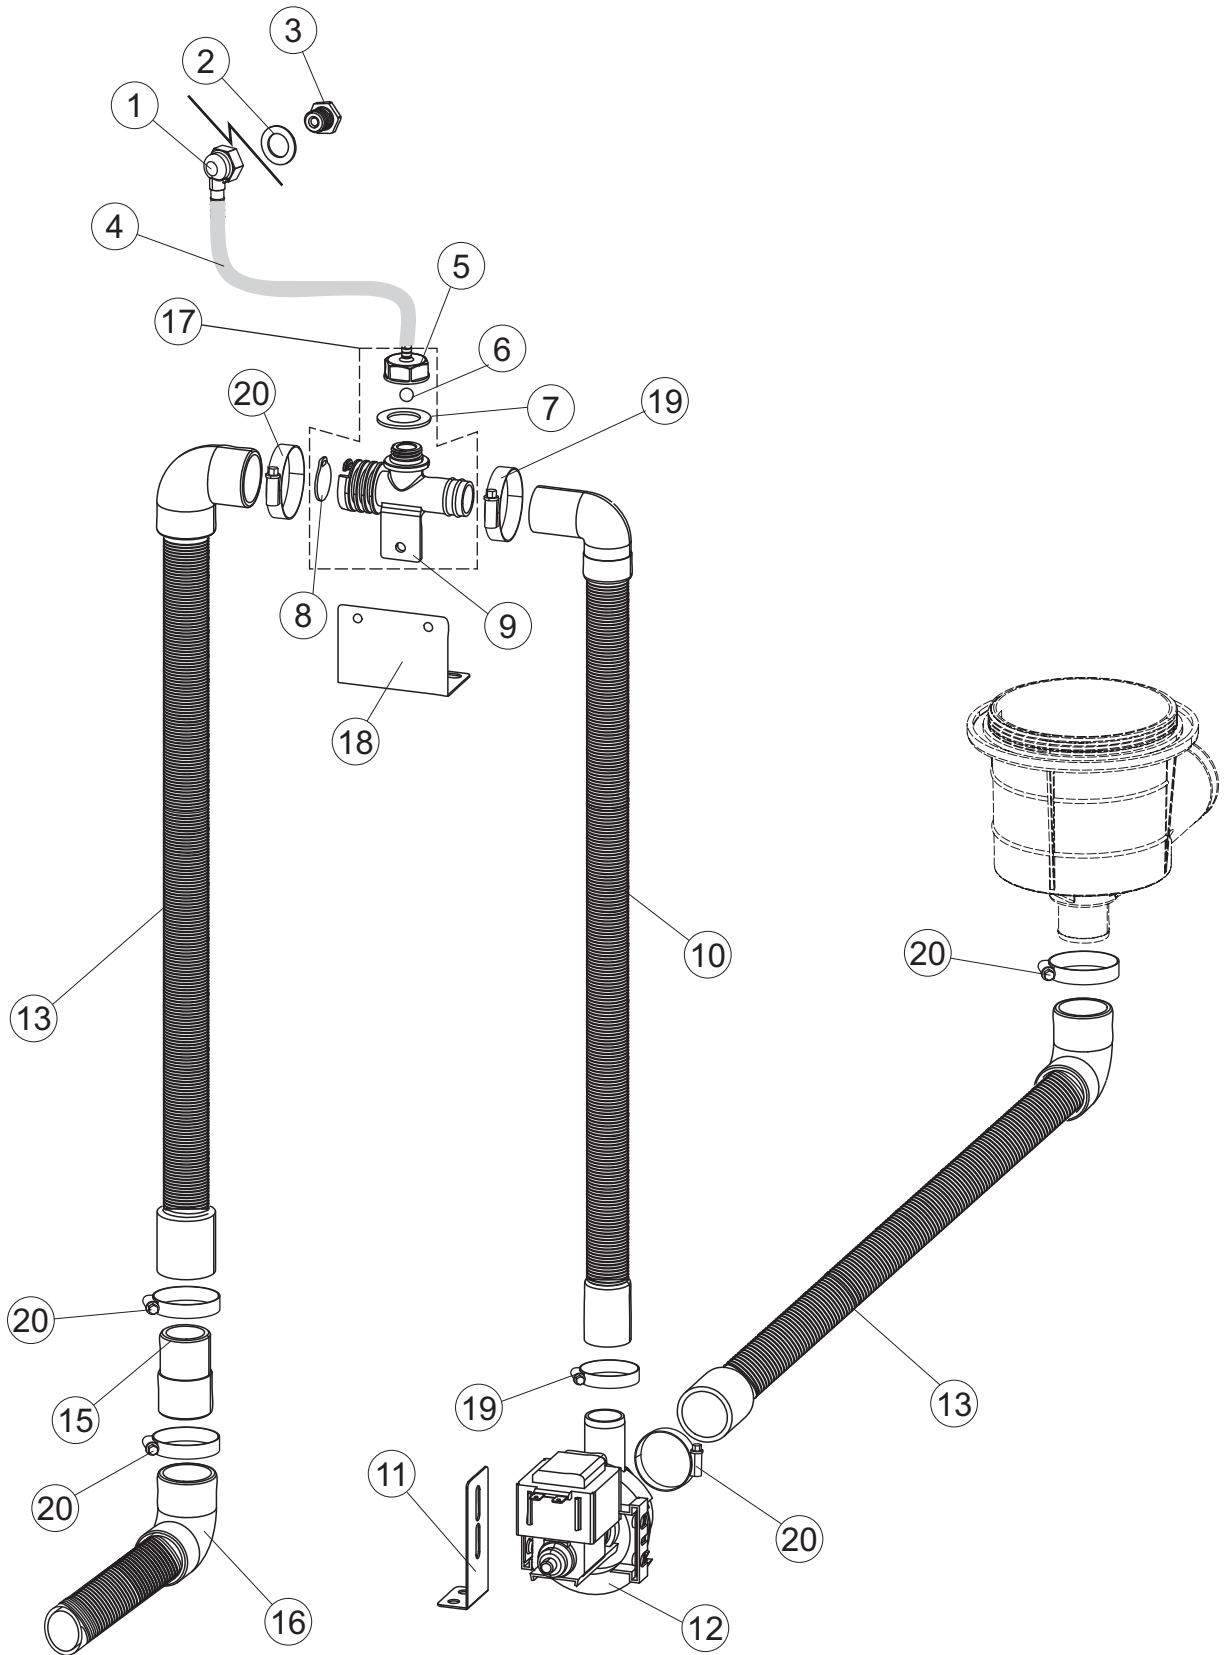

Seite	Position	Code	Alter Code	Beschreibung		
1	1	73849		NICHT IN DER PREIS LISTE		
1	2	927088	CWM7	MAGNETE PER MICROINTERRUTTORE		
1	3	73039		HAUBE ISOLIERT		
1	4	70210		FERMO LEVA DX CAPP (RAL5015)		
1	5	70211		FERMO LEVA SX CAPP (RAL5015)		
1	7	70094		ROHR		
1	8	73120		HANDGRIFF		
1	9	70192		UNTERSTÜTZUNG		
1	10	70208		LEVA SX CAPP (RAL7040)		
1	11	70209		LEVA DX CAPP (RAL7040)		
1	14	70277		KUPPLUNGSFEDERN SCHUH		
1	15	70092		FLANSCH		
1	17	70031		HAKEN FEDERN		
1	18	926108	CMT520	SPANNFEDER HAUBE f5.5 121/..		
1	19	926009	DAG332	HAKEN, FEDERREGUL. 100/120/140		
1	20	K70365		NICHT IN DER PREIS LISTE		
1	21	70998		DISTANZ		
1	22	70036		LINKS-UNTERSTÜTZUNG		
1	23	70035		RICHTIGE UNTERSTÜTZUNG		
1	24	73255		RAHMEN		
1	25	73019		STABSPANNFEDERN		
1	26	70072		RECHTE SEITENWAND		
1	27	70071		LINKEN SEITENWAND		
1	28	41042	C.41042	KLEBENPER SCHLEGER		
1	29	80078	C.80078	BEF.WINKEL, UNTERABLAGEFL.GOLD PG MASCHINENFERTIG		
1	30	73279		FRONTBLENDE		
1	31	73100		FUESS		
1	32	70265		ZAPFEN		
1	33	70250		SEITENTÜR KÖRBE		
1	34	80871		TUERKONTAKTSCHALTER		
1	35	70300		HALTERUNG NEUTRALEN GRIFF		
2	1	70503		PANEL SAUGDAMPFES KOMPLETTE		
2	3	70579		NICHT IN DER PREIS LISTE		
2	4	70594		PANNELLO POSTERIORE INF.RECUPERATORE		
2	5	70521		VENTILATORE PER RECUPERATORE CAPOT		
2	6	70552		AKKU (CU-AL) ART.B-9251438		
2	7	70524		STAFFA BATTERIA RECUPERATORE		
2	8	70525		STAFFA RECUPERATORE COMPLETO		
2	9	70526		STAFFA SCATOLA PG FINITO		
2	10	70536		CONDENSATORE 1.5 UF		
2	11	70549		BOCCOLE PASSACAVO SB875-11 NERE		
2	12	70592		PANNELLO POSTERIORE SUP.RECUPERATORE		
3	1	73074		NICHT IN DER PREIS LISTE		
3	2	70090		NICHT IN DER PREIS LISTE		
3	3	70539		RACCORDO LAVAGGIO (FORI APERTI RISC.)		
3	4	70540		GUARNIZIONE BASE RECUPERATORE		
3	5	70543		TUBO SAGOMATO RECUPERATORE		
3	6	70544		TAPPO TUBO RECUPERATORE		
3	7	70549		BOCCOLE PASSACAVO SB875-11 NERE		
3	8	73463		RUECKWAND CPL 463		
3	9	70569		FLANGIA RECUPERATORE LASERATA		
4	1	70459		PANEL SCHALTKASTEN