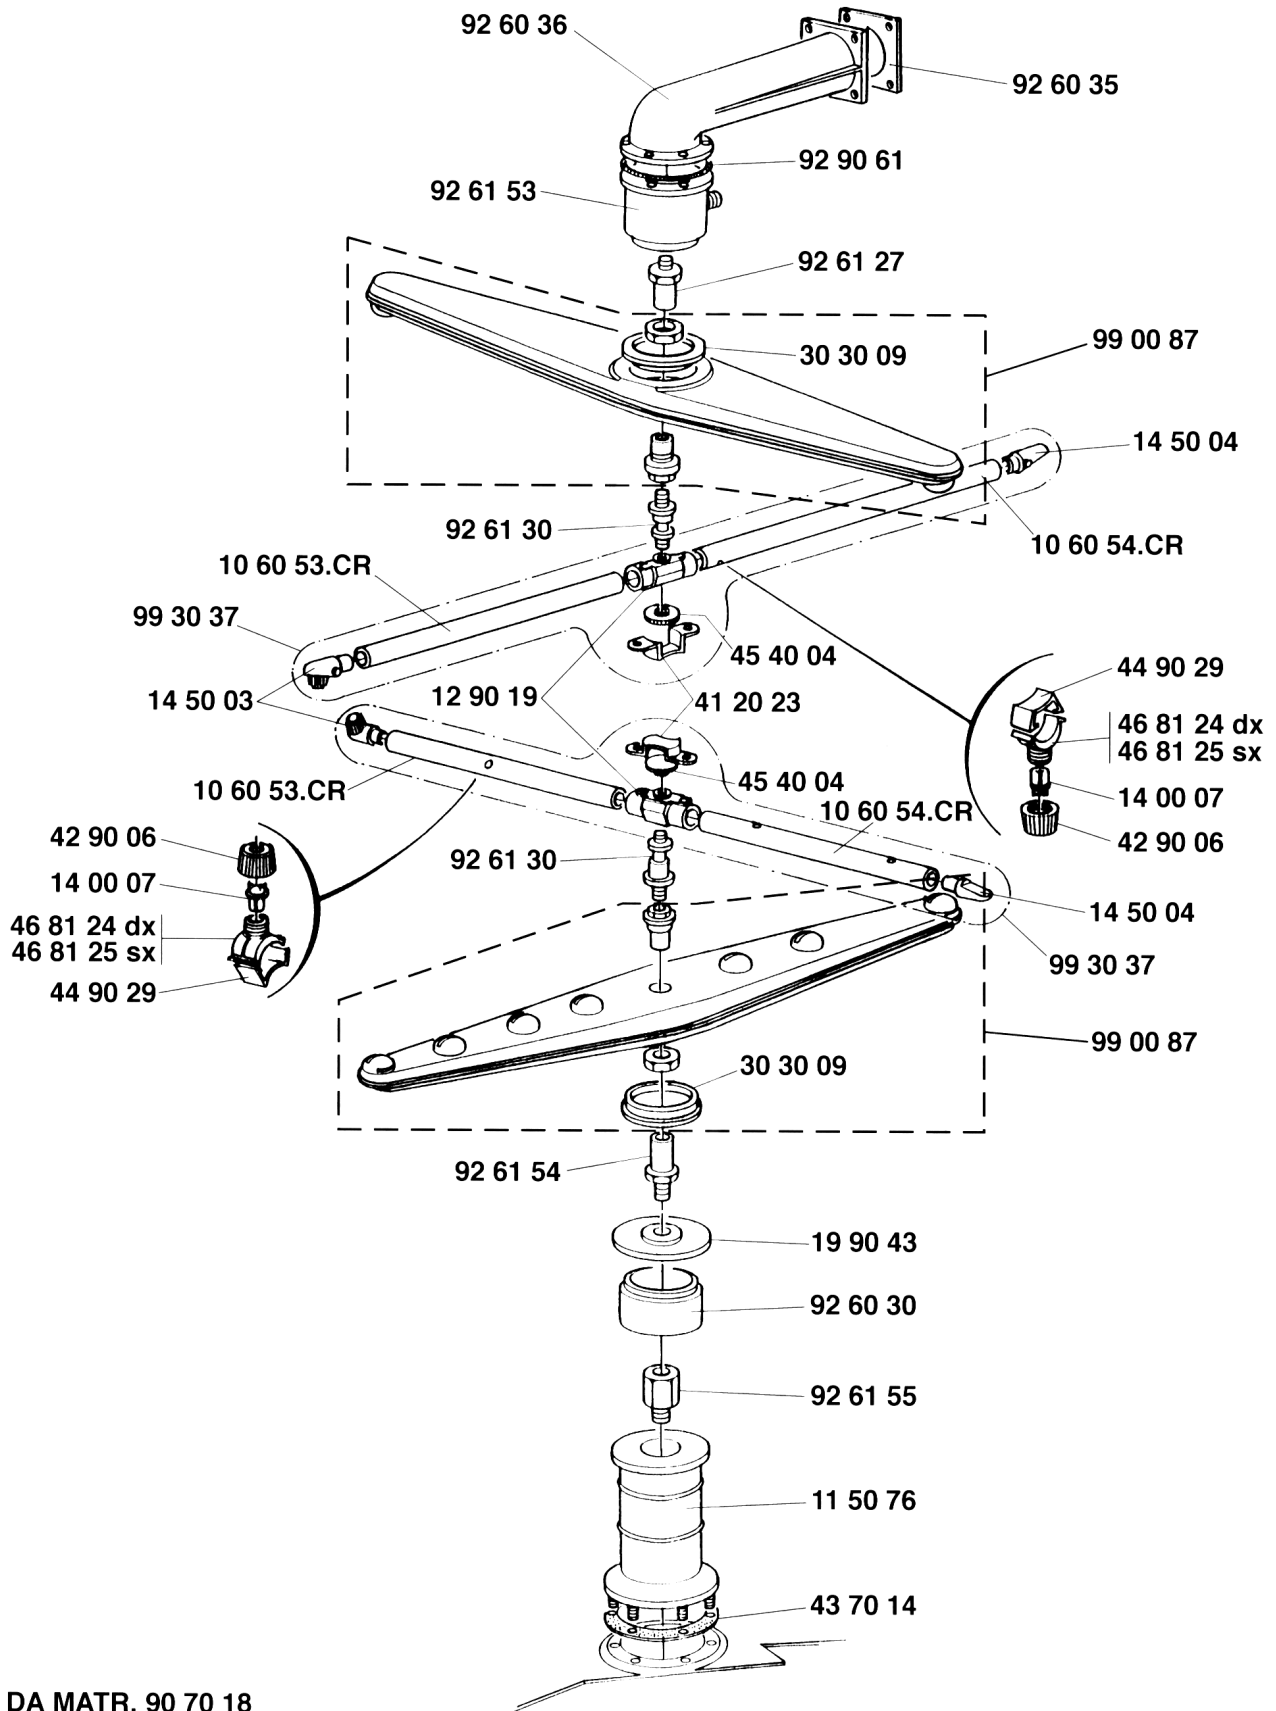

INDEX

TAB. 1 TAB. CARROZZERIA

TAB. 2 TAB. PANNELLI LATERALI

TAB. 3 TAB. ELETTRICA

TAB. 4 TAB. COMPONENTI IN VASCA

TAB. 5 TAB. IDRAULICA

TAB. 6 TAB. IDRAULICA

TAB. 7 TAB. LAVAGGIO

TAB. 8 MOTORE

TAB. 9 MOTORE

ELETTROBAR

**SPARE PARTS CATALOGUE
ERSATZTEILKATALOG
CATALOGUE PIECES DETACHEES
CATALOGO PARTI RICAMBIO
CATALOGO DE PIEZAS DE RECAMBIO
CATALOGO PEÇAS DE REPOSICAO**

ZF40V

4223

DA MATR. 90 68 64