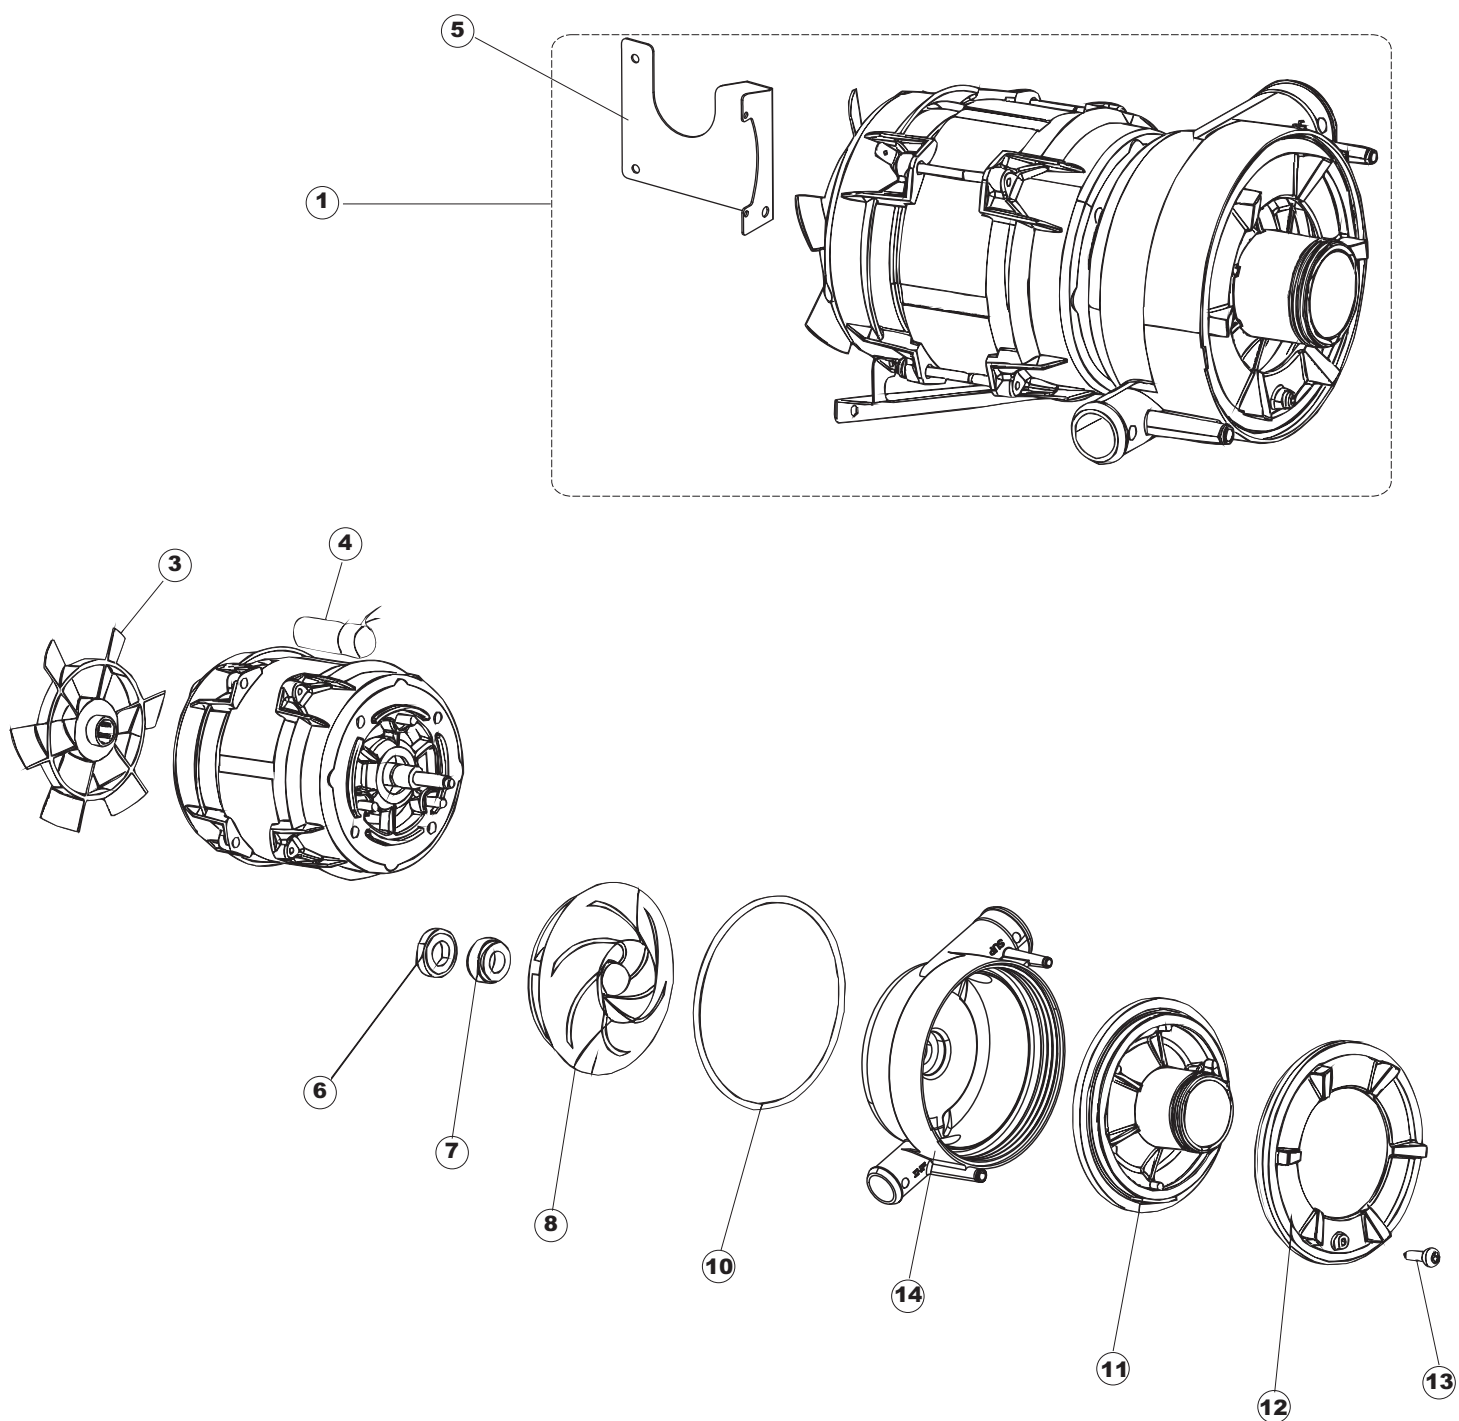

Pompa scarico
Drain pump

(*) Ricambio consigliato.

Pagina	Posizione	Codice ricambio	Vecchio codice	Descrizione
1	1	69141		GRUPPO CAPPА SQUADRATA LA50 COMPLETA
1	2	927088	CWM7	MAGNETE PER MICROINTERRUTTORE CAPPА
1	3	80632		SUPPORTO DI SOLLEVAMENTO CAPPА
1	4	80998		VITE PLASTICA M4X6 (DIN933) GOLD
1	5	80069		GUIDA CAPPА
1	6	80638		PANNELLO POSTERIORE SUPERIORE
1	7	80167		PANNELLO POSTERIORE
1	8	80275	C.80275	STAFFA AGGANCIО MOLLE ST - FINITA
1	9	80277	C.80277	PATTINO AGGANCIО MOLLE
1	10	926007	CMT549	MOLLA ACCIAIO A TRAZIONE PER LAVASTOVI-
1	11	80190	C.80190	SQUADRA SUPP.MANIGLIONE
1	12	926009	DAG332	GANCIO DI REGOLAZIONE MOLLE CAPPА
1	13	80023	C.80023	SQUADRA
1	14	80105	C.80105	TAMPONE FERMA CAPPА
1	15	80032		NON A LISTINO
1	16	41042	C.41042	TAMPONE ADESIVO
1	17	69788		TELAIO PORTACESTO
1	18	69571		PANNELLO LATERALE SINISTRO
1	19	69572		PANNELLO LATERALE DESTRO
1	20	80078	C.80078	STAFFA SOTTOPIANI GOLD PG FINITO
1	21	73100		PIEDE
1	22	69598		PANNELLO ANTERIORE
2	1	214086		PROTEZIONE TRASPARENTE PER IMPIANTO
2	3	69401		PANNELLO PER COMPONENTI ELETTRICI
2	4	73350		CONTATTORE
2	5	H.228048		TAPPO PORTAFUSIBILE
2	6	228010		FUSIBILE 5X20 T4A RITARDATO 250V
2	7	H.228047		PORTAFUSIBILE
2	8	215034-5		SCHEDA ELETTRONICA
2	9	215037		SCHEDA INTERFACCIA MECCANICA
2	10	CWP2		PIEDINI SUPPORTO SCHEDA ELETTRONICA
2	11	69063		STAFFA MORSETTIERA

(*) Ricambio consigliato.

Pagina	Posizione	Codice ricambio	Vecchio codice	Descrizione
7	7	141009		TENUTA MECC.ROTANTE POMPA(0142R)
7	8	124057		GIRANTE ELETTROPOMPA
7	10	456078		O-RING
7	11	480148		TAPPO CHIOCCIOLA POMPA(2399R)
7	12	429074		GHIERA
7	13	486242		VITE 3.5X13 TBC UNI6954(0062R)
7	14	116041		CORPO POMPA DOPPIA MANDATA LA50
8	1	130177		POMPA DI SCARICO 50HZ
8	3	224023		PRESSOSTATO 165/140
8	4	143131	SPG47	TUBO GOMMA 4X7MM
8	5	107014		TRAPPOLA ARIA
8	6	DZS151		TUBO SCARICO PL CM150 D25 (2 MANIC.)
8	7	CFS18		FASCETTA SERRAGGIO TUBI
8	10	CFS1		FASCETTA SERRAGGIO TUBI
8	11	70097		TUBO DI SCARICO