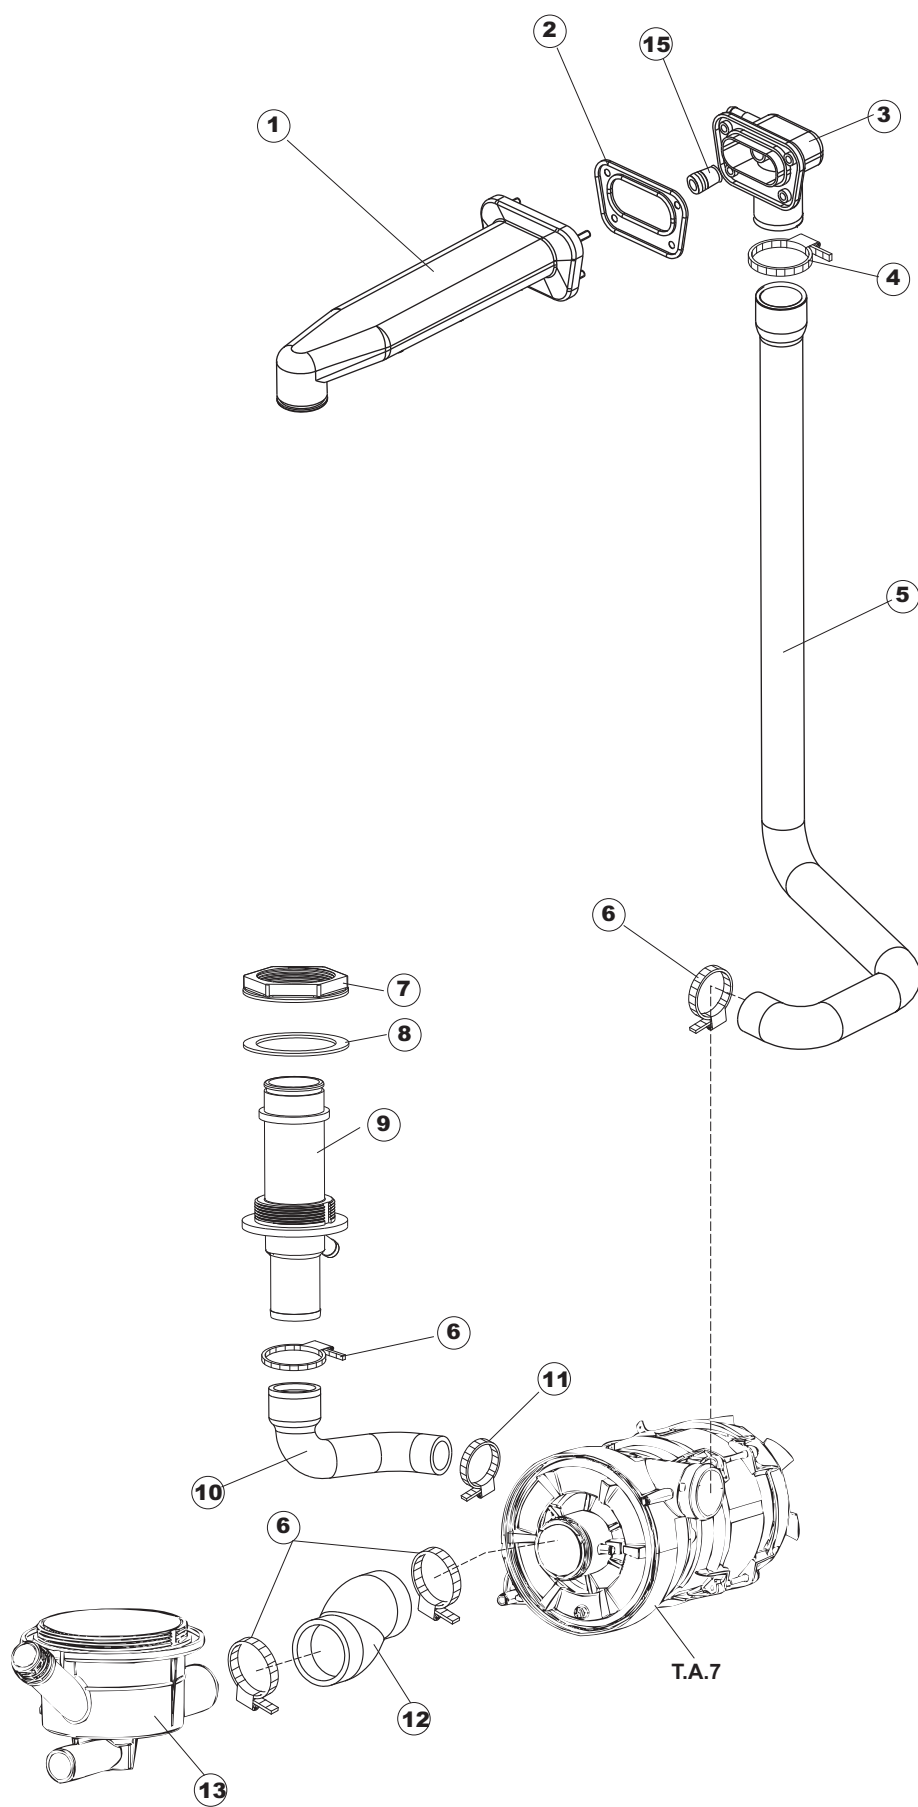

Pompa scarico
Drain pump

(*) Ricambio consigliato.

Pagina	Posizione	Codice ricambio	Vecchio codice	Descrizione
1	1	69141		GRUPPO CAPPА SQUADRATA LA50 COMPLETA
1	2	927088	CWM7	MAGNETE PER MICROINTERRUTTORE CAPPА
1	3	80632		SUPPORTO DI SOLLEVAMENTO CAPPА
1	4	80998		VITE PLASTICA M4X6 (DIN933) GOLD
1	5	80069		GUIDA CAPPА
1	6	80638		PANNELLO POSTERIORE SUPERIORE
1	7	80167		PANNELLO POSTERIORE
1	8	80275	C.80275	STAFFA AGGANCIО MOLLE ST - FINITA
1	9	80277	C.80277	PATTINO AGGANCIО MOLLE
1	10	926007	CMT549	MOLLA ACCIAIO A TRAZIONE PER LAVASTOVI-
1	11	80190	C.80190	SQUADRA SUPP.MANIGLIONE
1	12	926009	DAG332	GANCIO DI REGOLAZIONE MOLLE CAPPА
1	13	80023	C.80023	SQUADRA
1	14	80105	C.80105	TAMPONE FERMA CAPPА
1	15	80032		NON A LISTINO
1	16	41042	C.41042	TAMPONE ADESIVO
1	17	69788		TELAIO PORTACESTO
1	18	69571		PANNELLO LATERALE SINISTRO
1	19	69572		PANNELLO LATERALE DESTRO
1	20	80078	C.80078	STAFFA SOTTOPIANI GOLD PG FINITO
1	21	73100		PIEDE
1	22	69598		PANNELLO ANTERIORE
2	1	214086		PROTEZIONE TRASPARENTE PER IMPIANTO
2	3	69401		PANNELLO PER COMPONENTI ELETTRICI
2	4	73350		CONTATTORE
2	5	H.228048		TAPPO PORTAFUSIBILE
2	6	228010		FUSIBILE 5X20 T4A RITARDATO 250V
2	7	H.228047		PORTAFUSIBILE
2	8	215034-5		SCHEDA ELETTRONICA
2	9	215037		SCHEDA INTERFACCIA MECCANICA
2	10	CWP2		PIEDINI SUPPORTO SCHEDA ELETTRONICA
2	11	69063		STAFFA MORSETTIERA

(*) Ricambio consigliato.

Pagina	Posizione	Codice ricambio	Vecchio codice	Descrizione
7	7	141009		TENUTA MECC.ROTANTE POMPA(0142R)
7	8	124057		GIRANTE ELETTROPOMPA
7	10	456078		O-RING
7	11	480148		TAPPO CHIOCCIOLA POMPA(2399R)
7	12	429074		GHIERA
7	13	486242		VITE 3.5X13 TBC UNI6954(0062R)
7	14	116041		CORPO POMPA DOPPIA MANDATA LA50
8	1	130177		POMPA DI SCARICO 50HZ
8	3	224023		PRESSOSTATO 165/140
8	4	143131	SPG47	TUBO GOMMA 4X7MM
8	5	107014		TRAPPOLA ARIA
8	6	DZS151		TUBO SCARICO PL CM150 D25 (2 MANIC.)
8	7	CFS18		FASCETTA SERRAGGIO TUBI
8	10	CFS1		FASCETTA SERRAGGIO TUBI
8	11	70097		TUBO DI SCARICO