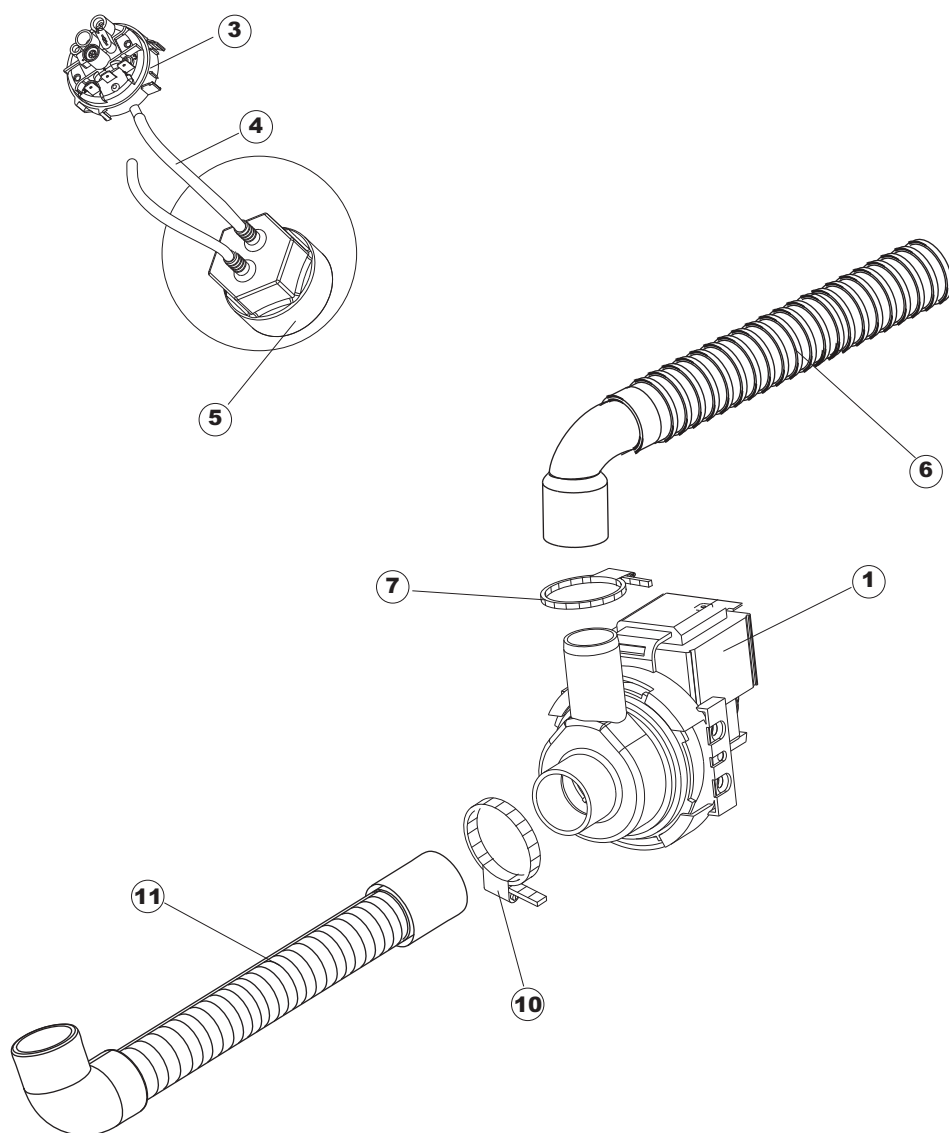

Pompa scarico
Drain pump

(*) Ricambio consigliato.

Pagina	Posizione	Codice ricambio	Vecchio codice	Descrizione
1	1	69141		GRUPPO CAPPА SQUADRATA LA50 COMPLETA
1	2	927088	CWM7	MAGNETE PER MICROINTERRUTTORE CAPPА
1	3	80632		SUPPORTO DI SOLLEVAMENTO CAPPА
1	4	80998		VITE PLASTICA M4X6 (DIN933) GOLD
1	5	80069		GUIDA CAPPА
1	6	80638		PANNELLO POSTERIORE SUPERIORE
1	7	80167		PANNELLO POSTERIORE
1	8	80275	C.80275	STAFFA AGGANCIО MOLLE ST - FINITA
1	9	80277	C.80277	PATTINO AGGANCIО MOLLE
1	10	926007	CMT549	MOLLA ACCIAIO A TRAZIONE PER LAVASTOVI-
1	11	80190	C.80190	SQUADRA SUPP.MANIGLIONE
1	12	926009	DAG332	GANCIO DI REGOLAZIONE MOLLE CAPPА
1	13	80023	C.80023	SQUADRA
1	14	80105	C.80105	TAMPONE FERMA CAPPА
1	15	80032		NON A LISTINO
1	16	41042	C.41042	TAMPONE ADESIVO
1	17	69788		TELAIO PORTACESTO
1	18	69571		PANNELLO LATERALE SINISTRO
1	19	69572		PANNELLO LATERALE DESTRO
1	20	80078	C.80078	STAFFA SOTTOPIANI GOLD PG FINITO
1	21	73100		PIEDE
1	22	69598		PANNELLO ANTERIORE
2	1	214086		PROTEZIONE TRASPARENTE PER IMPIANTO
2	3	69401		PANNELLO PER COMPONENTI ELETTRICI
2	4	73350		CONTATTORE
2	5	H.228048		TAPPO PORTAFUSIBILE
2	6	228010		FUSIBILE 5X20 T4A RITARDATO 250V
2	7	H.228047		PORTAFUSIBILE
2	8	215034-5		SCHEDA ELETTRONICA
2	9	215037		SCHEDA INTERFACCIA MECCANICA
2	10	CWP2		PIEDINI SUPPORTO SCHEDA ELETTRONICA
2	11	69063		STAFFA MORSETTIERA

(*) Ricambio consigliato.

Pagina	Posizione	Codice ricambio	Vecchio codice	Descrizione
7	7	141009		TENUTA MECC.ROTANTE POMPA(0142R)
7	8	124057		GIRANTE ELETTROPOMPA
7	10	456078		O-RING
7	11	480148		TAPPO CHIOCCIOLA POMPA(2399R)
7	12	429074		GHIERA
7	13	486242		VITE 3.5X13 TBC UNI6954(0062R)
7	14	116041		CORPO POMPA DOPPIA MANDATA LA50
8	1	130177		POMPA DI SCARICO 50HZ
8	3	224023		PRESSOSTATO 165/140
8	4	143131	SPG47	TUBO GOMMA 4X7MM
8	5	107014		TRAPPOLA ARIA
8	6	DZS151		TUBO SCARICO PL CM150 D25 (2 MANIC.)
8	7	CFS18		FASCETTA SERRAGGIO TUBI
8	10	CFS1		FASCETTA SERRAGGIO TUBI
8	11	70097		TUBO DI SCARICO