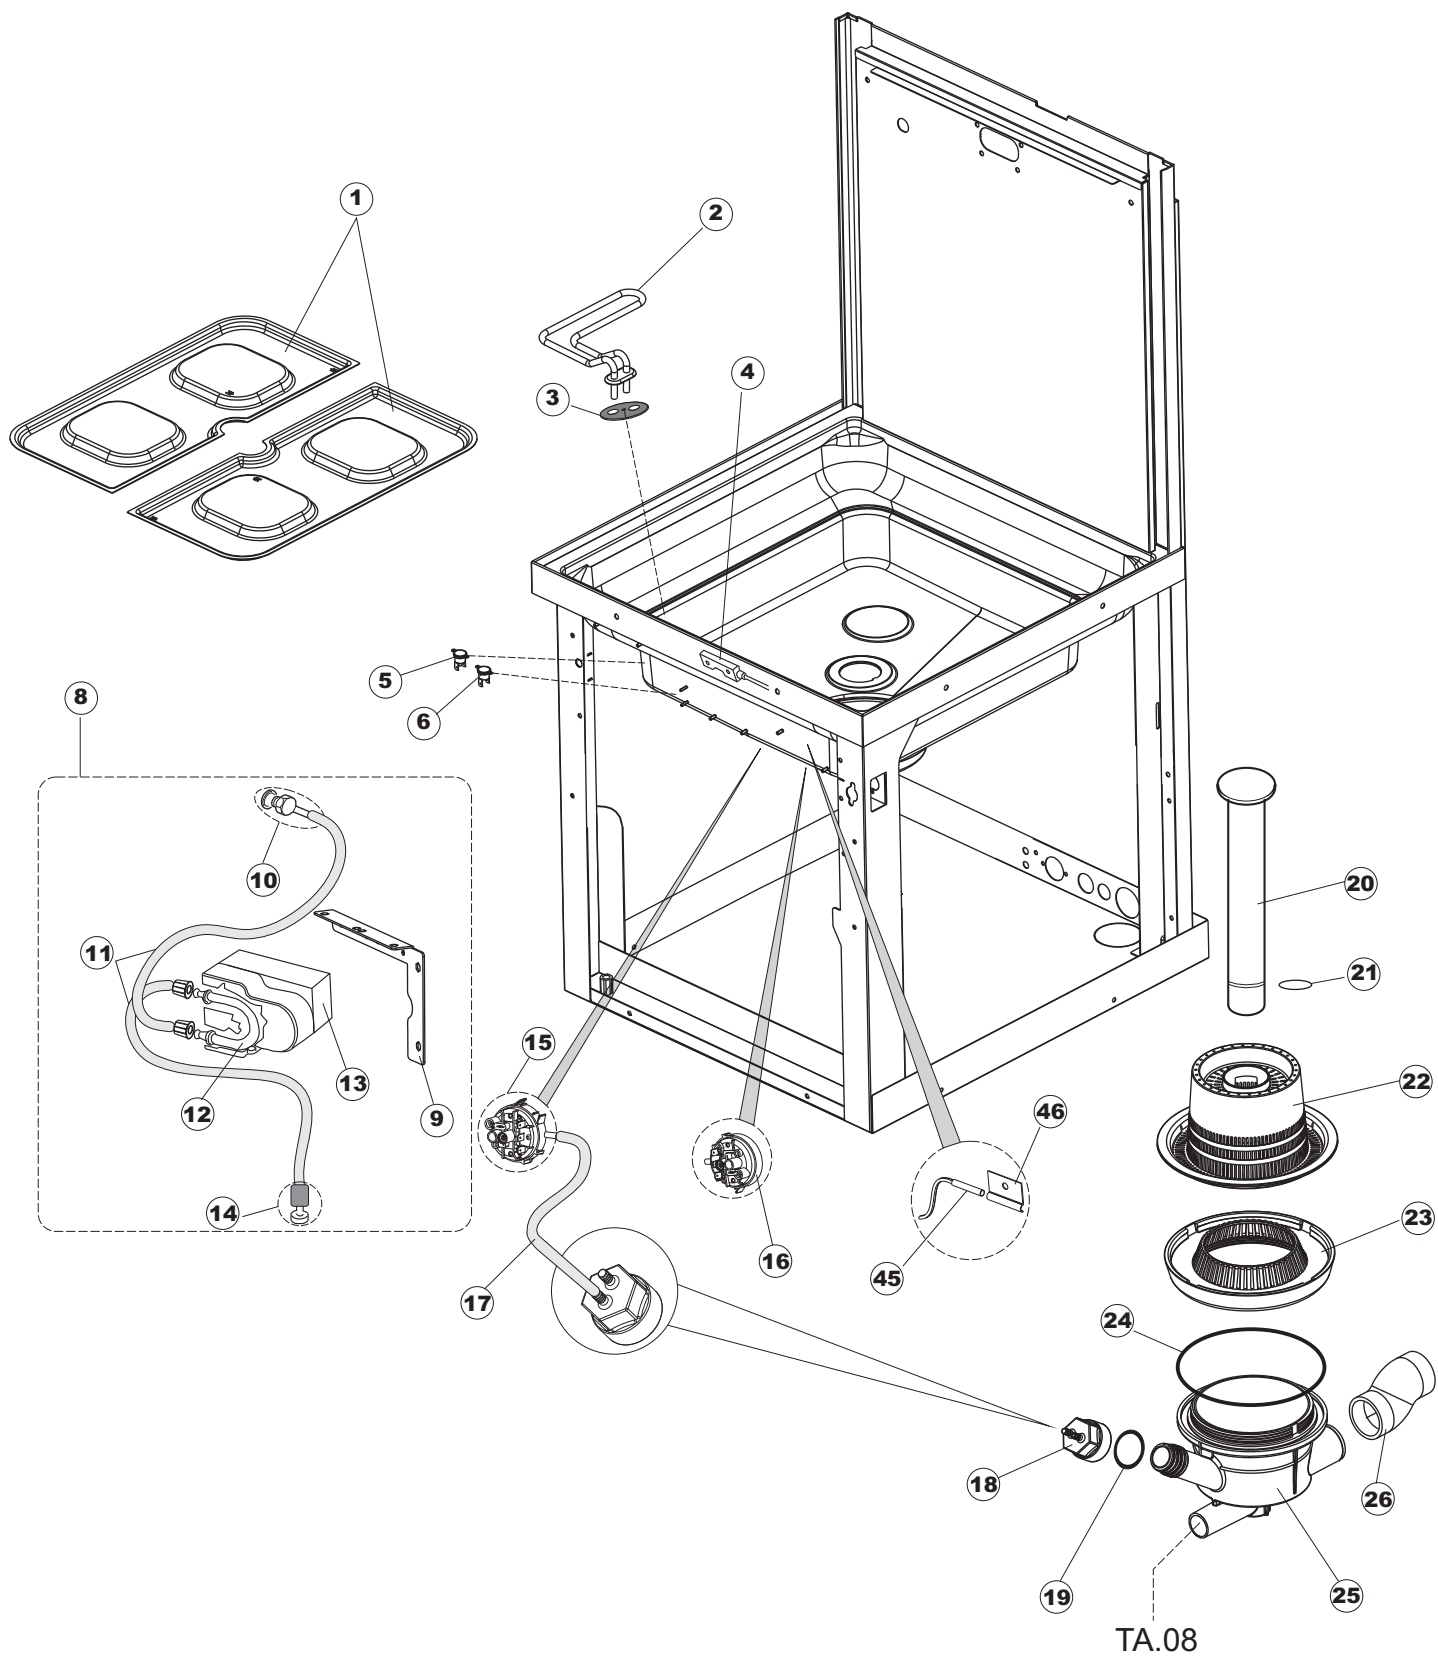

Tav.1: Machine body
Tav.2: Electrical components
Tav.3: Components in the tank
Tav.4: Washing circuit
Tav.5: Rinsing circuit
Tav.6: Washing arms
Tav.7: Washing pump

Tab.1: Carrocería
Tab.2: Instalación eléctrica
Tab.3: Componentes en cuba
Tab.4: Circuito de lavado
Tab.5: Circuito d'enjuague
Tab.6: Brazos de lavado
Tab.7: Bomba de lavado

Pompa scarico
Drain pump

(*) Ricambio consigliato.

Pagina	Posizione	Codice ricambio	Vecchio codice	Descrizione
1	1	69141		GRUPPO CAPPА SQUADRATA LA50 COMPLETA
1	2	927088	CWM7	MAGNETE PER MICROINTERRUTTORE CAPPА
1	3	80632		SUPPORTO DI SOLLEVAMENTO CAPPА
1	4	80998		VITE PLASTICA M4X6 (DIN933) GOLD
1	5	80069		GUIDA CAPPА
1	6	80638		PANNELLO POSTERIORE SUPERIORE
1	7	80167		PANNELLO POSTERIORE
1	8	80275	C.80275	STAFFA AGGANCIО MOLLE ST - FINITA
1	9	80277	C.80277	PATTINO AGGANCIО MOLLE
1	10	926007	CMT549	MOLLA ACCIAIO A TRAZIONE PER LAVASTOVI-
1	11	80190	C.80190	SQUADRA SUPP.MANIGLIONE
1	12	926009	DAG332	GANCIO DI REGOLAZIONE MOLLE CAPPА
1	13	80023	C.80023	SQUADRA
1	14	80105	C.80105	TAMPONE FERMA CAPPА
1	15	80032		NON A LISTINO
1	16	41042	C.41042	TAMPONE ADESIVO
1	17	69788		TELAIO PORTACESTO
1	18	69571		PANNELLO LATERALE SINISTRO
1	19	69572		PANNELLO LATERALE DESTRO
1	20	80078	C.80078	STAFFA SOTTOPIANI GOLD PG FINITO
1	21	73100		PIEDE
1	22	69598		PANNELLO ANTERIORE
2	1	214086		PROTEZIONE TRASPARENTE PER IMPIANTO
2	3	69401		PANNELLO PER COMPONENTI ELETTRICI
2	4	73350		CONTATTORE
2	5	H.228048		TAPPO PORTAFUSIBILE
2	6	228010		FUSIBILE 5X20 T4A RITARDATO 250V
2	7	H.228047		PORTAFUSIBILE
2	8	215034-5		SCHEDA ELETTRONICA
2	9	215037		SCHEDA INTERFACCIA MECCANICA
2	10	CWP2		PIEDINI SUPPORTO SCHEDA ELETTRONICA
2	11	69063		STAFFA MORSETTIERA