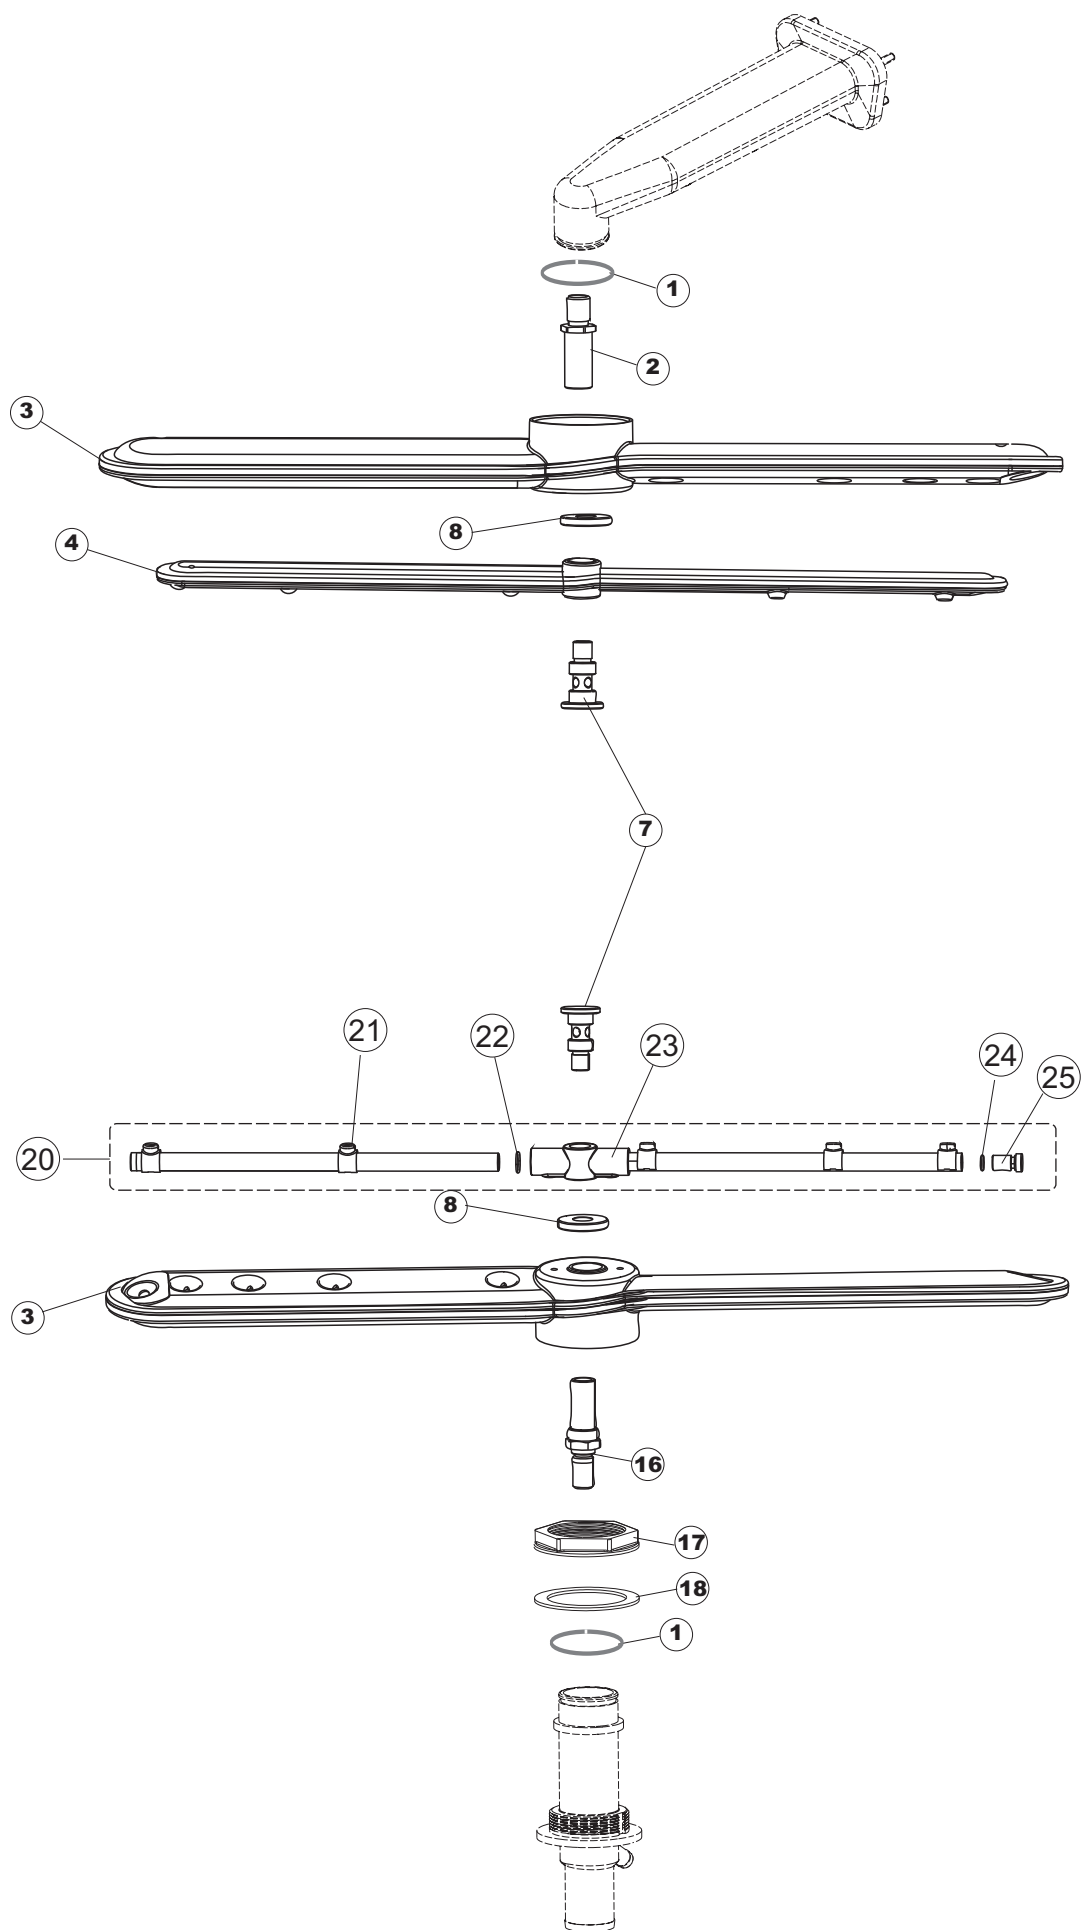

Pompa scarico
Drain pump

(*) Ricambio consigliato.

Pagina	Posizione	Codice ricambio	Vecchio codice	Descrizione
1	1	69141		GRUPPO CAPPА SQUADRATA LA50 COMPLETA
1	2	927088	CWM7	MAGNETE PER MICROINTERRUTTORE CAPPА
1	3	80632		SUPPORTO DI SOLLEVAMENTO CAPPА
1	4	80998		VITE PLASTICA M4X6 (DIN933) GOLD
1	5	80069		GUIDA CAPPА
1	6	80638		PANNELLO POSTERIORE SUPERIORE
1	7	80167		PANNELLO POSTERIORE
1	8	80275	C.80275	STAFFA AGGANCIО MOLLE ST - FINITA
1	9	80277	C.80277	PATTINO AGGANCIО MOLLE
1	10	926007	CMT549	MOLLA ACCIAIO A TRAZIONE PER LAVASTOVI-
1	11	80190	C.80190	SQUADRA SUPP.MANIGLIONE
1	12	926009	DAG332	GANCIO DI REGOLAZIONE MOLLE CAPPА
1	13	80023	C.80023	SQUADRA
1	14	80105	C.80105	TAMPONE FERMA CAPPА
1	15	80032		NON A LISTINO
1	16	41042	C.41042	TAMPONE ADESIVO
1	17	69788		TELAIO PORTACESTO
1	18	69571		PANNELLO LATERALE SINISTRO
1	19	69572		PANNELLO LATERALE DESTRO
1	20	80078	C.80078	STAFFA SOTTOPIANI GOLD PG FINITO
1	21	73100		PIEDE
1	22	69598		PANNELLO ANTERIORE
2	1	214086		PROTEZIONE TRASPARENTE PER IMPIANTO
2	3	69401		PANNELLO PER COMPONENTI ELETTRICI
2	4	73350		CONTATTORE
2	5	H.228048		TAPPO PORTAFUSIBILE
2	6	228010		FUSIBILE 5X20 T4A RITARDATO 250V
2	7	H.228047		PORTAFUSIBILE
2	8	215034-5		SCHEDA ELETTRONICA
2	9	215037		SCHEDA INTERFACCIA MECCANICA
2	10	CWP2		PIEDINI SUPPORTO SCHEDA ELETTRONICA
2	11	69063		STAFFA MORSETTIERA