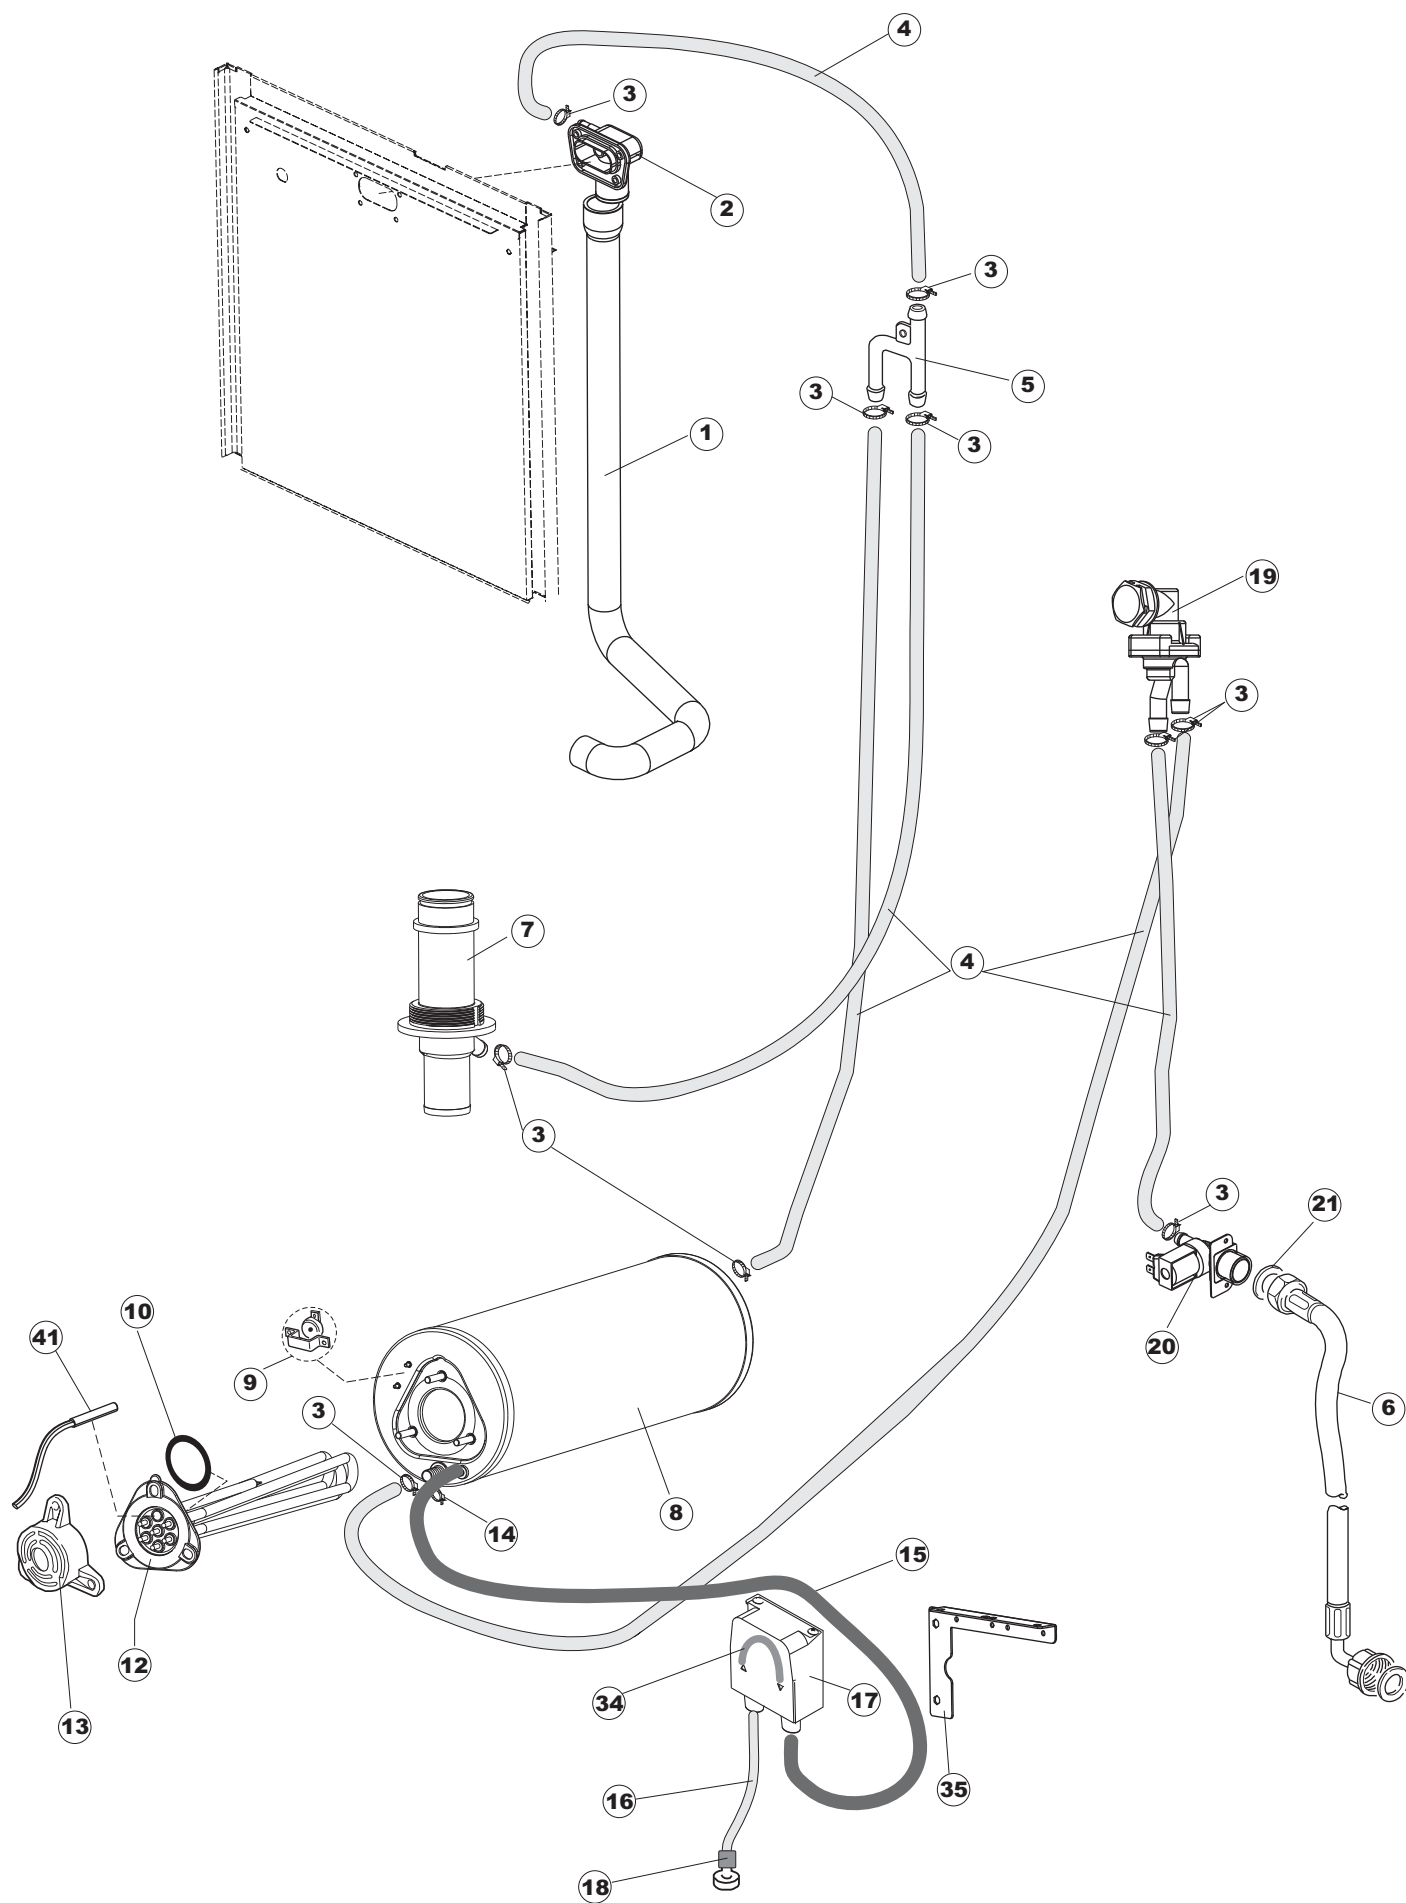

Pompa scarico
Drain pump

(*) Ricambio consigliato.

Pagina	Posizione	Codice ricambio	Vecchio codice	Descrizione
1	1	69141		GRUPPO CAPPА SQUADRATA LA50 COMPLETA
1	2	927088	CWM7	MAGNETE PER MICROINTERRUTTORE CAPPА
1	3	80632		SUPPORTO DI SOLLEVAMENTO CAPPА
1	4	80998		VITE PLASTICA M4X6 (DIN933) GOLD
1	5	80069		GUIDA CAPPА
1	6	80638		PANNELLO POSTERIORE SUPERIORE
1	7	80167		PANNELLO POSTERIORE
1	8	80275	C.80275	STAFFA AGGANCIО MOLLE ST - FINITA
1	9	80277	C.80277	PATTINO AGGANCIО MOLLE
1	10	926007	CMT549	MOLLA ACCIAIO A TRAZIONE PER LAVASTOVI-
1	11	80190	C.80190	SQUADRA SUPP.MANIGLIONE
1	12	926009	DAG332	GANCIO DI REGOLAZIONE MOLLE CAPPА
1	13	80023	C.80023	SQUADRA
1	14	80105	C.80105	TAMPONE FERMA CAPPА
1	15	80032		NON A LISTINO
1	16	41042	C.41042	TAMPONE ADESIVO
1	17	69788		TELAIO PORTACESTO
1	18	69571		PANNELLO LATERALE SINISTRO
1	19	69572		PANNELLO LATERALE DESTRO
1	20	80078	C.80078	STAFFA SOTTOPIANI GOLD PG FINITO
1	21	73100		PIEDE
1	22	69598		PANNELLO ANTERIORE
2	1	214086		PROTEZIONE TRASPARENTE PER IMPIANTO
2	3	69401		PANNELLO PER COMPONENTI ELETTRICI
2	4	73350		CONTATTORE
2	5	H.228048		TAPPO PORTAFUSIBILE
2	6	228010		FUSIBILE 5X20 T4A RITARDATO 250V
2	7	H.228047		PORTAFUSIBILE
2	8	215034-5		SCHEDA ELETTRONICA
2	9	215037		SCHEDA INTERFACCIA MECCANICA
2	10	CWP2		PIEDINI SUPPORTO SCHEDA ELETTRONICA
2	11	69063		STAFFA MORSETTIERA