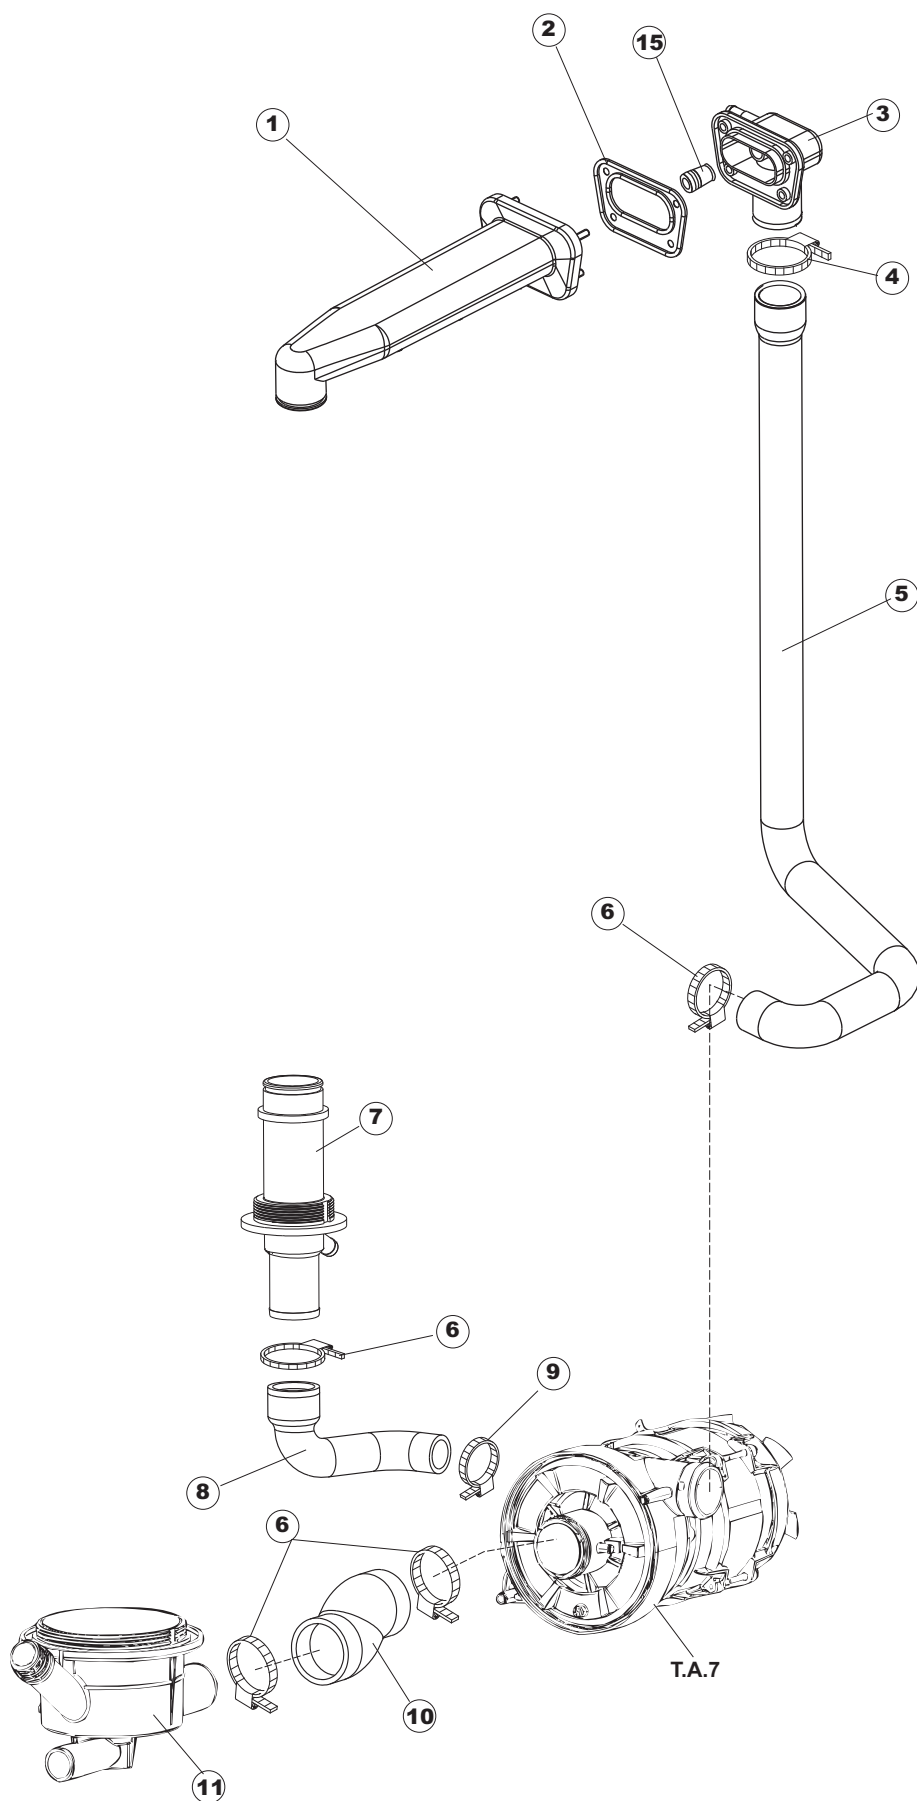

Taf.1: Verkleidung  
Taf.2: Elektrische Anlage  
Taf.3: Bauteile im Waschtank  
Taf.4: Spuelschaltung  
Taf.5: Nachspuelschaltung  
Taf.6: Wascharmee  
Taf.7: Spuelpumpe  
Taf.8: Laugenpumpe

Tav.1: Machine body  
Tav.2: Electrical components  
Tav.3: Components in the tank  
Tav.4: Washing circuit  
Tav.5: Rinsing circuit  
Tav.6: Washing arms  
Tav.7: Washing pump  
Tav.8: Draining pump

Tab.1: Carrosserie  
Tab.2: Installation électrique  
Tab.3: Composants de cuve  
Tab.4: Circuit de lavage  
Tab.5: Circuit de rinçage  
Tab.6: Bras de lavage  
Tab.7: Pompe de lavage  
Tab.8: Pompe de vidange

Drain pump

1

(\*) Ricambio consigliato.

Pagina	Posizione	Codice ricambio	Vecchio codice	Descrizione
1	1	69141		GRUPPO CAPPА SQUADRATA LA50 COMPLETA
1	2	927088	CWM7	MAGNETE PER MICROINTERRUTTORE CAPPА
1	3	80632		SUPPORTO DI SOLLEVAMENTO CAPPА
1	4	80998		VITE PLASTICA M4X6 (DIN933) GOLD
1	5	80069		GUIDA CAPPА
1	6	80638		PANNELLO POSTERIORE SUPERIORE
1	7	80167		PANNELLO POSTERIORE
1	8	80275	C.80275	STAFFA AGGANCIО MOLLE ST - FINITA
1	9	80277	C.80277	PATTINO AGGANCIО MOLLE
1	10	926007	CMT549	MOLLA ACCIAIO A TRAZIONE PER LAVASTOVI-
1	11	80190	C.80190	SQUADRA SUPP.MANIGLIONE
1	12	926009	DAG332	GANCIO DI REGOLAZIONE MOLLE CAPPА
1	13	80023	C.80023	SQUADRA
1	14	80105	C.80105	TAMPONE FERMA CAPPА
1	15	80032		NON A LISTINO
1	16	41042	C.41042	TAMPONE ADESIVO
1	17	69788		TELAIO PORTACESTO
1	18	69571		PANNELLO LATERALE SINISTRO
1	19	69572		PANNELLO LATERALE DESTRO
1	20	80078	C.80078	STAFFA SOTTOPIANI GOLD PG FINITO
1	21	73100		PIEDE
1	22	69558		PANNELLO ANTERIORE
2	1	214086		PROTEZIONE TRASPARENTE PER IMPIANTO
2	2	69401		PANNELLO PER COMPONENTI ELETTRICI
2	3	73350		CONTATTORE
2	4	H.228048		TAPPO PORTAFUSIBILE
2	5	228010		FUSIBILE 5X20 T4A RITARDATO 250V
2	6	H.228047		PORTAFUSIBILE
2	7	215034-1		SCHEDA ELETTRONICA
2	8	CWP2		PIEDINI SUPPORTO SCHEDA ELETTRONICA
2	9	69063		STAFFA MORSETTIERA
2	10	214088		TENDINA PVC PROTEZIONE CABLAGGIO