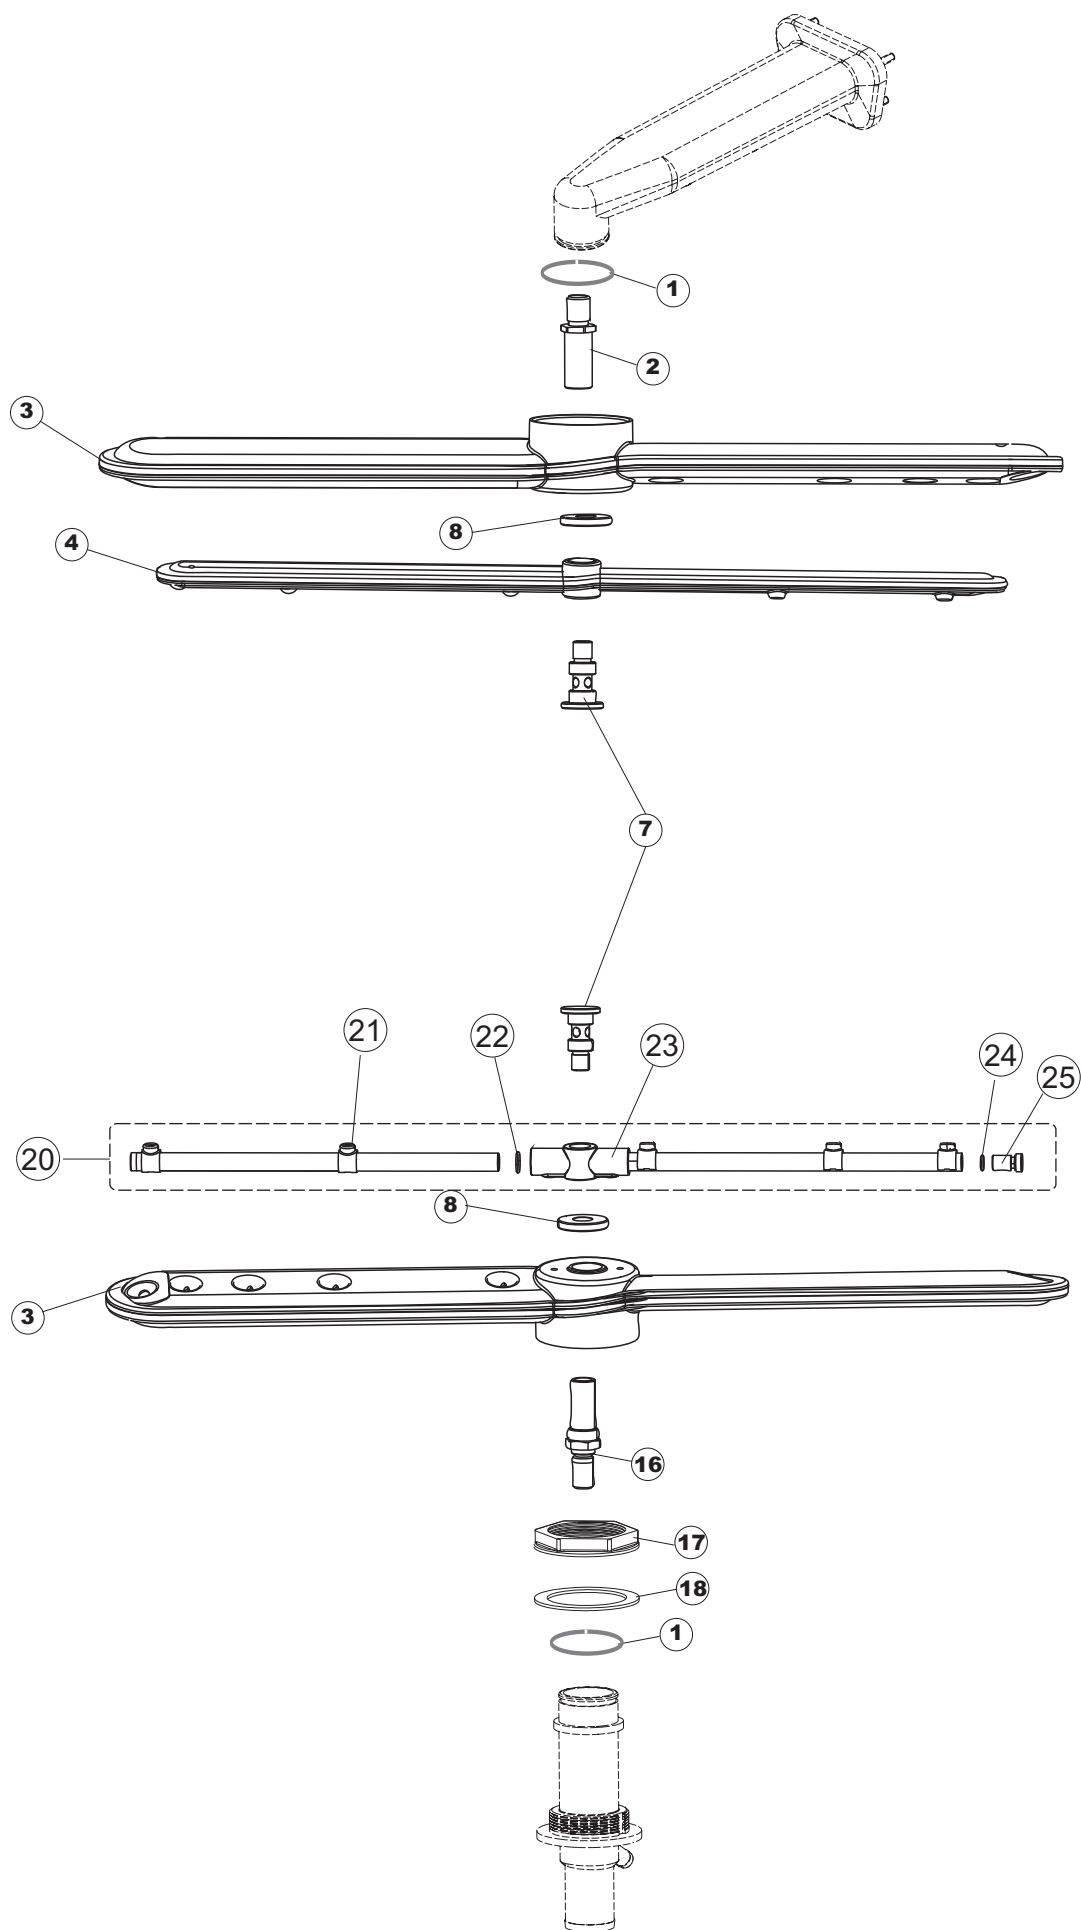

Drain pump

1

(\*) Ricambio consigliato.

Pagina	Posizione	Codice ricambio	Vecchio codice	Descrizione
1	1	69141		GRUPPO CAPPА SQUADRATA LA50 COMPLETA
1	2	927088	CWM7	MAGNETE PER MICROINTERRUTTORE CAPPА
1	3	80632		SUPPORTO DI SOLLEVAMENTO CAPPА
1	4	80998		VITE PLASTICA M4X6 (DIN933) GOLD
1	5	80069		GUIDA CAPPА
1	6	80638		PANNELLO POSTERIORE SUPERIORE
1	7	80167		PANNELLO POSTERIORE
1	8	80275	C.80275	STAFFA AGGANCIО MOLLE ST - FINITA
1	9	80277	C.80277	PATTINO AGGANCIО MOLLE
1	10	926007	CMT549	MOLLA ACCIAIO A TRAZIONE PER LAVASTOVI-
1	11	80190	C.80190	SQUADRA SUPP.MANIGLIONE
1	12	926009	DAG332	GANCIO DI REGOLAZIONE MOLLE CAPPА
1	13	80023	C.80023	SQUADRA
1	14	80105	C.80105	TAMPONE FERMA CAPPА
1	15	80032		NON A LISTINO
1	16	41042	C.41042	TAMPONE ADESIVO
1	17	69788		TELAIO PORTACESTO
1	18	69571		PANNELLO LATERALE SINISTRO
1	19	69572		PANNELLO LATERALE DESTRO
1	20	80078	C.80078	STAFFA SOTTOPIANI GOLD PG FINITO
1	21	73100		PIEDE
1	22	69558		PANNELLO ANTERIORE
2	1	214086		PROTEZIONE TRASPARENTE PER IMPIANTO
2	2	69401		PANNELLO PER COMPONENTI ELETTRICI
2	3	73350		CONTATTORE
2	4	H.228048		TAPPO PORTAFUSIBILE
2	5	228010		FUSIBILE 5X20 T4A RITARDATO 250V
2	6	H.228047		PORTAFUSIBILE
2	7	215034-1		SCHEDA ELETTRONICA
2	8	CWP2		PIEDINI SUPPORTO SCHEDA ELETTRONICA
2	9	69063		STAFFA MORSETTIERA
2	10	214088		TENDINA PVC PROTEZIONE CABLAGGIO