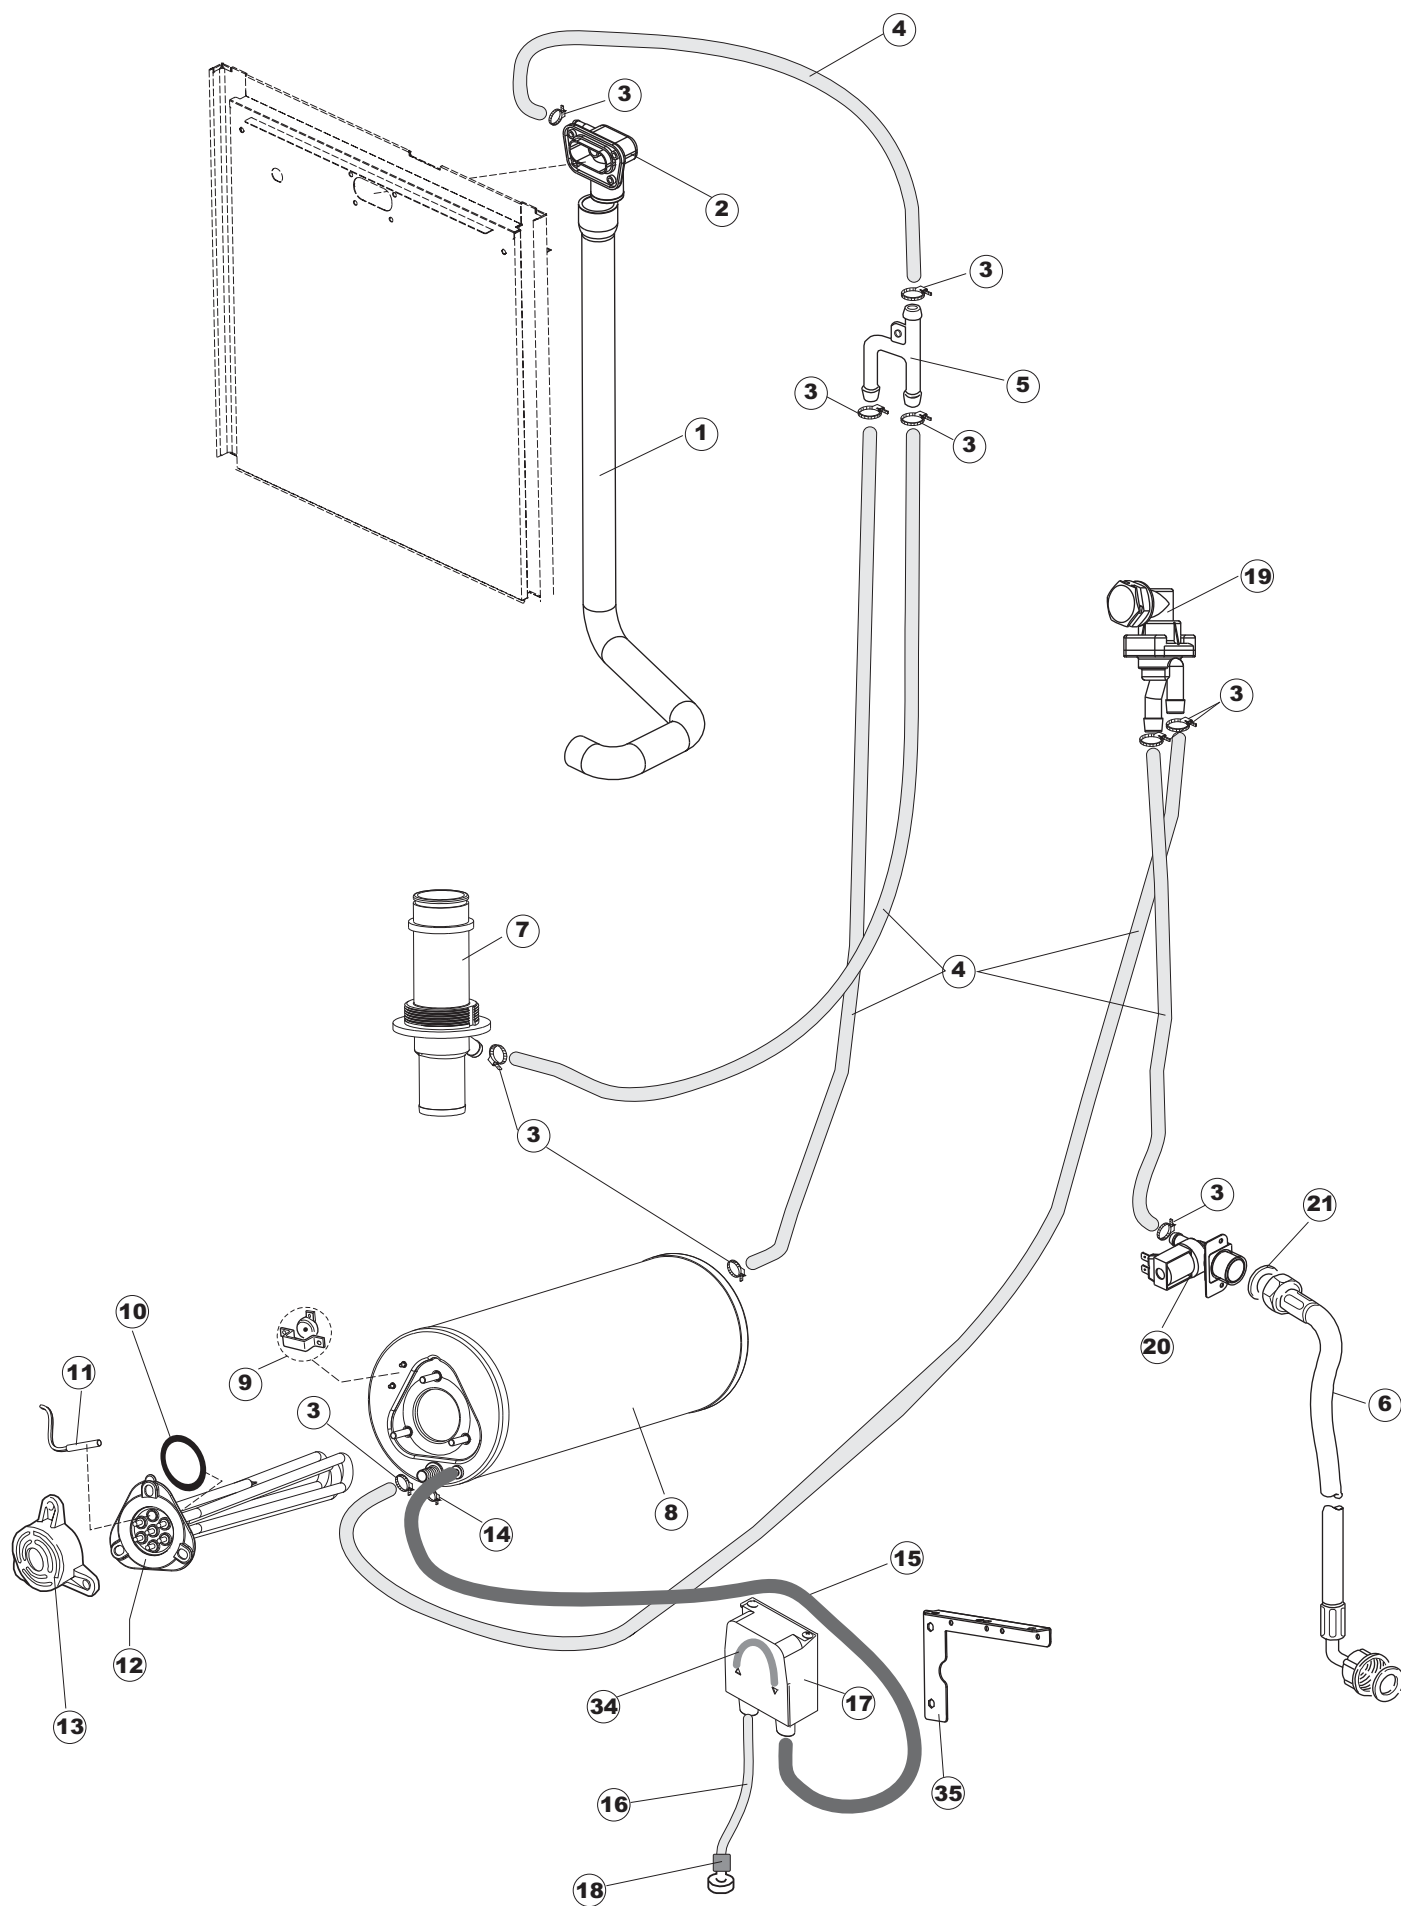

Taf.1: Verkleidung  
Taf.2: Elektrische Anlage  
Taf.3: Bauteile im Waschtank  
Taf.4: Spuelschaltung  
Taf.5: Nachspuelschaltung  
Taf.6: Wascharmee  
Taf.7: Spuelpumpe  
Taf.8: Laugenpumpe

Tav.1: Machine body  
Tav.2: Electrical components  
Tav.3: Components in the tank  
Tav.4: Washing circuit  
Tav.5: Rinsing circuit  
Tav.6: Washing arms  
Tav.7: Washing pump  
Tav.8: Draining pump

Drain pump

1

(\*) Ricambio consigliato.

Pagina	Posizione	Codice ricambio	Vecchio codice	Descrizione
1	1	69141		GRUPPO CAPPА SQUADRATA LA50 COMPLETA
1	2	927088	CWM7	MAGNETE PER MICROINTERRUTTORE CAPPА
1	3	80632		SUPPORTO DI SOLLEVAMENTO CAPPА
1	4	80998		VITE PLASTICA M4X6 (DIN933) GOLD
1	5	80069		GUIDA CAPPА
1	6	80638		PANNELLO POSTERIORE SUPERIORE
1	7	80167		PANNELLO POSTERIORE
1	8	80275	C.80275	STAFFA AGGANCIО MOLLE ST - FINITA
1	9	80277	C.80277	PATTINO AGGANCIО MOLLE
1	10	926007	CMT549	MOLLA ACCIAIO A TRAZIONE PER LAVASTOVI-
1	11	80190	C.80190	SQUADRA SUPP.MANIGLIONE
1	12	926009	DAG332	GANCIO DI REGOLAZIONE MOLLE CAPPА
1	13	80023	C.80023	SQUADRA
1	14	80105	C.80105	TAMPONE FERMA CAPPА
1	15	80032		NON A LISTINO
1	16	41042	C.41042	TAMPONE ADESIVO
1	17	69788		TELAIO PORTACESTO
1	18	69571		PANNELLO LATERALE SINISTRO
1	19	69572		PANNELLO LATERALE DESTRO
1	20	80078	C.80078	STAFFA SOTTOPIANI GOLD PG FINITO
1	21	73100		PIEDE
1	22	69558		PANNELLO ANTERIORE
2	1	214086		PROTEZIONE TRASPARENTE PER IMPIANTO
2	2	69401		PANNELLO PER COMPONENTI ELETTRICI
2	3	73350		CONTATTORE
2	4	H.228048		TAPPO PORTAFUSIBILE
2	5	228010		FUSIBILE 5X20 T4A RITARDATO 250V
2	6	H.228047		PORTAFUSIBILE
2	7	215034-1		SCHEDA ELETTRONICA
2	8	CWP2		PIEDINI SUPPORTO SCHEDA ELETTRONICA
2	9	69063		STAFFA MORSETTIERA
2	10	214088		TENDINA PVC PROTEZIONE CABLAGGIO