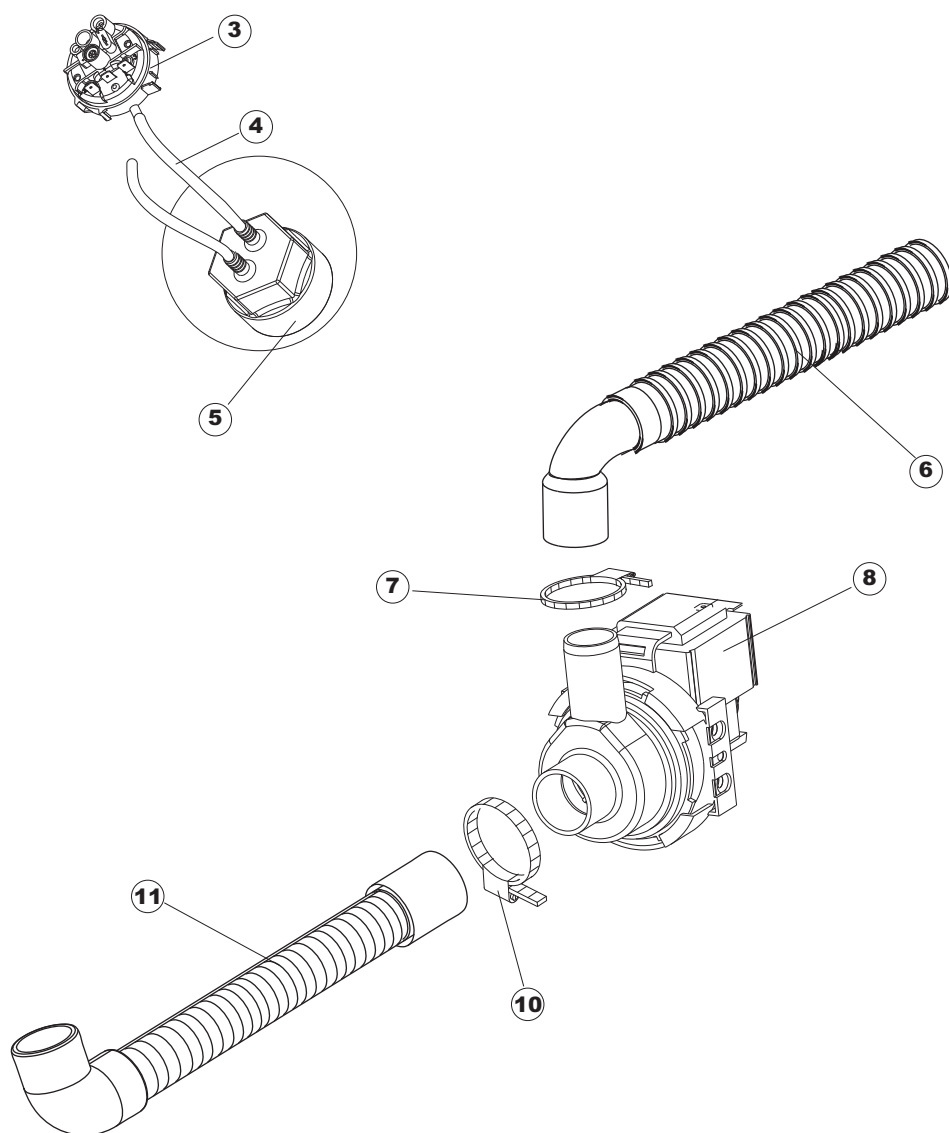

Tab.1: Carrosserie  
Tab.2: Installation électrique  
Tab.3: Composants de cuve  
Tab.4: Circuit de lavage  
Tab.5: Circuit de rinçage  
Tab.6: Bras de lavage  
Tab.7: Pompe de lavage  
Tab.8: Pompe de vidange

Drain pump

1

(\*) Ricambio consigliato.

Pagina	Posizione	Codice ricambio	Vecchio codice	Descrizione
1	1	69141		GRUPPO CAPPА SQUADRATA LA50 COMPLETA
1	2	927088	CWM7	MAGNETE PER MICROINTERRUTTORE CAPPА
1	3	80632		SUPPORTO DI SOLLEVAMENTO CAPPА
1	4	80998		VITE PLASTICA M4X6 (DIN933) GOLD
1	5	80069		GUIDA CAPPА
1	6	80638		PANNELLO POSTERIORE SUPERIORE
1	7	80167		PANNELLO POSTERIORE
1	8	80275	C.80275	STAFFA AGGANCIО MOLLE ST - FINITA
1	9	80277	C.80277	PATTINO AGGANCIО MOLLE
1	10	926007	CMT549	MOLLA ACCIAIO A TRAZIONE PER LAVASTOVI-
1	11	80190	C.80190	SQUADRA SUPP.MANIGLIONE
1	12	926009	DAG332	GANCIO DI REGOLAZIONE MOLLE CAPPА
1	13	80023	C.80023	SQUADRA
1	14	80105	C.80105	TAMPONE FERMA CAPPА
1	15	80032		NON A LISTINO
1	16	41042	C.41042	TAMPONE ADESIVO
1	17	69788		TELAIO PORTACESTO
1	18	69571		PANNELLO LATERALE SINISTRO
1	19	69572		PANNELLO LATERALE DESTRO
1	20	80078	C.80078	STAFFA SOTTOPIANI GOLD PG FINITO
1	21	73100		PIEDE
1	22	69558		PANNELLO ANTERIORE
2	1	214086		PROTEZIONE TRASPARENTE PER IMPIANTO
2	2	69401		PANNELLO PER COMPONENTI ELETTRICI
2	3	73350		CONTATTORE
2	4	H.228048		TAPPO PORTAFUSIBILE
2	5	228010		FUSIBILE 5X20 T4A RITARDATO 250V
2	6	H.228047		PORTAFUSIBILE
2	7	215034-1		SCHEDA ELETTRONICA
2	8	CWP2		PIEDINI SUPPORTO SCHEDA ELETTRONICA
2	9	69063		STAFFA MORSETTIERA
2	10	214088		TENDINA PVC PROTEZIONE CABLAGGIO