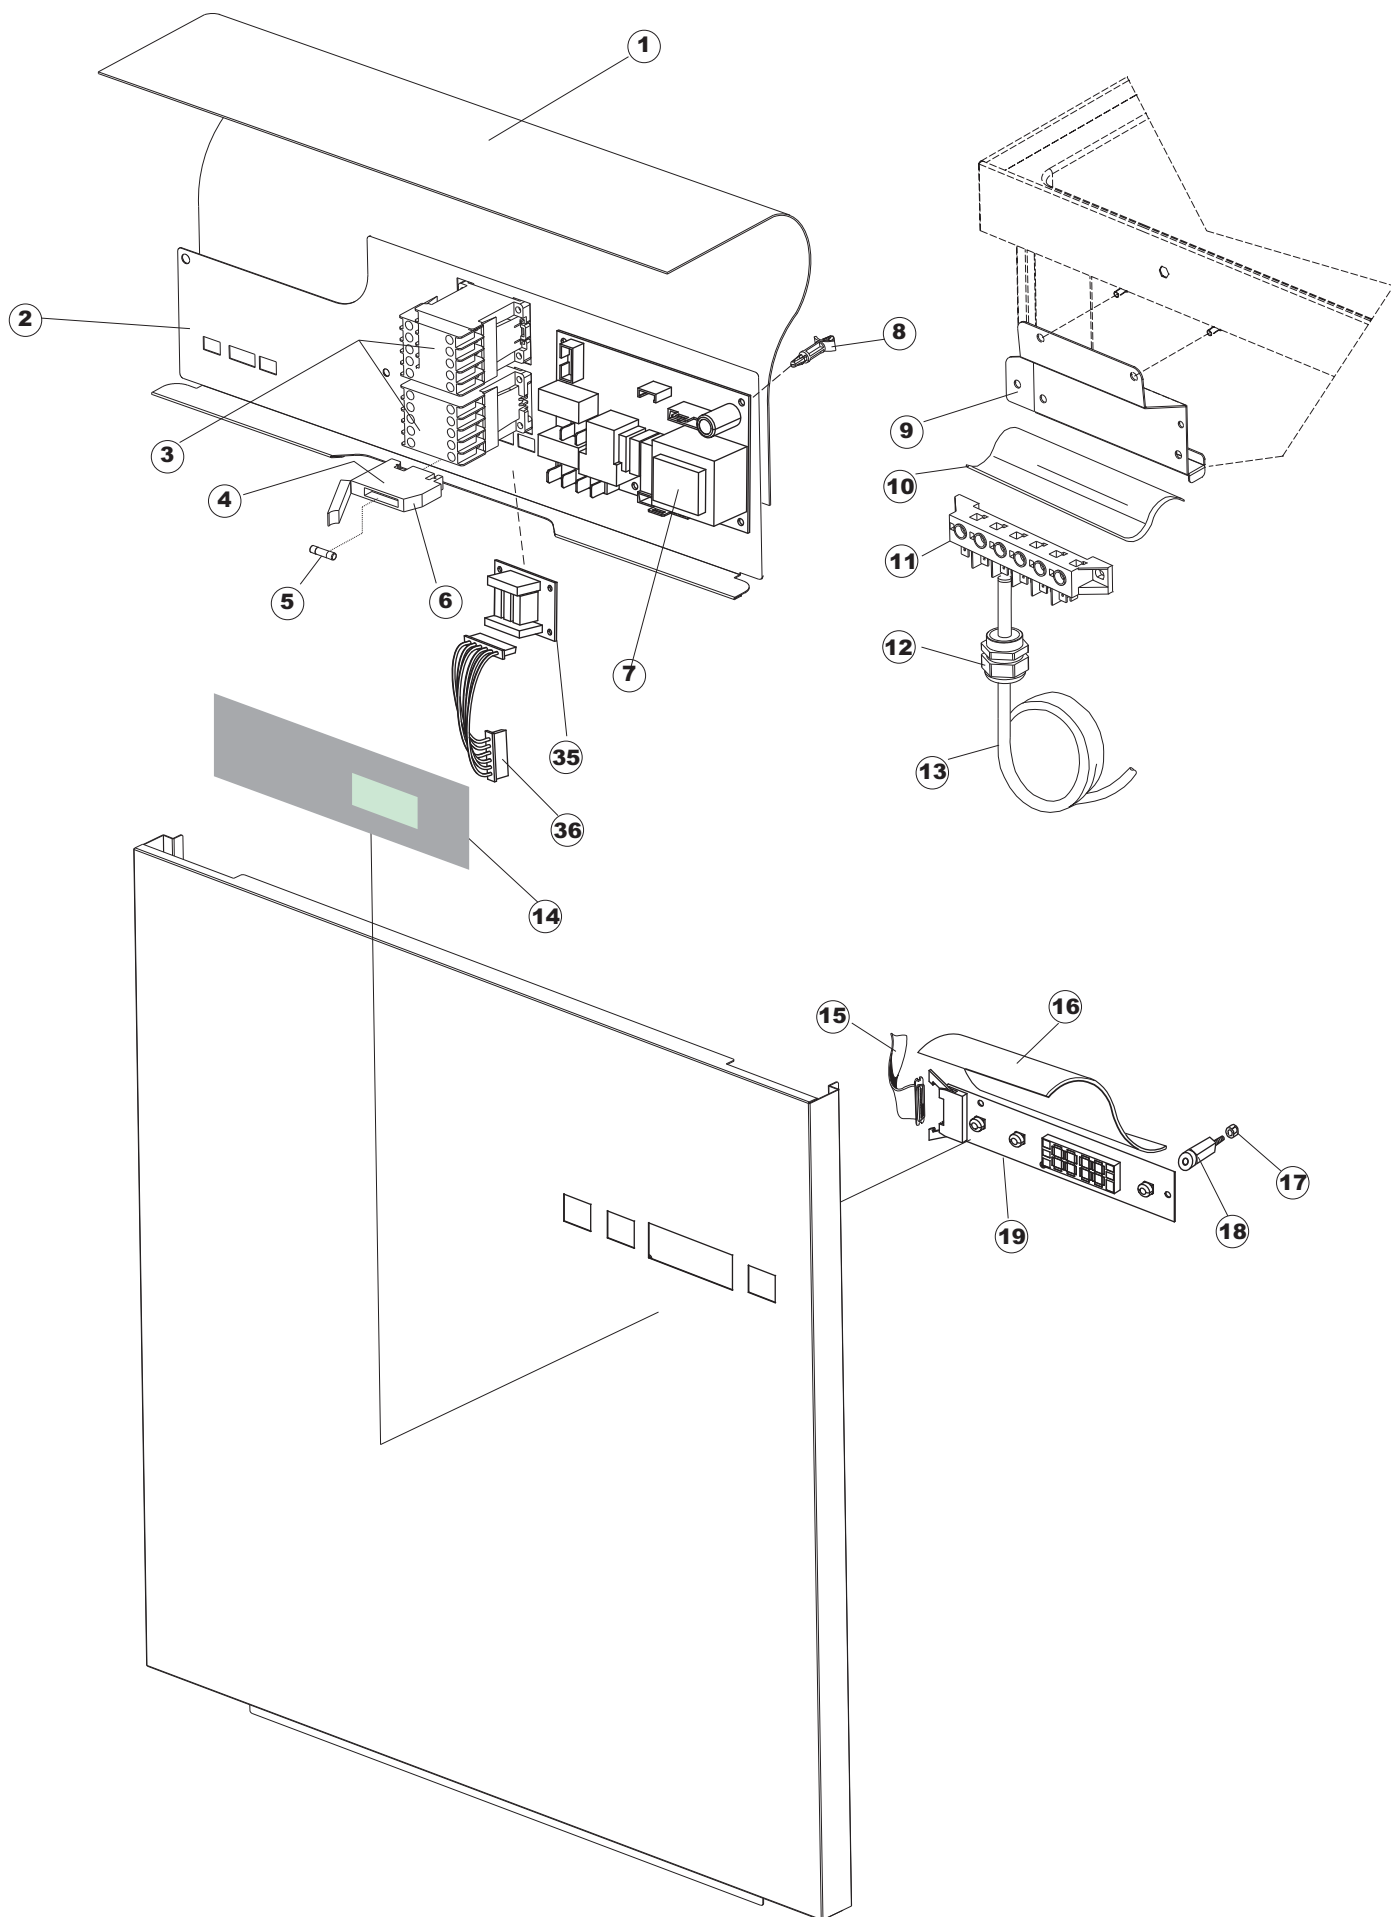

# WOLK

**SPARE PARTS CATALOGUE  
ERSATZTEILKATALOG  
CATALOGUE PIECES DETACHEES  
CATALOGO PARTI RICAMBIO  
CATALOGO DE PIEZAS DE RECAMBIO  
CATALOGO PEÇAS DE REPOSICAO**

WKH500E

WKH500EP

**27-07-2015**

Tav.1: Carrozzeria  
Tav.2: Impianto elettrico  
Tav.3: Componenti in vasca  
Tav.4: Circuito di lavaggio  
Tav.5: Circuito di risciacquo  
Tav.6: Lance di lavaggio  
Tav.7: Pompa di lavaggio  
Tav.8: Pompa di scarico

Tab.1: Carrocería  
Tab.2: Instalación eléctrica  
Tab.3: Componentes en cuba  
Tab.4: Circuito de lavado  
Tab.5: Circuito d'enjuague  
Tab.6: Brazos de lavado  
Tab.7: Bomba de lavado  
Tab.8: Bomba de descarga

Drain pump

1

(\*) Ricambio consigliato.

Pagina	Posizione	Codice ricambio	Vecchio codice	Descrizione
1	1	69141		GRUPPO CAPPА SQUADRATA LA50 COMPLETA
1	2	927088	CWM7	MAGNETE PER MICROINTERRUTTORE CAPPА
1	3	80632		SUPPORTO DI SOLLEVAMENTO CAPPА
1	4	80998		VITE PLASTICA M4X6 (DIN933) GOLD
1	5	80069		GUIDA CAPPА
1	6	80638		PANNELLO POSTERIORE SUPERIORE
1	7	80167		PANNELLO POSTERIORE
1	8	80275	C.80275	STAFFA AGGANCIО MOLLE ST - FINITA
1	9	80277	C.80277	PATTINO AGGANCIО MOLLE
1	10	926007	CMT549	MOLLA ACCIAIO A TRAZIONE PER LAVASTOVI-
1	11	80190	C.80190	SQUADRA SUPP.MANIGLIONE
1	12	926009	DAG332	GANCIO DI REGOLAZIONE MOLLE CAPPА
1	13	80023	C.80023	SQUADRA
1	14	80105	C.80105	TAMPONE FERMA CAPPА
1	15	80032		NON A LISTINO
1	16	41042	C.41042	TAMPONE ADESIVO
1	17	69788		TELAIO PORTACESTO
1	18	69571		PANNELLO LATERALE SINISTRO
1	19	69572		PANNELLO LATERALE DESTRO
1	20	80078	C.80078	STAFFA SOTTOPIANI GOLD PG FINITO
1	21	73100		PIEDE
1	22	69558		PANNELLO ANTERIORE
2	1	214086		PROTEZIONE TRASPARENTE PER IMPIANTO
2	2	69401		PANNELLO PER COMPONENTI ELETTRICI
2	3	73350		CONTATTORE
2	4	H.228048		TAPPO PORTAFUSIBILE
2	5	228010		FUSIBILE 5X20 T4A RITARDATO 250V
2	6	H.228047		PORTAFUSIBILE
2	7	215034-1		SCHEDA ELETTRONICA
2	8	CWP2		PIEDINI SUPPORTO SCHEDA ELETTRONICA
2	9	69063		STAFFA MORSETTIERA
2	10	214088		TENDINA PVC PROTEZIONE CABLAGGIO