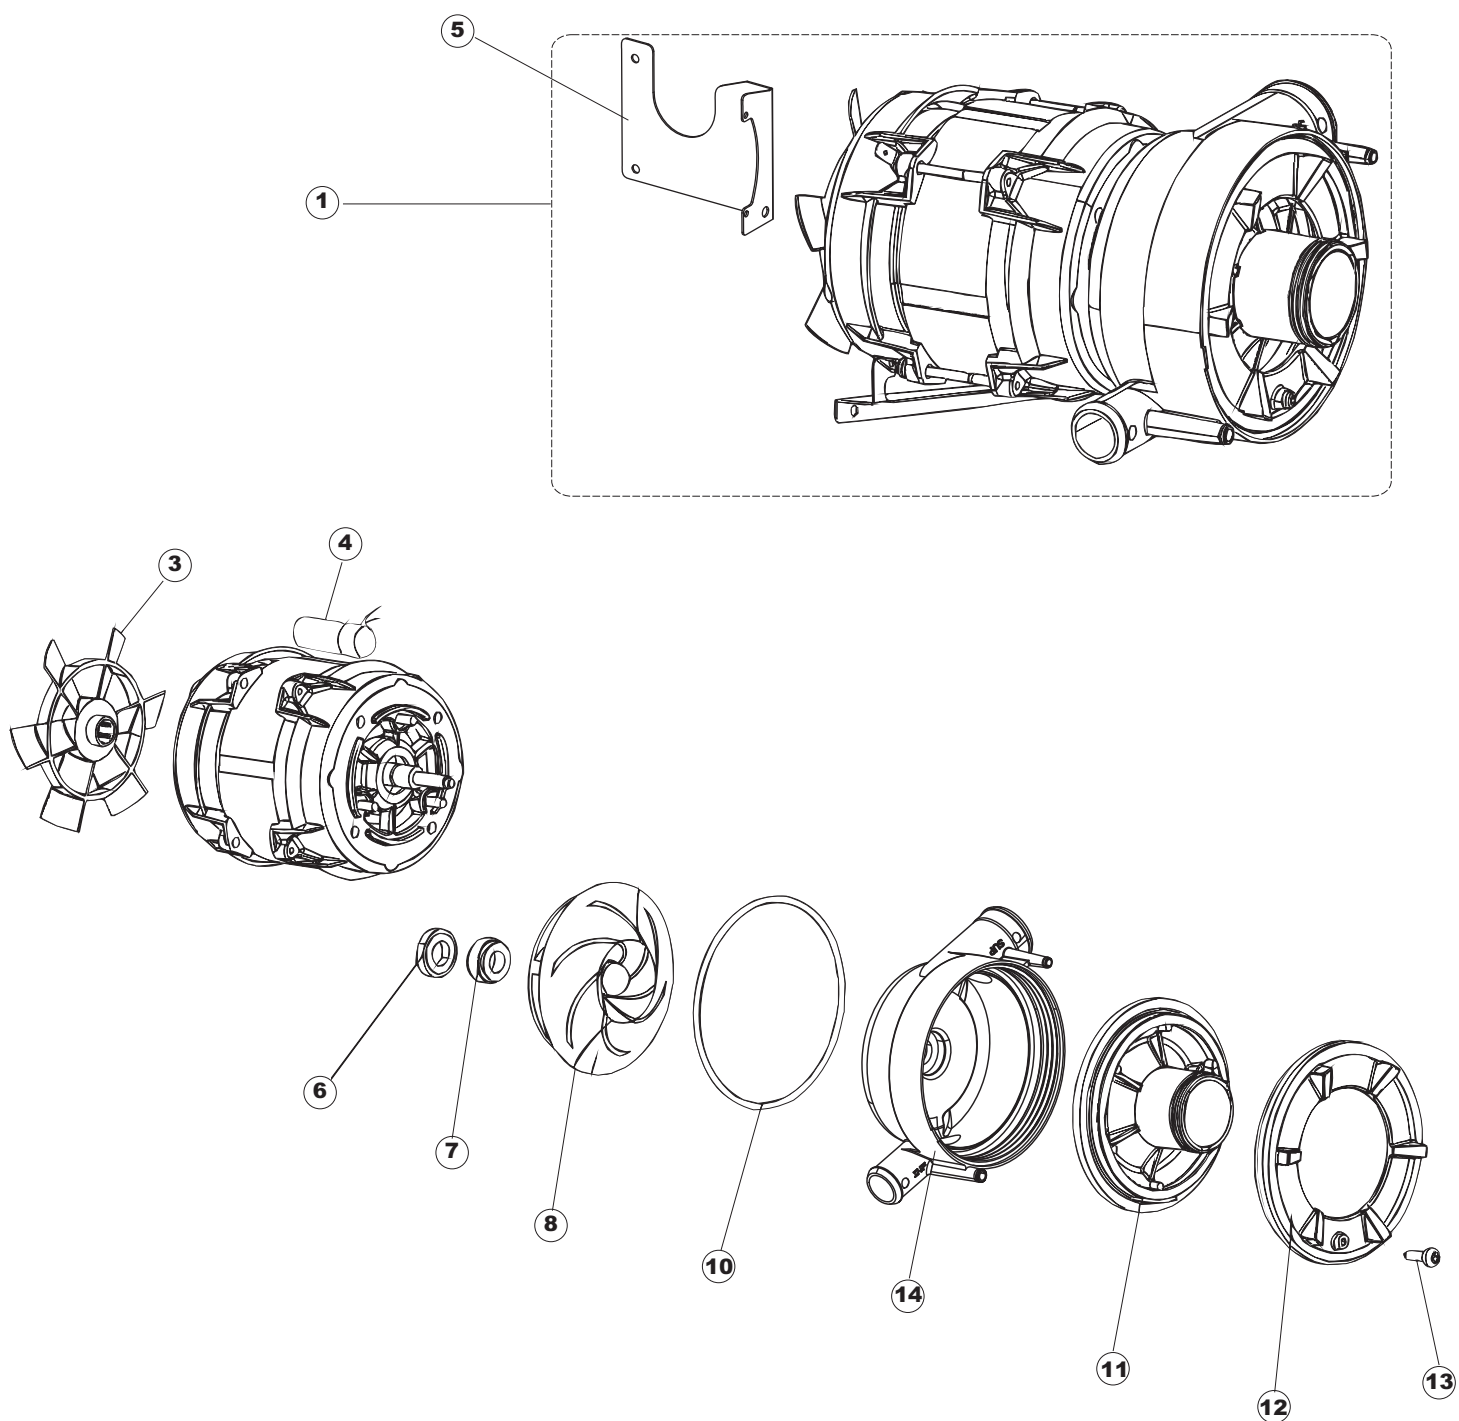

Tab.1: Carrosserie  
Tab.2: Installation électrique  
Tab.3: Composants de cuve  
Tab.4: Circuit de lavage  
Tab.5: Circuit de rinçage  
Tab.6: Bras de lavage  
Tab.7: Pompe de lavage  
Tab.8: Pompe de vidange

Drain pump

1

(\*) Ricambio consigliato.

Pagina	Posizione	Codice ricambio	Vecchio codice	Descrizione
1	1	69141		GRUPPO CAPPА SQUADRATA LA50 COMPLETA
1	2	927088	CWM7	MAGNETE PER MICROINTERRUTTORE CAPPА
1	3	80632		SUPPORTO DI SOLLEVAMENTO CAPPА
1	4	80998		VITE PLASTICA M4X6 (DIN933) GOLD
1	5	80069		GUIDA CAPPА
1	6	80638		PANNELLO POSTERIORE SUPERIORE
1	7	80167		PANNELLO POSTERIORE
1	8	80275	C.80275	STAFFA AGGANCIО MOLLE ST - FINITA
1	9	80277	C.80277	PATTINO AGGANCIО MOLLE
1	10	926007	CMT549	MOLLA ACCIAIO A TRAZIONE PER LAVASTOVI-
1	11	80190	C.80190	SQUADRA SUPP.MANIGLIONE
1	12	926009	DAG332	GANCIO DI REGOLAZIONE MOLLE CAPPА
1	13	80023	C.80023	SQUADRA
1	14	80105	C.80105	TAMPONE FERMA CAPPА
1	15	80032		NON A LISTINO
1	16	41042	C.41042	TAMPONE ADESIVO
1	17	69788		TELAIO PORTACESTO
1	18	69571		PANNELLO LATERALE SINISTRO
1	19	69572		PANNELLO LATERALE DESTRO
1	20	80078	C.80078	STAFFA SOTTOPIANI GOLD PG FINITO
1	21	73100		PIEDE
1	22	69558		PANNELLO ANTERIORE
2	1	214086		PROTEZIONE TRASPARENTE PER IMPIANTO
2	2	69401		PANNELLO PER COMPONENTI ELETTRICI
2	3	73350		CONTATTORE
2	4	H.228048		TAPPO PORTAFUSIBILE
2	5	228010		FUSIBILE 5X20 T4A RITARDATO 250V
2	6	H.228047		PORTAFUSIBILE
2	7	215034-1		SCHEDA ELETTRONICA
2	8	CWP2		PIEDINI SUPPORTO SCHEDA ELETTRONICA
2	9	69063		STAFFA MORSETTIERA
2	10	214088		TENDINA PVC PROTEZIONE CABLAGGIO