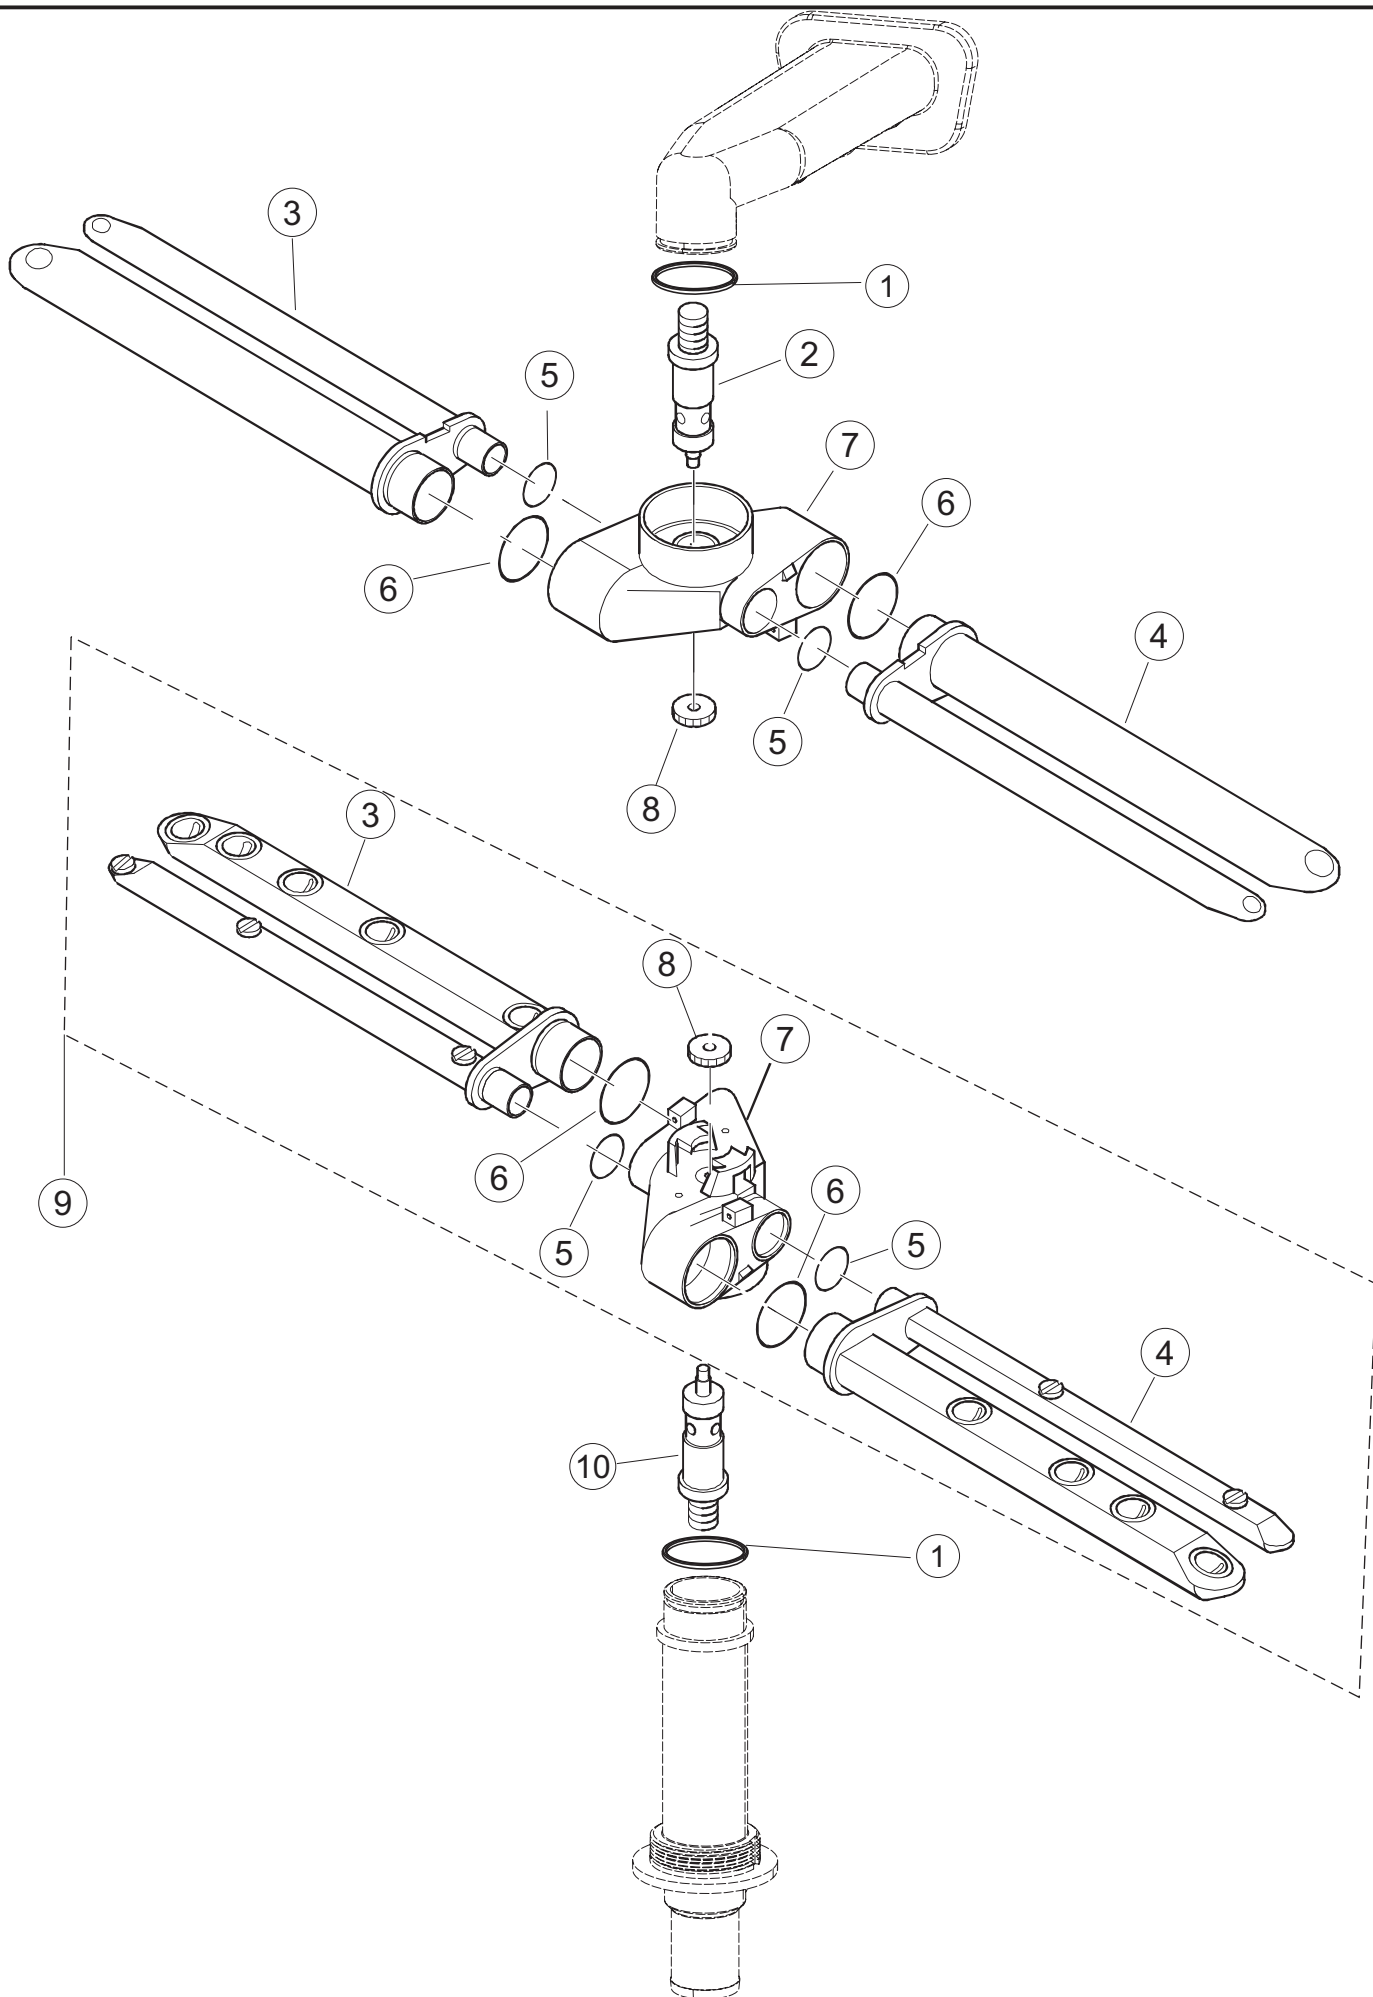

8

9

Seite	Position	Code	Alter Code	Beschreibung		
1	1	73849		NICHT IN DER PREIS LISTE		
1	2	927088	CWM7	MAGNETE PER MICROINTERRUTTORE		
1	3	73039		HAUBE ISOLIERT		
1	4	70210		FERMO LEVA DX CAPP (RAL5015)		
1	5	70211		FERMO LEVA SX CAPP (RAL5015)		
1	7	70094		ROHR		
1	8	73120		HANDGRIFF		
1	9	70192		UNTERSTÜTZUNG		
1	10	70208		LEVA SX CAPP (RAL7040)		
1	11	70209		LEVA DX CAPP (RAL7040)		
1	14	70277		KUPPLUNGSFEDERN SCHUH		
1	15	70092		FLANSCH		
1	17	70031		HAKEN FEDERN		
1	18	926108	CMT520	SPANNFEDER HAUBE f5.5 121/..		
1	19	926009	DAG332	HAKEN, FEDERREGUL. 100/120/140		
1	20	K70365		NICHT IN DER PREIS LISTE		
1	21	70998		DISTANZ		
1	22	70036		LINKS-UNTERSTÜTZUNG		
1	23	70035		RICHTIGE UNTERSTÜTZUNG		
1	24	73255		RAHMEN		
1	25	73019		STABSPANNFEDERN		
1	26	70072		RECHTE SEITENWAND		
1	27	70071		LINKEN SEITENWAND		
1	28	41042	C.41042	KLEBENPER SCHLEGER		
1	29	80078	C.80078	BEF.WINKEL, UNTERABLAGEFL.GOLD PG MASCHINENFERTIG		
1	30	73279		FRONTBLENDE		
1	31	73100		FUESS		
1	32	70265		ZAPFEN		
1	33	70250		SEITENTÜR KÖRBE		
1	34	80871		TUERKONTAKTSCHALTER		
1	35	70300		HALTERUNG NEUTRALEN GRIFF		
2	1	70503		PANEL SAUGDAMPFES KOMPLETTE		
2	3	70579		NICHT IN DER PREIS LISTE		
2	4	70594		PANNELLO POSTERIORE INF.RECUPERATORE		
2	5	70521		VENTILATORE PER RECUPERATORE CAPOT		
2	6	70552		AKKU (CU-AL) ART.B-9251438		
2	7	70524		STAFFA BATTERIA RECUPERATORE		
2	8	70525		STAFFA RECUPERATORE COMPLETO		
2	9	70526		STAFFA SCATOLA PG FINITO		
2	10	70536		CONDENSATORE 1.5 UF		
2	11	70549		BOCCOLE PASSACAVO SB875-11 NERE		
2	12	70592		PANNELLO POSTERIORE SUP.RECUPERATORE		
3	1	73074		NICHT IN DER PREIS LISTE		
3	2	70090		NICHT IN DER PREIS LISTE		
3	3	70539		RACCORDO LAVAGGIO (FORI APERTI RISC.)		
3	4	70540		GUARNIZIONE BASE RECUPERATORE		
3	5	70543		TUBO SAGOMATO RECUPERATORE		
3	6	70544		TAPPO TUBO RECUPERATORE		
3	7	70549		BOCCOLE PASSACAVO SB875-11 NERE		
3	8	73463		RUECKWAND CPL 463		
3	9	70569		FLANGIA RECUPERATORE LASERATA		
4	1	70459		PANEL SCHALTKASTEN		