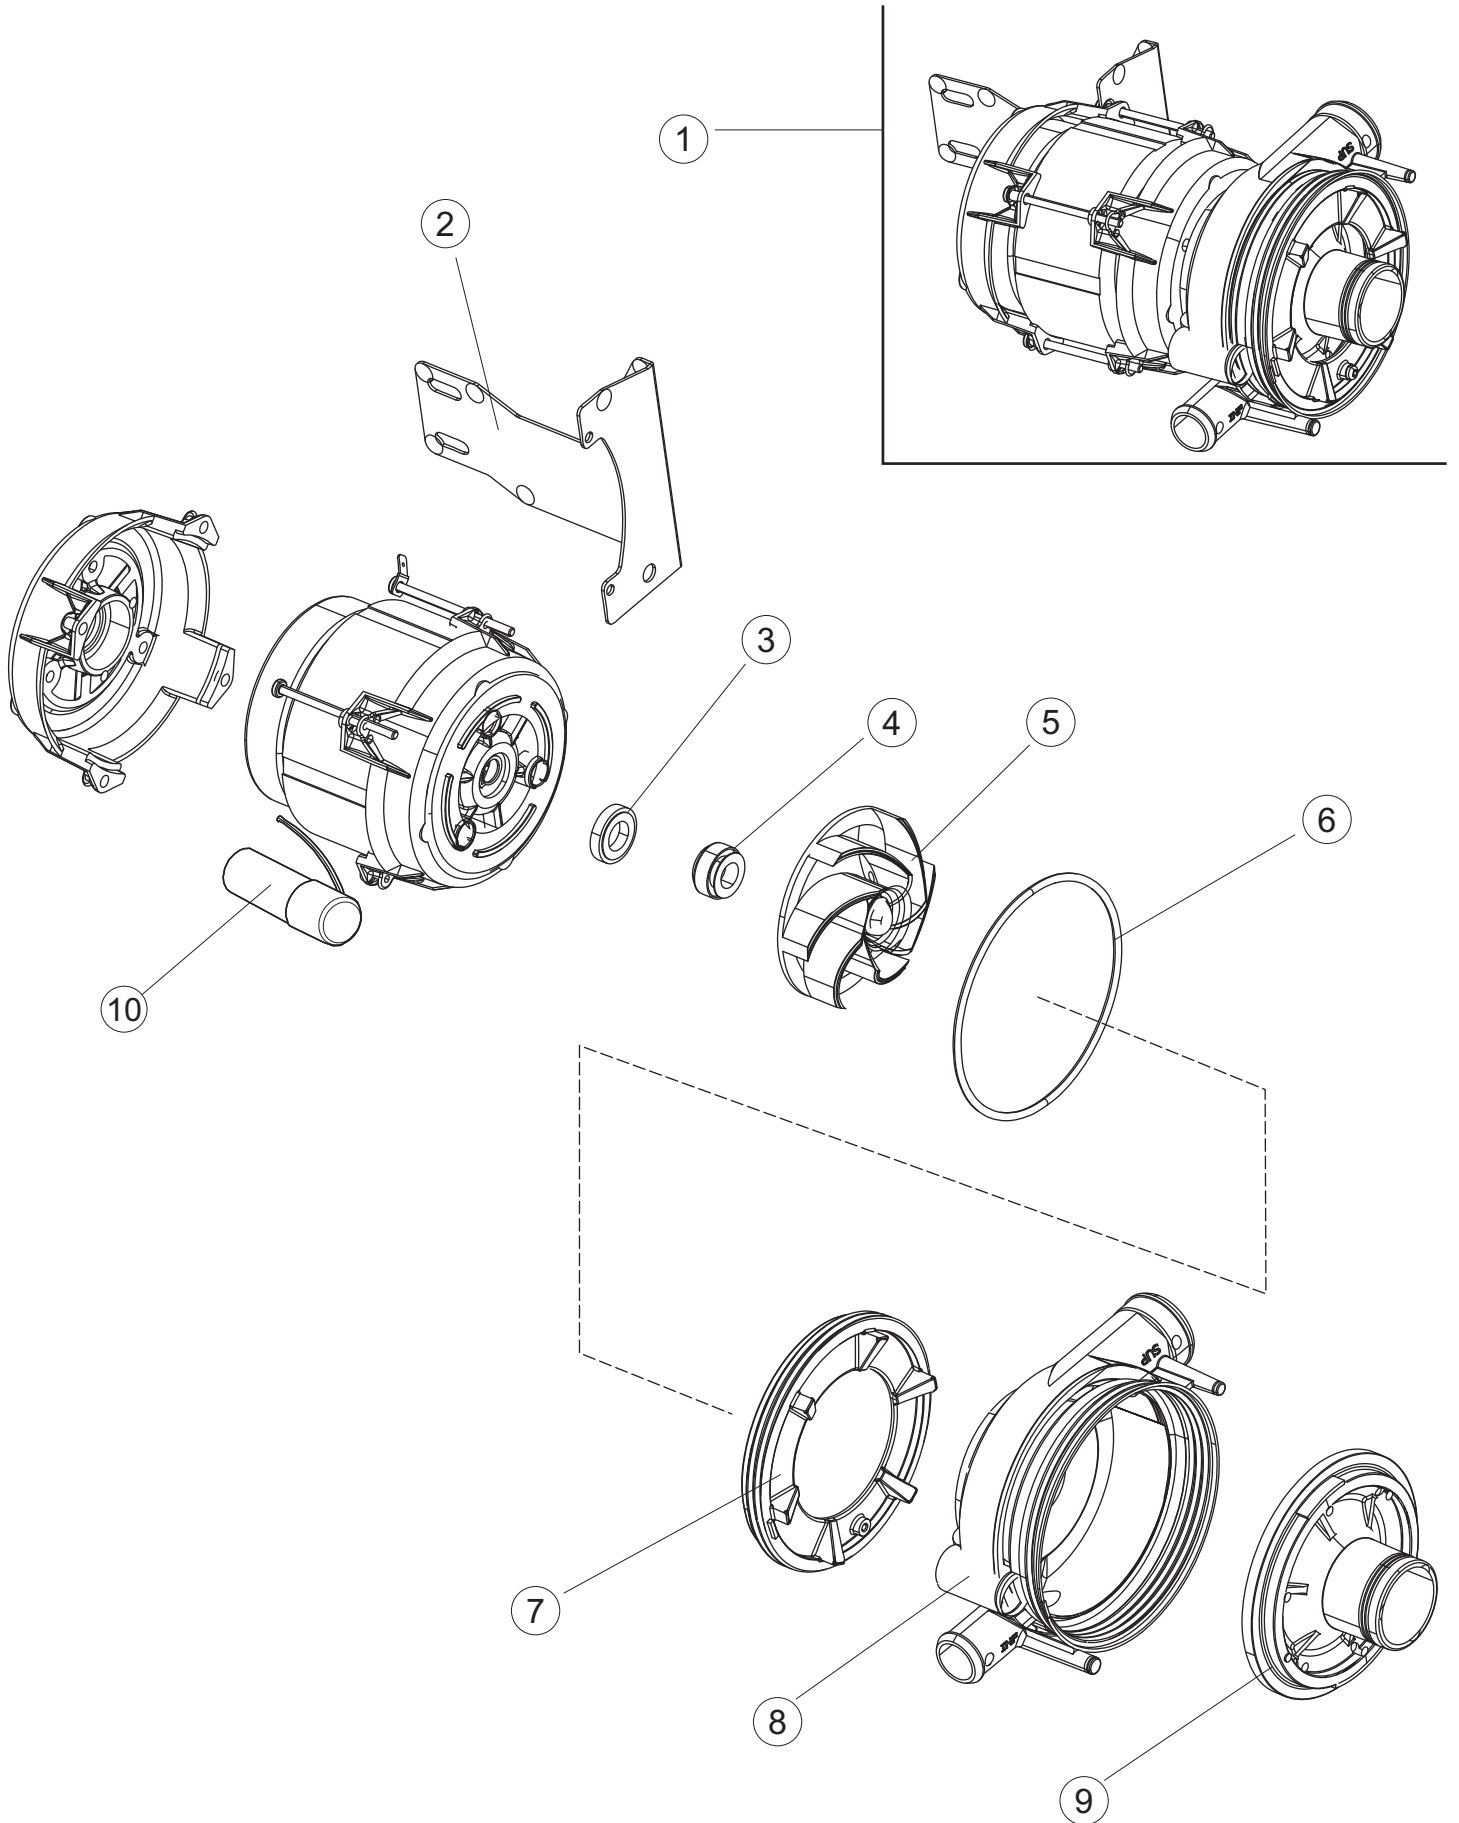

8

9

Seite	Position	Code	Alter Code	Beschreibung		
1	1	73849		NICHT IN DER PREIS LISTE		
1	2	927088	CWM7	MAGNETE PER MICROINTERRUTTORE		
1	3	73039		HAUBE ISOLIERT		
1	4	70210		FERMO LEVA DX CAPP (RAL5015)		
1	5	70211		FERMO LEVA SX CAPP (RAL5015)		
1	7	70094		ROHR		
1	8	73120		HANDGRIFF		
1	9	70192		UNTERSTÜTZUNG		
1	10	70208		LEVA SX CAPP (RAL7040)		
1	11	70209		LEVA DX CAPP (RAL7040)		
1	14	70277		KUPPLUNGSFEDERN SCHUH		
1	15	70092		FLANSCH		
1	17	70031		HAKEN FEDERN		
1	18	926108	CMT520	SPANNFEDER HAUBE f5.5 121/..		
1	19	926009	DAG332	HAKEN, FEDERREGUL. 100/120/140		
1	20	K70365		NICHT IN DER PREIS LISTE		
1	21	70998		DISTANZ		
1	22	70036		LINKS-UNTERSTÜTZUNG		
1	23	70035		RICHTIGE UNTERSTÜTZUNG		
1	24	73255		RAHMEN		
1	25	73019		STABSPANNFEDERN		
1	26	70072		RECHTE SEITENWAND		
1	27	70071		LINKEN SEITENWAND		
1	28	41042	C.41042	KLEBENPER SCHLEGER		
1	29	80078	C.80078	BEF.WINKEL, UNTERABLAGEFL.GOLD PG MASCHINENFERTIG		
1	30	73279		FRONTBLENDE		
1	31	73100		FUESS		
1	32	70265		ZAPFEN		
1	33	70250		SEITENTÜR KÖRBE		
1	34	80871		TUERKONTAKTSCHALTER		
1	35	70300		HALTERUNG NEUTRALEN GRIFF		
2	1	70503		PANEL SAUGDAMPFES KOMPLETTE		
2	3	70579		NICHT IN DER PREIS LISTE		
2	4	70594		PANNELLO POSTERIORE INF.RECUPERATORE		
2	5	70521		VENTILATORE PER RECUPERATORE CAPOT		
2	6	70552		AKKU (CU-AL) ART.B-9251438		
2	7	70524		STAFFA BATTERIA RECUPERATORE		
2	8	70525		STAFFA RECUPERATORE COMPLETO		
2	9	70526		STAFFA SCATOLA PG FINITO		
2	10	70536		CONDENSATORE 1.5 UF		
2	11	70549		BOCCOLE PASSACAVO SB875-11 NERE		
2	12	70592		PANNELLO POSTERIORE SUP.RECUPERATORE		
3	1	73074		NICHT IN DER PREIS LISTE		
3	2	70090		NICHT IN DER PREIS LISTE		
3	3	70539		RACCORDO LAVAGGIO (FORI APERTI RISC.)		
3	4	70540		GUARNIZIONE BASE RECUPERATORE		
3	5	70543		TUBO SAGOMATO RECUPERATORE		
3	6	70544		TAPPO TUBO RECUPERATORE		
3	7	70549		BOCCOLE PASSACAVO SB875-11 NERE		
3	8	73463		RUECKWAND CPL 463		
3	9	70569		FLANGIA RECUPERATORE LASERATA		
4	1	70459		PANEL SCHALTKASTEN		