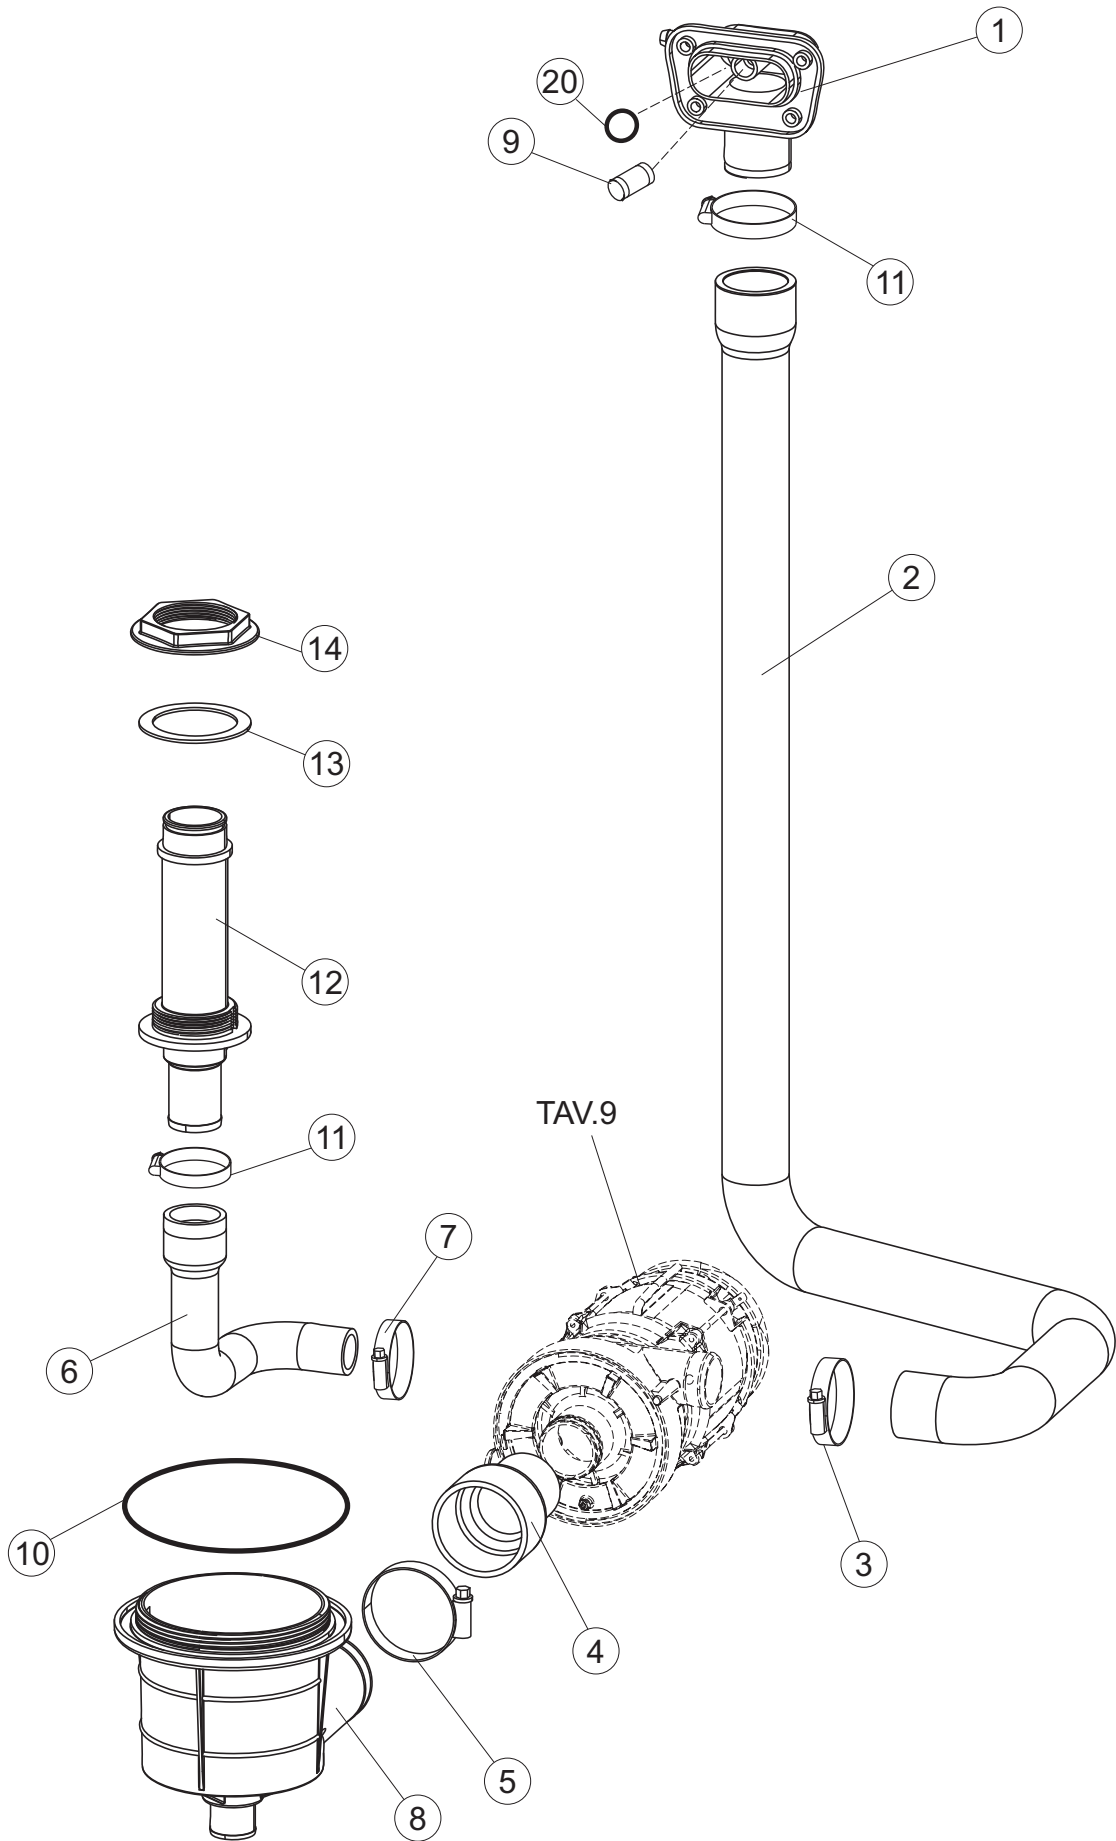

8

9

Seite	Position	Code	Alter Code	Beschreibung		
1	1	73849		NICHT IN DER PREIS LISTE		
1	2	927088	CWM7	MAGNETE PER MICROINTERRUTTORE		
1	3	73039		HAUBE ISOLIERT		
1	4	70210		FERMO LEVA DX CAPP (RAL5015)		
1	5	70211		FERMO LEVA SX CAPP (RAL5015)		
1	7	70094		ROHR		
1	8	73120		HANDGRIFF		
1	9	70192		UNTERSTÜTZUNG		
1	10	70208		LEVA SX CAPP (RAL7040)		
1	11	70209		LEVA DX CAPP (RAL7040)		
1	14	70277		KUPPLUNGSFEDERN SCHUH		
1	15	70092		FLANSCH		
1	17	70031		HAKEN FEDERN		
1	18	926108	CMT520	SPANNFEDER HAUBE f5.5 121/..		
1	19	926009	DAG332	HAKEN, FEDERREGUL. 100/120/140		
1	20	K70365		NICHT IN DER PREIS LISTE		
1	21	70998		DISTANZ		
1	22	70036		LINKS-UNTERSTÜTZUNG		
1	23	70035		RICHTIGE UNTERSTÜTZUNG		
1	24	73255		RAHMEN		
1	25	73019		STABSPANNFEDERN		
1	26	70072		RECHTE SEITENWAND		
1	27	70071		LINKEN SEITENWAND		
1	28	41042	C.41042	KLEBENPER SCHLEGER		
1	29	80078	C.80078	BEF.WINKEL, UNTERABLAGEFL.GOLD PG MASCHINENFERTIG		
1	30	73279		FRONTBLENDE		
1	31	73100		FUESS		
1	32	70265		ZAPFEN		
1	33	70250		SEITENTÜR KÖRBE		
1	34	80871		TUERKONTAKTSCHALTER		
1	35	70300		HALTERUNG NEUTRALEN GRIFF		
2	1	70503		PANEL SAUGDAMPFES KOMPLETTE		
2	3	70579		NICHT IN DER PREIS LISTE		
2	4	70594		PANNELLO POSTERIORE INF.RECUPERATORE		
2	5	70521		VENTILATORE PER RECUPERATORE CAPOT		
2	6	70552		AKKU (CU-AL) ART.B-9251438		
2	7	70524		STAFFA BATTERIA RECUPERATORE		
2	8	70525		STAFFA RECUPERATORE COMPLETO		
2	9	70526		STAFFA SCATOLA PG FINITO		
2	10	70536		CONDENSATORE 1.5 UF		
2	11	70549		BOCCOLE PASSACAVO SB875-11 NERE		
2	12	70592		PANNELLO POSTERIORE SUP.RECUPERATORE		
3	1	73074		NICHT IN DER PREIS LISTE		
3	2	70090		NICHT IN DER PREIS LISTE		
3	3	70539		RACCORDO LAVAGGIO (FORI APERTI RISC.)		
3	4	70540		GUARNIZIONE BASE RECUPERATORE		
3	5	70543		TUBO SAGOMATO RECUPERATORE		
3	6	70544		TAPPO TUBO RECUPERATORE		
3	7	70549		BOCCOLE PASSACAVO SB875-11 NERE		
3	8	73463		RUECKWAND CPL 463		
3	9	70569		FLANGIA RECUPERATORE LASERATA		
4	1	70459		PANEL SCHALTKASTEN		