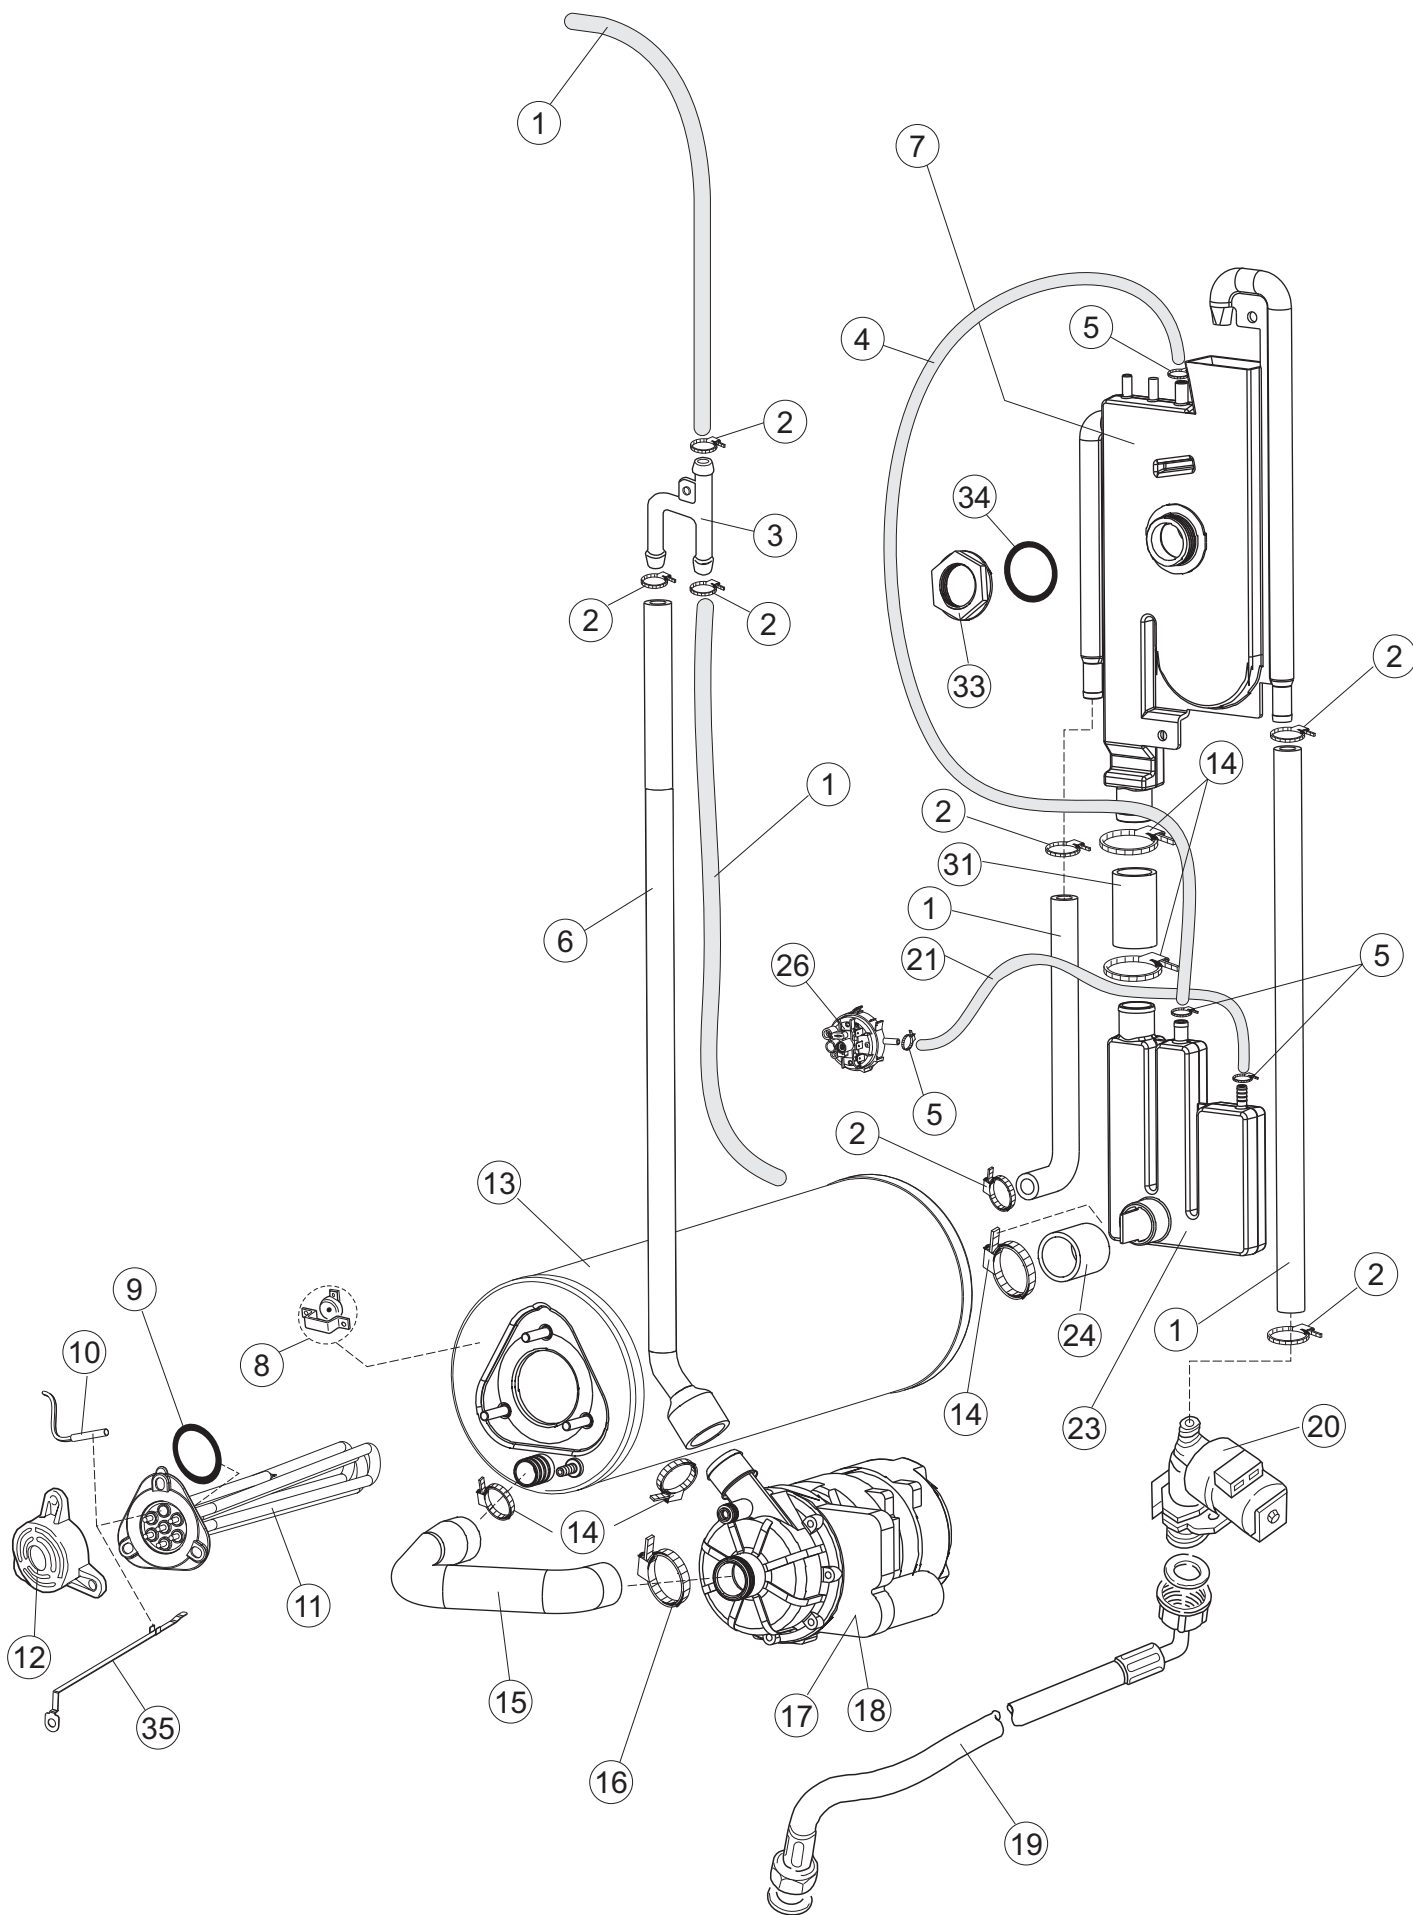

8

9

Seite	Position	Code	Alter Code	Beschreibung		
1	1	73849		NICHT IN DER PREIS LISTE		
1	2	927088	CWM7	MAGNETE PER MICROINTERRUTTORE		
1	3	73039		HAUBE ISOLIERT		
1	4	70210		FERMO LEVA DX CAPP (RAL5015)		
1	5	70211		FERMO LEVA SX CAPP (RAL5015)		
1	7	70094		ROHR		
1	8	73120		HANDGRIFF		
1	9	70192		UNTERSTÜTZUNG		
1	10	70208		LEVA SX CAPP (RAL7040)		
1	11	70209		LEVA DX CAPP (RAL7040)		
1	14	70277		KUPPLUNGSFEDERN SCHUH		
1	15	70092		FLANSCH		
1	17	70031		HAKEN FEDERN		
1	18	926108	CMT520	SPANNFEDER HAUBE f5.5 121/..		
1	19	926009	DAG332	HAKEN, FEDERREGUL. 100/120/140		
1	20	K70365		NICHT IN DER PREIS LISTE		
1	21	70998		DISTANZ		
1	22	70036		LINKS-UNTERSTÜTZUNG		
1	23	70035		RICHTIGE UNTERSTÜTZUNG		
1	24	73255		RAHMEN		
1	25	73019		STABSPANNFEDERN		
1	26	70072		RECHTE SEITENWAND		
1	27	70071		LINKEN SEITENWAND		
1	28	41042	C.41042	KLEBENPER SCHLEGER		
1	29	80078	C.80078	BEF.WINKEL, UNTERABLAGEFL.GOLD PG MASCHINENFERTIG		
1	30	73279		FRONTBLENDE		
1	31	73100		FUESS		
1	32	70265		ZAPFEN		
1	33	70250		SEITENTÜR KÖRBE		
1	34	80871		TUERKONTAKTSCHALTER		
1	35	70300		HALTERUNG NEUTRALEN GRIFF		
2	1	70503		PANEL SAUGDAMPFES KOMPLETTE		
2	3	70579		NICHT IN DER PREIS LISTE		
2	4	70594		PANNELLO POSTERIORE INF.RECUPERATORE		
2	5	70521		VENTILATORE PER RECUPERATORE CAPOT		
2	6	70552		AKKU (CU-AL) ART.B-9251438		
2	7	70524		STAFFA BATTERIA RECUPERATORE		
2	8	70525		STAFFA RECUPERATORE COMPLETO		
2	9	70526		STAFFA SCATOLA PG FINITO		
2	10	70536		CONDENSATORE 1.5 UF		
2	11	70549		BOCCOLE PASSACAVO SB875-11 NERE		
2	12	70592		PANNELLO POSTERIORE SUP.RECUPERATORE		
3	1	73074		NICHT IN DER PREIS LISTE		
3	2	70090		NICHT IN DER PREIS LISTE		
3	3	70539		RACCORDO LAVAGGIO (FORI APERTI RISC.)		
3	4	70540		GUARNIZIONE BASE RECUPERATORE		
3	5	70543		TUBO SAGOMATO RECUPERATORE		
3	6	70544		TAPPO TUBO RECUPERATORE		
3	7	70549		BOCCOLE PASSACAVO SB875-11 NERE		
3	8	73463		RUECKWAND CPL 463		
3	9	70569		FLANGIA RECUPERATORE LASERATA		
4	1	70459		PANEL SCHALTKASTEN		