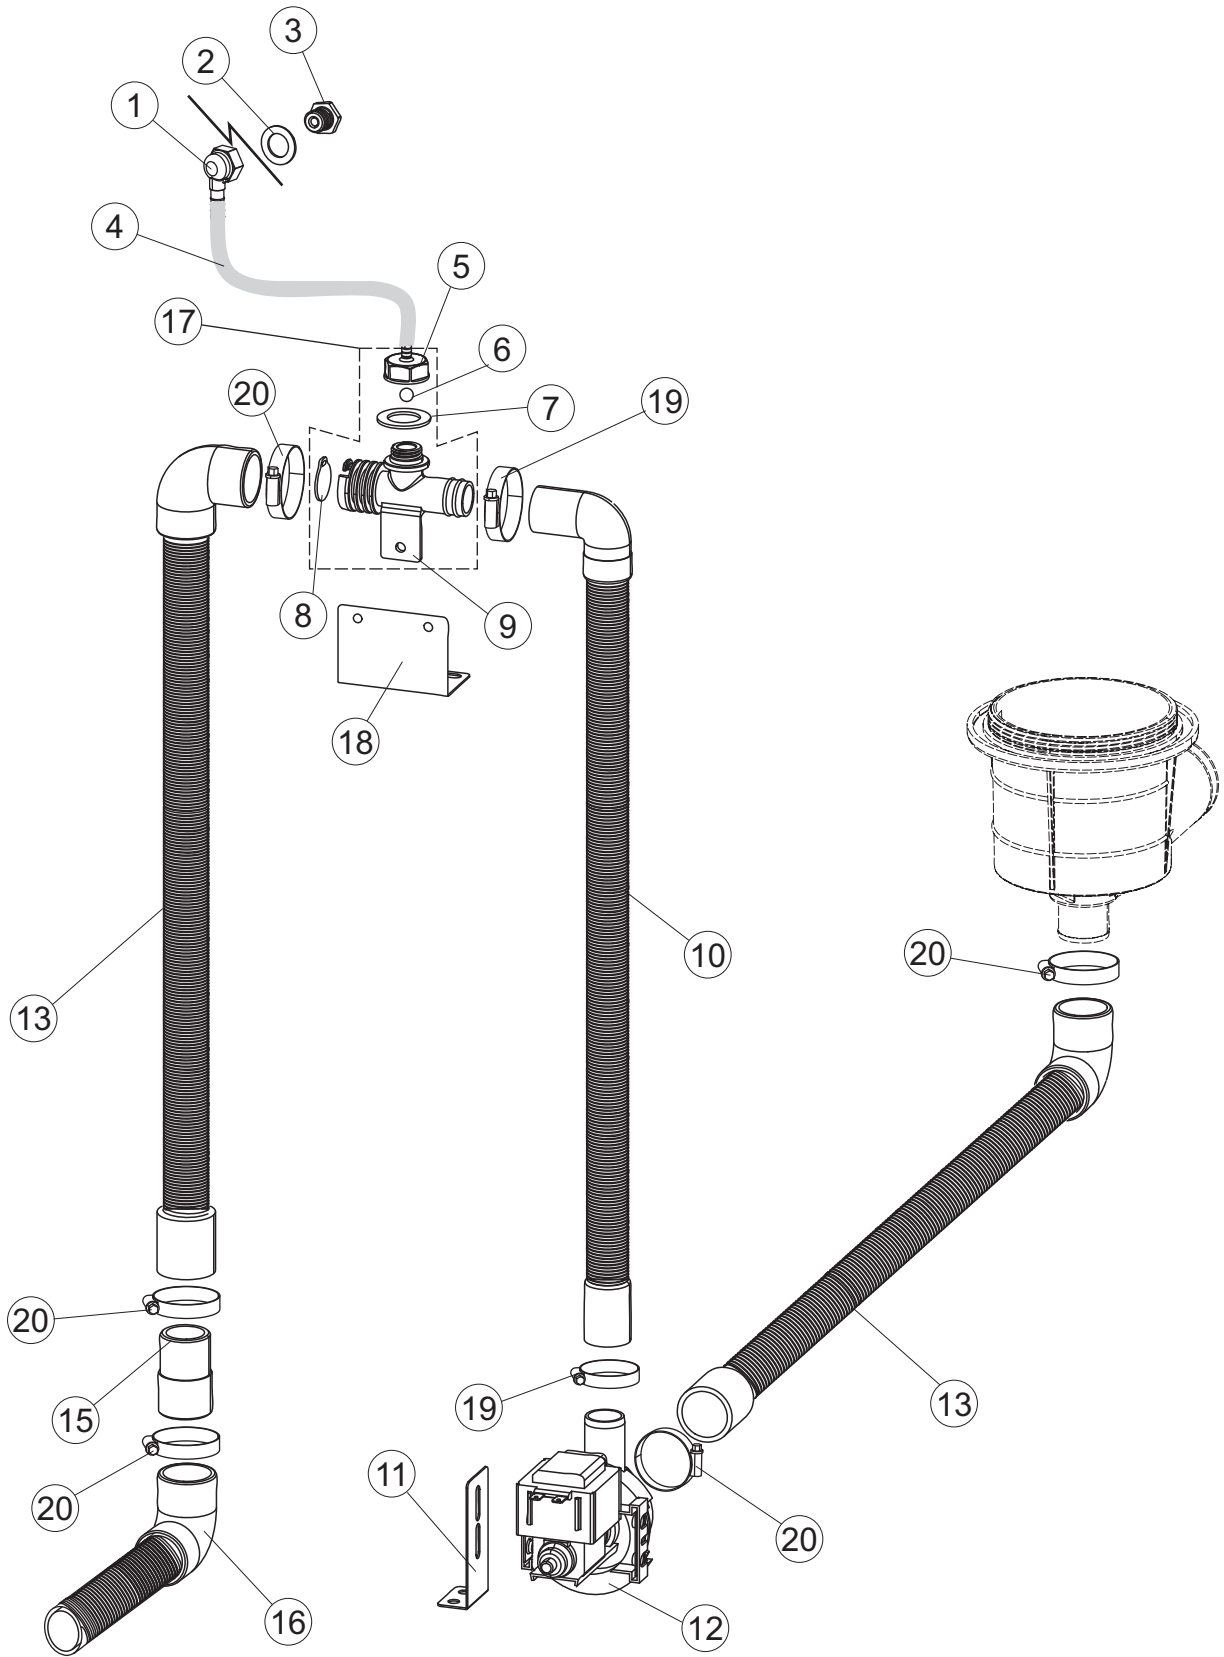

8

9

Seite	Position	Code	Alter Code	Beschreibung		
1	1	73849		NICHT IN DER PREIS LISTE		
1	2	927088	CWM7	MAGNETE PER MICROINTERRUTTORE		
1	3	73039		HAUBE ISOLIERT		
1	4	70210		FERMO LEVA DX CAPP (RAL5015)		
1	5	70211		FERMO LEVA SX CAPP (RAL5015)		
1	7	70094		ROHR		
1	8	73120		HANDGRIFF		
1	9	70192		UNTERSTÜTZUNG		
1	10	70208		LEVA SX CAPP (RAL7040)		
1	11	70209		LEVA DX CAPP (RAL7040)		
1	14	70277		KUPPLUNGSFEDERN SCHUH		
1	15	70092		FLANSCH		
1	17	70031		HAKEN FEDERN		
1	18	926108	CMT520	SPANNFEDER HAUBE f5.5 121/..		
1	19	926009	DAG332	HAKEN, FEDERREGUL. 100/120/140		
1	20	K70365		NICHT IN DER PREIS LISTE		
1	21	70998		DISTANZ		
1	22	70036		LINKS-UNTERSTÜTZUNG		
1	23	70035		RICHTIGE UNTERSTÜTZUNG		
1	24	73255		RAHMEN		
1	25	73019		STABSPANNFEDERN		
1	26	70072		RECHTE SEITENWAND		
1	27	70071		LINKEN SEITENWAND		
1	28	41042	C.41042	KLEBENPER SCHLEGER		
1	29	80078	C.80078	BEF.WINKEL, UNTERABLAGEFL.GOLD PG MASCHINENFERTIG		
1	30	73279		FRONTBLENDE		
1	31	73100		FUESS		
1	32	70265		ZAPFEN		
1	33	70250		SEITENTÜR KÖRBE		
1	34	80871		TUERKONTAKTSCHALTER		
1	35	70300		HALTERUNG NEUTRALEN GRIFF		
2	1	70503		PANEL SAUGDAMPFES KOMPLETTE		
2	3	70579		NICHT IN DER PREIS LISTE		
2	4	70594		PANNELLO POSTERIORE INF.RECUPERATORE		
2	5	70521		VENTILATORE PER RECUPERATORE CAPOT		
2	6	70552		AKKU (CU-AL) ART.B-9251438		
2	7	70524		STAFFA BATTERIA RECUPERATORE		
2	8	70525		STAFFA RECUPERATORE COMPLETO		
2	9	70526		STAFFA SCATOLA PG FINITO		
2	10	70536		CONDENSATORE 1.5 UF		
2	11	70549		BOCCOLE PASSACAVO SB875-11 NERE		
2	12	70592		PANNELLO POSTERIORE SUP.RECUPERATORE		
3	1	73074		NICHT IN DER PREIS LISTE		
3	2	70090		NICHT IN DER PREIS LISTE		
3	3	70539		RACCORDO LAVAGGIO (FORI APERTI RISC.)		
3	4	70540		GUARNIZIONE BASE RECUPERATORE		
3	5	70543		TUBO SAGOMATO RECUPERATORE		
3	6	70544		TAPPO TUBO RECUPERATORE		
3	7	70549		BOCCOLE PASSACAVO SB875-11 NERE		
3	8	73463		RUECKWAND CPL 463		
3	9	70569		FLANGIA RECUPERATORE LASERATA		
4	1	70459		PANEL SCHALTKASTEN		