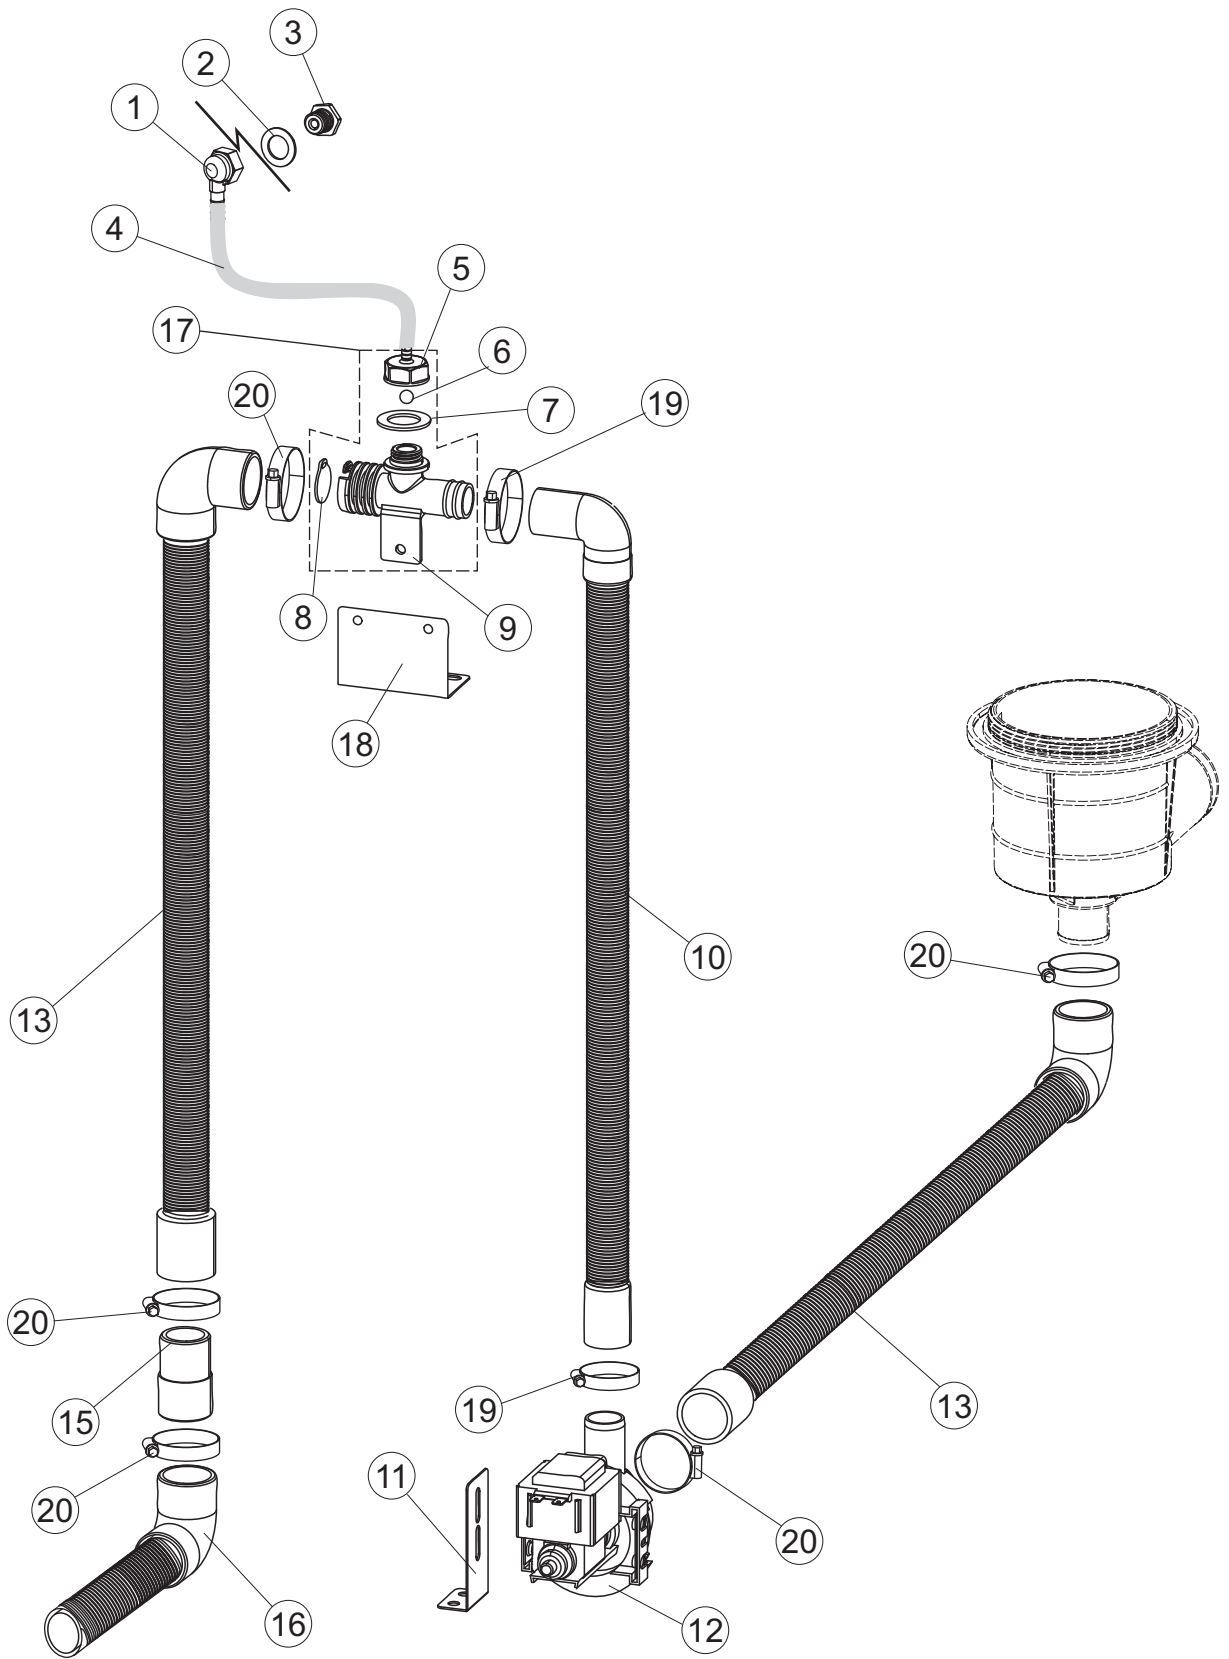

6

Seite	Position	Code	Alter Code	Beschreibung		
1	1	70649		PANNELLO COMANDI INOX		
1	2	927088	CWM7	MAGNETE PER MICROINTERRUTTORE		
1	3	70339		CAPPA COIBENTATA COMPLETA		
1	4	70210		FERMO LEVA DX CAPPA (RAL5015)		
1	5	70211		FERMO LEVA SX CAPPA (RAL5015)		
1	7	70094		ROHR		
1	8	70120		NICHT IN DER PREIS LISTE		
1	9	70192		UNTERSTÜTZUNG		
1	10	70208		LEVA SX CAPPA (RAL7040)		
1	11	70209		LEVA DX CAPPA (RAL7040)		
1	12	70324		PANNELLO POSTERIORE SUPERIORE		
1	13	70163		PANNELLO POSTERIORE SKIN_PLATE		
1	14	70277		KUPPLUNGSFEDERN SCHUH		
1	15	70092		FLANSCH		
1	17	70031		HAKEN FEDERN		
1	18	926108	CMT520	SPANNFEDER HAUBE f5.5 121/..		
1	19	926009	DAG332	HAKEN, FEDERREGUL. 100/120/140		
1	20	K70365		NICHT IN DER PREIS LISTE		
1	21	70998		DISTANZ		
1	22	70036		LINKS-UNTERSTÜTZUNG		
1	23	70035		RICHTIGE UNTERSTÜTZUNG		
1	24	70255		RAHMEN		
1	25	70019		TRAVE TIRANTE MOLLE		
1	26	70072		RECHTE SEITENWAND		
1	27	70071		LINKEN SEITENWAND		
1	28	41042	C.41042	KLEBENPER SCHLEGER		
1	29	80078	C.80078	BEF.WINKEL, UNTERABLAGEFL.GOLD PG MASCHINENFERTIG		
1	30	70379		NICHT IN DER PREIS LISTE		
1	31	73100		FUESS		
1	32	70265		ZAPFEN		
1	33	70250		SEITENTÜR KÖRBE		
1	34	80871		TUERKONTAKTSCHALTER		
1	35	70300		HALTERUNG NEUTRALEN GRIFF		
2	1	70459		PANEL SCHALTKASTEN		
2	2	929115	DER1108	RELE 16A 230V 62.82		
2	3	215032-4		KARTE		
2	4	70561		DRUCKWAECHTER		
2	5	DEI4		CONTATTO AUSILIARIO (3RH1921-1DA11)		
2	7	73350		KONTAKT-GEBER 230-50/60HZ		
2	10	220011	REB220011	* KLEMMENBRETT, 5-POLIG + ERDUNG FV.122		
2	11	228004		SICHERUNG, 5X20 4A FAST		
2	12	228012		SICHERUNG		
2	13	228011		SICHERUNG 5X20 TA2		
2	15	143235		SCHLAUCH 4X7 SILIKON DURCHS. CRP		
2	16	423011	REB423011	SHELLE, FEDER		
2	17	107012		LUFTFALLE		
2	18	80933		FLACHKABEL		
2	19	80943		BEDINGUNGEN-TESTENBRETT		
2	20	419036		ABSTANDSSTÜCK, M3		
2	21	417119		SCHRAUBENMUTTER, M3 KUNST. WEISS		
2	22	70705		FRONTBLLENDE		
2	23	CWP2		STÜTZFÜSSE FÜR PLATINE (ART.DRA6A)		