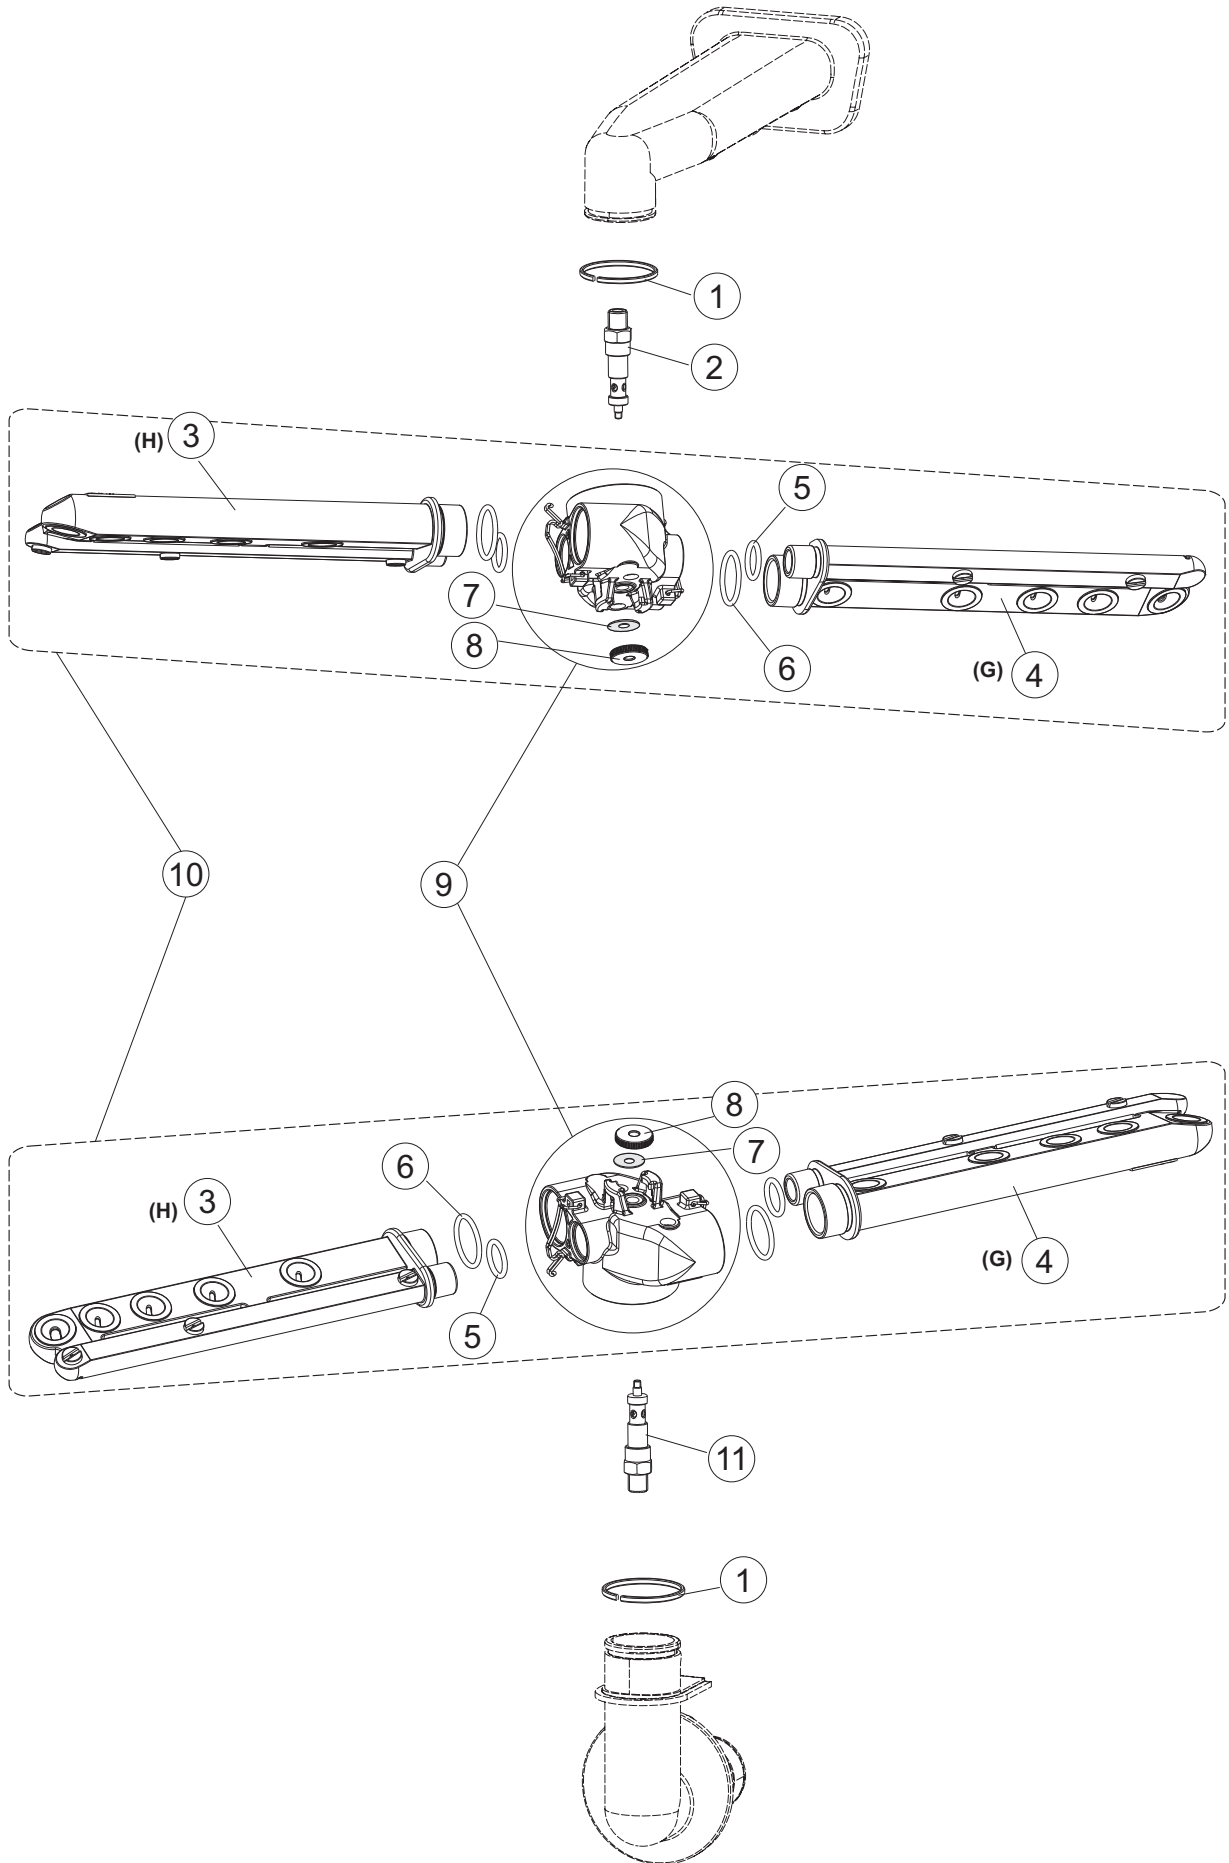

6

Seite	Position	Code	Alter Code	Beschreibung		
1	1	70649		PANNELLO COMANDI INOX		
1	2	927088	CWM7	MAGNETE PER MICROINTERRUTTORE		
1	3	70339		CAPPA COIBENTATA COMPLETA		
1	4	70210		FERMO LEVA DX CAPPA (RAL5015)		
1	5	70211		FERMO LEVA SX CAPPA (RAL5015)		
1	7	70094		ROHR		
1	8	70120		NICHT IN DER PREIS LISTE		
1	9	70192		UNTERSTÜTZUNG		
1	10	70208		LEVA SX CAPPA (RAL7040)		
1	11	70209		LEVA DX CAPPA (RAL7040)		
1	12	70324		PANNELLO POSTERIORE SUPERIORE		
1	13	70163		PANNELLO POSTERIORE SKIN_PLATE		
1	14	70277		KUPPLUNGSFEDERN SCHUH		
1	15	70092		FLANSCH		
1	17	70031		HAKEN FEDERN		
1	18	926108	CMT520	SPANNFEDER HAUBE f5.5 121/..		
1	19	926009	DAG332	HAKEN, FEDERREGUL. 100/120/140		
1	20	K70365		NICHT IN DER PREIS LISTE		
1	21	70998		DISTANZ		
1	22	70036		LINKS-UNTERSTÜTZUNG		
1	23	70035		RICHTIGE UNTERSTÜTZUNG		
1	24	70255		RAHMEN		
1	25	70019		TRAVE TIRANTE MOLLE		
1	26	70072		RECHTE SEITENWAND		
1	27	70071		LINKEN SEITENWAND		
1	28	41042	C.41042	KLEBENPER SCHLEGER		
1	29	80078	C.80078	BEF.WINKEL, UNTERABLAGEFL.GOLD PG MASCHINENFERTIG		
1	30	70379		NICHT IN DER PREIS LISTE		
1	31	73100		FUESS		
1	32	70265		ZAPFEN		
1	33	70250		SEITENTÜR KÖRBE		
1	34	80871		TUERKONTAKTSCHALTER		
1	35	70300		HALTERUNG NEUTRALEN GRIFF		
2	1	70459		PANEL SCHALTKASTEN		
2	2	929115	DER1108	RELE 16A 230V 62.82		
2	3	215032-4		KARTE		
2	4	70561		DRUCKWAECHTER		
2	5	DEI4		CONTATTO AUSILIARIO (3RH1921-1DA11)		
2	7	73350		KONTAKT-GEBER 230-50/60HZ		
2	10	220011	REB220011	* KLEMMENBRETT, 5-POLIG + ERDUNG FV.122		
2	11	228004		SICHERUNG, 5X20 4A FAST		
2	12	228012		SICHERUNG		
2	13	228011		SICHERUNG 5X20 TA2		
2	15	143235		SCHLAUCH 4X7 SILIKON DURCHS. CRP		
2	16	423011	REB423011	SHELLE, FEDER		
2	17	107012		LUFTFALLE		
2	18	80933		FLACHKABEL		
2	19	80943		BEDINGUNGEN-TESTENBRETT		
2	20	419036		ABSTANDSSTÜCK, M3		
2	21	417119		SCHRAUBENMUTTER, M3 KUNST. WEISS		
2	22	70705		FRONTBLLENDE		
2	23	CWP2		STÜTZFÜSSE FÜR PLATINE (ART.DRA6A)		