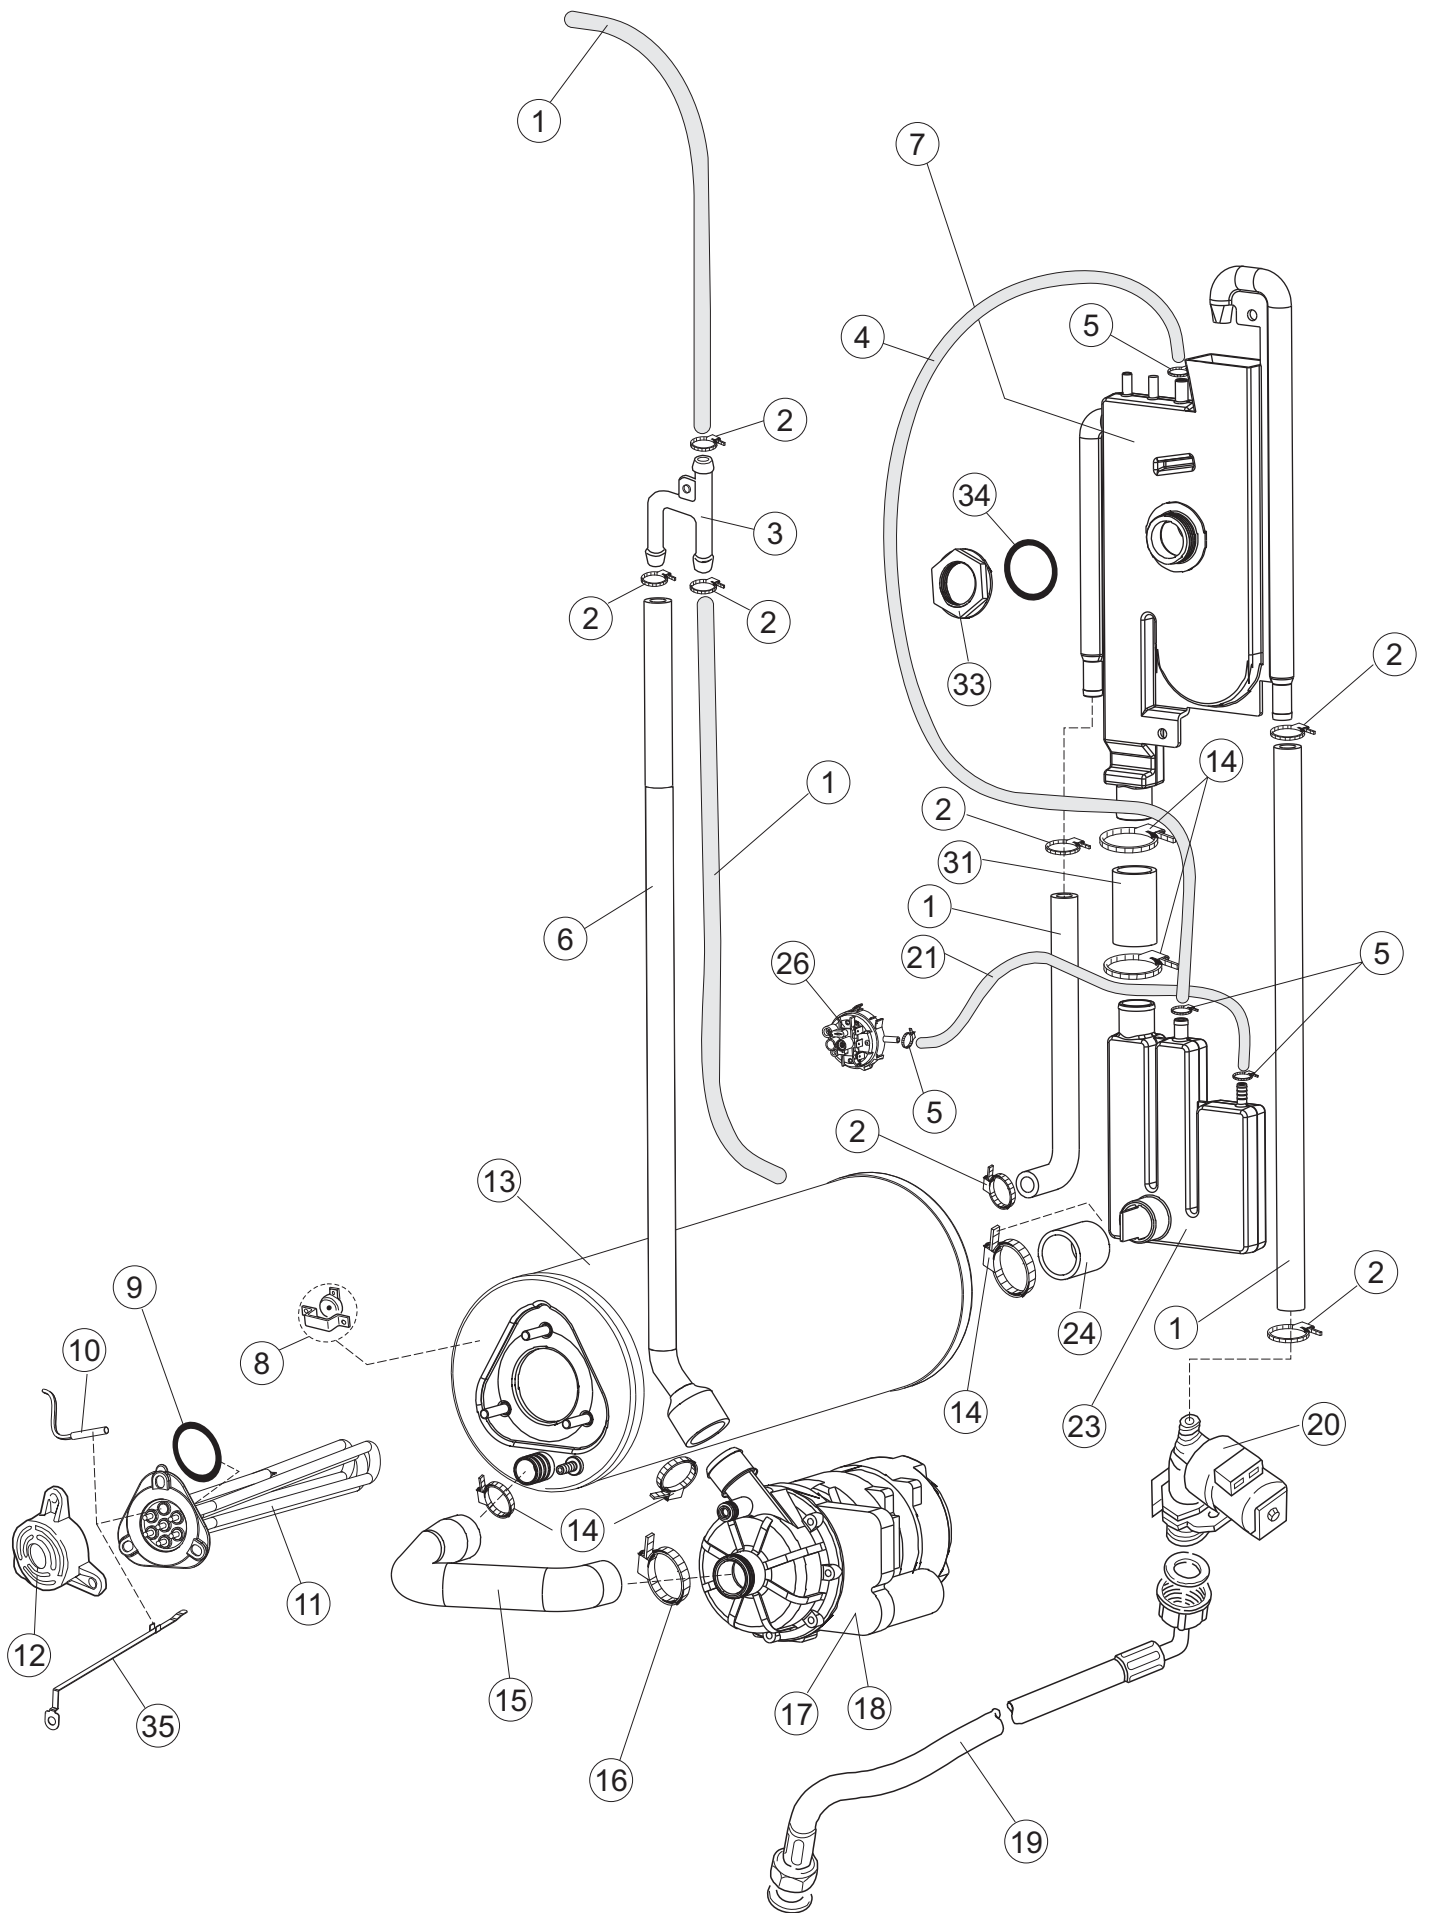

6

Seite	Position	Code	Alter Code	Beschreibung		
1	1	70649		PANNELLO COMANDI INOX		
1	2	927088	CWM7	MAGNETE PER MICROINTERRUTTORE		
1	3	70339		CAPPA COIBENTATA COMPLETA		
1	4	70210		FERMO LEVA DX CAPPA (RAL5015)		
1	5	70211		FERMO LEVA SX CAPPA (RAL5015)		
1	7	70094		ROHR		
1	8	70120		NICHT IN DER PREIS LISTE		
1	9	70192		UNTERSTÜTZUNG		
1	10	70208		LEVA SX CAPPA (RAL7040)		
1	11	70209		LEVA DX CAPPA (RAL7040)		
1	12	70324		PANNELLO POSTERIORE SUPERIORE		
1	13	70163		PANNELLO POSTERIORE SKIN_PLATE		
1	14	70277		KUPPLUNGSFEDERN SCHUH		
1	15	70092		FLANSCH		
1	17	70031		HAKEN FEDERN		
1	18	926108	CMT520	SPANNFEDER HAUBE f5.5 121/..		
1	19	926009	DAG332	HAKEN, FEDERREGUL. 100/120/140		
1	20	K70365		NICHT IN DER PREIS LISTE		
1	21	70998		DISTANZ		
1	22	70036		LINKS-UNTERSTÜTZUNG		
1	23	70035		RICHTIGE UNTERSTÜTZUNG		
1	24	70255		RAHMEN		
1	25	70019		TRAVE TIRANTE MOLLE		
1	26	70072		RECHTE SEITENWAND		
1	27	70071		LINKEN SEITENWAND		
1	28	41042	C.41042	KLEBENPER SCHLEGER		
1	29	80078	C.80078	BEF.WINKEL, UNTERABLAGEFL.GOLD PG MASCHINENFERTIG		
1	30	70379		NICHT IN DER PREIS LISTE		
1	31	73100		FUESS		
1	32	70265		ZAPFEN		
1	33	70250		SEITENTÜR KÖRBE		
1	34	80871		TUERKONTAKTSCHALTER		
1	35	70300		HALTERUNG NEUTRALEN GRIFF		
2	1	70459		PANEL SCHALTKASTEN		
2	2	929115	DER1108	RELE 16A 230V 62.82		
2	3	215032-4		KARTE		
2	4	70561		DRUCKWAECHTER		
2	5	DEI4		CONTATTO AUSILIARIO (3RH1921-1DA11)		
2	7	73350		KONTAKT-GEBER 230-50/60HZ		
2	10	220011	REB220011	* KLEMMENBRETT, 5-POLIG + ERDUNG FV.122		
2	11	228004		SICHERUNG, 5X20 4A FAST		
2	12	228012		SICHERUNG		
2	13	228011		SICHERUNG 5X20 TA2		
2	15	143235		SCHLAUCH 4X7 SILIKON DURCHS. CRP		
2	16	423011	REB423011	SHELLE, FEDER		
2	17	107012		LUFTFALLE		
2	18	80933		FLACHKABEL		
2	19	80943		BEDINGUNGEN-TESTENBRETT		
2	20	419036		ABSTANDSSTÜCK, M3		
2	21	417119		SCHRAUBENMUTTER, M3 KUNST. WEISS		
2	22	70705		FRONTBLLENDE		
2	23	CWP2		STÜTZFÜSSE FÜR PLATINE (ART.DRA6A)		