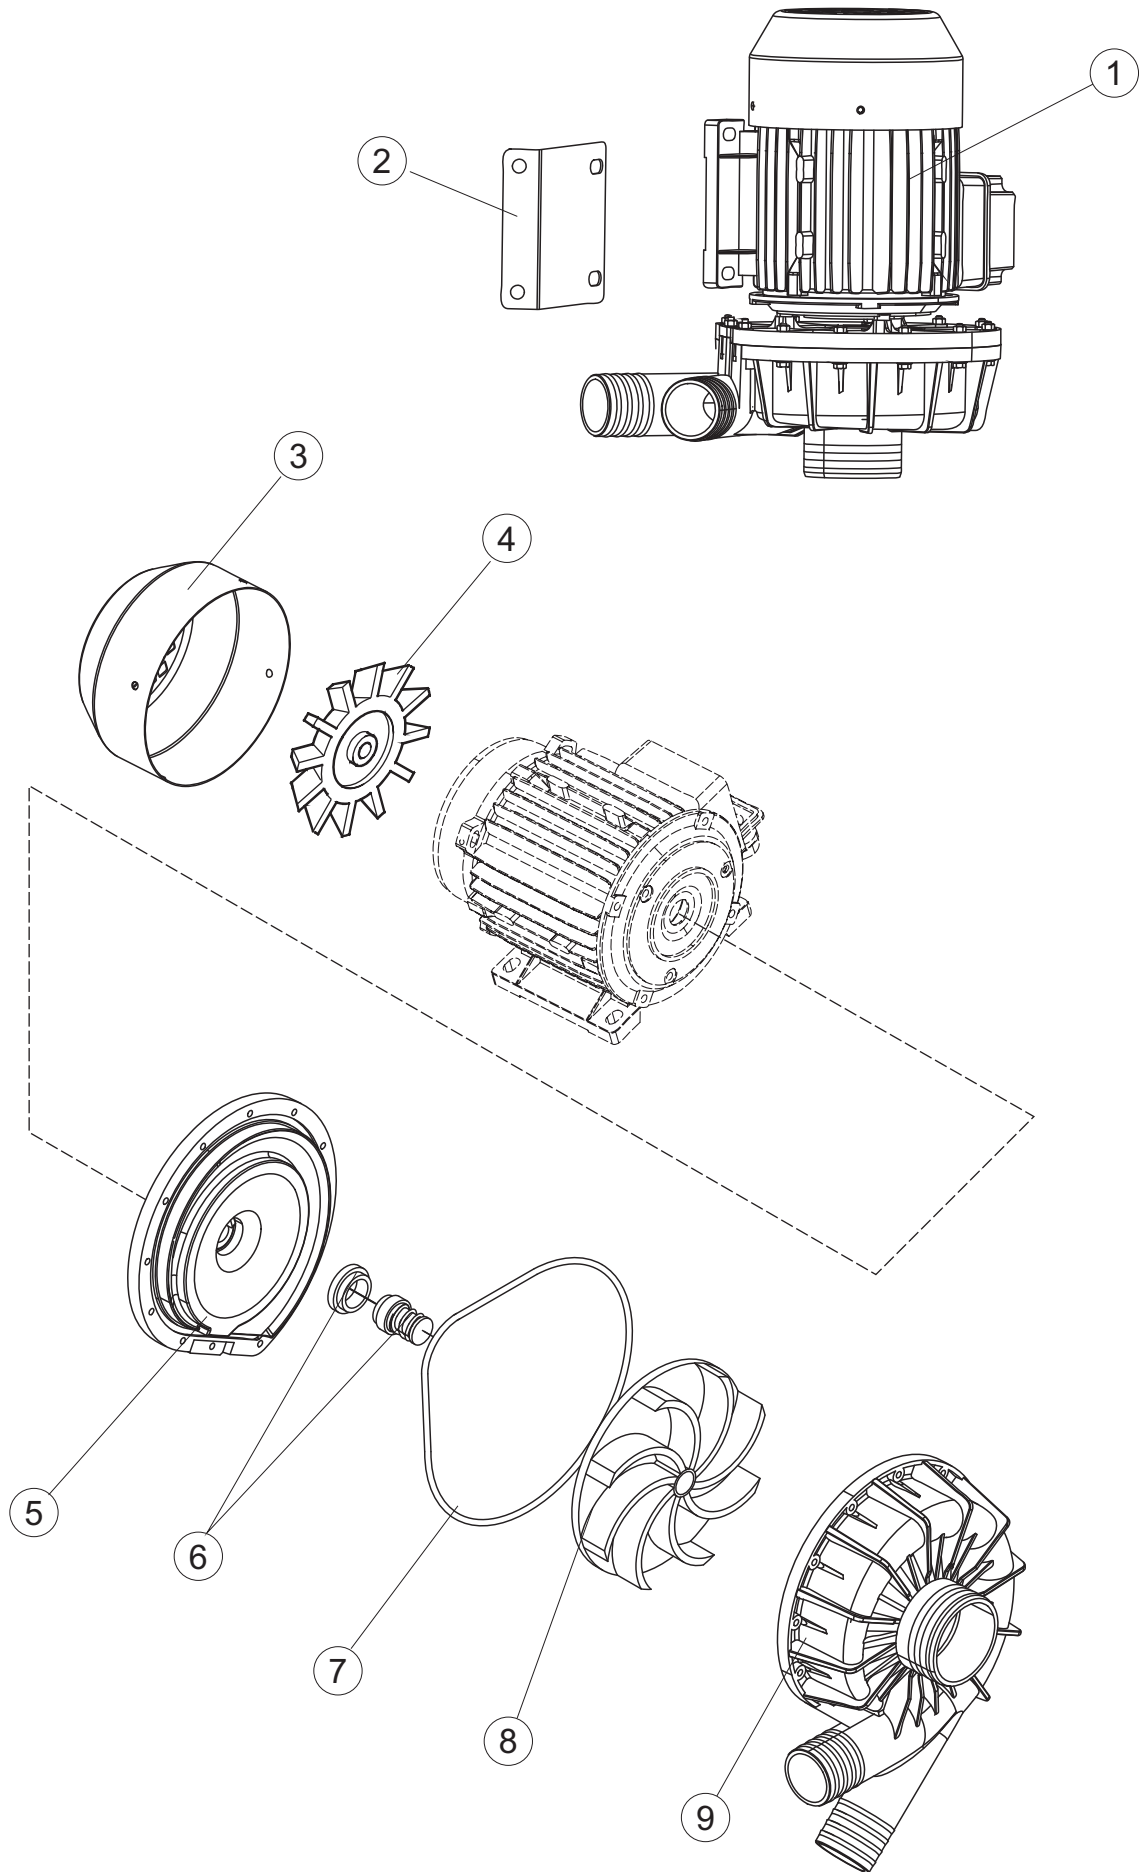

6

Seite	Position	Code	Alter Code	Beschreibung		
1	1	70649		PANNELLO COMANDI INOX		
1	2	927088	CWM7	MAGNETE PER MICROINTERRUTTORE		
1	3	70339		CAPPA COIBENTATA COMPLETA		
1	4	70210		FERMO LEVA DX CAPPA (RAL5015)		
1	5	70211		FERMO LEVA SX CAPPA (RAL5015)		
1	7	70094		ROHR		
1	8	70120		NICHT IN DER PREIS LISTE		
1	9	70192		UNTERSTÜTZUNG		
1	10	70208		LEVA SX CAPPA (RAL7040)		
1	11	70209		LEVA DX CAPPA (RAL7040)		
1	12	70324		PANNELLO POSTERIORE SUPERIORE		
1	13	70163		PANNELLO POSTERIORE SKIN_PLATE		
1	14	70277		KUPPLUNGSFEDERN SCHUH		
1	15	70092		FLANSCH		
1	17	70031		HAKEN FEDERN		
1	18	926108	CMT520	SPANNFEDER HAUBE f5.5 121/..		
1	19	926009	DAG332	HAKEN, FEDERREGUL. 100/120/140		
1	20	K70365		NICHT IN DER PREIS LISTE		
1	21	70998		DISTANZ		
1	22	70036		LINKS-UNTERSTÜTZUNG		
1	23	70035		RICHTIGE UNTERSTÜTZUNG		
1	24	70255		RAHMEN		
1	25	70019		TRAVE TIRANTE MOLLE		
1	26	70072		RECHTE SEITENWAND		
1	27	70071		LINKEN SEITENWAND		
1	28	41042	C.41042	KLEBENPER SCHLEGER		
1	29	80078	C.80078	BEF.WINKEL, UNTERABLAGEFL.GOLD PG MASCHINENFERTIG		
1	30	70379		NICHT IN DER PREIS LISTE		
1	31	73100		FUESS		
1	32	70265		ZAPFEN		
1	33	70250		SEITENTÜR KÖRBE		
1	34	80871		TUERKONTAKTSCHALTER		
1	35	70300		HALTERUNG NEUTRALEN GRIFF		
2	1	70459		PANEL SCHALTKASTEN		
2	2	929115	DER1108	RELE 16A 230V 62.82		
2	3	215032-4		KARTE		
2	4	70561		DRUCKWAECHTER		
2	5	DEI4		CONTATTO AUSILIARIO (3RH1921-1DA11)		
2	7	73350		KONTAKT-GEBER 230-50/60HZ		
2	10	220011	REB220011	* KLEMMENBRETT, 5-POLIG + ERDUNG FV.122		
2	11	228004		SICHERUNG, 5X20 4A FAST		
2	12	228012		SICHERUNG		
2	13	228011		SICHERUNG 5X20 TA2		
2	15	143235		SCHLAUCH 4X7 SILIKON DURCHS. CRP		
2	16	423011	REB423011	SHELLE, FEDER		
2	17	107012		LUFTFALLE		
2	18	80933		FLACHKABEL		
2	19	80943		BEDINGUNGEN-TESTENBRETT		
2	20	419036		ABSTANDSSTÜCK, M3		
2	21	417119		SCHRAUBENMUTTER, M3 KUNST. WEISS		
2	22	70705		FRONTBLLENDE		
2	23	CWP2		STÜTZFÜSSE FÜR PLATINE (ART.DRA6A)		