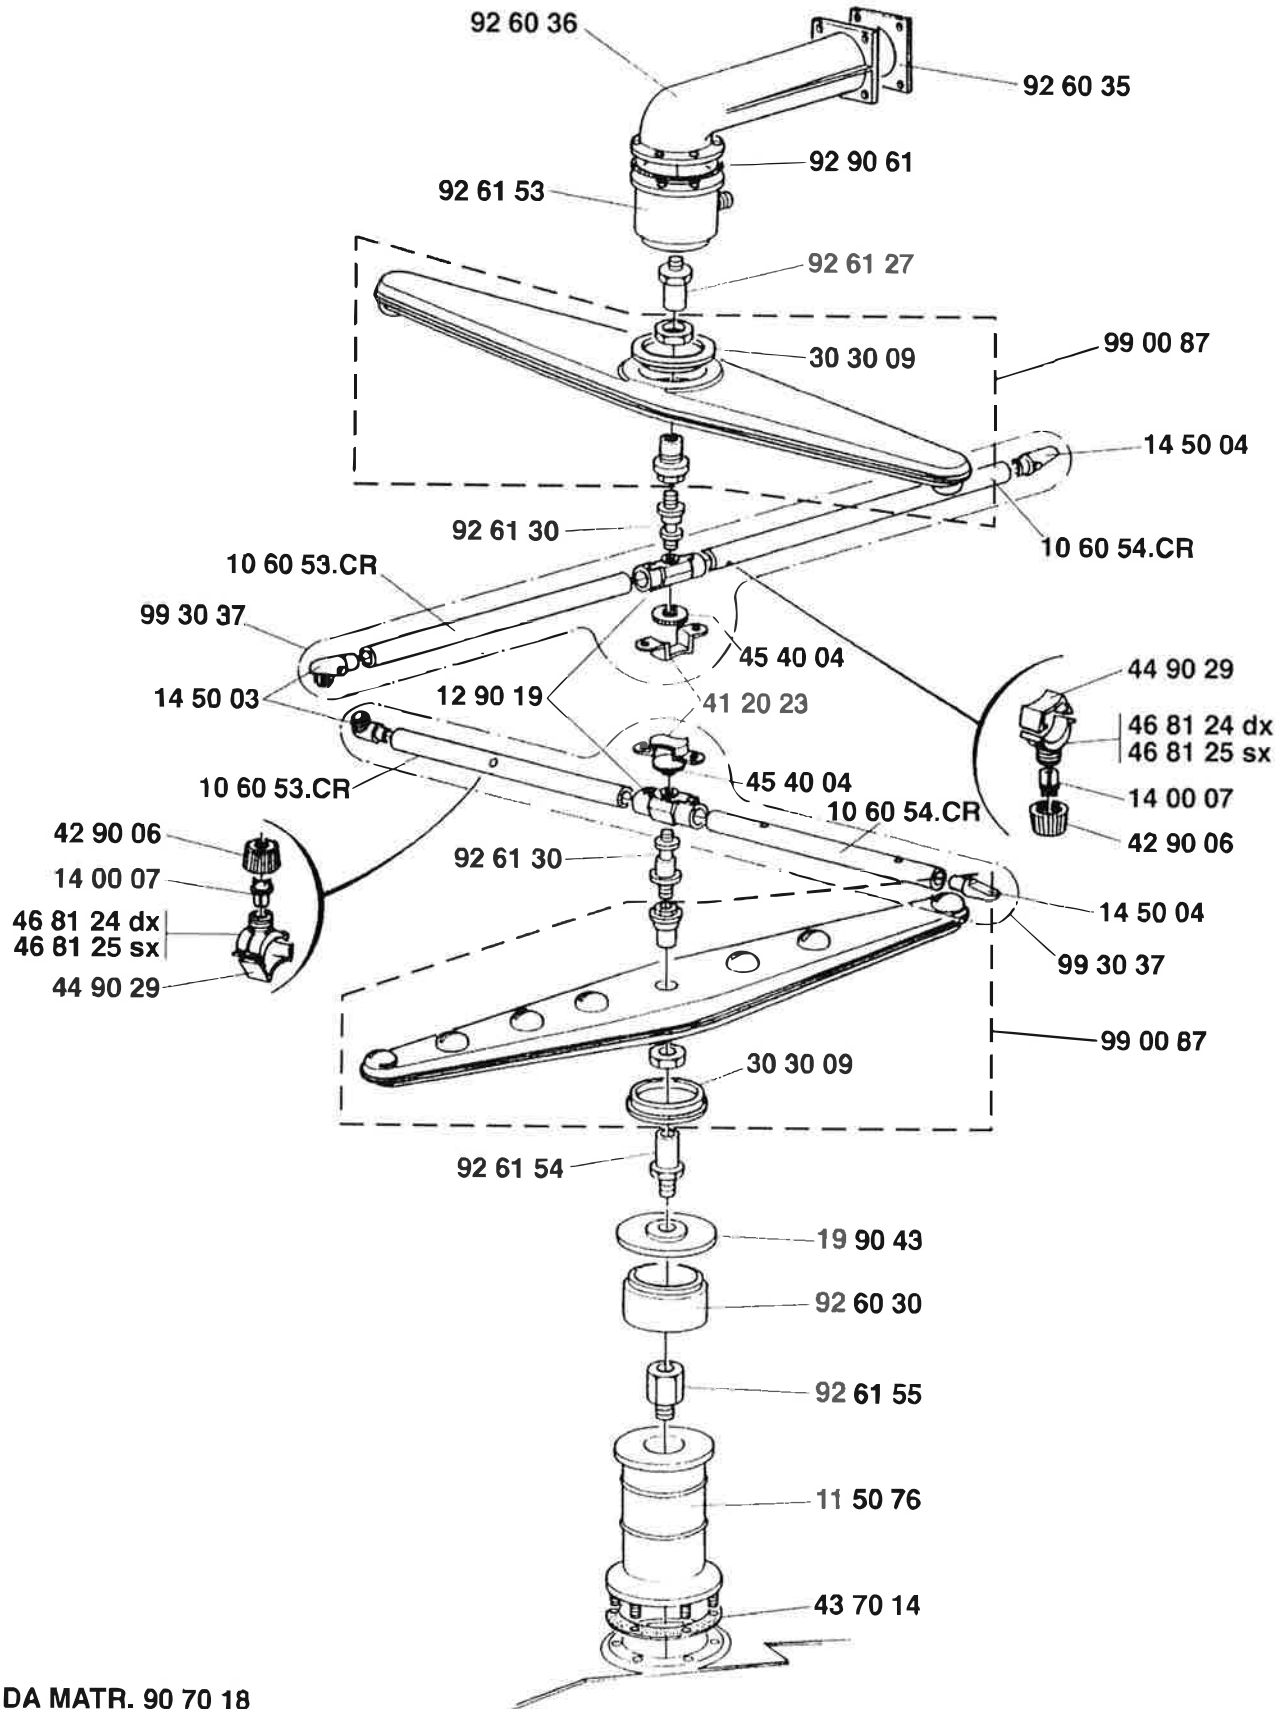

INDEX

TAB. 1 TAB. CARROZZERIA

TAB. 2 TAB. PANNELLI LATERALI

TAB. 3 TAB. ELETTRICA

TAB. 4 TAB. COMPONENTI IN VASCA

TAB. 5 TAB. IDRAULICA

TAB. 6 TAB. IDRAULICA

TAB. 7 TAB. LAVAGGIO

TAB. 8 MOTORE

TAB. 9 MOTORE

ELETTROBAR

**SPARE PARTS CATALOGUE
ERSATZTEILKATALOG**

CATALOGUE PIECES DETACHEES

CATALOGO PARTI RICAMBIO

CATALOGO DE PIEZAS DE RECAMBIO

CATALOGO PEÇAS DE REPOSICAO

DA MATR. 90 87 92
 ● DA MATR. 91 09 19

*OPTIONAL

DA MATR. 90 70 18

ZF40V

4223

DA MATR. 90 68 64