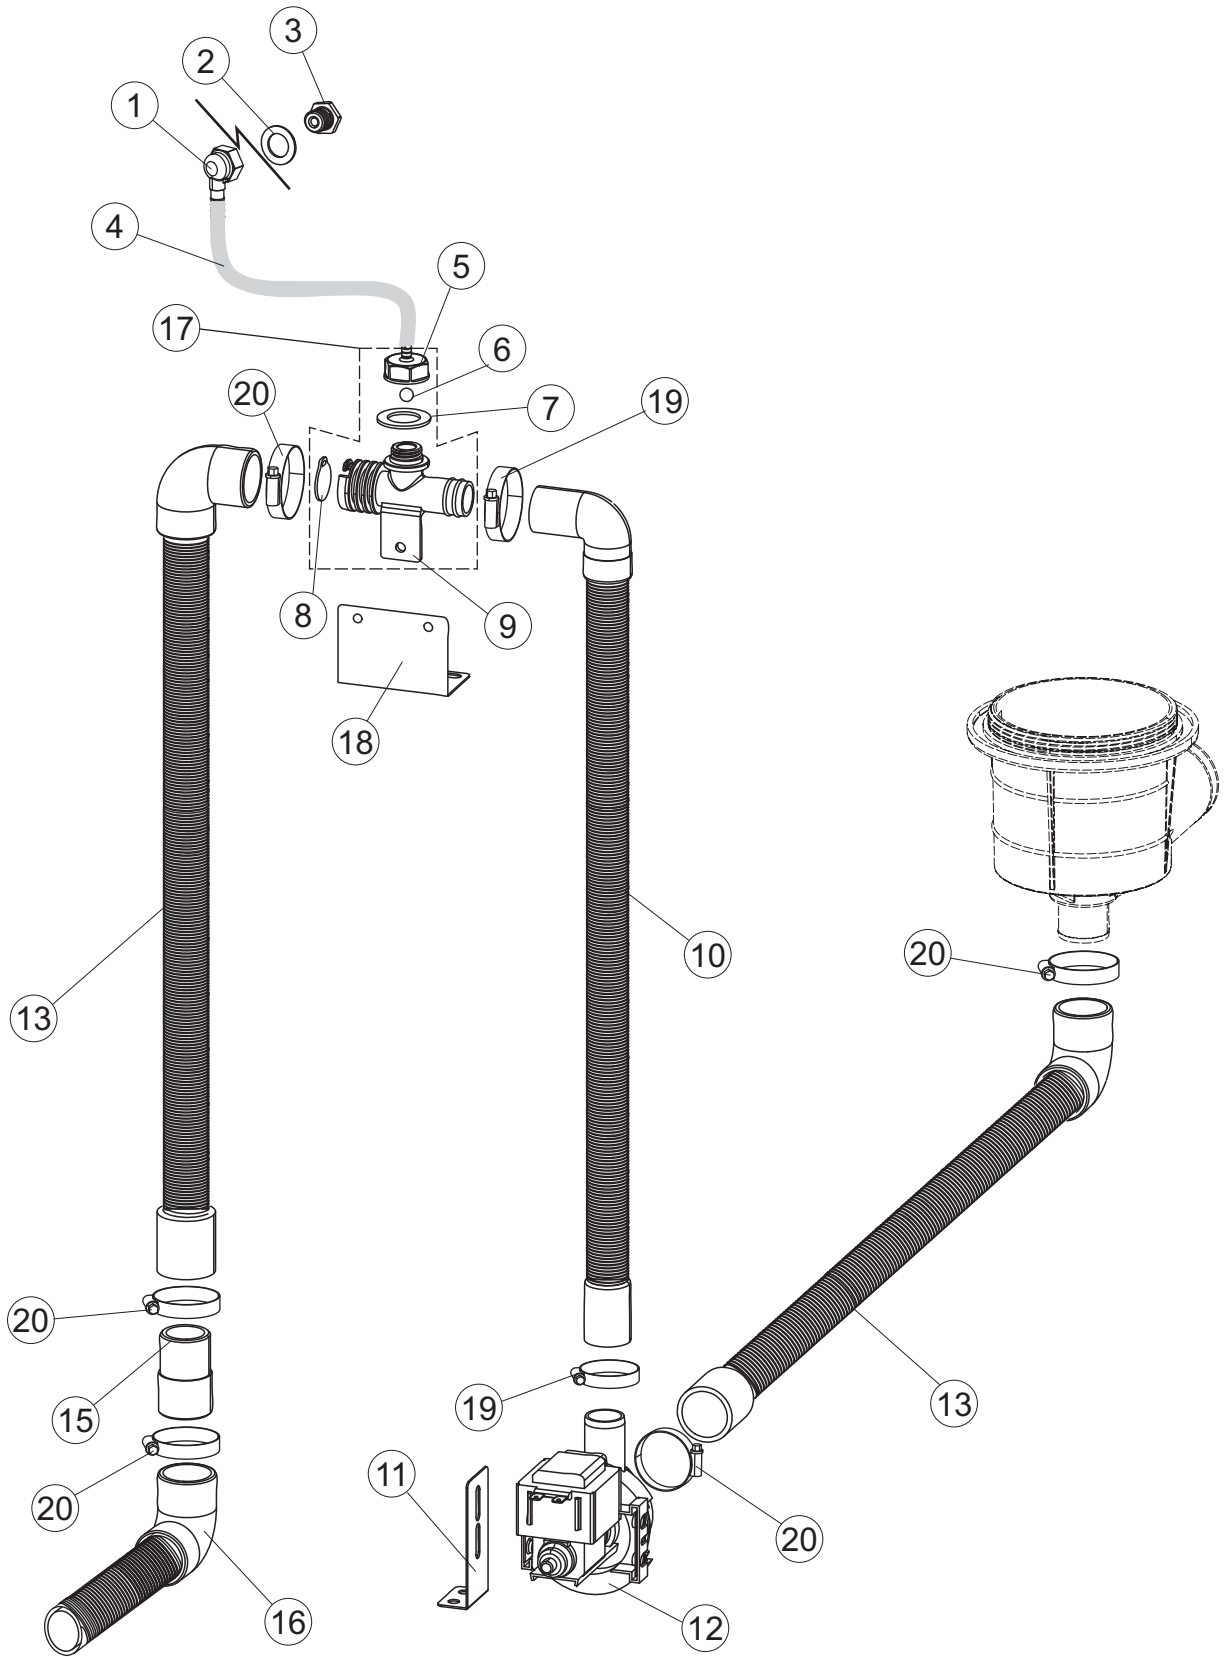

6

Seite	Position	Code	Alter Code	Beschreibung		
1	1	70649		PANNELLO COMANDI INOX		
1	2	927088	CWM7	MAGNETE PER MICROINTERRUTTORE		
1	3	70339		CAPPA COIBENTATA COMPLETA		
1	4	70210		FERMO LEVA DX CAPPA (RAL5015)		
1	5	70211		FERMO LEVA SX CAPPA (RAL5015)		
1	7	70094		ROHR		
1	8	70120		NICHT IN DER PREIS LISTE		
1	9	70192		UNTERSTÜTZUNG		
1	10	70208		LEVA SX CAPPA (RAL7040)		
1	11	70209		LEVA DX CAPPA (RAL7040)		
1	12	70324		PANNELLO POSTERIORE SUPERIORE		
1	13	70163		PANNELLO POSTERIORE SKIN_PLATE		
1	14	70277		KUPPLUNGSFEDERN SCHUH		
1	15	70092		FLANSCH		
1	17	70031		HAKEN FEDERN		
1	18	926108	CMT520	SPANNFEDER HAUBE f5.5 121/..		
1	19	926009	DAG332	HAKEN, FEDERREGUL. 100/120/140		
1	20	K70365		NICHT IN DER PREIS LISTE		
1	21	70998		DISTANZ		
1	22	70036		LINKS-UNTERSTÜTZUNG		
1	23	70035		RICHTIGE UNTERSTÜTZUNG		
1	24	70255		RAHMEN		
1	25	70019		TRAVE TIRANTE MOLLE		
1	26	70072		RECHTE SEITENWAND		
1	27	70071		LINKEN SEITENWAND		
1	28	41042	C.41042	KLEBENPER SCHLEGER		
1	29	80078	C.80078	BEF.WINKEL, UNTERABLAGEFL.GOLD PG MASCHINENFERTIG		
1	30	70379		NICHT IN DER PREIS LISTE		
1	31	73100		FUESS		
1	32	70265		ZAPFEN		
1	33	70250		SEITENTÜR KÖRBE		
1	34	80871		TUERKONTAKTSCHALTER		
1	35	70300		HALTERUNG NEUTRALEN GRIFF		
2	1	70459		PANEL SCHALTKASTEN		
2	2	929115	DER1108	RELE 16A 230V 62.82		
2	3	215032-4		KARTE		
2	4	70561		DRUCKWAECHTER		
2	5	DEI4		CONTATTO AUSILIARIO (3RH1921-1DA11)		
2	7	73350		KONTAKT-GEBER 230-50/60HZ		
2	10	220011	REB220011	* KLEMMENBRETT, 5-POLIG + ERDUNG FV.122		
2	11	228004		SICHERUNG, 5X20 4A FAST		
2	12	228012		SICHERUNG		
2	13	228011		SICHERUNG 5X20 TA2		
2	15	143235		SCHLAUCH 4X7 SILIKON DURCHS. CRP		
2	16	423011	REB423011	SHELLE, FEDER		
2	17	107012		LUFTFALLE		
2	18	80933		FLACHKABEL		
2	19	80943		BEDINGUNGEN-TESTENBRETT		
2	20	419036		ABSTANDSSTÜCK, M3		
2	21	417119		SCHRAUBENMUTTER, M3 KUNST. WEISS		
2	22	70705		FRONTBLLENDE		
2	23	CWP2		STÜTZFÜSSE FÜR PLATINE (ART.DRA6A)		