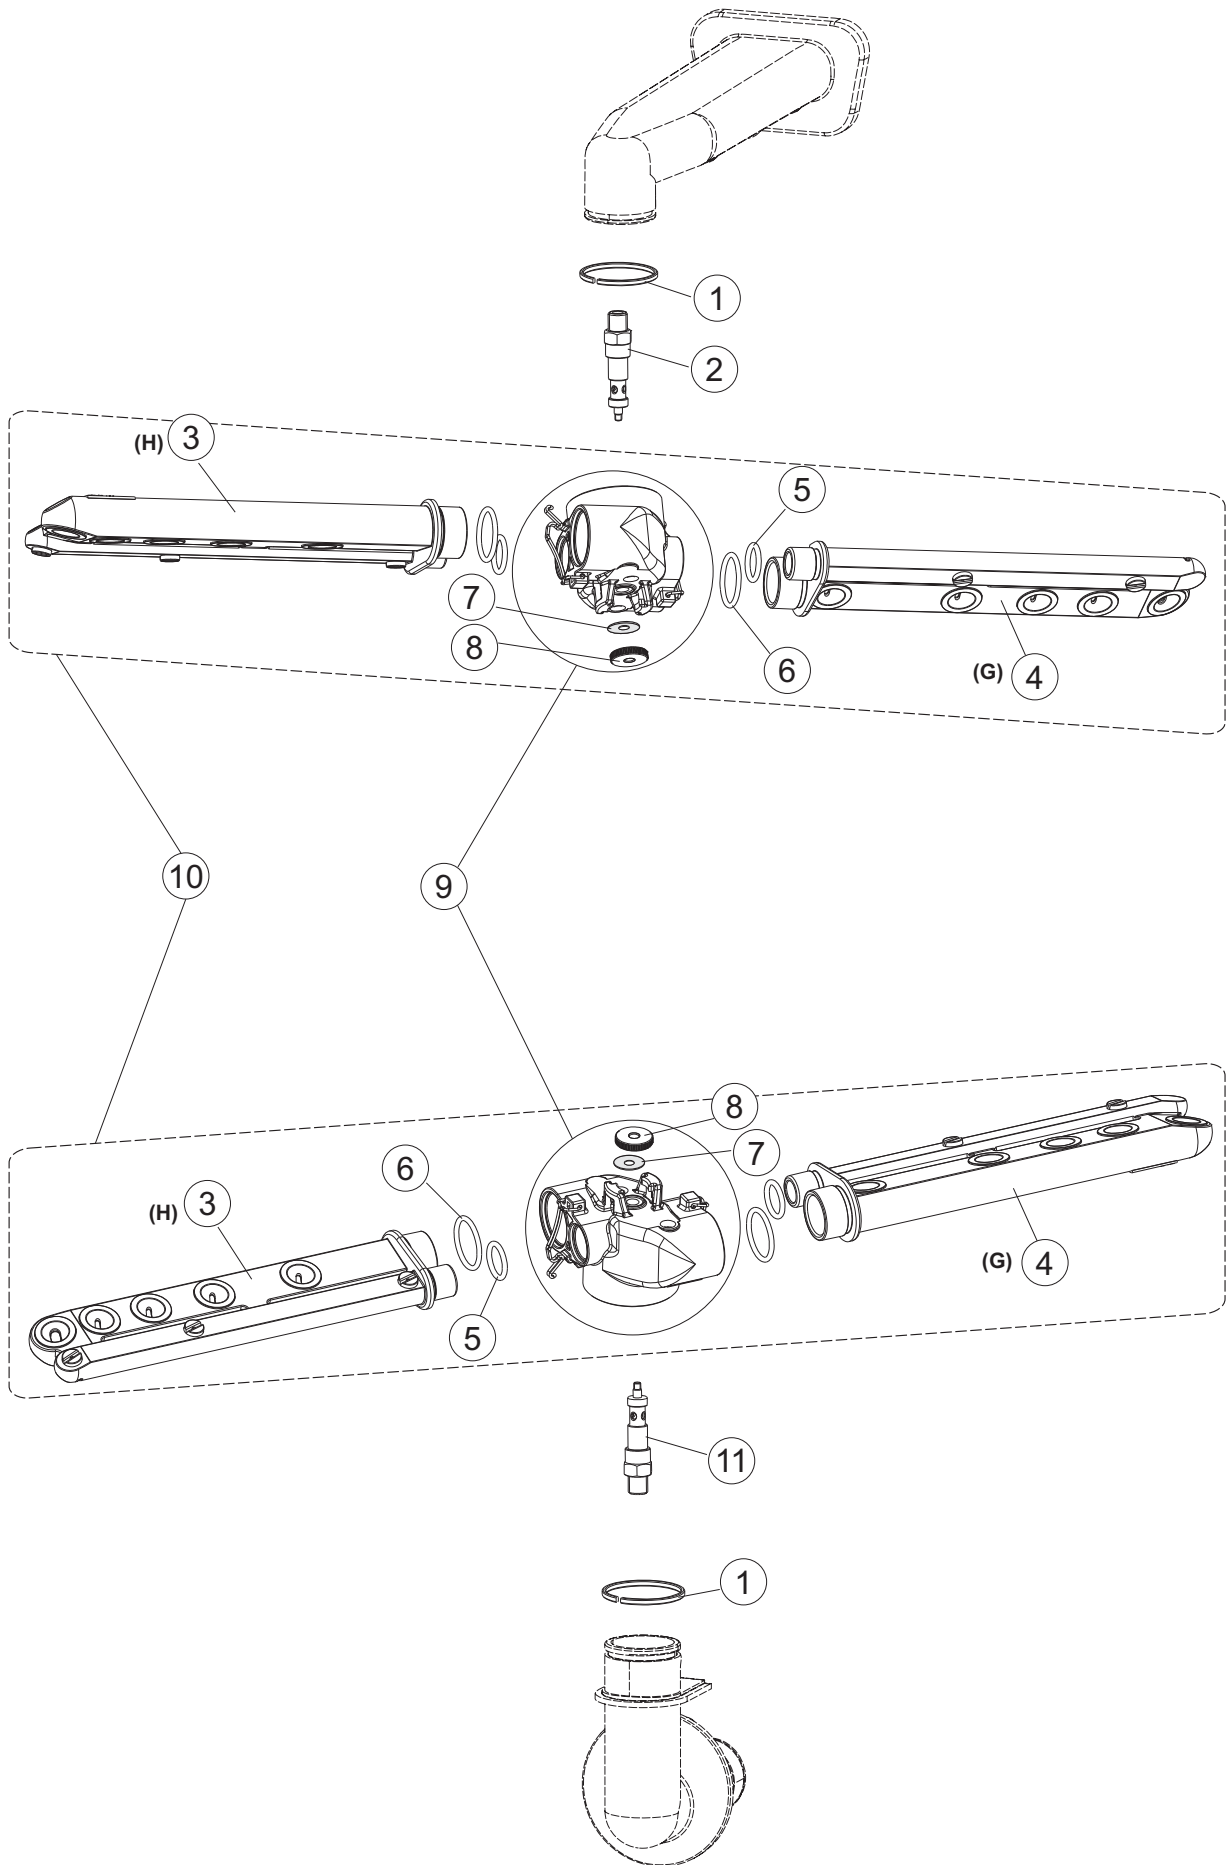

6

Seite	Position	Code	Alter Code	Beschreibung		
1	1	70649		PANNELLO COMANDI INOX		
1	2	927088	CWM7	MAGNETE PER MICROINTERRUTTORE		
1	3	70339		CAPPA COIBENTATA COMPLETA		
1	4	70210		FERMO LEVA DX CAPPA (RAL5015)		
1	5	70211		FERMO LEVA SX CAPPA (RAL5015)		
1	7	70094		ROHR		
1	8	70120		NICHT IN DER PREIS LISTE		
1	9	70192		UNTERSTÜTZUNG		
1	10	70208		LEVA SX CAPPA (RAL7040)		
1	11	70209		LEVA DX CAPPA (RAL7040)		
1	12	70324		PANNELLO POSTERIORE SUPERIORE		
1	13	70163		PANNELLO POSTERIORE SKIN_PLATE		
1	14	70277		KUPPLUNGSFEDERN SCHUH		
1	15	70092		FLANSCH		
1	17	70031		HAKEN FEDERN		
1	18	926108	CMT520	SPANNFEDER HAUBE f5.5 121/..		
1	19	926009	DAG332	HAKEN, FEDERREGUL. 100/120/140		
1	20	K70365		NICHT IN DER PREIS LISTE		
1	21	70998		DISTANZ		
1	22	70036		LINKS-UNTERSTÜTZUNG		
1	23	70035		RICHTIGE UNTERSTÜTZUNG		
1	24	70255		RAHMEN		
1	25	70019		TRAVE TIRANTE MOLLE		
1	26	70072		RECHTE SEITENWAND		
1	27	70071		LINKEN SEITENWAND		
1	28	41042	C.41042	KLEBENPER SCHLEGER		
1	29	80078	C.80078	BEF.WINKEL, UNTERABLAGEFL.GOLD PG MASCHINENFERTIG		
1	30	70379		NICHT IN DER PREIS LISTE		
1	31	73100		FUESS		
1	32	70265		ZAPFEN		
1	33	70250		SEITENTÜR KÖRBE		
1	34	80871		TUERKONTAKTSCHALTER		
1	35	70300		HALTERUNG NEUTRALEN GRIFF		
2	1	70459		PANEL SCHALTKASTEN		
2	2	929115	DER1108	RELE 16A 230V 62.82		
2	3	215032-4		KARTE		
2	4	70561		DRUCKWAECHTER		
2	5	DEI4		CONTATTO AUSILIARIO (3RH1921-1DA11)		
2	7	73350		KONTAKT-GEBER 230-50/60HZ		
2	10	220011	REB220011	* KLEMMENBRETT, 5-POLIG + ERDUNG FV.122		
2	11	228004		SICHERUNG, 5X20 4A FAST		
2	12	228012		SICHERUNG		
2	13	228011		SICHERUNG 5X20 TA2		
2	15	143235		SCHLAUCH 4X7 SILIKON DURCHS. CRP		
2	16	423011	REB423011	SHELLE, FEDER		
2	17	107012		LUFTFALLE		
2	18	80933		FLACHKABEL		
2	19	80943		BEDINGUNGEN-TESTENBRETT		
2	20	419036		ABSTANDSSTÜCK, M3		
2	21	417119		SCHRAUBENMUTTER, M3 KUNST. WEISS		
2	22	70705		FRONTBLLENDE		
2	23	CWP2		STÜTZFÜSSE FÜR PLATINE (ART.DRA6A)		