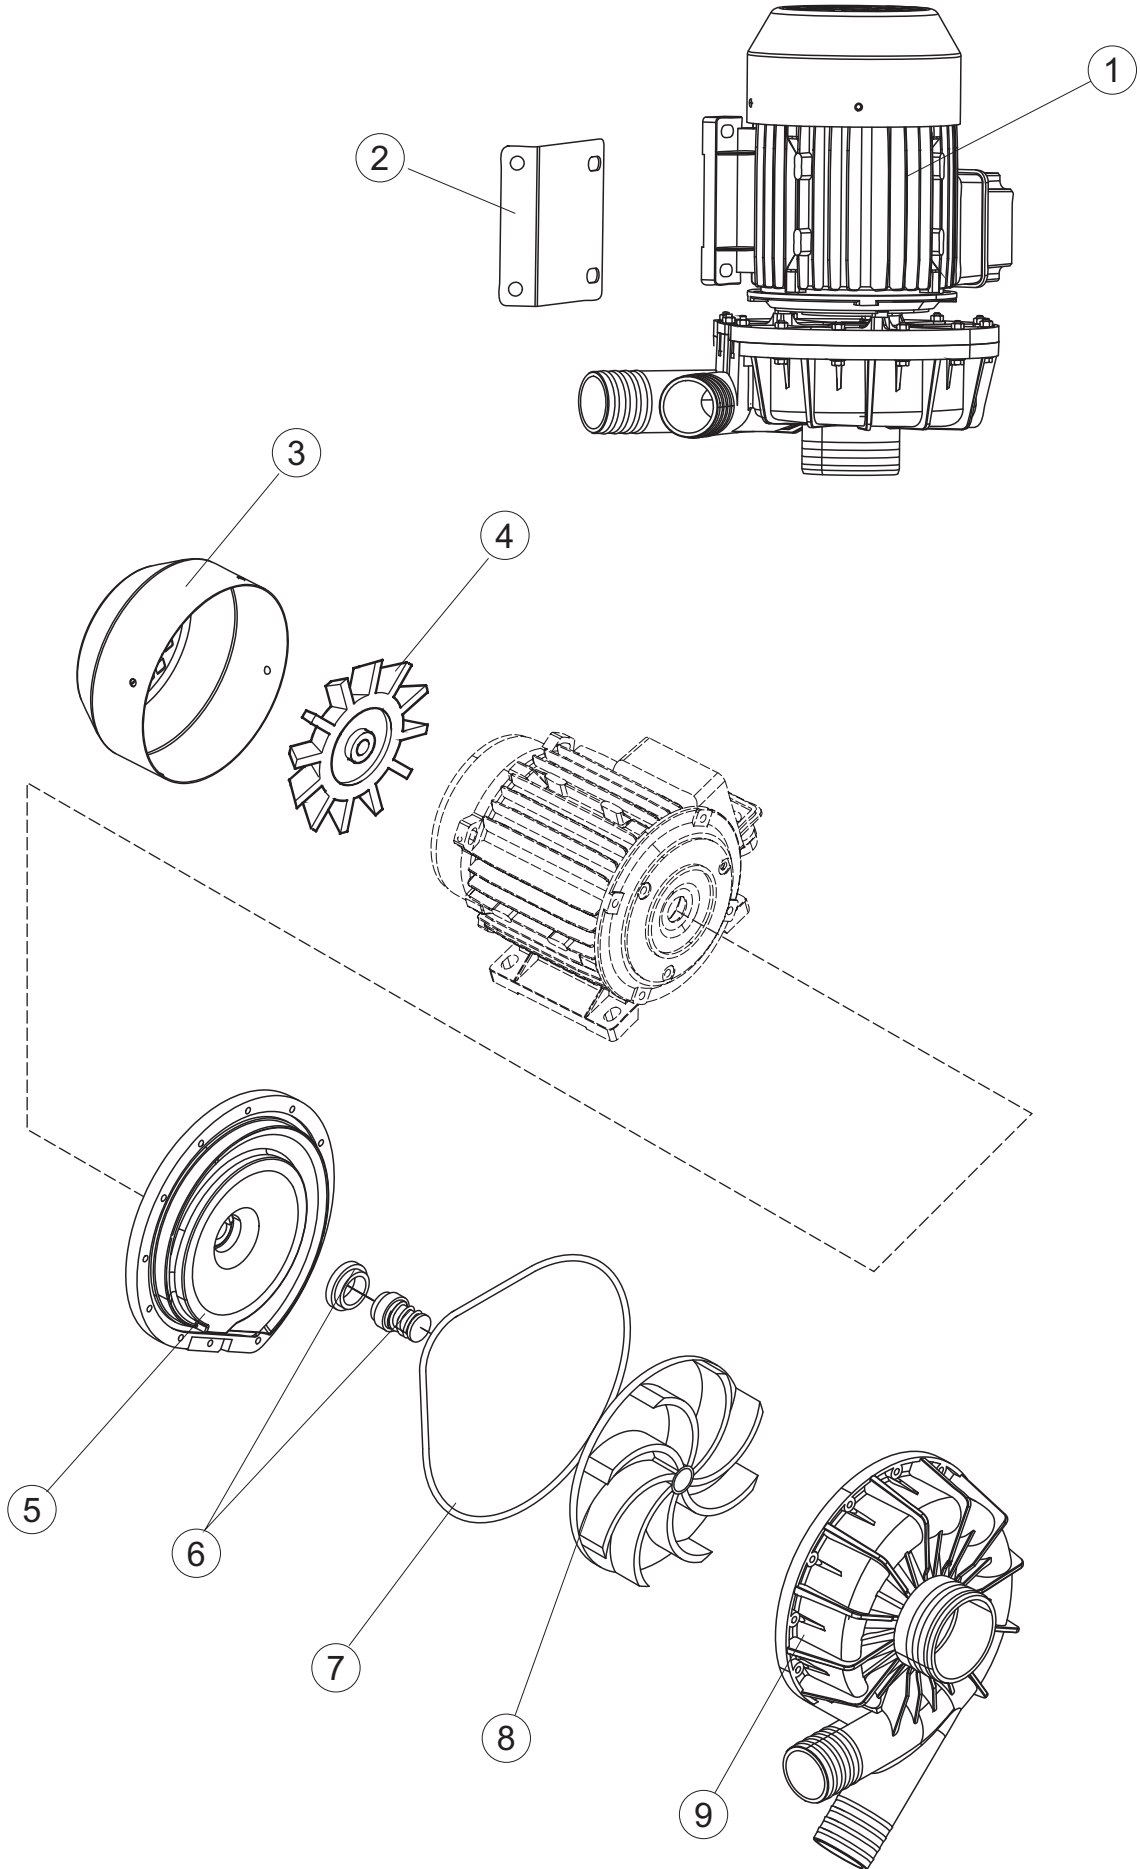

6

Seite	Position	Code	Alter Code	Beschreibung		
1	1	70649		PANNELLO COMANDI INOX		
1	2	927088	CWM7	MAGNETE PER MICROINTERRUTTORE		
1	3	70339		CAPPA COIBENTATA COMPLETA		
1	4	70210		FERMO LEVA DX CAPPA (RAL5015)		
1	5	70211		FERMO LEVA SX CAPPA (RAL5015)		
1	7	70094		ROHR		
1	8	70120		NICHT IN DER PREIS LISTE		
1	9	70192		UNTERSTÜTZUNG		
1	10	70208		LEVA SX CAPPA (RAL7040)		
1	11	70209		LEVA DX CAPPA (RAL7040)		
1	12	70324		PANNELLO POSTERIORE SUPERIORE		
1	13	70163		PANNELLO POSTERIORE SKIN_PLATE		
1	14	70277		KUPPLUNGSFEDERN SCHUH		
1	15	70092		FLANSCH		
1	17	70031		HAKEN FEDERN		
1	18	926108	CMT520	SPANNFEDER HAUBE f5.5 121/..		
1	19	926009	DAG332	HAKEN, FEDERREGUL. 100/120/140		
1	20	K70365		NICHT IN DER PREIS LISTE		
1	21	70998		DISTANZ		
1	22	70036		LINKS-UNTERSTÜTZUNG		
1	23	70035		RICHTIGE UNTERSTÜTZUNG		
1	24	70255		RAHMEN		
1	25	70019		TRAVE TIRANTE MOLLE		
1	26	70072		RECHTE SEITENWAND		
1	27	70071		LINKEN SEITENWAND		
1	28	41042	C.41042	KLEBENPER SCHLEGER		
1	29	80078	C.80078	BEF.WINKEL, UNTERABLAGEFL.GOLD PG MASCHINENFERTIG		
1	30	70379		NICHT IN DER PREIS LISTE		
1	31	73100		FUESS		
1	32	70265		ZAPFEN		
1	33	70250		SEITENTÜR KÖRBE		
1	34	80871		TUERKONTAKTSCHALTER		
1	35	70300		HALTERUNG NEUTRALEN GRIFF		
2	1	70459		PANEL SCHALTKASTEN		
2	2	929115	DER1108	RELE 16A 230V 62.82		
2	3	215032-4		KARTE		
2	4	70561		DRUCKWAECHTER		
2	5	DEI4		CONTATTO AUSILIARIO (3RH1921-1DA11)		
2	7	73350		KONTAKT-GEBER 230-50/60HZ		
2	10	220011	REB220011	* KLEMMENBRETT, 5-POLIG + ERDUNG FV.122		
2	11	228004		SICHERUNG, 5X20 4A FAST		
2	12	228012		SICHERUNG		
2	13	228011		SICHERUNG 5X20 TA2		
2	15	143235		SCHLAUCH 4X7 SILIKON DURCHS. CRP		
2	16	423011	REB423011	SHELLE, FEDER		
2	17	107012		LUFTFALLE		
2	18	80933		FLACHKABEL		
2	19	80943		BEDINGUNGEN-TESTENBRETT		
2	20	419036		ABSTANDSSTÜCK, M3		
2	21	417119		SCHRAUBENMUTTER, M3 KUNST. WEISS		
2	22	70705		FRONTBLLENDE		
2	23	CWP2		STÜTZFÜSSE FÜR PLATINE (ART.DRA6A)		