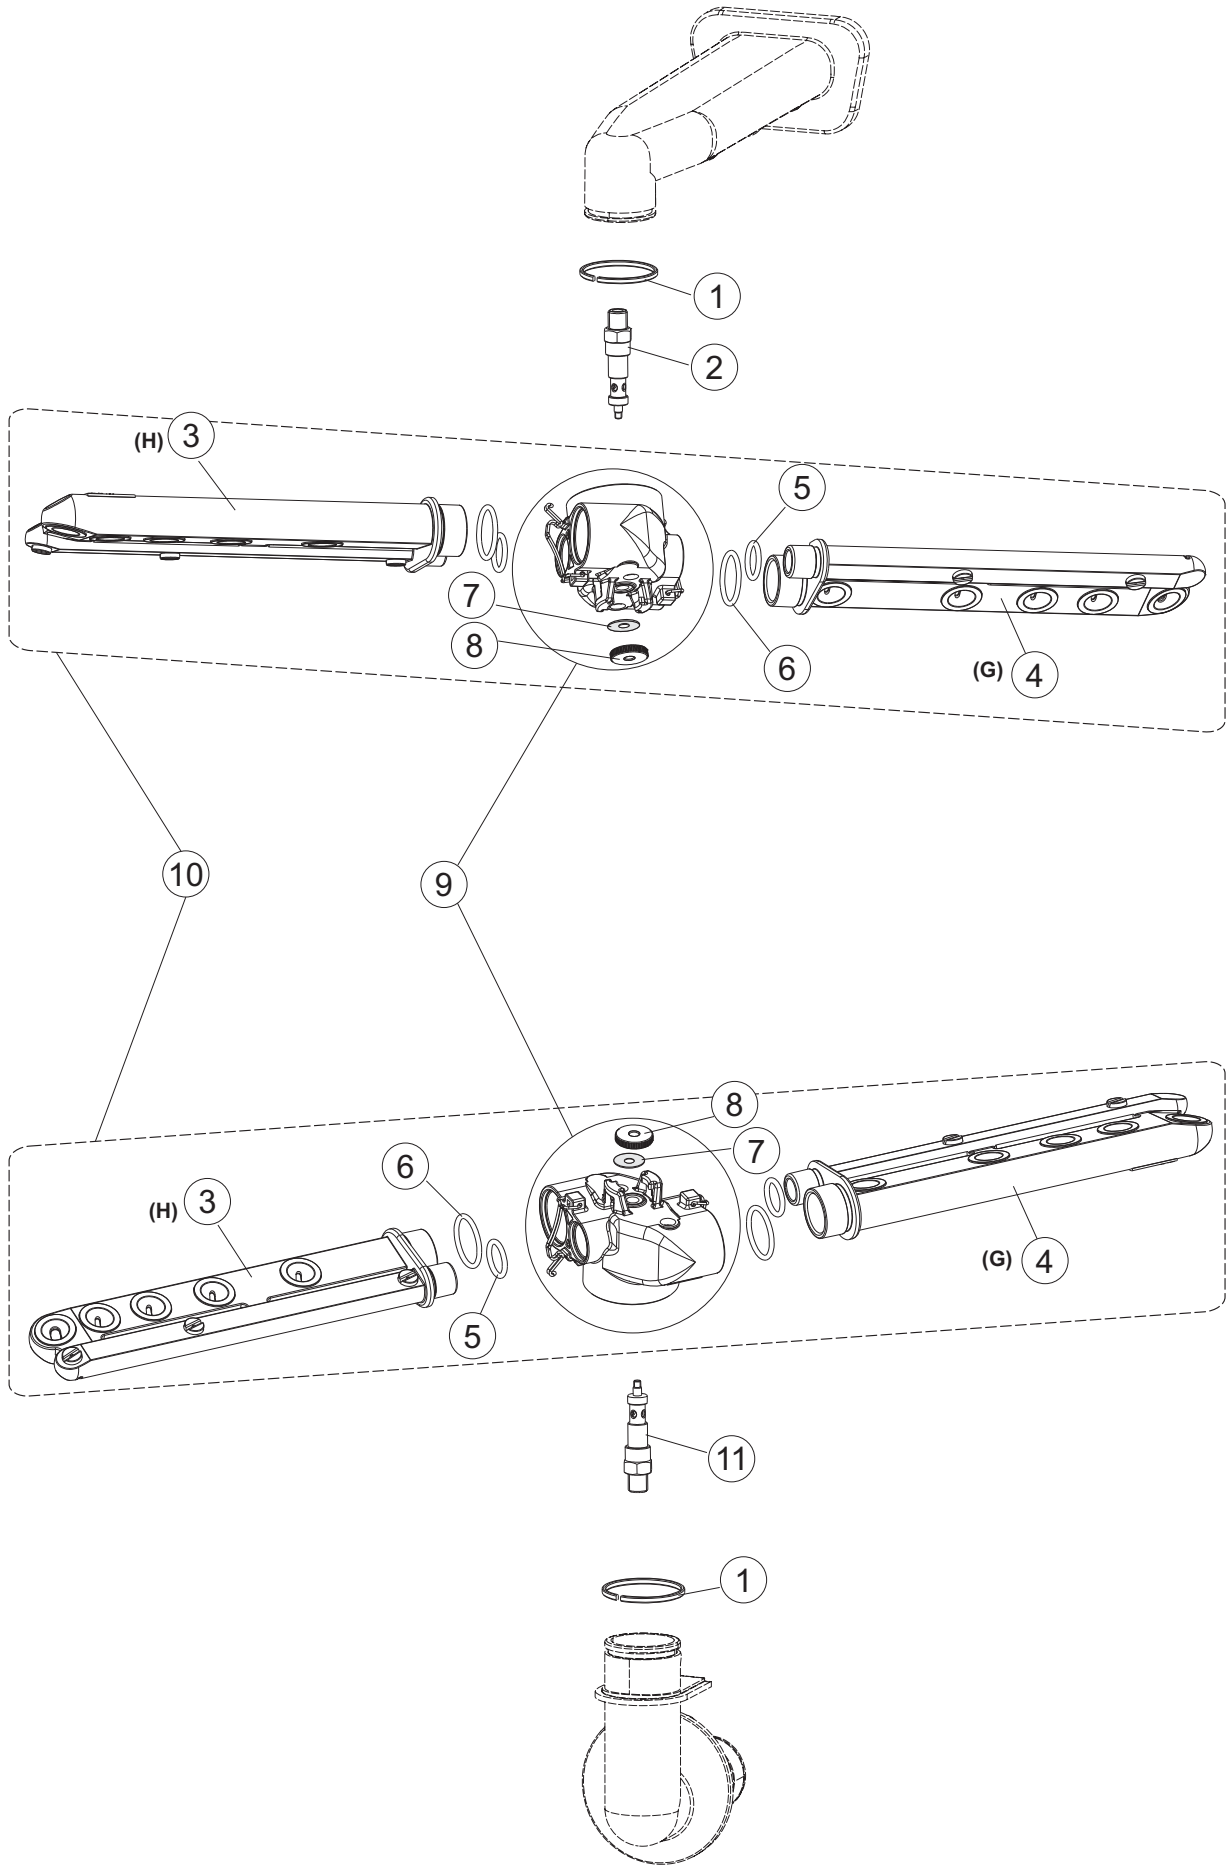

Seite	Position	Code	Alter Code	Beschreibung		
1	1	70649		PANNELLO COMANDI INOX		
1	2	927088	CWM7	MAGNETE PER MICROINTERRUTTORE		
1	3	70339		CAPPA COIBENTATA COMPLETA		
1	4	70210		FERMO LEVA DX CAPPA (RAL5015)		
1	5	70211		FERMO LEVA SX CAPPA (RAL5015)		
1	7	70094		ROHR		
1	8	70120		NICHT IN DER PREIS LISTE		
1	9	70192		UNTERSTÜTZUNG		
1	10	70208		LEVA SX CAPPA (RAL7040)		
1	11	70209		LEVA DX CAPPA (RAL7040)		
1	14	70277		KUPPLUNGSFEDERN SCHUH		
1	15	70092		FLANSCH		
1	17	70031		HAKEN FEDERN		
1	18	926108	CMT520	SPANNFEDER HAUBE f5.5 121/..		
1	19	926009	DAG332	HAKEN, FEDERREGUL. 100/120/140		
1	20	K70365		NICHT IN DER PREIS LISTE		
1	21	70998		DISTANZ		
1	22	70036		LINKS-UNTERSTÜTZUNG		
1	23	70035		RICHTIGE UNTERSTÜTZUNG		
1	24	70255		RAHMEN		
1	25	70019		TRAVE TIRANTE MOLLE		
1	26	70072		RECHTE SEITENWAND		
1	27	70071		LINKEN SEITENWAND		
1	28	41042	C.41042	KLEBENPER SCHLEGER		
1	29	80078	C.80078	BEF.WINKEL, UNTERABLAGEF.L.GOLD PG MASCHINENFERTIG		
1	30	70379		NICHT IN DER PREIS LISTE		
1	31	73100		FUESS		
1	32	70265		ZAPFEN		
1	33	70250		SEITENTÜR KÖRBE		
1	34	80871		TUERKONTAKTSCHALTER		
1	35	70300		HALTERUNG NEUTRALEN GRIFF		
2	1	70503		PANEL SAUGDAMPFES KOMPLETTE		
2	3	70579		NICHT IN DER PREIS LISTE		
2	4	70594		PANNELLO POSTERIORE INF.RECUPERATORE		
2	5	70521		VENTILATORE PER RECUPERATORE CAPOT		
2	6	70552		AKKU (CU-AL) ART.B-9251438		
2	7	70524		STAFFA BATTERIA RECUPERATORE		
2	8	70525		STAFFA RECUPERATORE COMPLETO		
2	9	70526		STAFFA SCATOLA PG FINITO		
2	10	70536		CONDENSATORE 1.5 UF		
2	11	70549		BOCCOLE PASSACAPO SB875-11 NERE		
2	12	70592		PANNELLO POSTERIORE SUP.RECUPERATORE		
3	1	70374		NICHT IN DER PREIS LISTE		
3	2	70090		NICHT IN DER PREIS LISTE		
3	3	70539		RACCORDO LAVAGGIO (FORI APERTI RISC.)		
3	4	70540		GUARNIZIONE BASE RECUPERATORE		
3	5	70543		TUBO SAGOMATO RECUPERATORE		
3	6	70544		TAPPO TUBO RECUPERATORE		
3	7	70549		BOCCOLE PASSACAPO SB875-11 NERE		
3	8	70463		NICHT IN DER PREIS LISTE		
3	9	70569		FLANGIA RECUPERATORE LASERATA		
3	11	70087		NICHT IN DER PREIS LISTE		