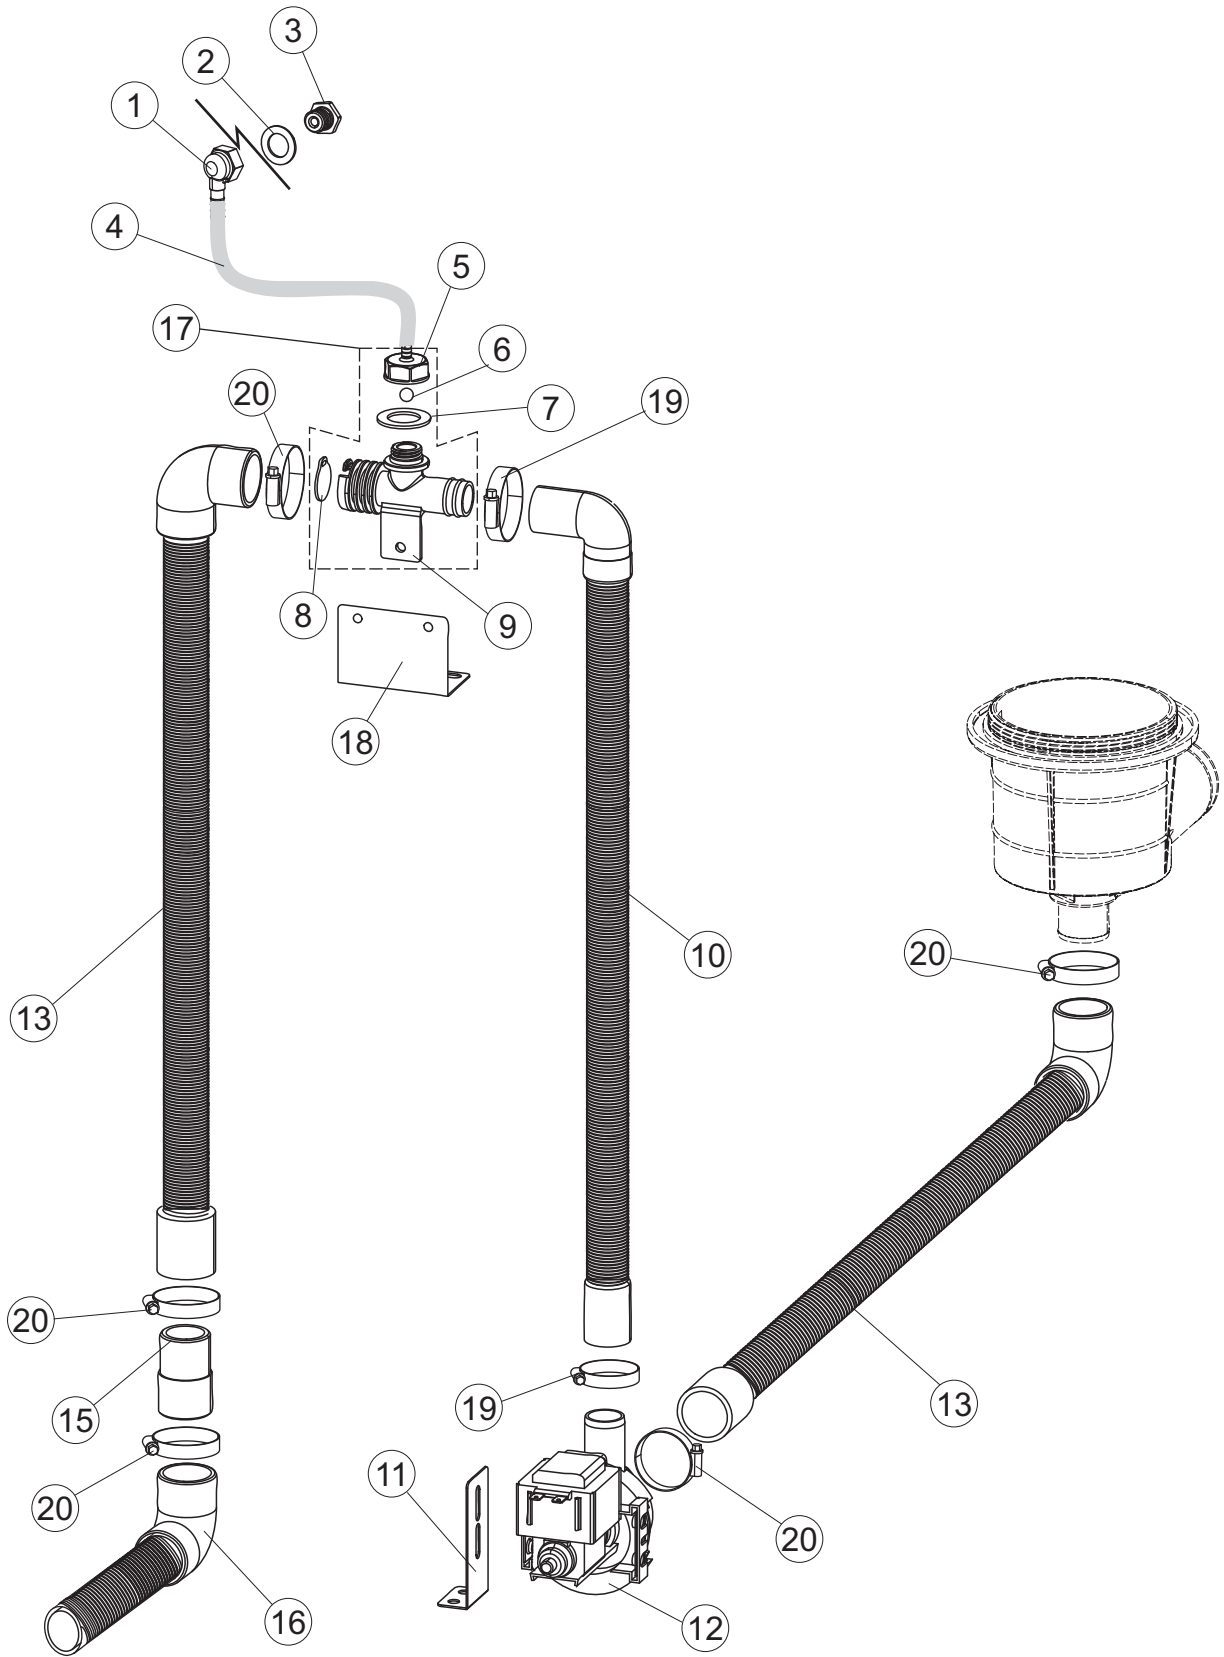

Seite	Position	Code	Alter Code	Beschreibung		
1	1	70649		PANNELLO COMANDI INOX		
1	2	927088	CWM7	MAGNETE PER MICROINTERRUTTORE		
1	3	70339		CAPPA COIBENTATA COMPLETA		
1	4	70210		FERMO LEVA DX CAPPA (RAL5015)		
1	5	70211		FERMO LEVA SX CAPPA (RAL5015)		
1	7	70094		ROHR		
1	8	70120		NICHT IN DER PREIS LISTE		
1	9	70192		UNTERSTÜTZUNG		
1	10	70208		LEVA SX CAPPA (RAL7040)		
1	11	70209		LEVA DX CAPPA (RAL7040)		
1	14	70277		KUPPLUNGSFEDERN SCHUH		
1	15	70092		FLANSCH		
1	17	70031		HAKEN FEDERN		
1	18	926108	CMT520	SPANNFEDER HAUBE f5.5 121/..		
1	19	926009	DAG332	HAKEN, FEDERREGUL. 100/120/140		
1	20	K70365		NICHT IN DER PREIS LISTE		
1	21	70998		DISTANZ		
1	22	70036		LINKS-UNTERSTÜTZUNG		
1	23	70035		RICHTIGE UNTERSTÜTZUNG		
1	24	70255		RAHMEN		
1	25	70019		TRAVE TIRANTE MOLLE		
1	26	70072		RECHTE SEITENWAND		
1	27	70071		LINKEN SEITENWAND		
1	28	41042	C.41042	KLEBENPER SCHLEGER		
1	29	80078	C.80078	BEF.WINKEL, UNTERABLAGEF.L.GOLD PG MASCHINENFERTIG		
1	30	70379		NICHT IN DER PREIS LISTE		
1	31	73100		FUESS		
1	32	70265		ZAPFEN		
1	33	70250		SEITENTÜR KÖRBE		
1	34	80871		TUERKONTAKTSCHALTER		
1	35	70300		HALTERUNG NEUTRALEN GRIFF		
2	1	70503		PANEL SAUGDAMPFES KOMPLETTE		
2	3	70579		NICHT IN DER PREIS LISTE		
2	4	70594		PANNELLO POSTERIORE INF.RECUPERATORE		
2	5	70521		VENTILATORE PER RECUPERATORE CAPOT		
2	6	70552		AKKU (CU-AL) ART.B-9251438		
2	7	70524		STAFFA BATTERIA RECUPERATORE		
2	8	70525		STAFFA RECUPERATORE COMPLETO		
2	9	70526		STAFFA SCATOLA PG FINITO		
2	10	70536		CONDENSATORE 1.5 UF		
2	11	70549		BOCCOLE PASSACAPO SB875-11 NERE		
2	12	70592		PANNELLO POSTERIORE SUP.RECUPERATORE		
3	1	70374		NICHT IN DER PREIS LISTE		
3	2	70090		NICHT IN DER PREIS LISTE		
3	3	70539		RACCORDO LAVAGGIO (FORI APERTI RISC.)		
3	4	70540		GUARNIZIONE BASE RECUPERATORE		
3	5	70543		TUBO SAGOMATO RECUPERATORE		
3	6	70544		TAPPO TUBO RECUPERATORE		
3	7	70549		BOCCOLE PASSACAPO SB875-11 NERE		
3	8	70463		NICHT IN DER PREIS LISTE		
3	9	70569		FLANGIA RECUPERATORE LASERATA		
3	11	70087		NICHT IN DER PREIS LISTE		