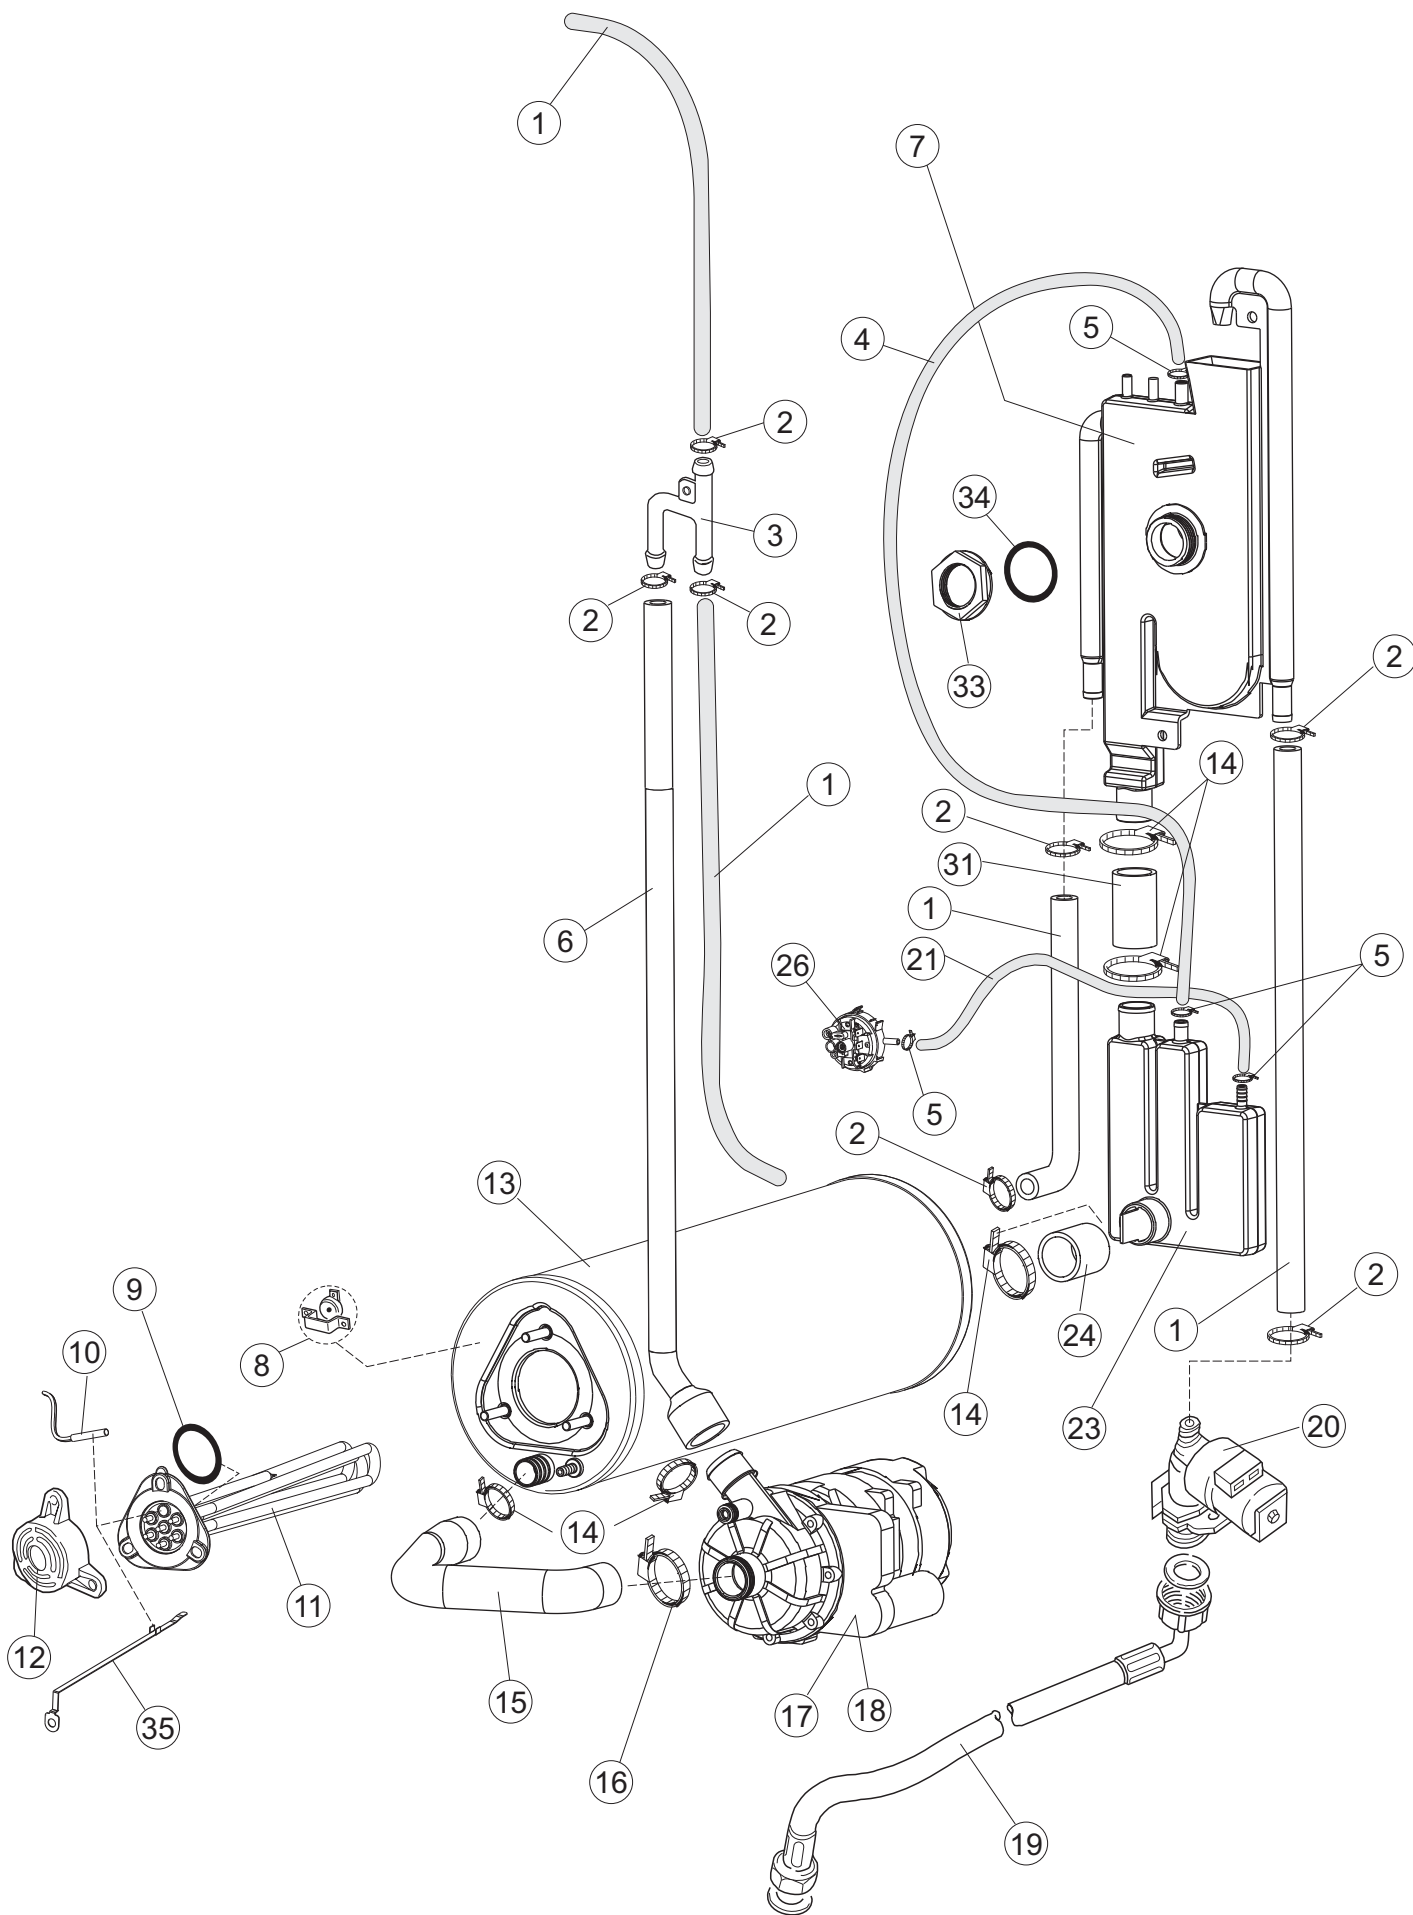

Seite	Position	Code	Alter Code	Beschreibung		
1	1	70649		PANNELLO COMANDI INOX		
1	2	927088	CWM7	MAGNETE PER MICROINTERRUTTORE		
1	3	70339		CAPPA COIBENTATA COMPLETA		
1	4	70210		FERMO LEVA DX CAPPA (RAL5015)		
1	5	70211		FERMO LEVA SX CAPPA (RAL5015)		
1	7	70094		ROHR		
1	8	70120		NICHT IN DER PREIS LISTE		
1	9	70192		UNTERSTÜTZUNG		
1	10	70208		LEVA SX CAPPA (RAL7040)		
1	11	70209		LEVA DX CAPPA (RAL7040)		
1	14	70277		KUPPLUNGSFEDERN SCHUH		
1	15	70092		FLANSCH		
1	17	70031		HAKEN FEDERN		
1	18	926108	CMT520	SPANNFEDER HAUBE f5.5 121/..		
1	19	926009	DAG332	HAKEN, FEDERREGUL. 100/120/140		
1	20	K70365		NICHT IN DER PREIS LISTE		
1	21	70998		DISTANZ		
1	22	70036		LINKS-UNTERSTÜTZUNG		
1	23	70035		RICHTIGE UNTERSTÜTZUNG		
1	24	70255		RAHMEN		
1	25	70019		TRAVE TIRANTE MOLLE		
1	26	70072		RECHTE SEITENWAND		
1	27	70071		LINKEN SEITENWAND		
1	28	41042	C.41042	KLEBENPER SCHLEGER		
1	29	80078	C.80078	BEF.WINKEL, UNTERABLAGEF.L.GOLD PG MASCHINENFERTIG		
1	30	70379		NICHT IN DER PREIS LISTE		
1	31	73100		FUESS		
1	32	70265		ZAPFEN		
1	33	70250		SEITENTÜR KÖRBE		
1	34	80871		TUERKONTAKTSCHALTER		
1	35	70300		HALTERUNG NEUTRALEN GRIFF		
2	1	70503		PANEL SAUGDAMPFES KOMPLETTE		
2	3	70579		NICHT IN DER PREIS LISTE		
2	4	70594		PANNELLO POSTERIORE INF.RECUPERATORE		
2	5	70521		VENTILATORE PER RECUPERATORE CAPOT		
2	6	70552		AKKU (CU-AL) ART.B-9251438		
2	7	70524		STAFFA BATTERIA RECUPERATORE		
2	8	70525		STAFFA RECUPERATORE COMPLETO		
2	9	70526		STAFFA SCATOLA PG FINITO		
2	10	70536		CONDENSATORE 1.5 UF		
2	11	70549		BOCCOLE PASSACAPO SB875-11 NERE		
2	12	70592		PANNELLO POSTERIORE SUP.RECUPERATORE		
3	1	70374		NICHT IN DER PREIS LISTE		
3	2	70090		NICHT IN DER PREIS LISTE		
3	3	70539		RACCORDO LAVAGGIO (FORI APERTI RISC.)		
3	4	70540		GUARNIZIONE BASE RECUPERATORE		
3	5	70543		TUBO SAGOMATO RECUPERATORE		
3	6	70544		TAPPO TUBO RECUPERATORE		
3	7	70549		BOCCOLE PASSACAPO SB875-11 NERE		
3	8	70463		NICHT IN DER PREIS LISTE		
3	9	70569		FLANGIA RECUPERATORE LASERATA		
3	11	70087		NICHT IN DER PREIS LISTE		