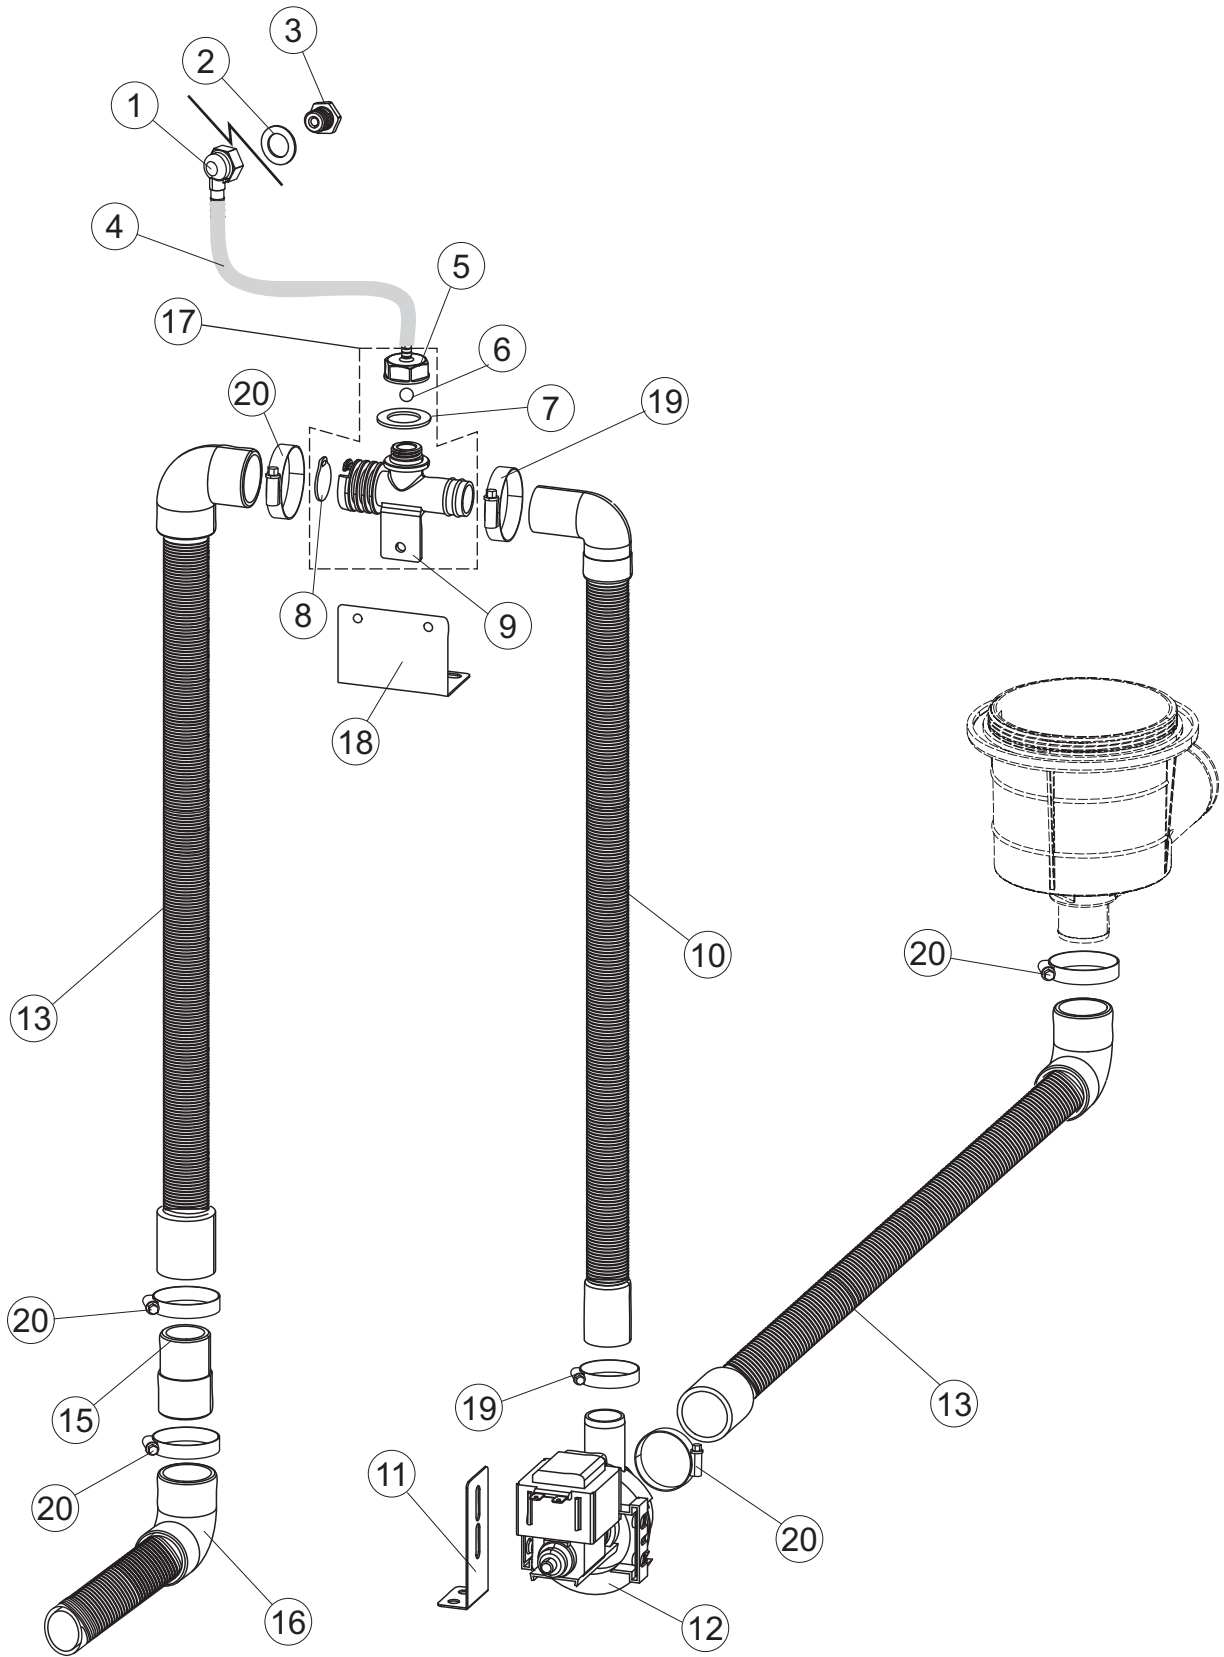

Seite	Position	Code	Alter Code	Beschreibung		
1	1	73849		NICHT IN DER PREIS LISTE		
1	2	927088	CWM7	MAGNETE PER MICROINTERRUTTORE		
1	3	73039		HAUBE ISOLIERT		
1	4	70210		FERMO LEVA DX CAPP (RAL5015)		
1	5	70211		FERMO LEVA SX CAPP (RAL5015)		
1	7	70094		ROHR		
1	8	73120		HANDGRIFF		
1	9	70192		UNTERSTÜTZUNG		
1	10	70208		LEVA SX CAPP (RAL7040)		
1	11	70209		LEVA DX CAPP (RAL7040)		
1	14	70277		KUPPLUNGSFEDERN SCHUH		
1	15	70092		FLANSCH		
1	17	70031		HAKEN FEDERN		
1	18	926108	CMT520	SPANNFEDER HAUBE f5.5 121/..		
1	19	926009	DAG332	HAKEN, FEDERREGUL. 100/120/140		
1	20	K70365		NICHT IN DER PREIS LISTE		
1	21	70998		DISTANZ		
1	22	70036		LINKS-UNTERSTÜTZUNG		
1	23	70035		RICHTIGE UNTERSTÜTZUNG		
1	24	73255		RAHMEN		
1	25	73019		STABSPANNFEDERN		
1	26	70072		RECHTE SEITENWAND		
1	27	70871		PANNELLO LATERALE SX		
1	28	41042	C.41042	KLEBENPER SCHLEGER		
1	29	80078	C.80078	BEF.WINKEL, UNTERABLAGEFL.GOLD PG MASCHINENFERTIG		
1	30	73279		FRONTBLENDE		
1	31	73100		FUESS		
1	32	70265		ZAPFEN		
1	33	70250		SEITENTÜR KÖRBE		
1	34	80871		TUERKONTAKTSCHALTER		
1	35	70300		HALTERUNG NEUTRALEN GRIFF		
2	1	70503		PANEL SAUGDAMPFES KOMPLETTE		
2	3	70579		NICHT IN DER PREIS LISTE		
2	4	70594		PANNELLO POSTERIORE INF.RECUPERATORE		
2	5	70521		VENTILATORE PER RECUPERATORE CAPOT		
2	6	70552		AKKU (CU-AL) ART.B-9251438		
2	7	70524		STAFFA BATTERIA RECUPERATORE		
2	8	70525		STAFFA RECUPERATORE COMPLETO		
2	9	70526		STAFFA SCATOLA PG FINITO		
2	10	70536		CONDENSATORE 1.5 UF		
2	11	70549		BOCCOLE PASSACAVO SB875-11 NERE		
2	12	70592		PANNELLO POSTERIORE SUP.RECUPERATORE		
3	1	73074		NICHT IN DER PREIS LISTE		
3	2	70090		NICHT IN DER PREIS LISTE		
3	3	70539		RACCORDO LAVAGGIO (FORI APERTI RISC.)		
3	4	70540		GUARNIZIONE BASE RECUPERATORE		
3	5	70543		TUBO SAGOMATO RECUPERATORE		
3	6	70544		TAPPO TUBO RECUPERATORE		
3	7	70549		BOCCOLE PASSACAVO SB875-11 NERE		
3	8	73463		RUECKWAND CPL 463		
3	9	70569		FLANGIA RECUPERATORE LASERATA		
4	1	70459		PANEL SCHALTKASTEN