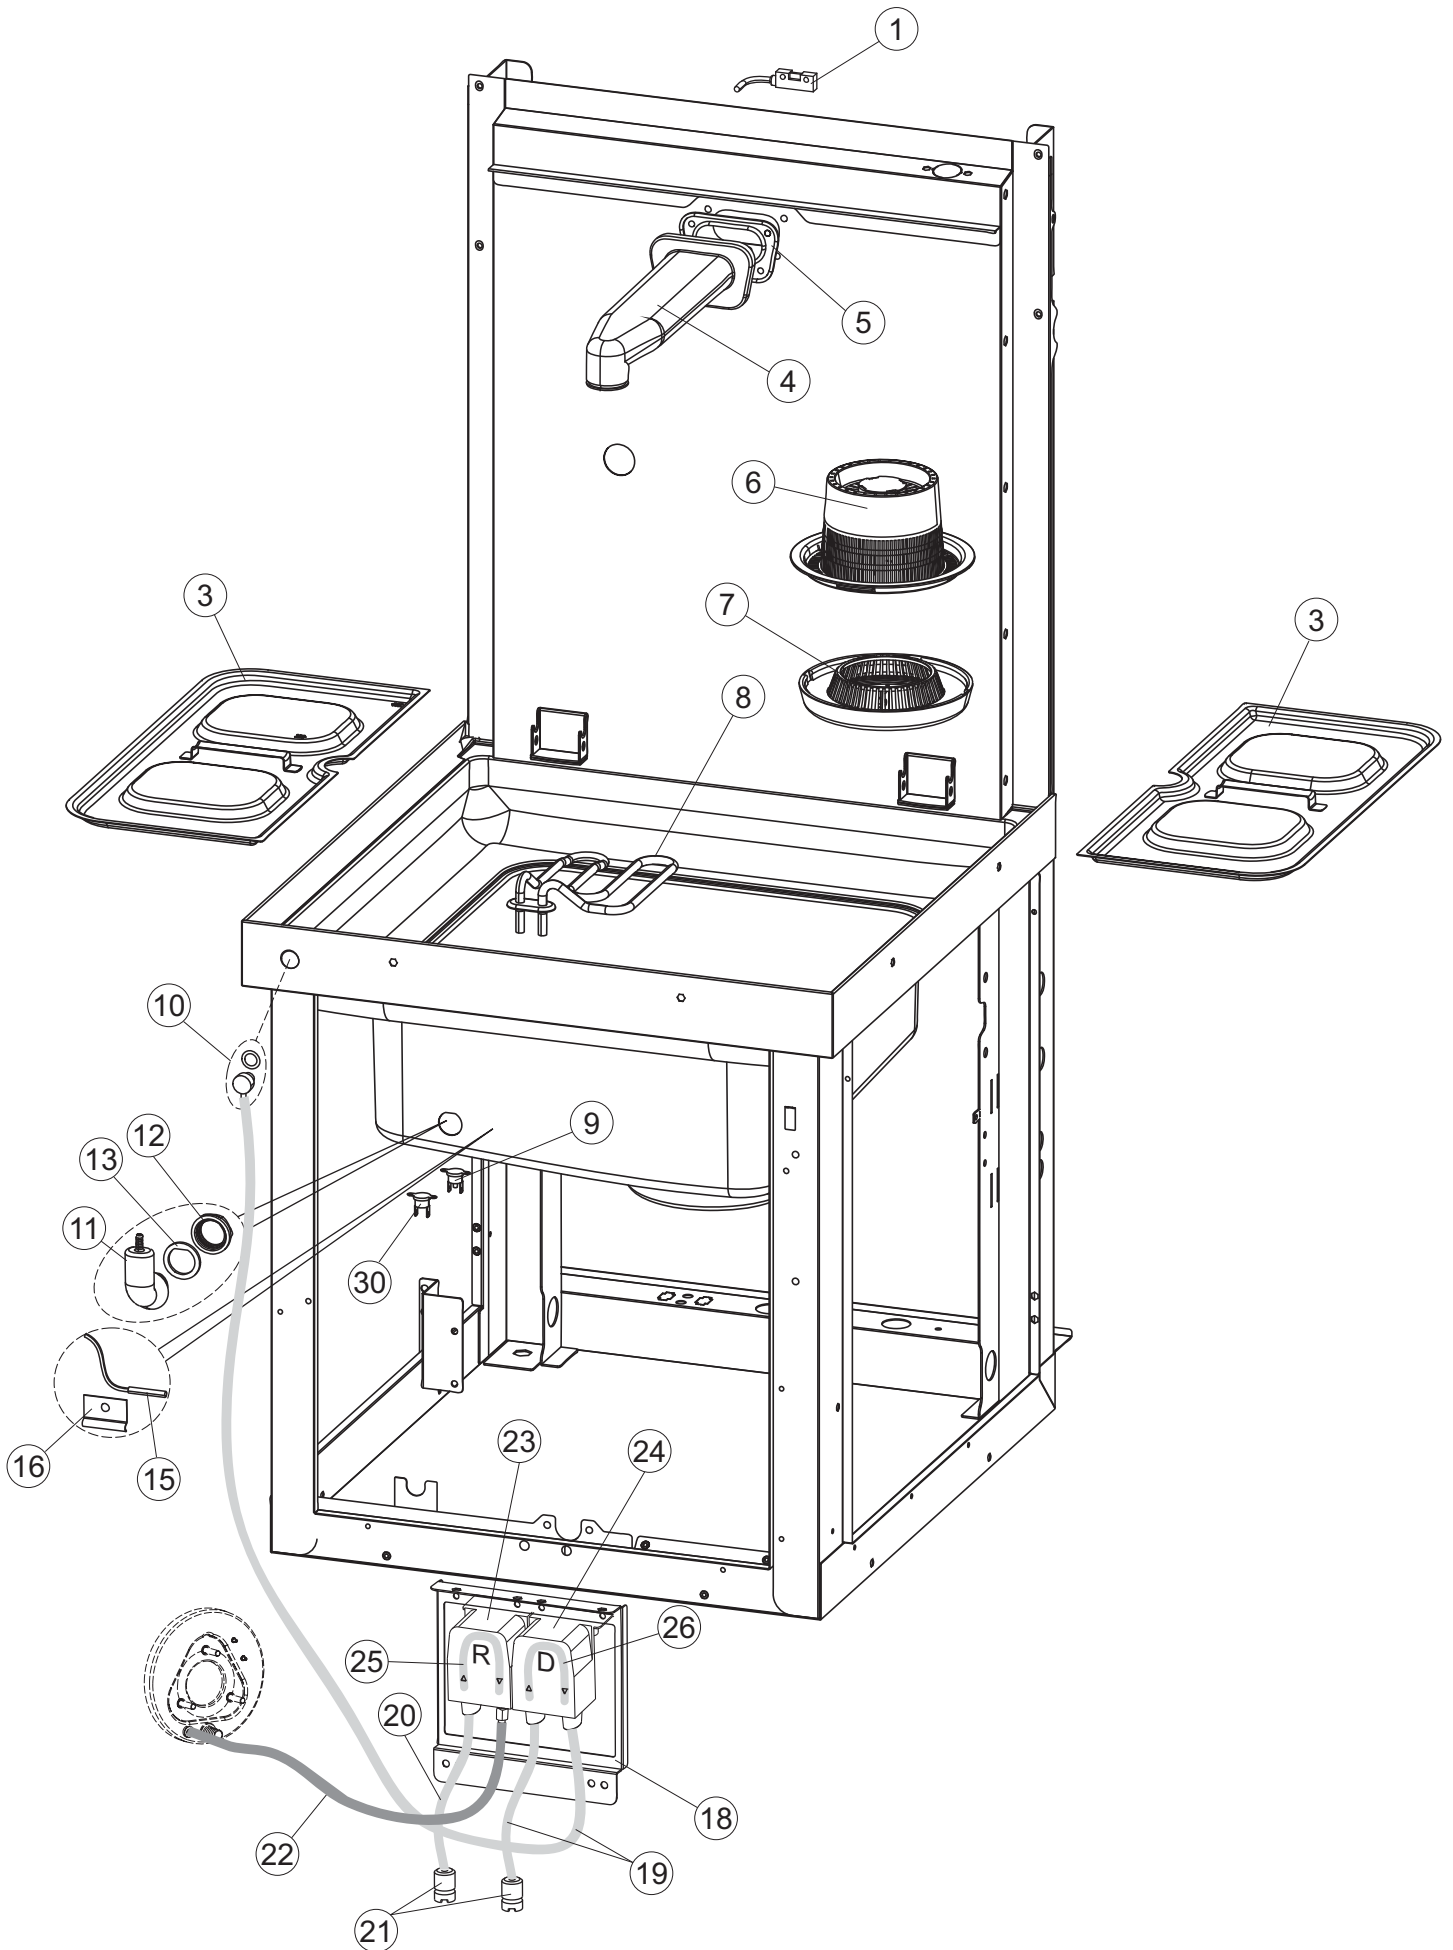

6

9

Seite	Position	Code	Alter Code	Beschreibung		
1	1	73849		NICHT IN DER PREIS LISTE		
1	2	927088	CWM7	MAGNETE PER MICROINTERRUTTORE		
1	3	73039		HAUBE ISOLIERT		
1	4	70210		FERMO LEVA DX CAPP (RAL5015)		
1	5	70211		FERMO LEVA SX CAPP (RAL5015)		
1	7	70094		ROHR		
1	8	73120		HANDGRIFF		
1	9	70192		UNTERSTÜTZUNG		
1	10	70208		LEVA SX CAPP (RAL7040)		
1	11	70209		LEVA DX CAPP (RAL7040)		
1	14	70277		KUPPLUNGSFEDERN SCHUH		
1	15	70092		FLANSCH		
1	17	70031		HAKEN FEDERN		
1	18	926108	CMT520	SPANNFEDER HAUBE f5.5 121/..		
1	19	926009	DAG332	HAKEN, FEDERREGUL. 100/120/140		
1	20	K70365		NICHT IN DER PREIS LISTE		
1	21	70998		DISTANZ		
1	22	70036		LINKS-UNTERSTÜTZUNG		
1	23	70035		RICHTIGE UNTERSTÜTZUNG		
1	24	73255		RAHMEN		
1	25	73019		STABSPANNFEDERN		
1	26	70072		RECHTE SEITENWAND		
1	27	70871		PANNELLO LATERALE SX		
1	28	41042	C.41042	KLEBENPER SCHLEGER		
1	29	80078	C.80078	BEF.WINKEL, UNTERABLAGEFL.GOLD PG MASCHINENFERTIG		
1	30	73279		FRONTBLENDE		
1	31	73100		FUESS		
1	32	70265		ZAPFEN		
1	33	70250		SEITENTÜR KÖRBE		
1	34	80871		TUERKONTAKTSCHALTER		
1	35	70300		HALTERUNG NEUTRALEN GRIFF		
2	1	70503		PANEL SAUGDAMPFES KOMPLETTE		
2	3	70579		NICHT IN DER PREIS LISTE		
2	4	70594		PANNELLO POSTERIORE INF.RECUPERATORE		
2	5	70521		VENTILATORE PER RECUPERATORE CAPOT		
2	6	70552		AKKU (CU-AL) ART.B-9251438		
2	7	70524		STAFFA BATTERIA RECUPERATORE		
2	8	70525		STAFFA RECUPERATORE COMPLETO		
2	9	70526		STAFFA SCATOLA PG FINITO		
2	10	70536		CONDENSATORE 1.5 UF		
2	11	70549		BOCCOLE PASSACAVO SB875-11 NERE		
2	12	70592		PANNELLO POSTERIORE SUP.RECUPERATORE		
3	1	73074		NICHT IN DER PREIS LISTE		
3	2	70090		NICHT IN DER PREIS LISTE		
3	3	70539		RACCORDO LAVAGGIO (FORI APERTI RISC.)		
3	4	70540		GUARNIZIONE BASE RECUPERATORE		
3	5	70543		TUBO SAGOMATO RECUPERATORE		
3	6	70544		TAPPO TUBO RECUPERATORE		
3	7	70549		BOCCOLE PASSACAVO SB875-11 NERE		
3	8	73463		RUECKWAND CPL 463		
3	9	70569		FLANGIA RECUPERATORE LASERATA		
4	1	70459		PANEL SCHALTKASTEN		