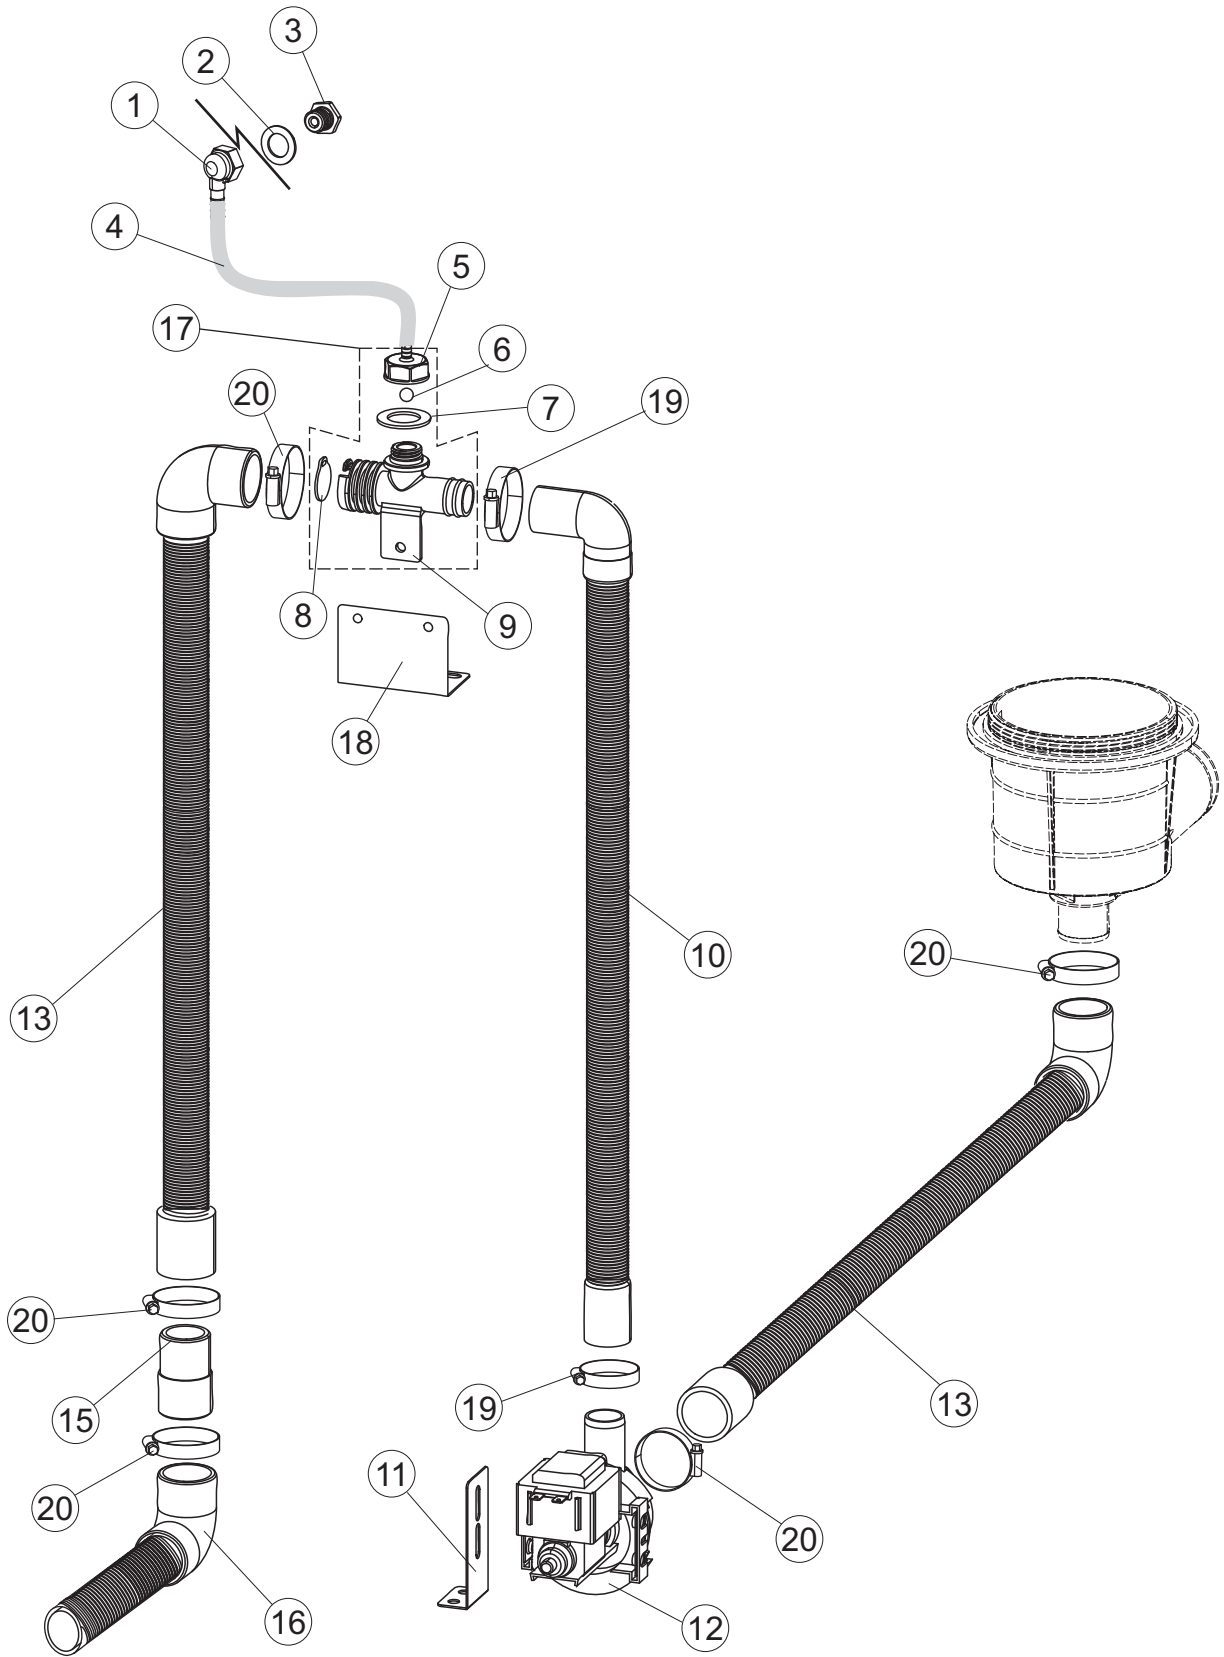

6

Seite	Position	Code	Alter Code	Beschreibung		
1	1	70649		PANNELLO COMANDI INOX		
1	2	927088	CWM7	MAGNETE PER MICROINTERRUTTORE		
1	3	70339		CAPPA COIBENTATA COMPLETA		
1	4	70210		FERMO LEVA DX CAPPA (RAL5015)		
1	5	70211		FERMO LEVA SX CAPPA (RAL5015)		
1	7	70094		ROHR		
1	8	70120		NICHT IN DER PREIS LISTE		
1	9	70192		UNTERSTÜTZUNG		
1	10	70208		LEVA SX CAPPA (RAL7040)		
1	11	70209		LEVA DX CAPPA (RAL7040)		
1	14	70277		KUPPLUNGSFEDERN SCHUH		
1	15	70092		FLANSCH		
1	17	70031		HAKEN FEDERN		
1	18	926108	CMT520	SPANNFEDER HAUBE f5.5 121/..		
1	19	926009	DAG332	HAKEN, FEDERREGUL. 100/120/140		
1	20	K70365		NICHT IN DER PREIS LISTE		
1	21	70998		DISTANZ		
1	22	70036		LINKS-UNTERSTÜTZUNG		
1	23	70035		RICHTIGE UNTERSTÜTZUNG		
1	24	70255		RAHMEN		
1	25	70019		TRAVE TIRANTE MOLLE		
1	26	70072		RECHTE SEITENWAND		
1	27	70071		LINKEN SEITENWAND		
1	28	41042	C.41042	KLEBENPER SCHLEGER		
1	29	80078	C.80078	BEF.WINKEL, UNTERABLAGEF.L.GOLD PG MASCHINENFERTIG		
1	30	70379		NICHT IN DER PREIS LISTE		
1	31	73100		FUESS		
1	32	70265		ZAPFEN		
1	33	70250		SEITENTÜR KÖRBE		
1	34	80871		TUERKONTAKTSCHALTER		
1	35	70300		HALTERUNG NEUTRALEN GRIFF		
2	1	70503		PANEL SAUGDAMPFES KOMPLETTE		
2	3	70579		NICHT IN DER PREIS LISTE		
2	4	70594		PANNELLO POSTERIORE INF.RECUPERATORE		
2	5	70521		VENTILATORE PER RECUPERATORE CAPOT		
2	6	70552		AKKU (CU-AL) ART.B-9251438		
2	7	70524		STAFFA BATTERIA RECUPERATORE		
2	8	70525		STAFFA RECUPERATORE COMPLETO		
2	9	70526		STAFFA SCATOLA PG FINITO		
2	10	70536		CONDENSATORE 1.5 UF		
2	11	70549		BOCCOLE PASSACAPO SB875-11 NERE		
2	12	70592		PANNELLO POSTERIORE SUP.RECUPERATORE		
3	1	70374		NICHT IN DER PREIS LISTE		
3	2	70090		NICHT IN DER PREIS LISTE		
3	3	70539		RACCORDO LAVAGGIO (FORI APERTI RISC.)		
3	4	70540		GUARNIZIONE BASE RECUPERATORE		
3	5	70543		TUBO SAGOMATO RECUPERATORE		
3	6	70544		TAPPO TUBO RECUPERATORE		
3	7	70549		BOCCOLE PASSACAPO SB875-11 NERE		
3	8	70463		NICHT IN DER PREIS LISTE		
3	9	70569		FLANGIA RECUPERATORE LASERATA		
3	11	70087		NICHT IN DER PREIS LISTE		