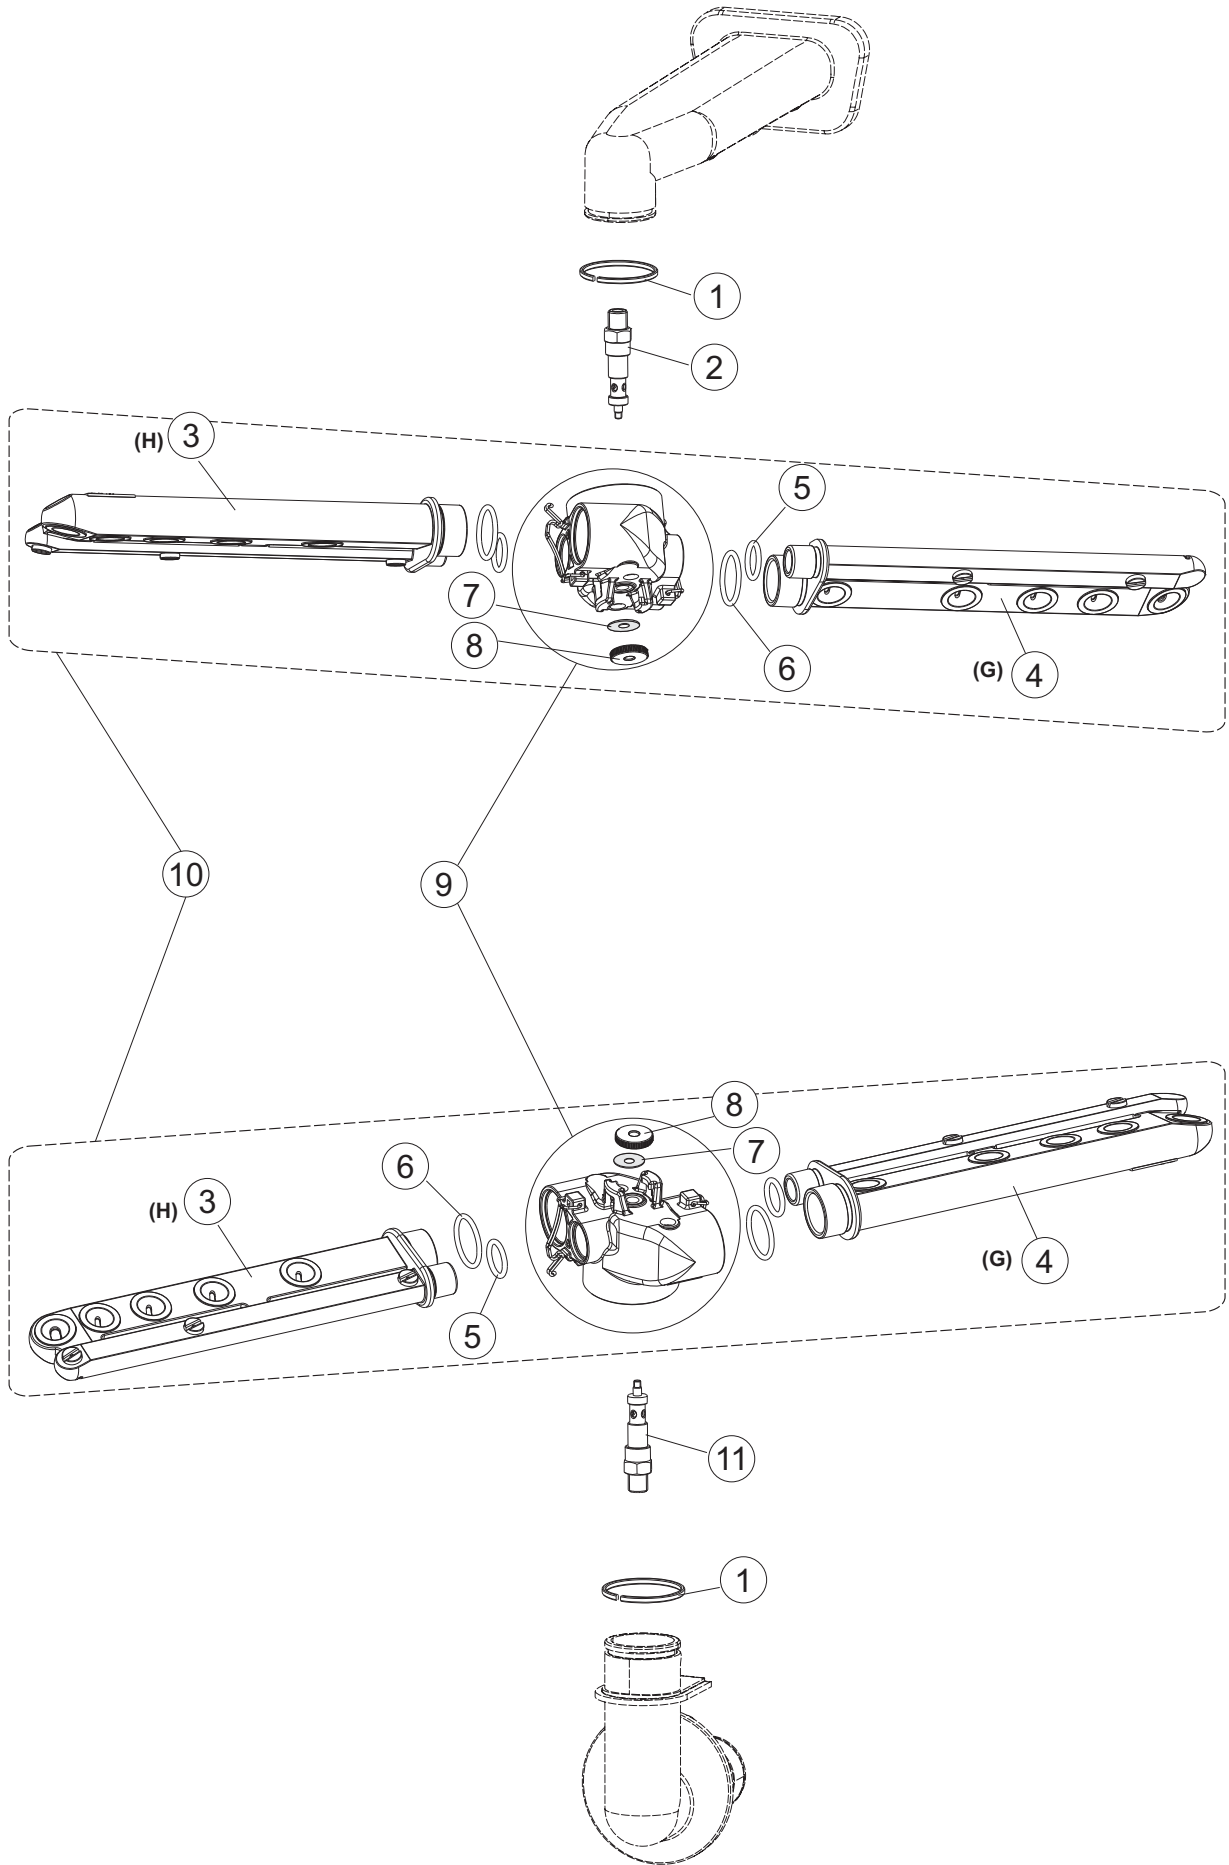

6

Seite	Position	Code	Alter Code	Beschreibung		
1	1	70649		PANNELLO COMANDI INOX		
1	2	927088	CWM7	MAGNETE PER MICROINTERRUTTORE		
1	3	70339		CAPPA COIBENTATA COMPLETA		
1	4	70210		FERMO LEVA DX CAPPA (RAL5015)		
1	5	70211		FERMO LEVA SX CAPPA (RAL5015)		
1	7	70094		ROHR		
1	8	70120		NICHT IN DER PREIS LISTE		
1	9	70192		UNTERSTÜTZUNG		
1	10	70208		LEVA SX CAPPA (RAL7040)		
1	11	70209		LEVA DX CAPPA (RAL7040)		
1	14	70277		KUPPLUNGSFEDERN SCHUH		
1	15	70092		FLANSCH		
1	17	70031		HAKEN FEDERN		
1	18	926108	CMT520	SPANNFEDER HAUBE f5.5 121/..		
1	19	926009	DAG332	HAKEN, FEDERREGUL. 100/120/140		
1	20	K70365		NICHT IN DER PREIS LISTE		
1	21	70998		DISTANZ		
1	22	70036		LINKS-UNTERSTÜTZUNG		
1	23	70035		RICHTIGE UNTERSTÜTZUNG		
1	24	70255		RAHMEN		
1	25	70019		TRAVE TIRANTE MOLLE		
1	26	70072		RECHTE SEITENWAND		
1	27	70071		LINKEN SEITENWAND		
1	28	41042	C.41042	KLEBENPER SCHLEGER		
1	29	80078	C.80078	BEF.WINKEL, UNTERABLAGEF.L.GOLD PG MASCHINENFERTIG		
1	30	70379		NICHT IN DER PREIS LISTE		
1	31	73100		FUESS		
1	32	70265		ZAPFEN		
1	33	70250		SEITENTÜR KÖRBE		
1	34	80871		TUERKONTAKTSCHALTER		
1	35	70300		HALTERUNG NEUTRALEN GRIFF		
2	1	70503		PANEL SAUGDAMPFES KOMPLETTE		
2	3	70579		NICHT IN DER PREIS LISTE		
2	4	70594		PANNELLO POSTERIORE INF.RECUPERATORE		
2	5	70521		VENTILATORE PER RECUPERATORE CAPOT		
2	6	70552		AKKU (CU-AL) ART.B-9251438		
2	7	70524		STAFFA BATTERIA RECUPERATORE		
2	8	70525		STAFFA RECUPERATORE COMPLETO		
2	9	70526		STAFFA SCATOLA PG FINITO		
2	10	70536		CONDENSATORE 1.5 UF		
2	11	70549		BOCCOLE PASSACAPO SB875-11 NERE		
2	12	70592		PANNELLO POSTERIORE SUP.RECUPERATORE		
3	1	70374		NICHT IN DER PREIS LISTE		
3	2	70090		NICHT IN DER PREIS LISTE		
3	3	70539		RACCORDO LAVAGGIO (FORI APERTI RISC.)		
3	4	70540		GUARNIZIONE BASE RECUPERATORE		
3	5	70543		TUBO SAGOMATO RECUPERATORE		
3	6	70544		TAPPO TUBO RECUPERATORE		
3	7	70549		BOCCOLE PASSACAPO SB875-11 NERE		
3	8	70463		NICHT IN DER PREIS LISTE		
3	9	70569		FLANGIA RECUPERATORE LASERATA		
3	11	70087		NICHT IN DER PREIS LISTE		