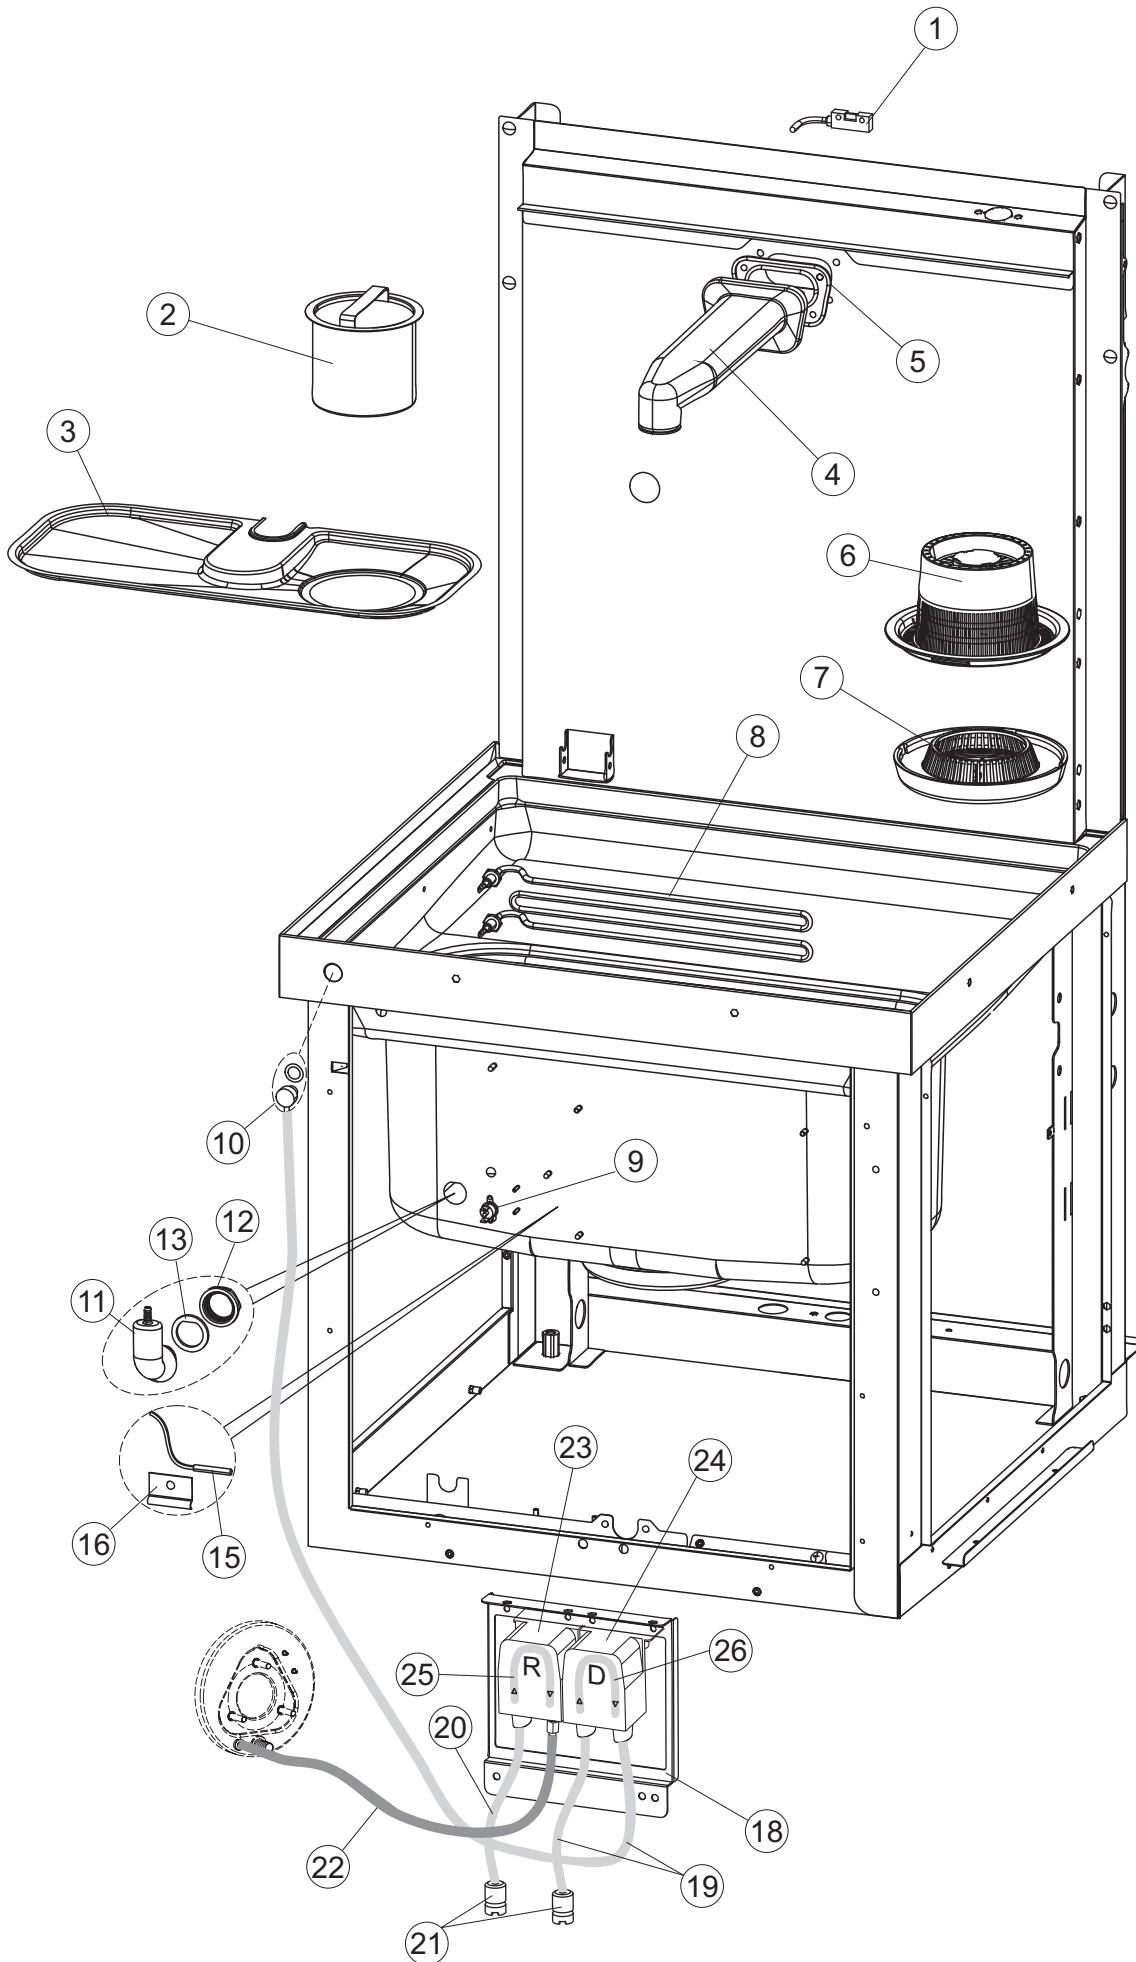

6

Seite	Position	Code	Alter Code	Beschreibung		
1	1	70649		PANNELLO COMANDI INOX		
1	2	927088	CWM7	MAGNETE PER MICROINTERRUTTORE		
1	3	70339		CAPPA COIBENTATA COMPLETA		
1	4	70210		FERMO LEVA DX CAPPA (RAL5015)		
1	5	70211		FERMO LEVA SX CAPPA (RAL5015)		
1	7	70094		ROHR		
1	8	70120		NICHT IN DER PREIS LISTE		
1	9	70192		UNTERSTÜTZUNG		
1	10	70208		LEVA SX CAPPA (RAL7040)		
1	11	70209		LEVA DX CAPPA (RAL7040)		
1	14	70277		KUPPLUNGSFEDERN SCHUH		
1	15	70092		FLANSCH		
1	17	70031		HAKEN FEDERN		
1	18	926108	CMT520	SPANNFEDER HAUBE f5.5 121/..		
1	19	926009	DAG332	HAKEN, FEDERREGUL. 100/120/140		
1	20	K70365		NICHT IN DER PREIS LISTE		
1	21	70998		DISTANZ		
1	22	70036		LINKS-UNTERSTÜTZUNG		
1	23	70035		RICHTIGE UNTERSTÜTZUNG		
1	24	70255		RAHMEN		
1	25	70019		TRAVE TIRANTE MOLLE		
1	26	70072		RECHTE SEITENWAND		
1	27	70071		LINKEN SEITENWAND		
1	28	41042	C.41042	KLEBENPER SCHLEGER		
1	29	80078	C.80078	BEF.WINKEL, UNTERABLAGEF.L.GOLD PG MASCHINENFERTIG		
1	30	70379		NICHT IN DER PREIS LISTE		
1	31	73100		FUESS		
1	32	70265		ZAPFEN		
1	33	70250		SEITENTÜR KÖRBE		
1	34	80871		TUERKONTAKTSCHALTER		
1	35	70300		HALTERUNG NEUTRALEN GRIFF		
2	1	70503		PANEL SAUGDAMPFES KOMPLETTE		
2	3	70579		NICHT IN DER PREIS LISTE		
2	4	70594		PANNELLO POSTERIORE INF.RECUPERATORE		
2	5	70521		VENTILATORE PER RECUPERATORE CAPOT		
2	6	70552		AKKU (CU-AL) ART.B-9251438		
2	7	70524		STAFFA BATTERIA RECUPERATORE		
2	8	70525		STAFFA RECUPERATORE COMPLETO		
2	9	70526		STAFFA SCATOLA PG FINITO		
2	10	70536		CONDENSATORE 1.5 UF		
2	11	70549		BOCCOLE PASSACAPO SB875-11 NERE		
2	12	70592		PANNELLO POSTERIORE SUP.RECUPERATORE		
3	1	70374		NICHT IN DER PREIS LISTE		
3	2	70090		NICHT IN DER PREIS LISTE		
3	3	70539		RACCORDO LAVAGGIO (FORI APERTI RISC.)		
3	4	70540		GUARNIZIONE BASE RECUPERATORE		
3	5	70543		TUBO SAGOMATO RECUPERATORE		
3	6	70544		TAPPO TUBO RECUPERATORE		
3	7	70549		BOCCOLE PASSACAPO SB875-11 NERE		
3	8	70463		NICHT IN DER PREIS LISTE		
3	9	70569		FLANGIA RECUPERATORE LASERATA		
3	11	70087		NICHT IN DER PREIS LISTE		