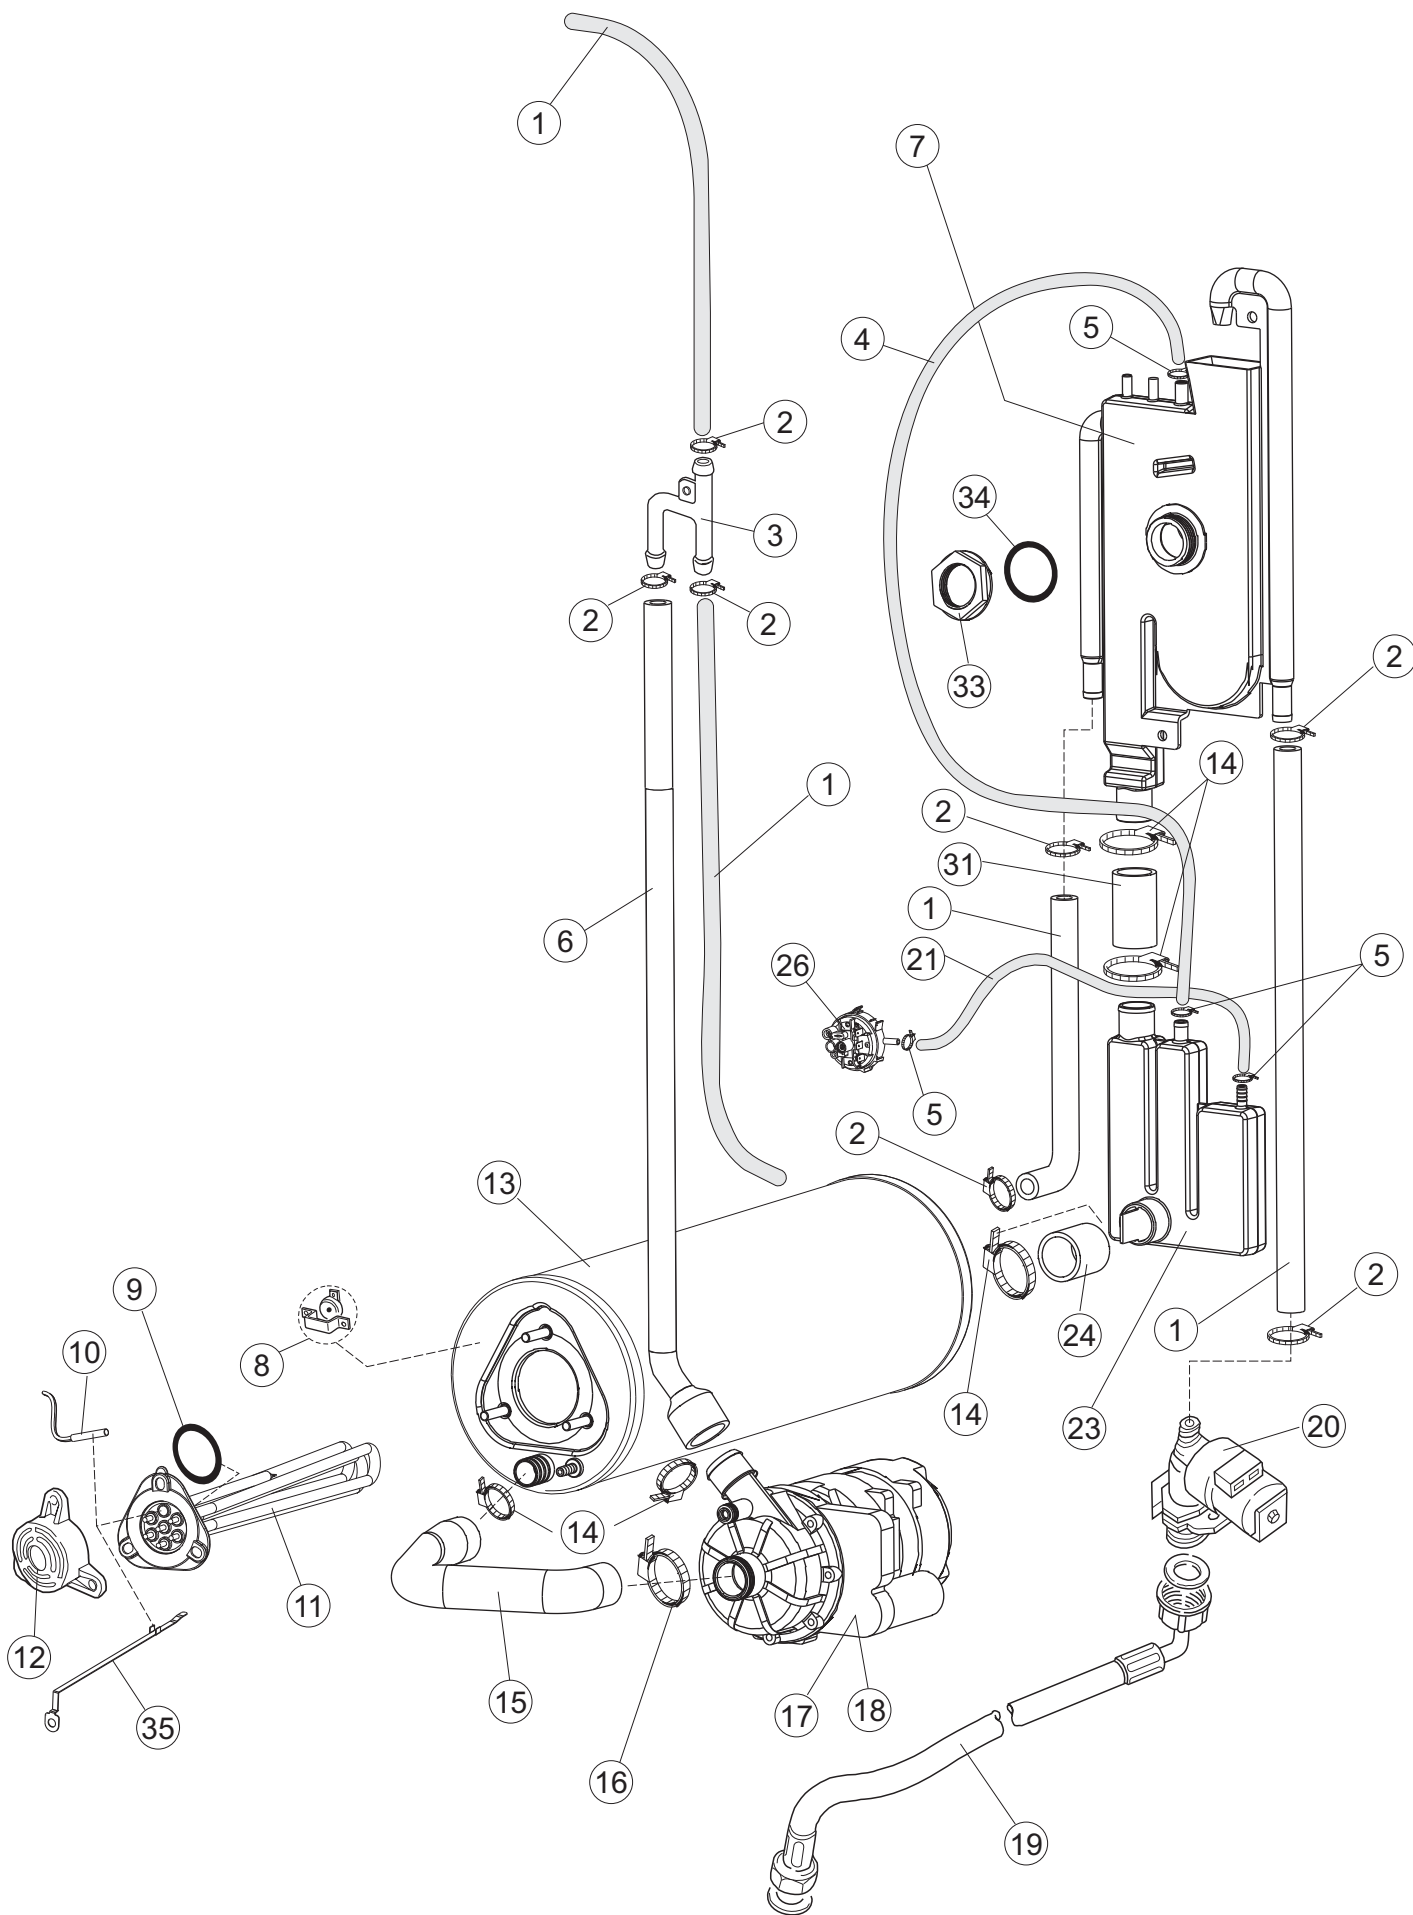

6

Seite	Position	Code	Alter Code	Beschreibung		
1	1	70649		PANNELLO COMANDI INOX		
1	2	927088	CWM7	MAGNETE PER MICROINTERRUTTORE		
1	3	70339		CAPPA COIBENTATA COMPLETA		
1	4	70210		FERMO LEVA DX CAPPA (RAL5015)		
1	5	70211		FERMO LEVA SX CAPPA (RAL5015)		
1	7	70094		ROHR		
1	8	70120		NICHT IN DER PREIS LISTE		
1	9	70192		UNTERSTÜTZUNG		
1	10	70208		LEVA SX CAPPA (RAL7040)		
1	11	70209		LEVA DX CAPPA (RAL7040)		
1	14	70277		KUPPLUNGSFEDERN SCHUH		
1	15	70092		FLANSCH		
1	17	70031		HAKEN FEDERN		
1	18	926108	CMT520	SPANNFEDER HAUBE f5.5 121/..		
1	19	926009	DAG332	HAKEN, FEDERREGUL. 100/120/140		
1	20	K70365		NICHT IN DER PREIS LISTE		
1	21	70998		DISTANZ		
1	22	70036		LINKS-UNTERSTÜTZUNG		
1	23	70035		RICHTIGE UNTERSTÜTZUNG		
1	24	70255		RAHMEN		
1	25	70019		TRAVE TIRANTE MOLLE		
1	26	70072		RECHTE SEITENWAND		
1	27	70071		LINKEN SEITENWAND		
1	28	41042	C.41042	KLEBENPER SCHLEGER		
1	29	80078	C.80078	BEF.WINKEL, UNTERABLAGEF.L.GOLD PG MASCHINENFERTIG		
1	30	70379		NICHT IN DER PREIS LISTE		
1	31	73100		FUESS		
1	32	70265		ZAPFEN		
1	33	70250		SEITENTÜR KÖRBE		
1	34	80871		TUERKONTAKTSCHALTER		
1	35	70300		HALTERUNG NEUTRALEN GRIFF		
2	1	70503		PANEL SAUGDAMPFES KOMPLETTE		
2	3	70579		NICHT IN DER PREIS LISTE		
2	4	70594		PANNELLO POSTERIORE INF.RECUPERATORE		
2	5	70521		VENTILATORE PER RECUPERATORE CAPOT		
2	6	70552		AKKU (CU-AL) ART.B-9251438		
2	7	70524		STAFFA BATTERIA RECUPERATORE		
2	8	70525		STAFFA RECUPERATORE COMPLETO		
2	9	70526		STAFFA SCATOLA PG FINITO		
2	10	70536		CONDENSATORE 1.5 UF		
2	11	70549		BOCCOLE PASSACAPO SB875-11 NERE		
2	12	70592		PANNELLO POSTERIORE SUP.RECUPERATORE		
3	1	70374		NICHT IN DER PREIS LISTE		
3	2	70090		NICHT IN DER PREIS LISTE		
3	3	70539		RACCORDO LAVAGGIO (FORI APERTI RISC.)		
3	4	70540		GUARNIZIONE BASE RECUPERATORE		
3	5	70543		TUBO SAGOMATO RECUPERATORE		
3	6	70544		TAPPO TUBO RECUPERATORE		
3	7	70549		BOCCOLE PASSACAPO SB875-11 NERE		
3	8	70463		NICHT IN DER PREIS LISTE		
3	9	70569		FLANGIA RECUPERATORE LASERATA		
3	11	70087		NICHT IN DER PREIS LISTE		