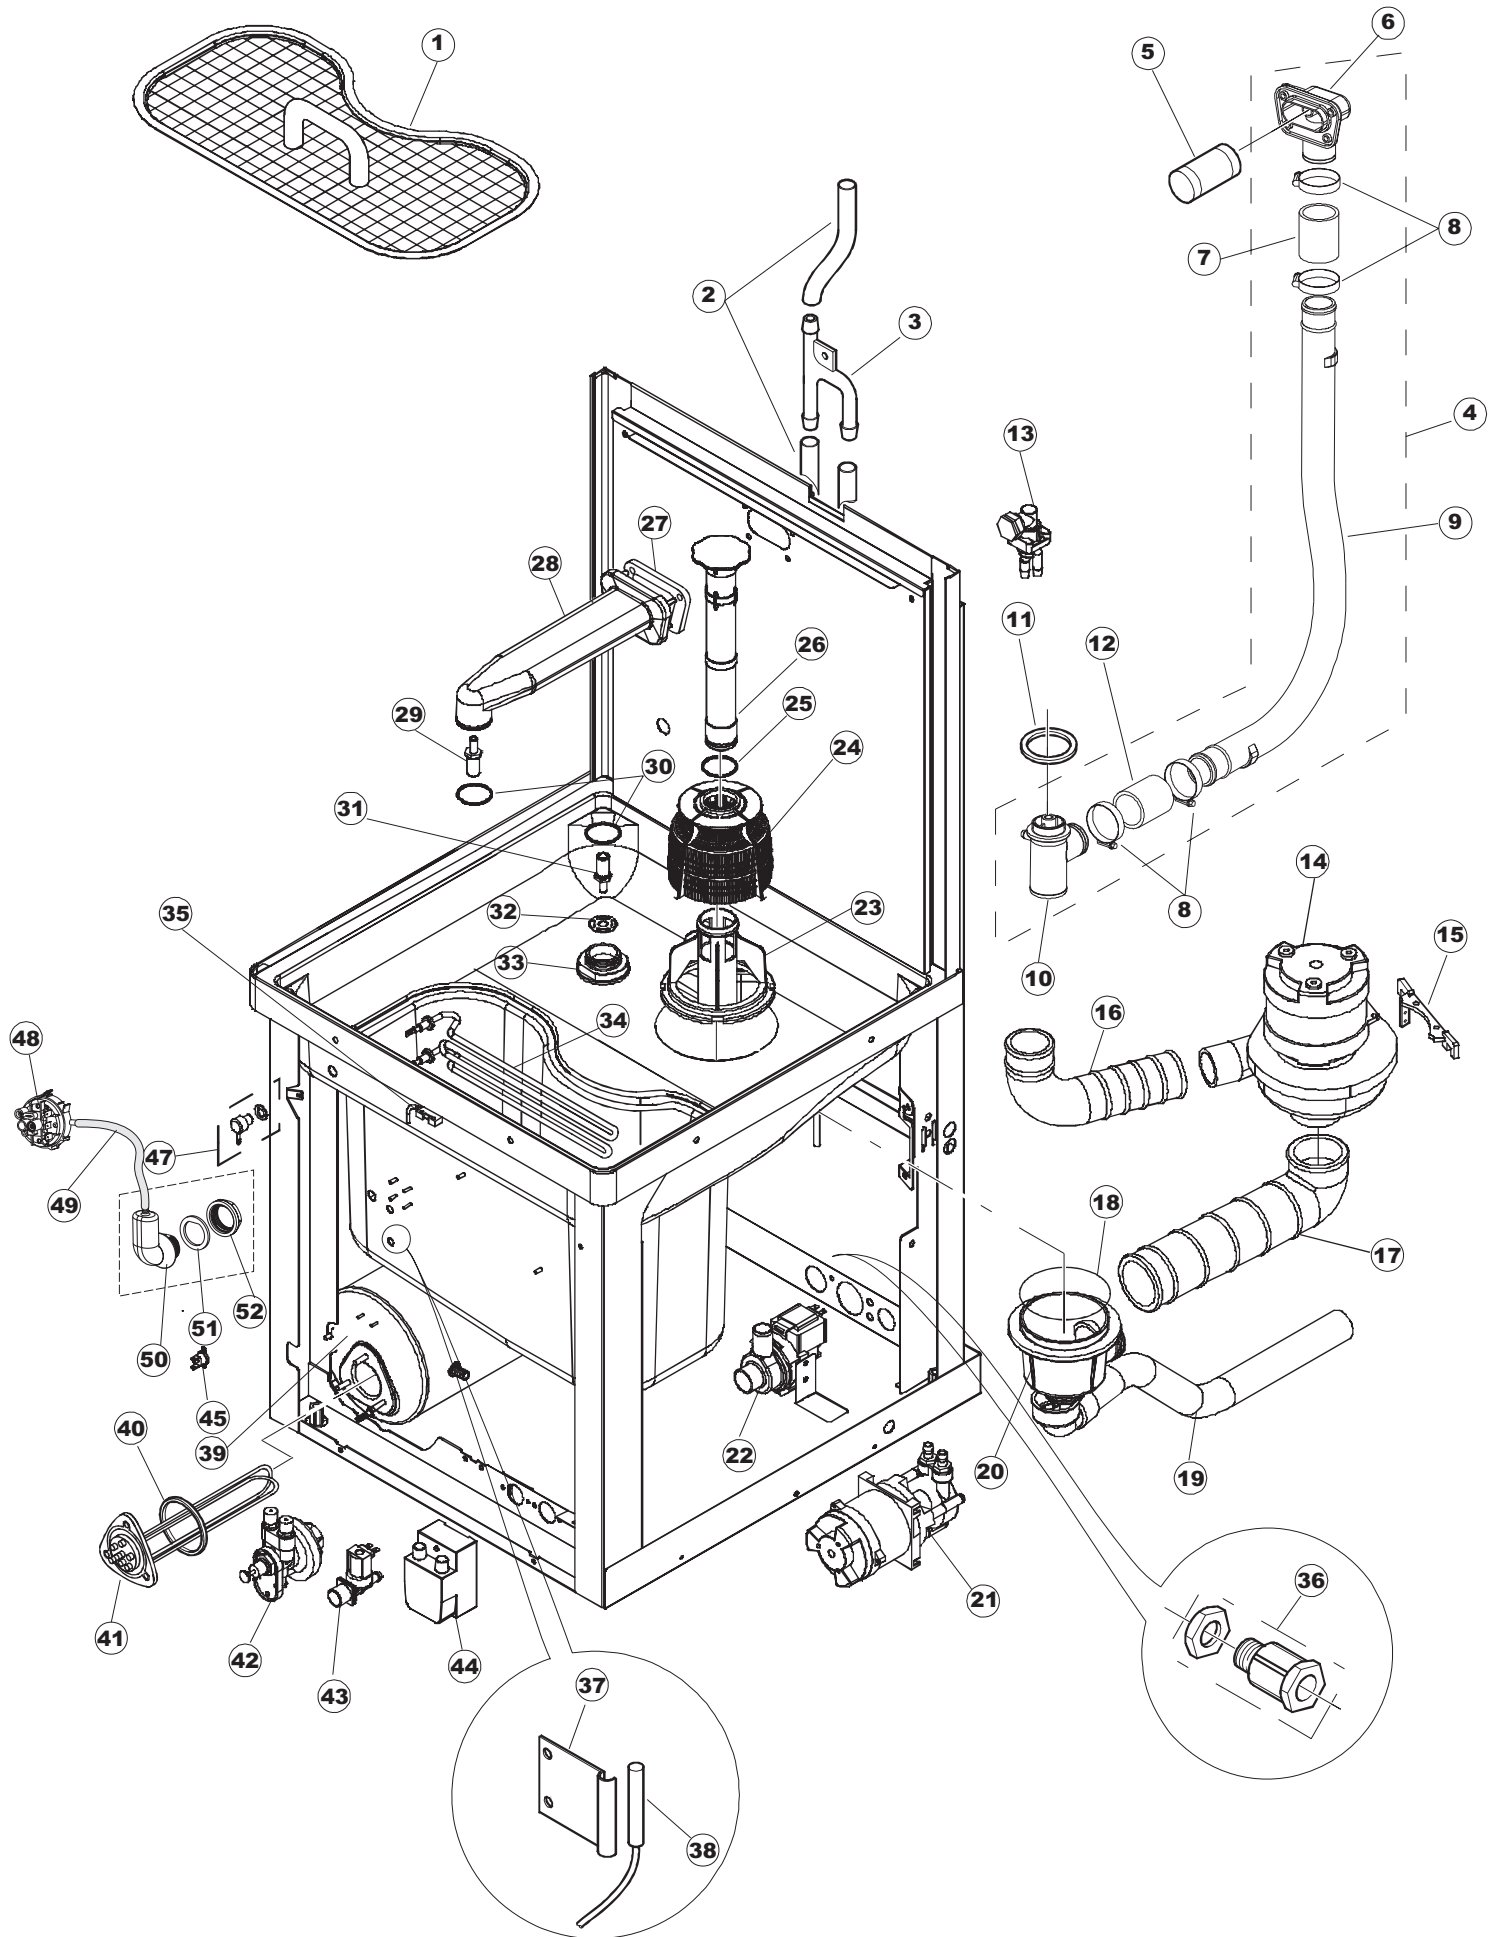

- Taf. 1 – Verkleidung
- Taf. 2 – Elektrische Anlage
- Taf. 3 – Bauteile im Waschtank
- Taf. 4 – Spuelarme – Klarspülung
- Taf. 5 – Spülpumpe

☐ Coibentazione; Insulation)

(\*) Ricambio consigliato.

Pagina	Posizione	Codice ricambio	Vecchio codice	Descrizione
1	1	80141		GRUPPO CAPPА SQUADRATA COMPLETA
1	2	926243	DWP910	PONTICELLO GRIGIO PER MANIGLIONE TIPO CO LGED
1	3	80069		GUIDA CAPPА
1	4	80998		VITE PLASTICA M4X6 (DIN933) GOLD
1	8	926007	CMT549	MOLLA ACCIAIO A TRAZIONE PER LAVASTOVI-
1	9	80638		PANNELLO POSTERIORE SUPERIORE
1	10	80167		PANNELLO POSTERIORE
1	11	80275	C.80275	STAFFA AGGANCIО MOLLE ST - FINITA
1	12	80277	C.80277	PATTINO AGGANCIО MOLLE
1	13	927088	CWM7	MAGNETE PER MICROINTERRUTTORE CAPPА
1	14	80190	C.80190	SQUADRA SUPP.MANIGLIONE
1	15	80105	C.80105	TAMPONE FERMA CAPPА
1	16	80027	C.80027	MANIGLIONE
1	21	69571		PANNELLO LATERALE SINISTRO
1	22	41042	C.41042	TAMPONE ADESIVO
1	23	80023	C.80023	SQUADRA
1	24	926009	DAG332	GANCIO DI REGOLAZIONE MOLLE CAPPА
1	26	80078	C.80078	STAFFA SOTTOPIANI GOLD PG FINITO
1	27	69572		PANNELLO LATERALE DESTRO
1	28	69590		PANNELLO ANTERIORE
1	29	73100		PIEDE
1	30	80240		TELAIO PORTACESTO
2	1	80459		PANNELLO COMPONENTI ELETTRICI
2	2	DER111		RELE 30A 230AC 653182300300
2	3	929115	DER1108	RELE 16A-230V
2	4	220011	REB220011	MORSETTIERA
2	5	CWP2		PIEDINI SUPPORTO SCHEDA ELETTRONICA
2	6	999298		SCHEDA PRINCIPALE
2	7	228010		FUSIBILE 5X20 T4A RITARDATO 250V
2	8	DTC112NO		CONTATTORE
2	9	H.228047		PORTAFUSIBILE
2	10	H.228048		TAPPO PORTAFUSIBILE