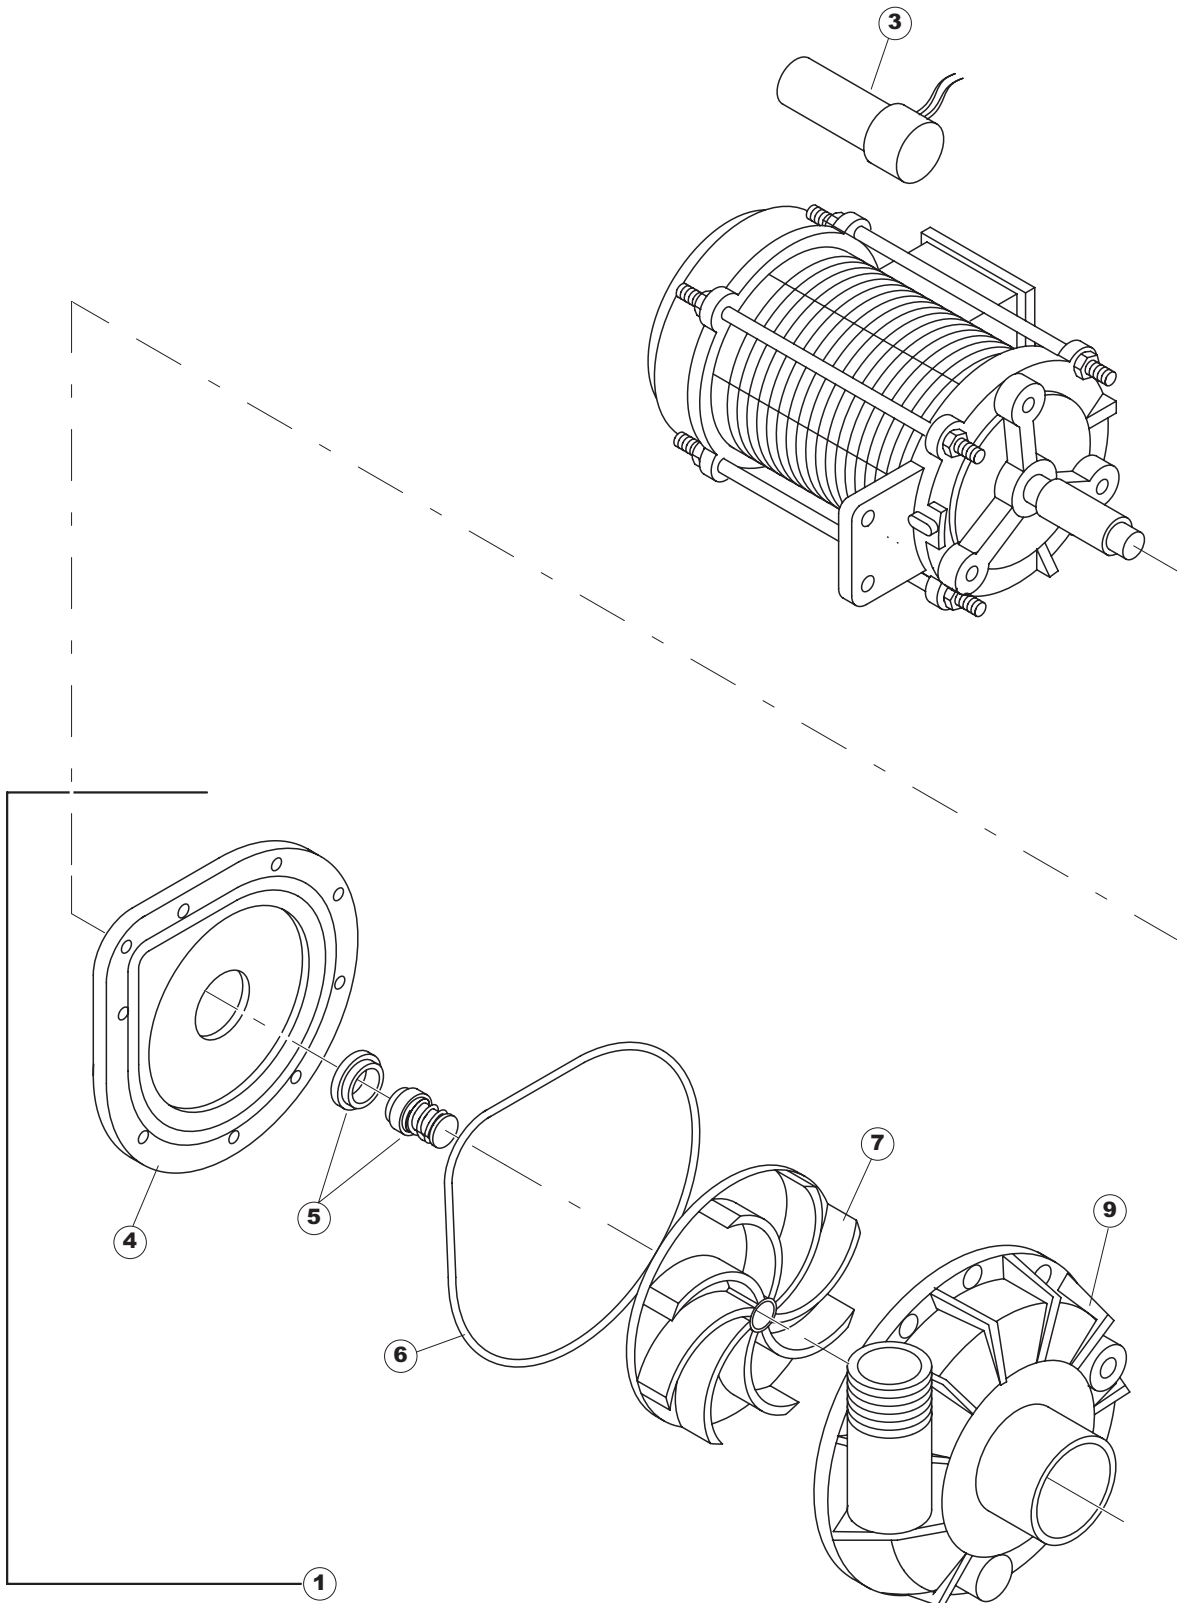

- Taf. 1 – Verkleidung
- Taf. 2 – Elektrische Anlage
- Taf. 3 – Bauteile im Waschtank
- Taf. 4 – Spuelarme – Klarspülung
- Taf. 5 – Spülpumpe

☐ Coibentazione; Insulation)

(\*) Ricambio consigliato.

Pagina	Posizione	Codice ricambio	Vecchio codice	Descrizione
1	1	80141		GRUPPO CAPPА SQUADRATA COMPLETA
1	2	926243	DWP910	PONTICELLO GRIGIO PER MANIGLIONE TIPO CO LGED
1	3	80069		GUIDA CAPPА
1	4	80998		VITE PLASTICA M4X6 (DIN933) GOLD
1	8	926007	CMT549	MOLLA ACCIAIO A TRAZIONE PER LAVASTOVI-
1	9	80638		PANNELLO POSTERIORE SUPERIORE
1	10	80167		PANNELLO POSTERIORE
1	11	80275	C.80275	STAFFA AGGANCIО MOLLE ST - FINITA
1	12	80277	C.80277	PATTINO AGGANCIО MOLLE
1	13	927088	CWM7	MAGNETE PER MICROINTERRUTTORE CAPPА
1	14	80190	C.80190	SQUADRA SUPP.MANIGLIONE
1	15	80105	C.80105	TAMPONE FERMA CAPPА
1	16	80027	C.80027	MANIGLIONE
1	21	69571		PANNELLO LATERALE SINISTRO
1	22	41042	C.41042	TAMPONE ADESIVO
1	23	80023	C.80023	SQUADRA
1	24	926009	DAG332	GANCIO DI REGOLAZIONE MOLLE CAPPА
1	26	80078	C.80078	STAFFA SOTTOPIANI GOLD PG FINITO
1	27	69572		PANNELLO LATERALE DESTRO
1	28	69590		PANNELLO ANTERIORE
1	29	73100		PIEDE
1	30	80240		TELAIO PORTACESTO
2	1	80459		PANNELLO COMPONENTI ELETTRICI
2	2	DER111		RELE 30A 230AC 653182300300
2	3	929115	DER1108	RELE 16A-230V
2	4	220011	REB220011	MORSETTIERA
2	5	CWP2		PIEDINI SUPPORTO SCHEDA ELETTRONICA
2	6	999298		SCHEDA PRINCIPALE
2	7	228010		FUSIBILE 5X20 T4A RITARDATO 250V
2	8	DTC112NO		CONTATTORE
2	9	H.228047		PORTAFUSIBILE
2	10	H.228048		TAPPO PORTAFUSIBILE