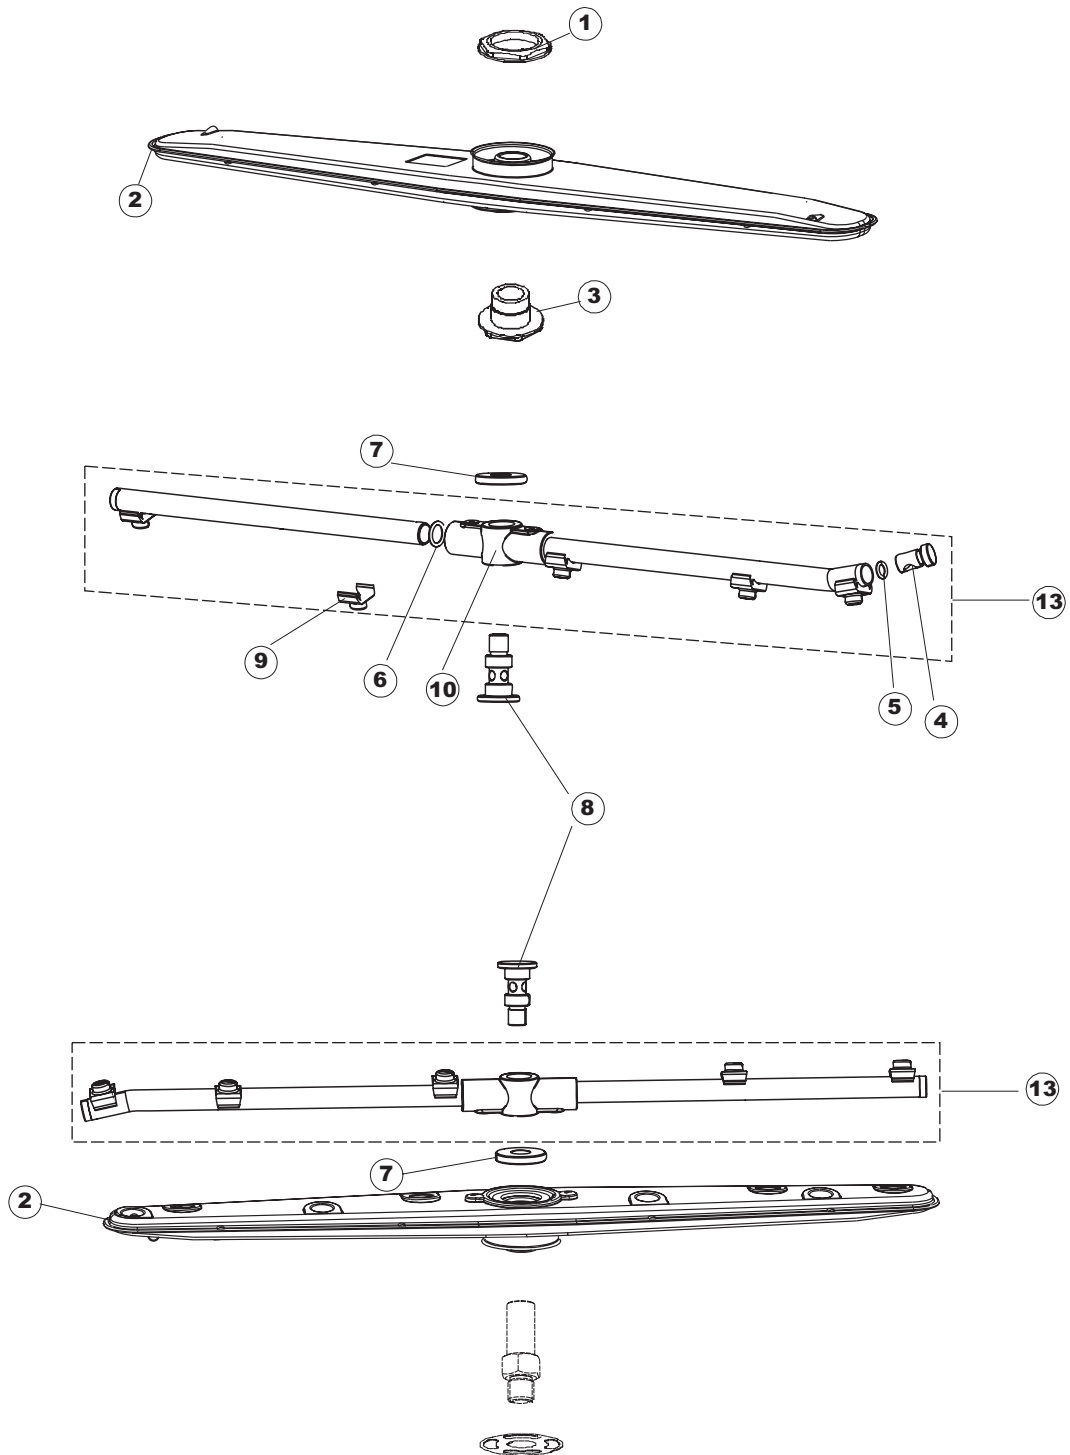

- Taf. 1 – Verkleidung
- Taf. 2 – Elektrische Anlage
- Taf. 3 – Bauteile im Waschtank
- Taf. 4 – Spuelarme – Klarspülung
- Taf. 5 – Spülpumpe

☐ Coibentazione; Insulation)

(\*) Ricambio consigliato.

Pagina	Posizione	Codice ricambio	Vecchio codice	Descrizione
1	1	80141		GRUPPO CAPPА SQUADRATA COMPLETA
1	2	926243	DWP910	PONTICELLO GRIGIO PER MANIGLIONE TIPO CO LGED
1	3	80069		GUIDA CAPPА
1	4	80998		VITE PLASTICA M4X6 (DIN933) GOLD
1	8	926007	CMT549	MOLLA ACCIAIO A TRAZIONE PER LAVASTOVI-
1	9	80638		PANNELLO POSTERIORE SUPERIORE
1	10	80167		PANNELLO POSTERIORE
1	11	80275	C.80275	STAFFA AGGANCIО MOLLE ST - FINITA
1	12	80277	C.80277	PATTINO AGGANCIО MOLLE
1	13	927088	CWM7	MAGNETE PER MICROINTERRUTTORE CAPPА
1	14	80190	C.80190	SQUADRA SUPP.MANIGLIONE
1	15	80105	C.80105	TAMPONE FERMA CAPPА
1	16	80027	C.80027	MANIGLIONE
1	21	69571		PANNELLO LATERALE SINISTRO
1	22	41042	C.41042	TAMPONE ADESIVO
1	23	80023	C.80023	SQUADRA
1	24	926009	DAG332	GANCIO DI REGOLAZIONE MOLLE CAPPА
1	26	80078	C.80078	STAFFA SOTTOPIANI GOLD PG FINITO
1	27	69572		PANNELLO LATERALE DESTRO
1	28	69590		PANNELLO ANTERIORE
1	29	73100		PIEDE
1	30	80240		TELAIO PORTACESTO
2	1	80459		PANNELLO COMPONENTI ELETTRICI
2	2	DER111		RELE 30A 230AC 653182300300
2	3	929115	DER1108	RELE 16A-230V
2	4	220011	REB220011	MORSETTIERA
2	5	CWP2		PIEDINI SUPPORTO SCHEDA ELETTRONICA
2	6	999298		SCHEDA PRINCIPALE
2	7	228010		FUSIBILE 5X20 T4A RITARDATO 250V
2	8	DTC112NO		CONTATTORE
2	9	H.228047		PORTAFUSIBILE
2	10	H.228048		TAPPO PORTAFUSIBILE