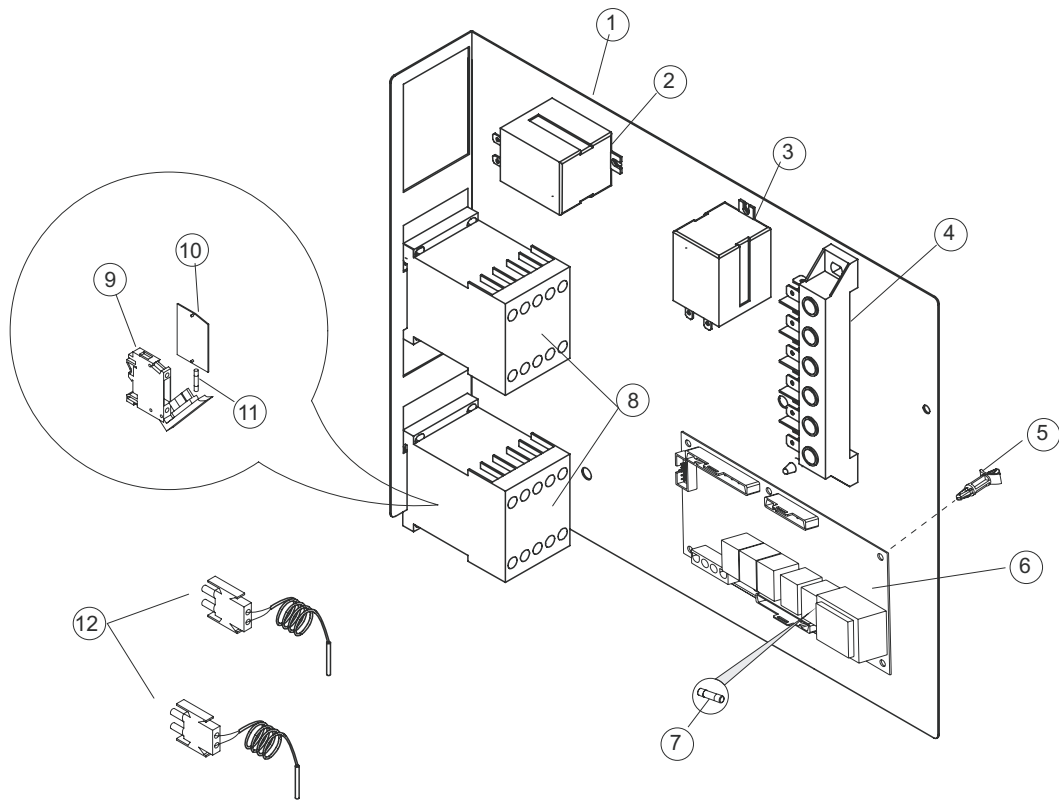

# 1500

- Tav. 1 – Carrozzeria
- Tav. 2 – Impianto elettrico
- Tav. 3 – Componenti in vasca
- Tav. 4 – lance lavaggio – Risciacquo
- Tav. 5 – Pompa lavaggio

- Tav. 1 – Machine Body
- Tav. 2 – Electrical components
- Tav. 3 – Components in the tank
- Tav. 4 – Wash arms – Rinsing
- Tav. 5 – Wash pump

- Taf. 1 – Verkleidung
- Taf. 2 – Elektrische Anlage
- Taf. 3 – Bauteile im Waschtank
- Taf. 4 – Spuelarme – Klarspülung
- Taf. 5 – Spülpumpe

☐ Coibentazione; Insulation)

(\*) Ricambio consigliato.

Pagina	Posizione	Codice ricambio	Vecchio codice	Descrizione
1	1	80141		GRUPPO CAPPА SQUADRATA COMPLETA
1	2	926243	DWP910	PONTICELLO GRIGIO PER MANIGLIONE TIPO CO LGED
1	3	80069		GUIDA CAPPА
1	4	80998		VITE PLASTICA M4X6 (DIN933) GOLD
1	8	926007	CMT549	MOLLA ACCIAIO A TRAZIONE PER LAVASTOVI-
1	9	80638		PANNELLO POSTERIORE SUPERIORE
1	10	80167		PANNELLO POSTERIORE
1	11	80275	C.80275	STAFFA AGGANCIО MOLLE ST - FINITA
1	12	80277	C.80277	PATTINO AGGANCIО MOLLE
1	13	927088	CWM7	MAGNETE PER MICROINTERRUTTORE CAPPА
1	14	80190	C.80190	SQUADRA SUPP.MANIGLIONE
1	15	80105	C.80105	TAMPONE FERMA CAPPА
1	16	80027	C.80027	MANIGLIONE
1	21	69571		PANNELLO LATERALE SINISTRO
1	22	41042	C.41042	TAMPONE ADESIVO
1	23	80023	C.80023	SQUADRA
1	24	926009	DAG332	GANCIO DI REGOLAZIONE MOLLE CAPPА
1	26	80078	C.80078	STAFFA SOTTOPIANI GOLD PG FINITO
1	27	69572		PANNELLO LATERALE DESTRO
1	28	69590		PANNELLO ANTERIORE
1	29	73100		PIEDE
1	30	80240		TELAIO PORTACESTO
2	1	80459		PANNELLO COMPONENTI ELETTRICI
2	2	DER111		RELE 30A 230AC 653182300300
2	3	929115	DER1108	RELE 16A-230V
2	4	220011	REB220011	MORSETTIERA
2	5	CWP2		PIEDINI SUPPORTO SCHEDA ELETTRONICA
2	6	999298		SCHEDA PRINCIPALE
2	7	228010		FUSIBILE 5X20 T4A RITARDATO 250V
2	8	DTC112NO		CONTATTORE
2	9	H.228047		PORTAFUSIBILE
2	10	H.228048		TAPPO PORTAFUSIBILE