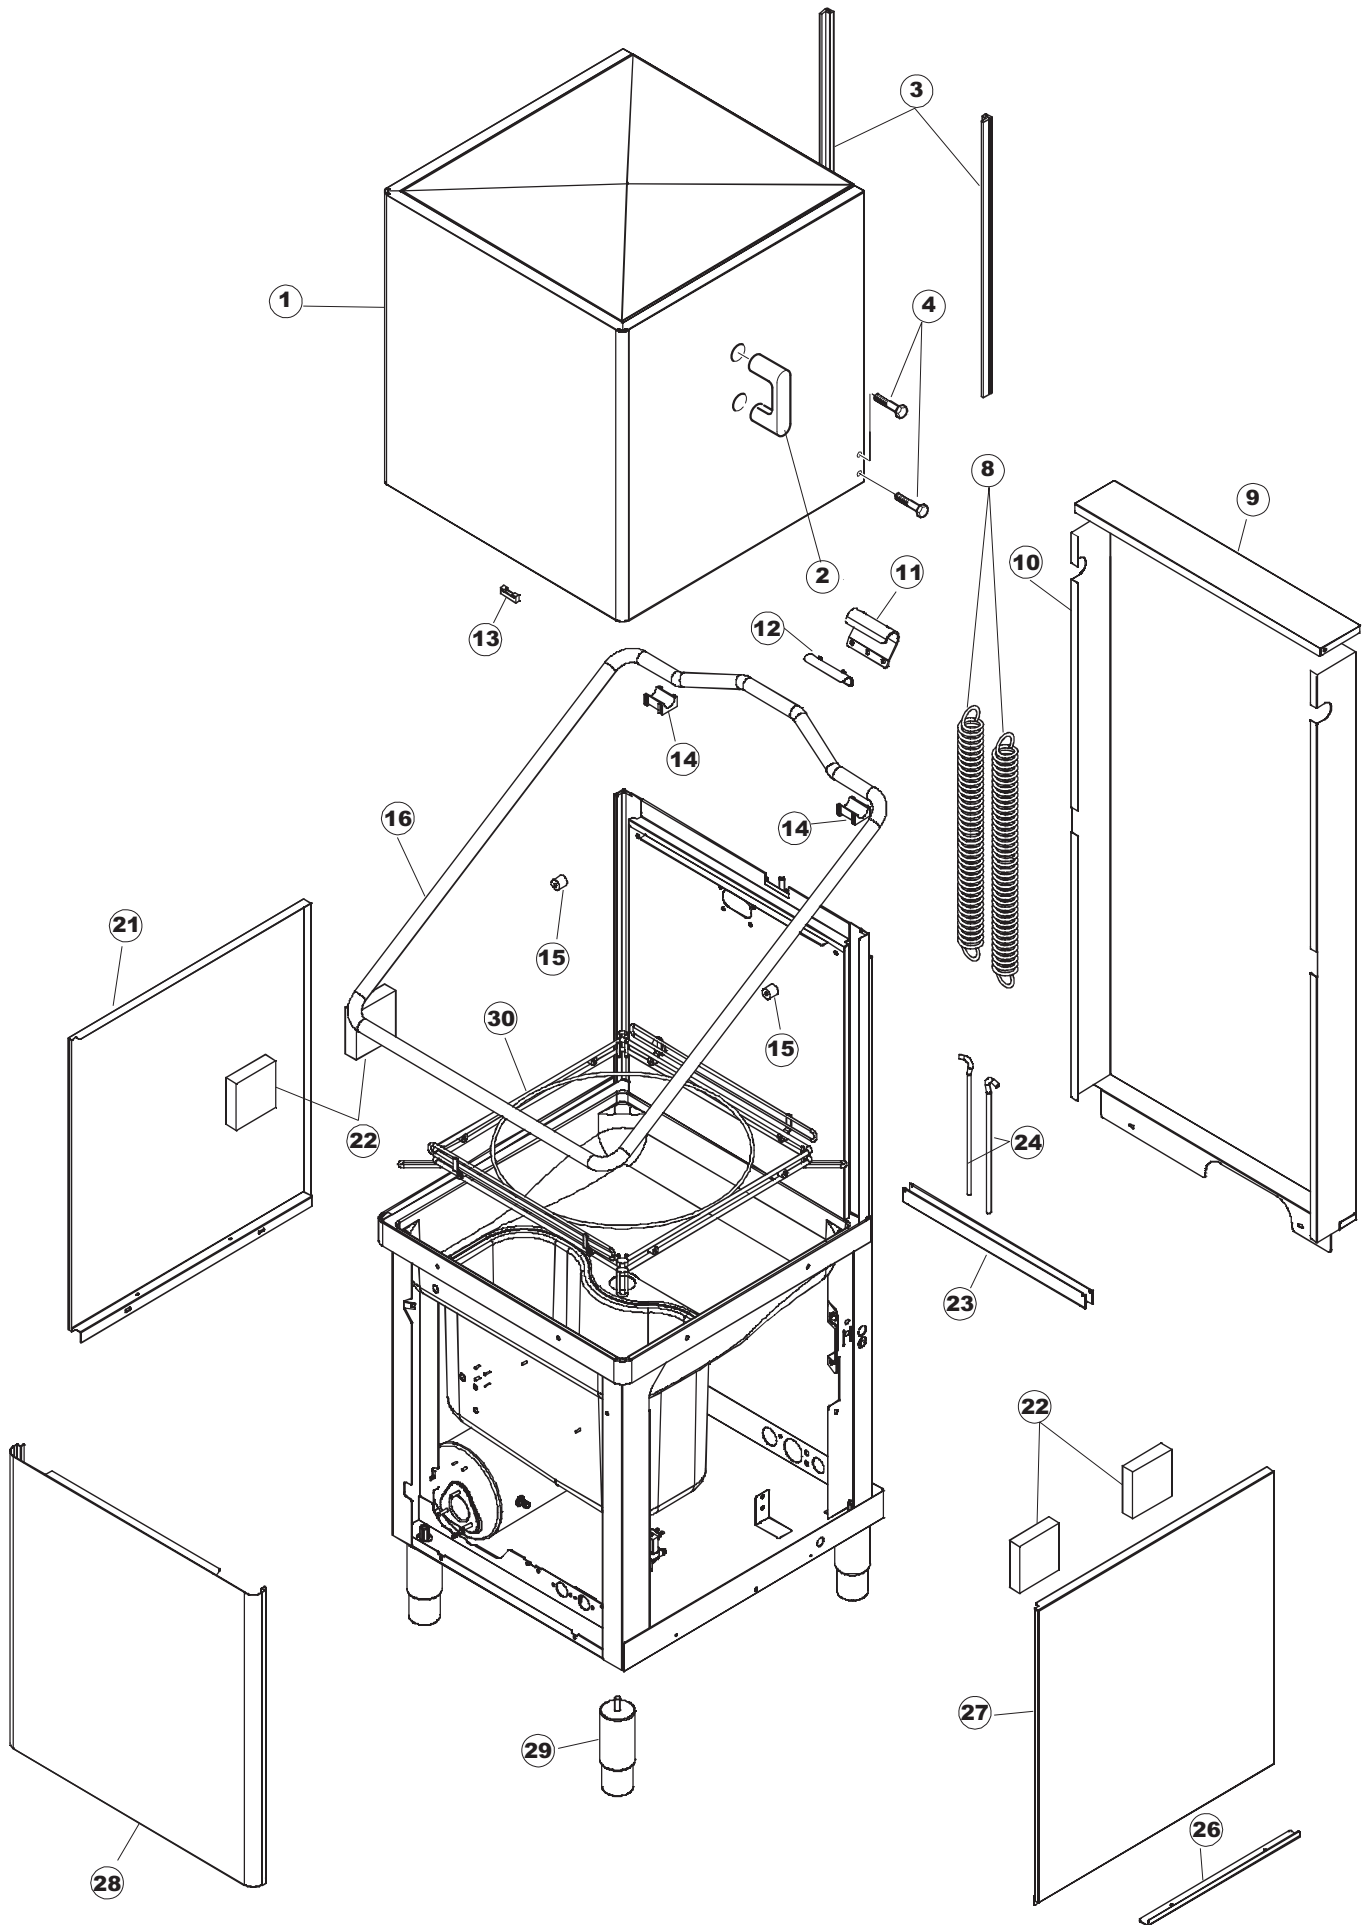

# 1500

- Tav. 1 – Carrozzeria
- Tav. 2 – Impianto elettrico
- Tav. 3 – Componenti in vasca
- Tav. 4 – lance lavaggio – Risciacquo
- Tav. 5 – Pompa lavaggio

- Tav. 1 – Machine Body
- Tav. 2 – Electrical components
- Tav. 3 – Components in the tank
- Tav. 4 – Wash arms – Rinsing
- Tav. 5 – Wash pump

- Taf. 1 – Verkleidung
- Taf. 2 – Elektrische Anlage
- Taf. 3 – Bauteile im Waschtank
- Taf. 4 – Spuelarme – Klarspülung
- Taf. 5 – Spülpumpe

☐ Coibentazione; Insulation)

(\*) Ricambio consigliato.

Pagina	Posizione	Codice ricambio	Vecchio codice	Descrizione
1	1	80141		GRUPPO CAPPА SQUADRATA COMPLETA
1	2	926243	DWP910	PONTICELLO GRIGIO PER MANIGLIONE TIPO CO LGED
1	3	80069		GUIDA CAPPА
1	4	80998		VITE PLASTICA M4X6 (DIN933) GOLD
1	8	926007	CMT549	MOLLA ACCIAIO A TRAZIONE PER LAVASTOVI-
1	9	80638		PANNELLO POSTERIORE SUPERIORE
1	10	80167		PANNELLO POSTERIORE
1	11	80275	C.80275	STAFFA AGGANCIО MOLLE ST - FINITA
1	12	80277	C.80277	PATTINO AGGANCIО MOLLE
1	13	927088	CWM7	MAGNETE PER MICROINTERRUTTORE CAPPА
1	14	80190	C.80190	SQUADRA SUPP.MANIGLIONE
1	15	80105	C.80105	TAMPONE FERMA CAPPА
1	16	80027	C.80027	MANIGLIONE
1	21	69571		PANNELLO LATERALE SINISTRO
1	22	41042	C.41042	TAMPONE ADESIVO
1	23	80023	C.80023	SQUADRA
1	24	926009	DAG332	GANCIO DI REGOLAZIONE MOLLE CAPPА
1	26	80078	C.80078	STAFFA SOTTOPIANI GOLD PG FINITO
1	27	69572		PANNELLO LATERALE DESTRO
1	28	69590		PANNELLO ANTERIORE
1	29	73100		PIEDE
1	30	80240		TELAIO PORTACESTO
2	1	80459		PANNELLO COMPONENTI ELETTRICI
2	2	DER111		RELE 30A 230AC 653182300300
2	3	929115	DER1108	RELE 16A-230V
2	4	220011	REB220011	MORSETTIERA
2	5	CWP2		PIEDINI SUPPORTO SCHEDA ELETTRONICA
2	6	999298		SCHEDA PRINCIPALE
2	7	228010		FUSIBILE 5X20 T4A RITARDATO 250V
2	8	DTC112NO		CONTATTORE
2	9	H.228047		PORTAFUSIBILE
2	10	H.228048		TAPPO PORTAFUSIBILE