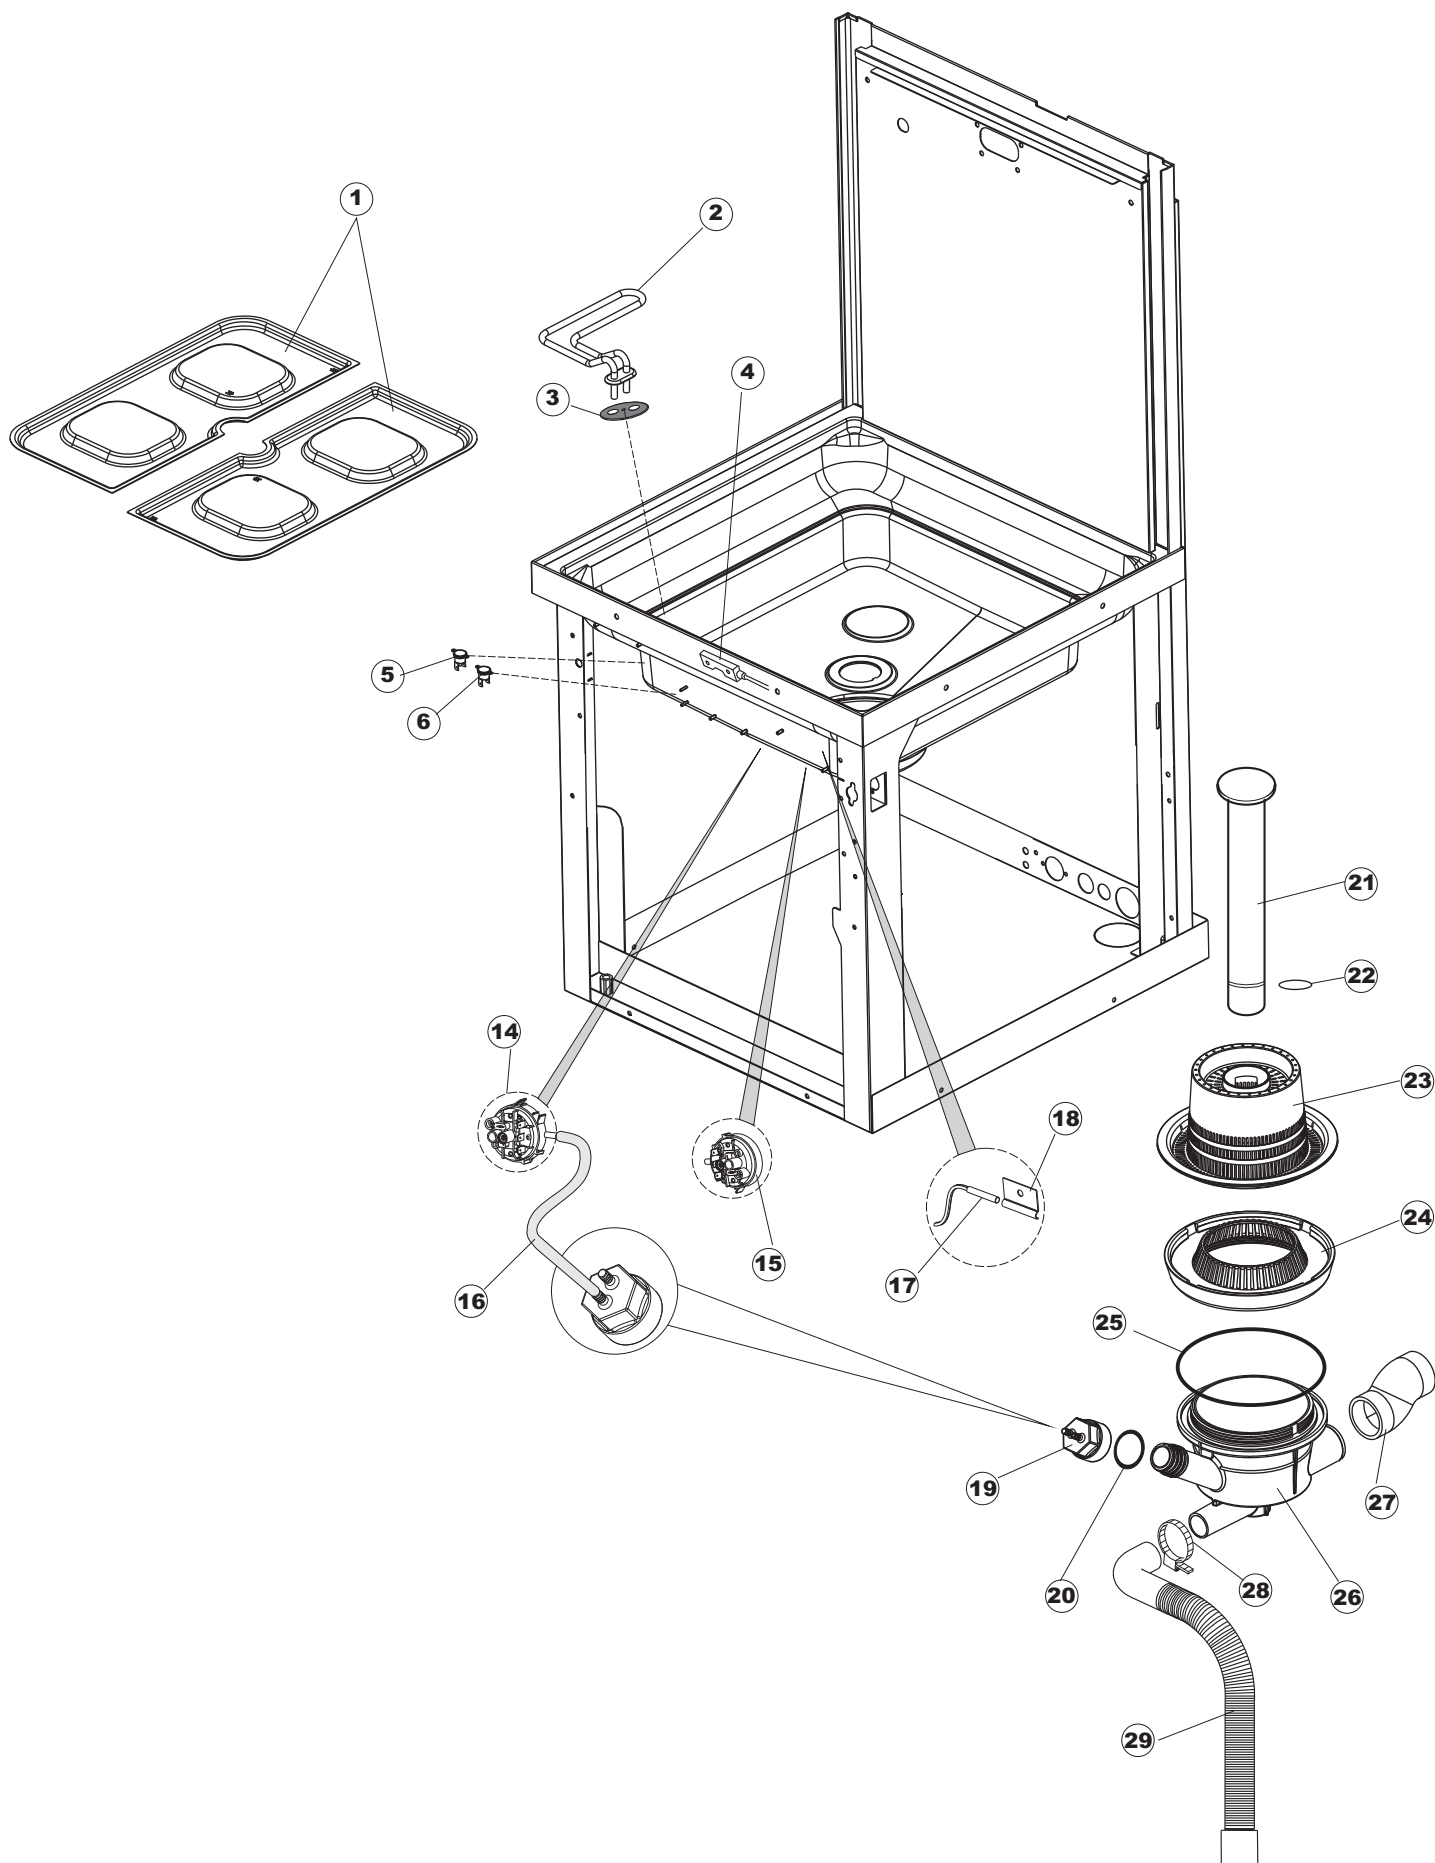

Tab.1: Carrocería
Tab.2: Instalación eléctrica
Tab.3: Componentes en cuba
Tab.4: Circuito de lavado
Tab.5: Circuito d'enjuague
Tab.6: Brazos de lavado
Tab.7: Bomba de lavado
Tab.8: Bomba de descarga

Taf.1: Verkleidung
Taf.2: Elektrische Anlage
Taf.3: Bauteile im Waschtank
Taf.4: Spuelschaltung
Taf.5: Nachspuelschaltung
Taf.6: Wascharmee
Taf.7: Spuelpumpe
Taf.8: Laugenpumpe

Drain pump

1

(*) Ricambio consigliato.

Pagina	Posizione	Codice ricambio	Vecchio codice	Descrizione
1	1	69141		GRUPPO CAPPА SQUADRATA LA50 COMPLETA
1	2	927088	CWM7	MAGNETE PER MICROINTERRUPTORE CAPPА
1	3	80632		SUPPORTO DI SOLLEVAMENTO CAPPА
1	4	80998		VITE PLASTICA M4X6 (DIN933) GOLD
1	5	80069		GUIDA CAPPА
1	6	80638		PANNELLO POSTERIORE SUPERIORE
1	7	80167		PANNELLO POSTERIORE
1	8	80275	C.80275	STAFFA AGGANCIО MOLLE ST - FINITA
1	9	80277	C.80277	PATTINO AGGANCIО MOLLE
1	10	926007	CMT549	MOLLA ACCIAIO A TRAZIONE PER LAVASTOVI-
1	11	80190	C.80190	SQUADRA SUPP.MANIGLIONE
1	12	926009	DAG332	GANCIO DI REGOLAZIONE MOLLE CAPPА
1	13	80023	C.80023	SQUADRA
1	14	80105	C.80105	TAMPONE FERMA CAPPА
1	15	80032		NON A LISTINO
1	16	41042	C.41042	TAMPONE ADESIVO
1	17	69788		TELAIO PORTACESTO
1	18	69571		PANNELLO LATERALE SINISTRO
1	19	69572		PANNELLO LATERALE DESTRO
1	20	80078	C.80078	STAFFA SOTTOPIANI GOLD PG FINITO
1	21	73100		PIEDE
1	22	69558		PANNELLO ANTERIORE
2	1	214086		PROTEZIONE TRASPARENTE PER IMPIANTO
2	2	69401		PANNELLO PER COMPONENTI ELETTRICI
2	3	73350		CONTATTORE
2	4	H.228048		TAPPO PORTAFUSIBILE
2	5	228010		FUSIBILE 5X20 T4A RITARDATO 250V
2	6	H.228047		PORTAFUSIBILE
2	7	215034-1		SCHEDA ELETTRONICA
2	8	CWP2		PIEDINI SUPPORTO SCHEDA ELETTRONICA
2	9	69063		STAFFA MORSETTIERA
2	10	214088		TENDINA PVC PROTEZIONE CABLAGGIO