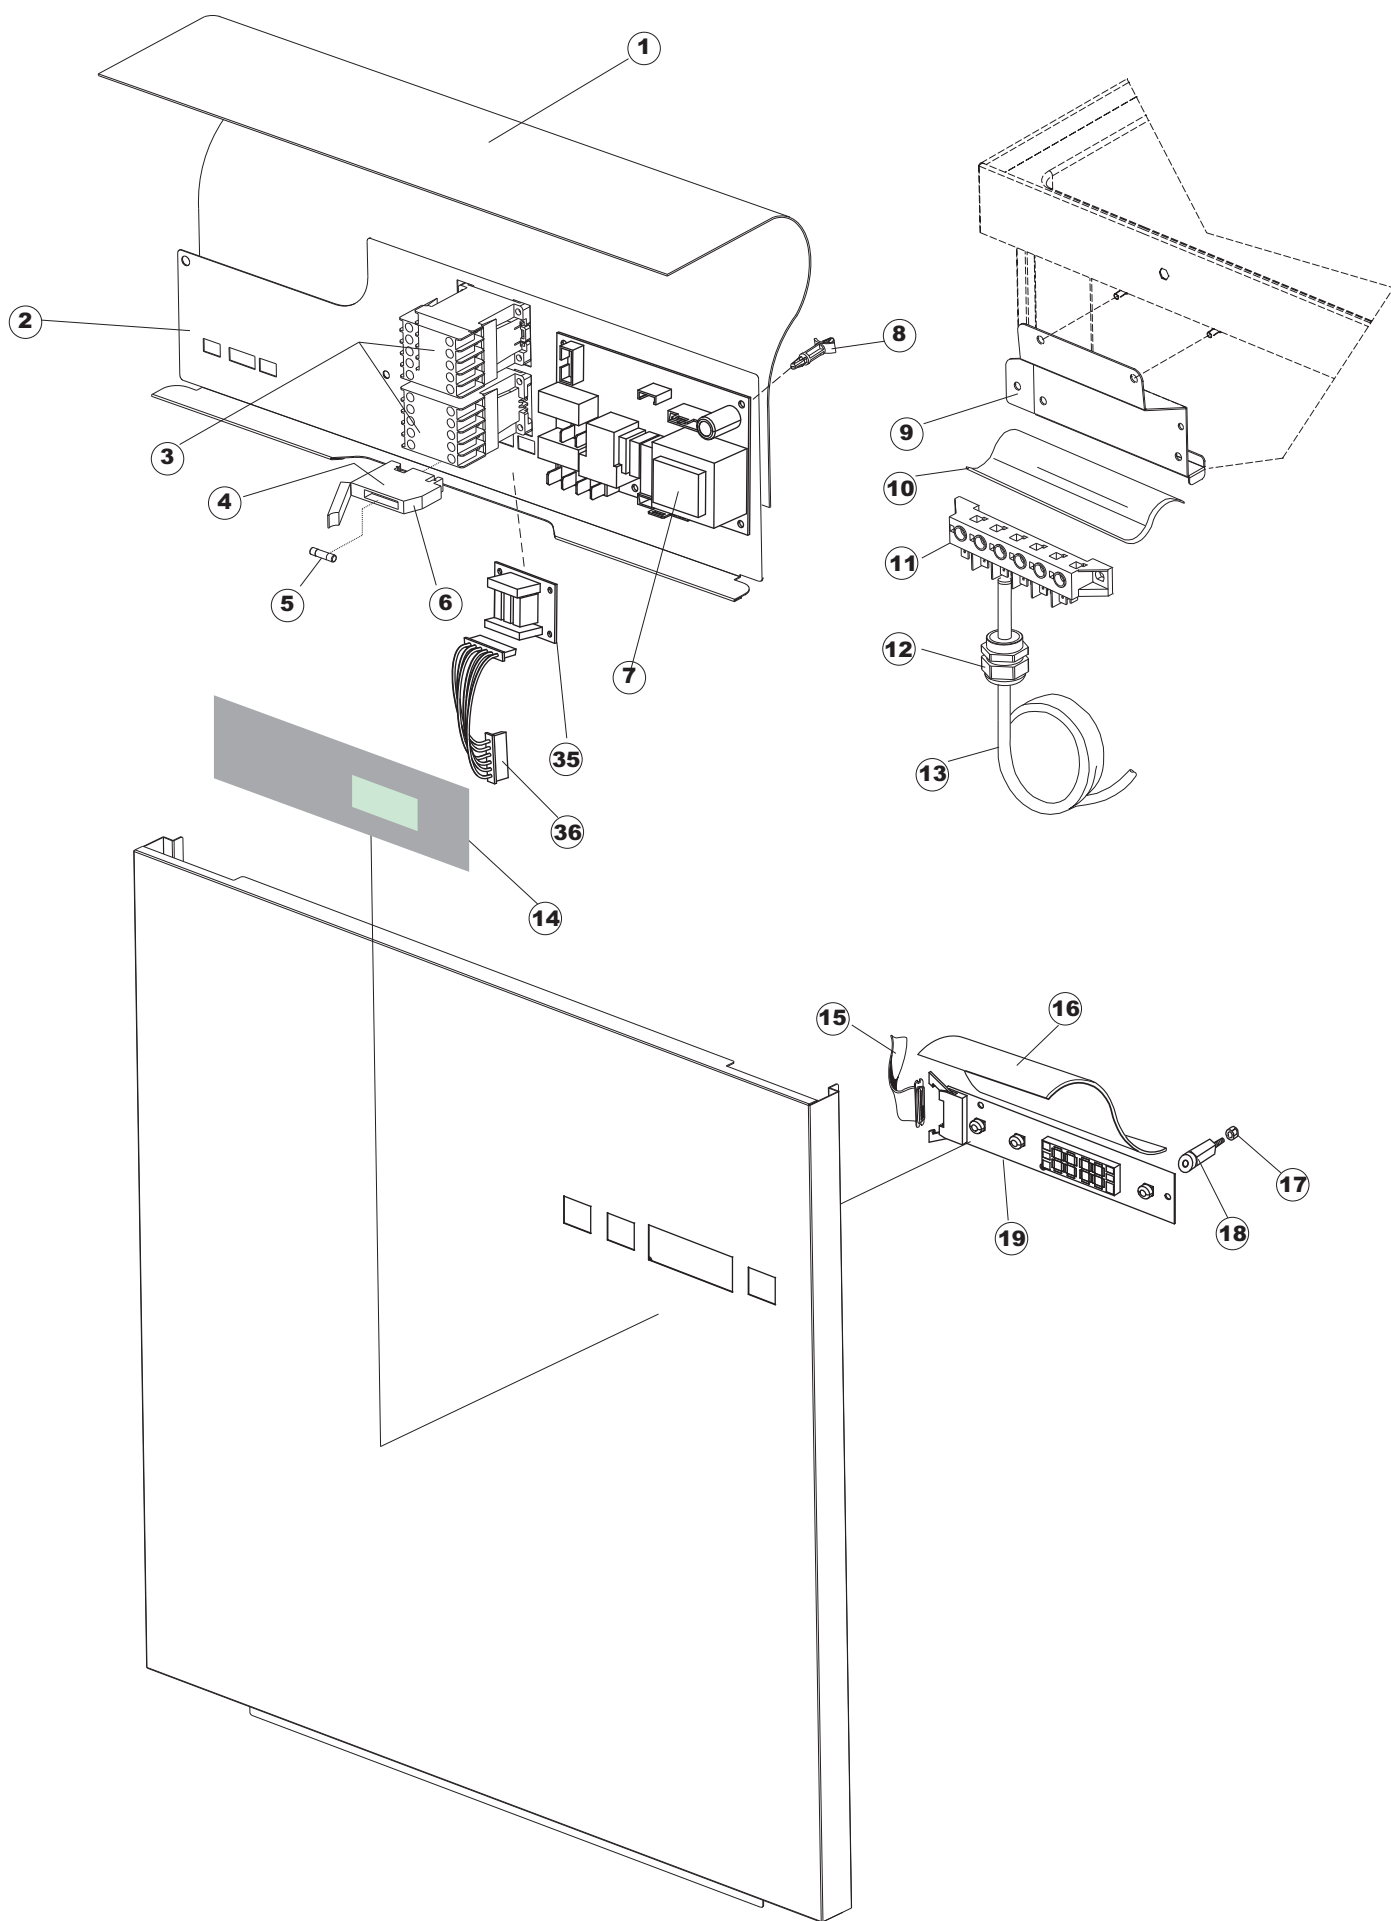

WOLK

**SPARE PARTS CATALOGUE
ERSATZTEILKATALOG
CATALOGUE PIECES DETACHEES
CATALOGO PARTI RICAMBIO
CATALOGO DE PIEZAS DE RECAMBIO
CATALOGO PEÇAS DE REPOSICAO**

WKH500E

WKH500EP

27-07-2015

Tav.1: Carrozzeria
Tav.2: Impianto elettrico
Tav.3: Componenti in vasca
Tav.4: Circuito di lavaggio
Tav.5: Circuito di risciacquo
Tav.6: Lance di lavaggio
Tav.7: Pompa di lavaggio
Tav.8: Pompa di scarico

Drain pump

1

(*) Ricambio consigliato.

Pagina	Posizione	Codice ricambio	Vecchio codice	Descrizione
1	1	69141		GRUPPO CAPPА SQUADRATA LA50 COMPLETA
1	2	927088	CWM7	MAGNETE PER MICROINTERRUPTORE CAPPА
1	3	80632		SUPPORTO DI SOLLEVAMENTO CAPPА
1	4	80998		VITE PLASTICA M4X6 (DIN933) GOLD
1	5	80069		GUIDA CAPPА
1	6	80638		PANNELLO POSTERIORE SUPERIORE
1	7	80167		PANNELLO POSTERIORE
1	8	80275	C.80275	STAFFA AGGANCIО MOLLE ST - FINITA
1	9	80277	C.80277	PATTINO AGGANCIО MOLLE
1	10	926007	CMT549	MOLLA ACCIAIO A TRAZIONE PER LAVASTOVI-
1	11	80190	C.80190	SQUADRA SUPP.MANIGLIONE
1	12	926009	DAG332	GANCIO DI REGOLAZIONE MOLLE CAPPА
1	13	80023	C.80023	SQUADRA
1	14	80105	C.80105	TAMPONE FERMA CAPPА
1	15	80032		NON A LISTINO
1	16	41042	C.41042	TAMPONE ADESIVO
1	17	69788		TELAIO PORTACESTO
1	18	69571		PANNELLO LATERALE SINISTRO
1	19	69572		PANNELLO LATERALE DESTRO
1	20	80078	C.80078	STAFFA SOTTOPIANI GOLD PG FINITO
1	21	73100		PIEDE
1	22	69558		PANNELLO ANTERIORE
2	1	214086		PROTEZIONE TRASPARENTE PER IMPIANTO
2	2	69401		PANNELLO PER COMPONENTI ELETTRICI
2	3	73350		CONTATTORE
2	4	H.228048		TAPPO PORTAFUSIBILE
2	5	228010		FUSIBILE 5X20 T4A RITARDATO 250V
2	6	H.228047		PORTAFUSIBILE
2	7	215034-1		SCHEDA ELETTRONICA
2	8	CWP2		PIEDINI SUPPORTO SCHEDA ELETTRONICA
2	9	69063		STAFFA MORSETTIERA
2	10	214088		TENDINA PVC PROTEZIONE CABLAGGIO