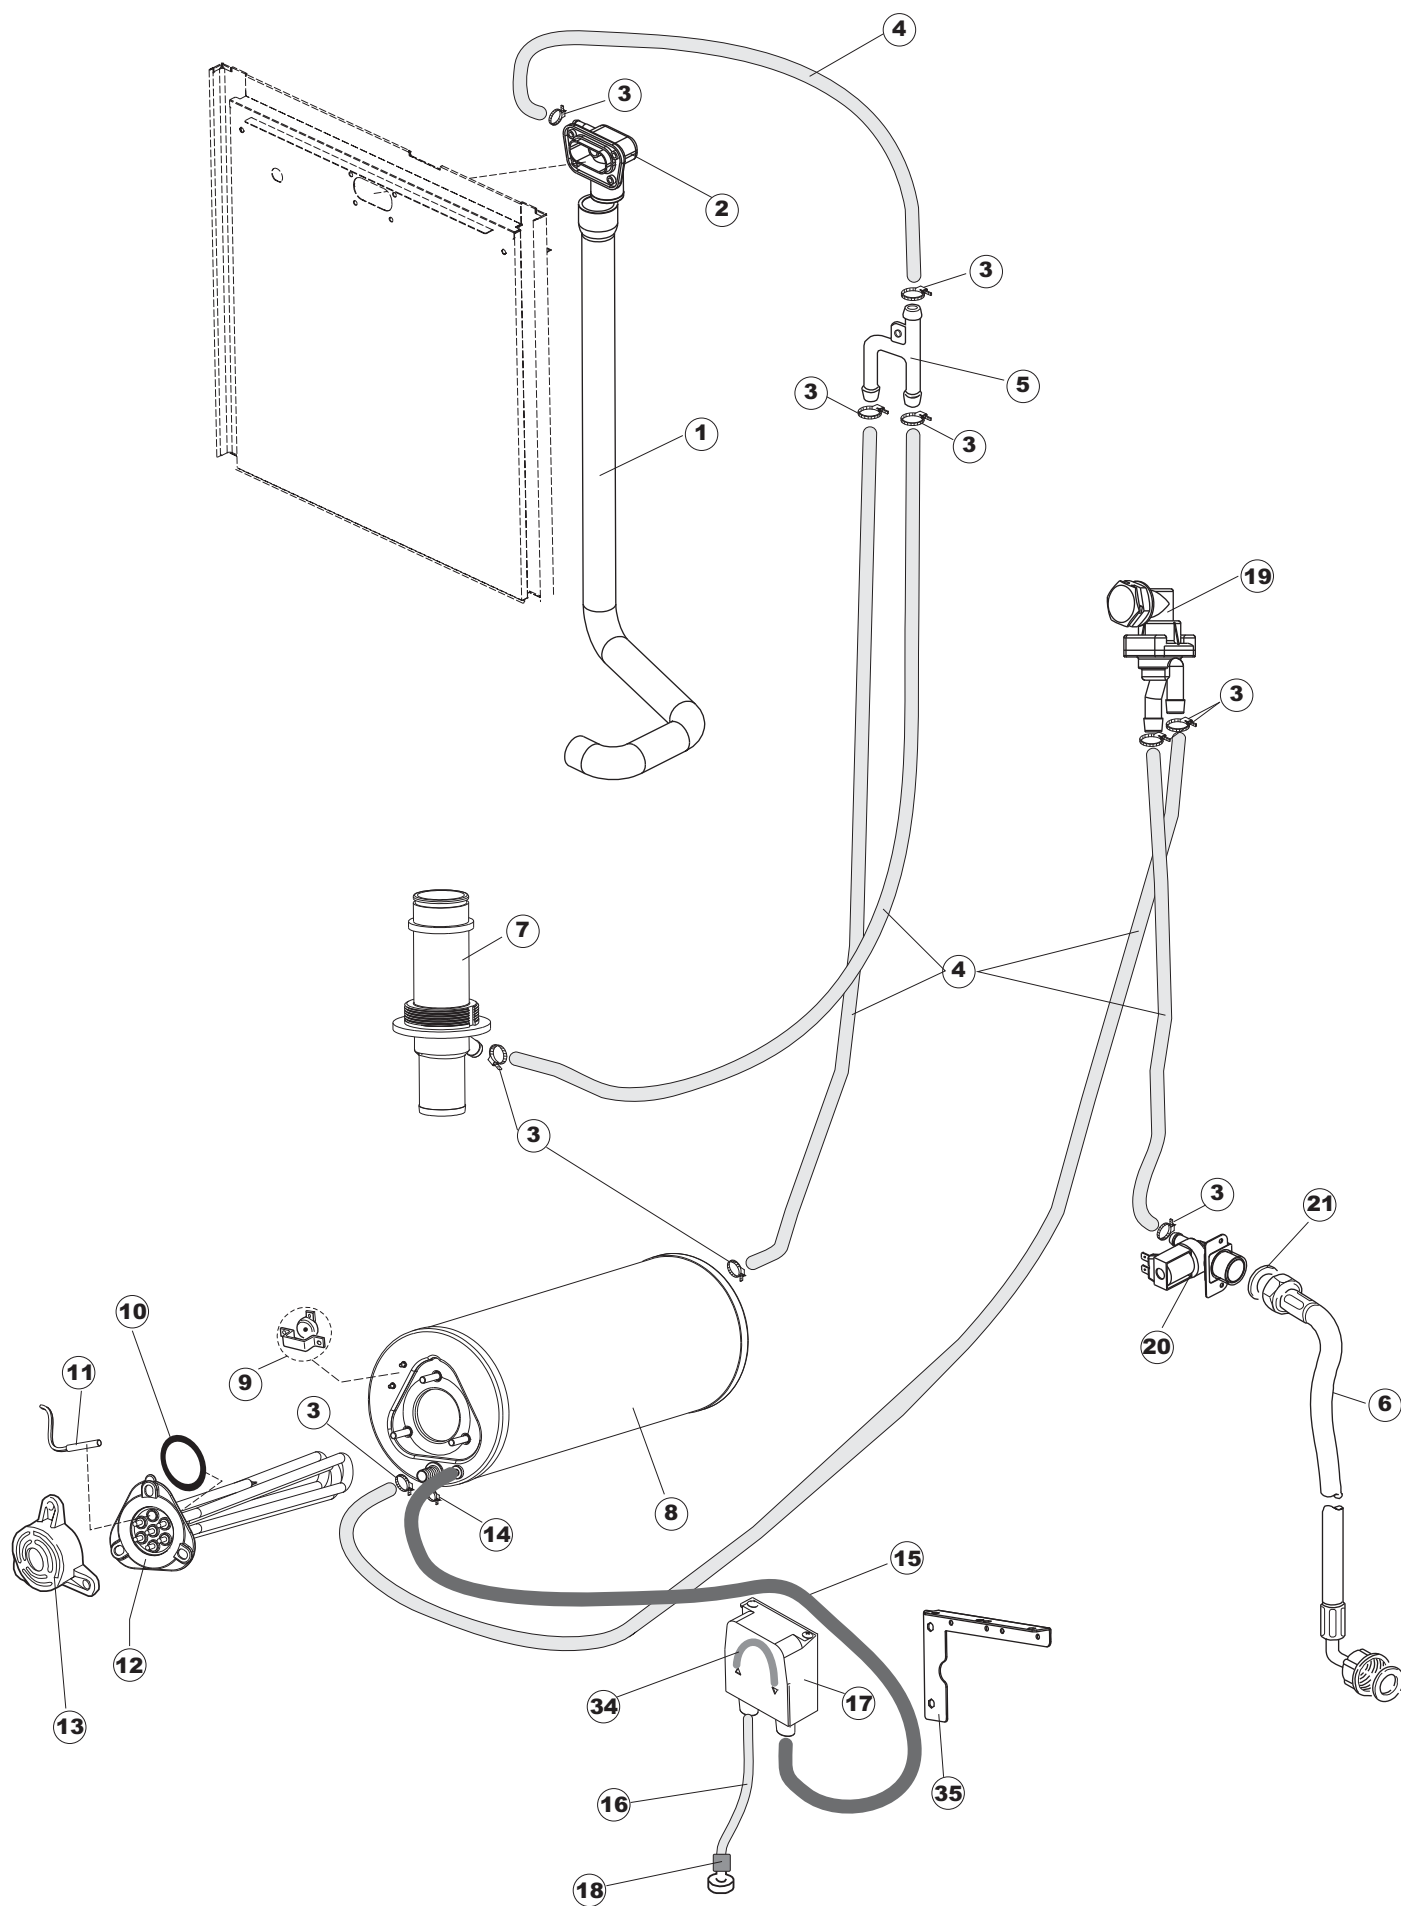

Drain pump

1

(*) Ricambio consigliato.

Pagina	Posizione	Codice ricambio	Vecchio codice	Descrizione
1	1	69141		GRUPPO CAPPА SQUADRATA LA50 COMPLETA
1	2	927088	CWM7	MAGNETE PER MICROINTERRUPTORE CAPPА
1	3	80632		SUPPORTO DI SOLLEVAMENTO CAPPА
1	4	80998		VITE PLASTICA M4X6 (DIN933) GOLD
1	5	80069		GUIDA CAPPА
1	6	80638		PANNELLO POSTERIORE SUPERIORE
1	7	80167		PANNELLO POSTERIORE
1	8	80275	C.80275	STAFFA AGGANCIО MOLLE ST - FINITA
1	9	80277	C.80277	PATTINO AGGANCIО MOLLE
1	10	926007	CMT549	MOLLA ACCIAIO A TRAZIONE PER LAVASTOVI-
1	11	80190	C.80190	SQUADRA SUPP.MANIGLIONE
1	12	926009	DAG332	GANCIO DI REGOLAZIONE MOLLE CAPPА
1	13	80023	C.80023	SQUADRA
1	14	80105	C.80105	TAMPONE FERMA CAPPА
1	15	80032		NON A LISTINO
1	16	41042	C.41042	TAMPONE ADESIVO
1	17	69788		TELAIO PORTACESTO
1	18	69571		PANNELLO LATERALE SINISTRO
1	19	69572		PANNELLO LATERALE DESTRO
1	20	80078	C.80078	STAFFA SOTTOPIANI GOLD PG FINITO
1	21	73100		PIEDE
1	22	69558		PANNELLO ANTERIORE
2	1	214086		PROTEZIONE TRASPARENTE PER IMPIANTO
2	2	69401		PANNELLO PER COMPONENTI ELETTRICI
2	3	73350		CONTATTORE
2	4	H.228048		TAPPO PORTAFUSIBILE
2	5	228010		FUSIBILE 5X20 T4A RITARDATO 250V
2	6	H.228047		PORTAFUSIBILE
2	7	215034-1		SCHEDA ELETTRONICA
2	8	CWP2		PIEDINI SUPPORTO SCHEDA ELETTRONICA
2	9	69063		STAFFA MORSETTIERA
2	10	214088		TENDINA PVC PROTEZIONE CABLAGGIO