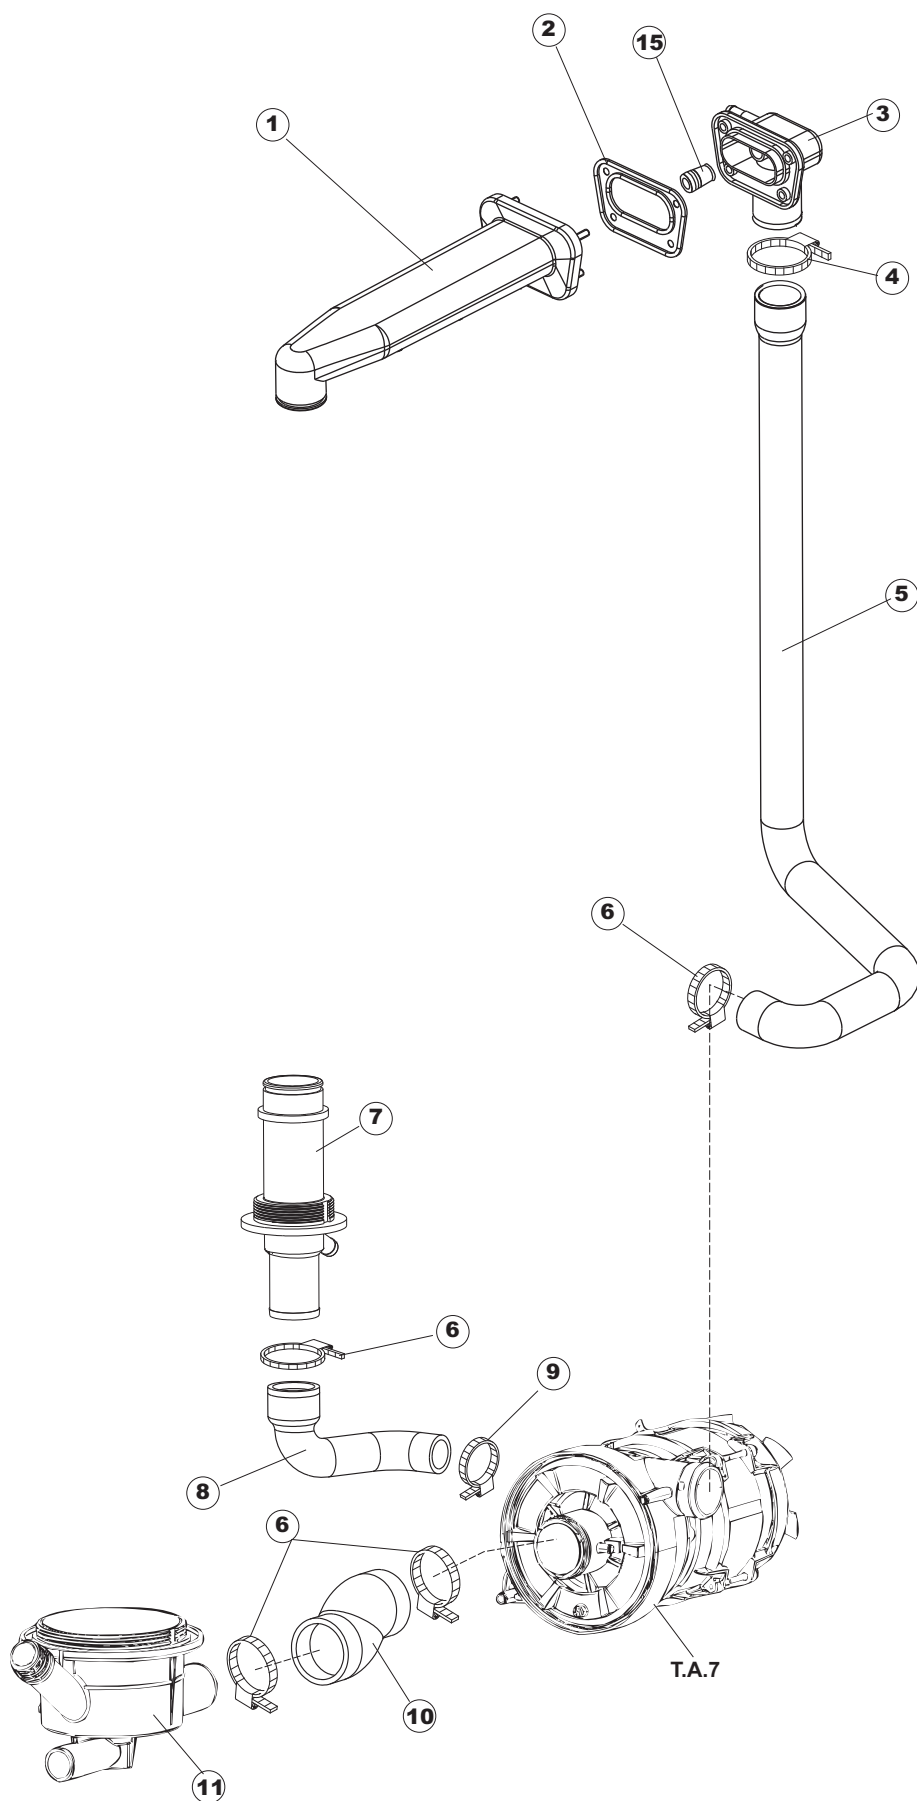

Tab.1: Carrocería
Tab.2: Instalación eléctrica
Tab.3: Componentes en cuba
Tab.4: Circuito de lavado
Tab.5: Circuito d'enjuague
Tab.6: Brazos de lavado
Tab.7: Bomba de lavado
Tab.8: Bomba de descarga

Taf.1: Verkleidung
Taf.2: Elektrische Anlage
Taf.3: Bauteile im Waschtank
Taf.4: Spuelschaltung
Taf.5: Nachspuelschaltung
Taf.6: Wascharmee
Taf.7: Spuelpumpe
Taf.8: Laugenpumpe

Drain pump

1

(*) Ricambio consigliato.

Pagina	Posizione	Codice ricambio	Vecchio codice	Descrizione
1	1	69141		GRUPPO CAPPА SQUADRATA LA50 COMPLETA
1	2	927088	CWM7	MAGNETE PER MICROINTERRUPTORE CAPPА
1	3	80632		SUPPORTO DI SOLLEVAMENTO CAPPА
1	4	80998		VITE PLASTICA M4X6 (DIN933) GOLD
1	5	80069		GUIDA CAPPА
1	6	80638		PANNELLO POSTERIORE SUPERIORE
1	7	80167		PANNELLO POSTERIORE
1	8	80275	C.80275	STAFFA AGGANCIО MOLLE ST - FINITA
1	9	80277	C.80277	PATTINO AGGANCIО MOLLE
1	10	926007	CMT549	MOLLA ACCIAIO A TRAZIONE PER LAVASTOVI-
1	11	80190	C.80190	SQUADRA SUPP.MANIGLIONE
1	12	926009	DAG332	GANCIO DI REGOLAZIONE MOLLE CAPPА
1	13	80023	C.80023	SQUADRA
1	14	80105	C.80105	TAMPONE FERMA CAPPА
1	15	80032		NON A LISTINO
1	16	41042	C.41042	TAMPONE ADESIVO
1	17	69788		TELAIO PORTACESTO
1	18	69571		PANNELLO LATERALE SINISTRO
1	19	69572		PANNELLO LATERALE DESTRO
1	20	80078	C.80078	STAFFA SOTTOPIANI GOLD PG FINITO
1	21	73100		PIEDE
1	22	69558		PANNELLO ANTERIORE
2	1	214086		PROTEZIONE TRASPARENTE PER IMPIANTO
2	2	69401		PANNELLO PER COMPONENTI ELETTRICI
2	3	73350		CONTATTORE
2	4	H.228048		TAPPO PORTAFUSIBILE
2	5	228010		FUSIBILE 5X20 T4A RITARDATO 250V
2	6	H.228047		PORTAFUSIBILE
2	7	215034-1		SCHEDA ELETTRONICA
2	8	CWP2		PIEDINI SUPPORTO SCHEDA ELETTRONICA
2	9	69063		STAFFA MORSETTIERA
2	10	214088		TENDINA PVC PROTEZIONE CABLAGGIO