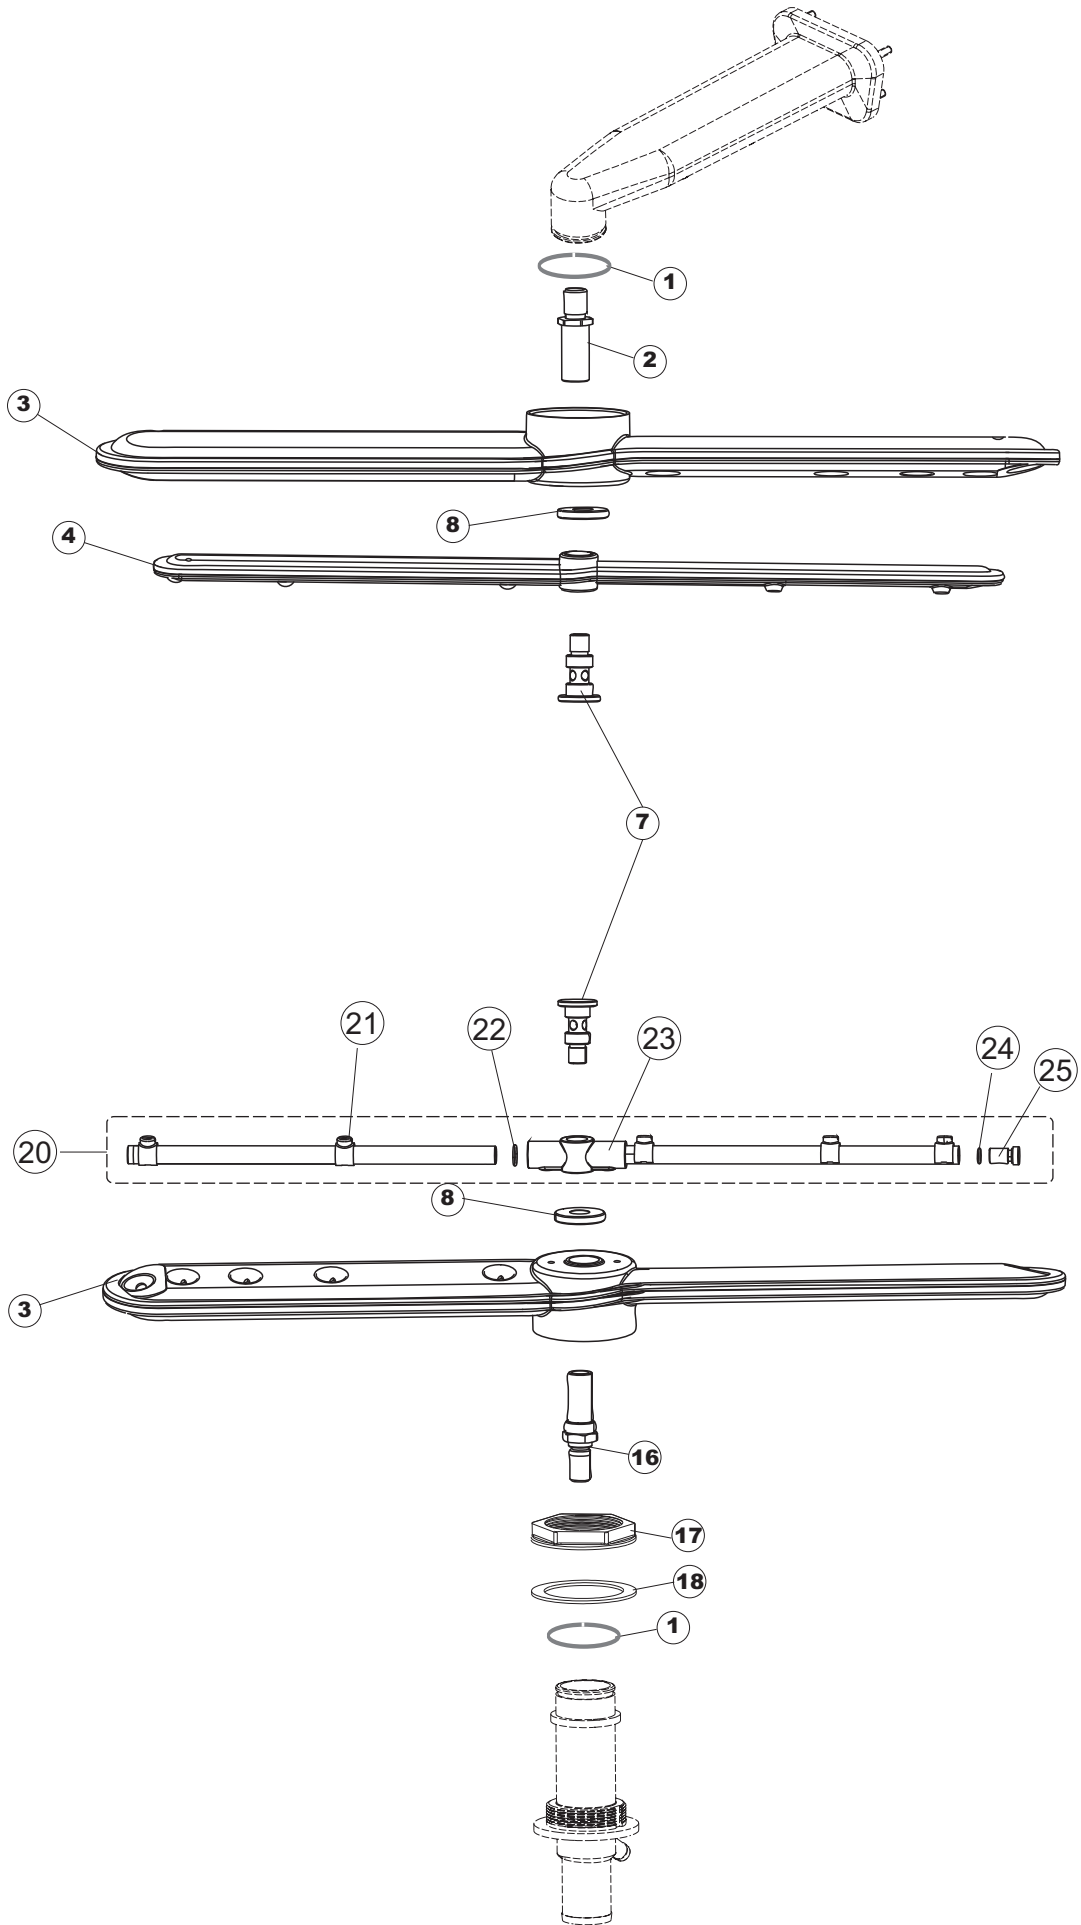

Drain pump

1

(*) Ricambio consigliato.

Pagina	Posizione	Codice ricambio	Vecchio codice	Descrizione
1	1	69141		GRUPPO CAPPА SQUADRATA LA50 COMPLETA
1	2	927088	CWM7	MAGNETE PER MICROINTERRUPTORE CAPPА
1	3	80632		SUPPORTO DI SOLLEVAMENTO CAPPА
1	4	80998		VITE PLASTICA M4X6 (DIN933) GOLD
1	5	80069		GUIDA CAPPА
1	6	80638		PANNELLO POSTERIORE SUPERIORE
1	7	80167		PANNELLO POSTERIORE
1	8	80275	C.80275	STAFFA AGGANCIО MOLLE ST - FINITA
1	9	80277	C.80277	PATTINO AGGANCIО MOLLE
1	10	926007	CMT549	MOLLA ACCIAIO A TRAZIONE PER LAVASTOVI-
1	11	80190	C.80190	SQUADRA SUPP.MANIGLIONE
1	12	926009	DAG332	GANCIO DI REGOLAZIONE MOLLE CAPPА
1	13	80023	C.80023	SQUADRA
1	14	80105	C.80105	TAMPONE FERMA CAPPА
1	15	80032		NON A LISTINO
1	16	41042	C.41042	TAMPONE ADESIVO
1	17	69788		TELAIO PORTACESTO
1	18	69571		PANNELLO LATERALE SINISTRO
1	19	69572		PANNELLO LATERALE DESTRO
1	20	80078	C.80078	STAFFA SOTTOPIANI GOLD PG FINITO
1	21	73100		PIEDE
1	22	69558		PANNELLO ANTERIORE
2	1	214086		PROTEZIONE TRASPARENTE PER IMPIANTO
2	2	69401		PANNELLO PER COMPONENTI ELETTRICI
2	3	73350		CONTATTORE
2	4	H.228048		TAPPO PORTAFUSIBILE
2	5	228010		FUSIBILE 5X20 T4A RITARDATO 250V
2	6	H.228047		PORTAFUSIBILE
2	7	215034-1		SCHEDA ELETTRONICA
2	8	CWP2		PIEDINI SUPPORTO SCHEDA ELETTRONICA
2	9	69063		STAFFA MORSETTIERA
2	10	214088		TENDINA PVC PROTEZIONE CABLAGGIO