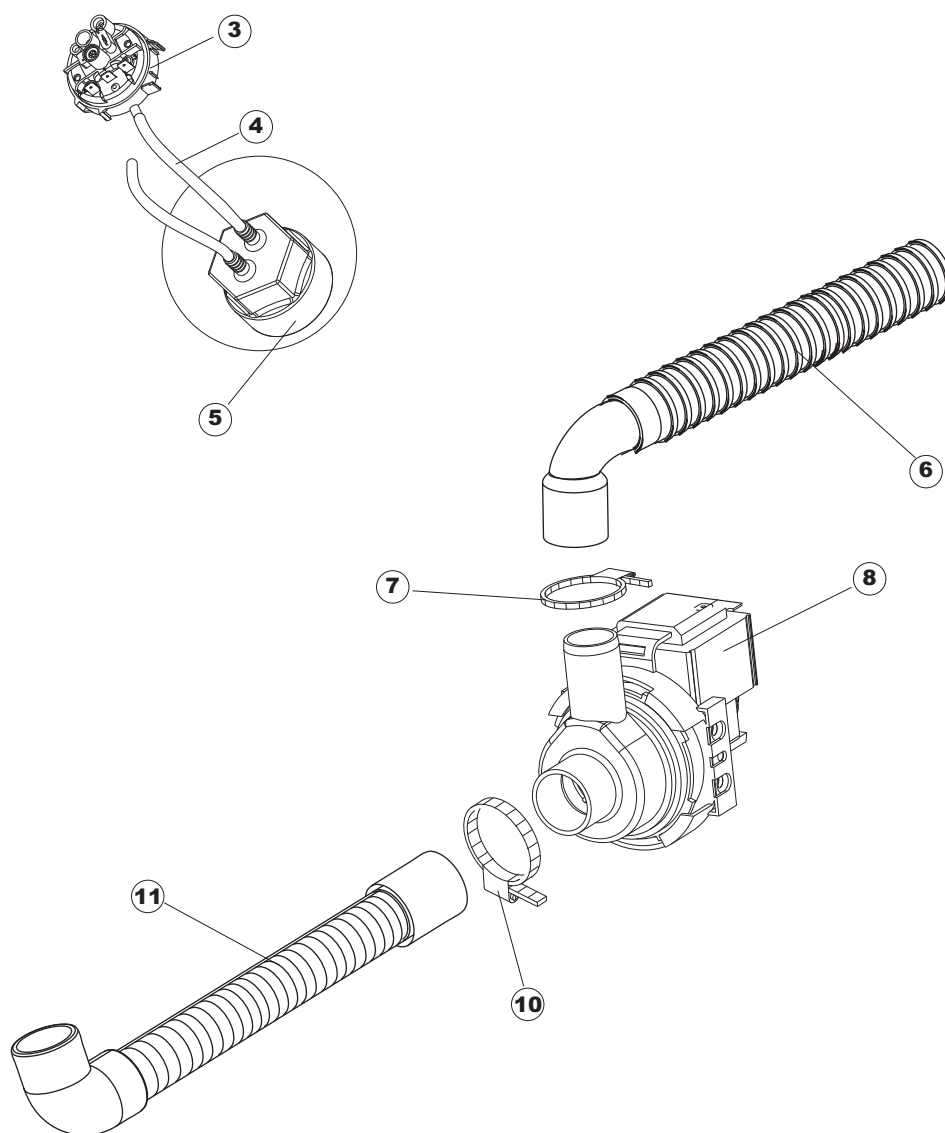

Tav.1: Machine body
Tav.2: Electrical components
Tav.3: Components in the tank
Tav.4: Washing circuit
Tav.5: Rinsing circuit
Tav.6: Washing arms
Tav.7: Washing pump
Tav.8: Draining pump

Tab.1: Carrosserie
Tab.2: Installation électrique
Tab.3: Composants de cuve
Tab.4: Circuit de lavage
Tab.5: Circuit de rinçage
Tab.6: Bras de lavage
Tab.7: Pompe de lavage
Tab.8: Pompe de vidange

Drain pump

1

(*) Ricambio consigliato.

Pagina	Posizione	Codice ricambio	Vecchio codice	Descrizione
1	1	69141		GRUPPO CAPPА SQUADRATA LA50 COMPLETA
1	2	927088	CWM7	MAGNETE PER MICROINTERRUPTORE CAPPА
1	3	80632		SUPPORTO DI SOLLEVAMENTO CAPPА
1	4	80998		VITE PLASTICA M4X6 (DIN933) GOLD
1	5	80069		GUIDA CAPPА
1	6	80638		PANNELLO POSTERIORE SUPERIORE
1	7	80167		PANNELLO POSTERIORE
1	8	80275	C.80275	STAFFA AGGANCIО MOLLE ST - FINITA
1	9	80277	C.80277	PATTINO AGGANCIО MOLLE
1	10	926007	CMT549	MOLLA ACCIAIO A TRAZIONE PER LAVASTOVI-
1	11	80190	C.80190	SQUADRA SUPP.MANIGLIONE
1	12	926009	DAG332	GANCIO DI REGOLAZIONE MOLLE CAPPА
1	13	80023	C.80023	SQUADRA
1	14	80105	C.80105	TAMPONE FERMA CAPPА
1	15	80032		NON A LISTINO
1	16	41042	C.41042	TAMPONE ADESIVO
1	17	69788		TELAIO PORTACESTO
1	18	69571		PANNELLO LATERALE SINISTRO
1	19	69572		PANNELLO LATERALE DESTRO
1	20	80078	C.80078	STAFFA SOTTOPIANI GOLD PG FINITO
1	21	73100		PIEDE
1	22	69558		PANNELLO ANTERIORE
2	1	214086		PROTEZIONE TRASPARENTE PER IMPIANTO
2	2	69401		PANNELLO PER COMPONENTI ELETTRICI
2	3	73350		CONTATTORE
2	4	H.228048		TAPPO PORTAFUSIBILE
2	5	228010		FUSIBILE 5X20 T4A RITARDATO 250V
2	6	H.228047		PORTAFUSIBILE
2	7	215034-1		SCHEDA ELETTRONICA
2	8	CWP2		PIEDINI SUPPORTO SCHEDA ELETTRONICA
2	9	69063		STAFFA MORSETTIERA
2	10	214088		TENDINA PVC PROTEZIONE CABLAGGIO