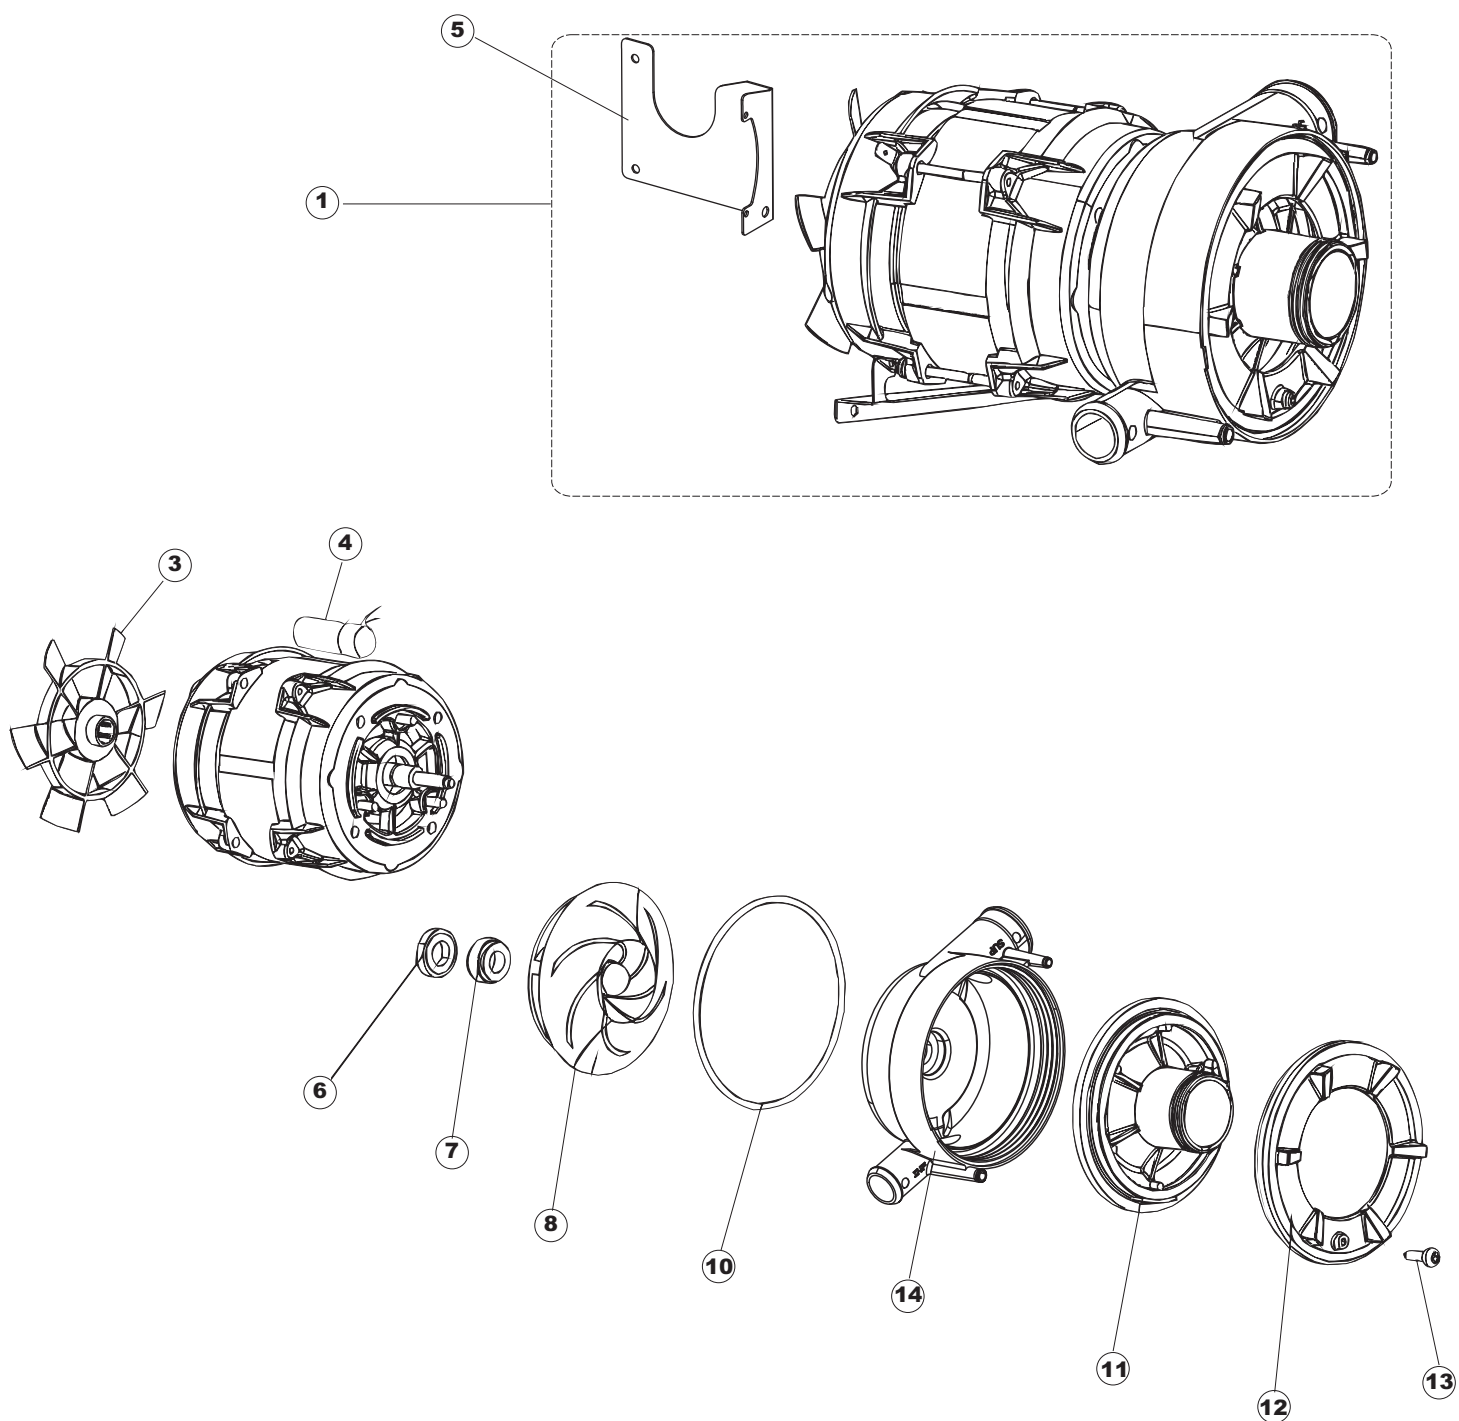

Tav.1: Machine body
Tav.2: Electrical components
Tav.3: Components in the tank
Tav.4: Washing circuit
Tav.5: Rinsing circuit
Tav.6: Washing arms
Tav.7: Washing pump
Tav.8: Draining pump

Tab.1: Carrosserie
Tab.2: Installation électrique
Tab.3: Composants de cuve
Tab.4: Circuit de lavage
Tab.5: Circuit de rinçage
Tab.6: Bras de lavage
Tab.7: Pompe de lavage
Tab.8: Pompe de vidange

Drain pump

1

(*) Ricambio consigliato.

Pagina	Posizione	Codice ricambio	Vecchio codice	Descrizione
1	1	69141		GRUPPO CAPPА SQUADRATA LA50 COMPLETA
1	2	927088	CWM7	MAGNETE PER MICROINTERRUPTORE CAPPА
1	3	80632		SUPPORTO DI SOLLEVAMENTO CAPPА
1	4	80998		VITE PLASTICA M4X6 (DIN933) GOLD
1	5	80069		GUIDA CAPPА
1	6	80638		PANNELLO POSTERIORE SUPERIORE
1	7	80167		PANNELLO POSTERIORE
1	8	80275	C.80275	STAFFA AGGANCIО MOLLE ST - FINITA
1	9	80277	C.80277	PATTINO AGGANCIО MOLLE
1	10	926007	CMT549	MOLLA ACCIAIO A TRAZIONE PER LAVASTOVI-
1	11	80190	C.80190	SQUADRA SUPP.MANIGLIONE
1	12	926009	DAG332	GANCIO DI REGOLAZIONE MOLLE CAPPА
1	13	80023	C.80023	SQUADRA
1	14	80105	C.80105	TAMPONE FERMA CAPPА
1	15	80032		NON A LISTINO
1	16	41042	C.41042	TAMPONE ADESIVO
1	17	69788		TELAIO PORTACESTO
1	18	69571		PANNELLO LATERALE SINISTRO
1	19	69572		PANNELLO LATERALE DESTRO
1	20	80078	C.80078	STAFFA SOTTOPIANI GOLD PG FINITO
1	21	73100		PIEDE
1	22	69558		PANNELLO ANTERIORE
2	1	214086		PROTEZIONE TRASPARENTE PER IMPIANTO
2	2	69401		PANNELLO PER COMPONENTI ELETTRICI
2	3	73350		CONTATTORE
2	4	H.228048		TAPPO PORTAFUSIBILE
2	5	228010		FUSIBILE 5X20 T4A RITARDATO 250V
2	6	H.228047		PORTAFUSIBILE
2	7	215034-1		SCHEDA ELETTRONICA
2	8	CWP2		PIEDINI SUPPORTO SCHEDA ELETTRONICA
2	9	69063		STAFFA MORSETTIERA
2	10	214088		TENDINA PVC PROTEZIONE CABLAGGIO