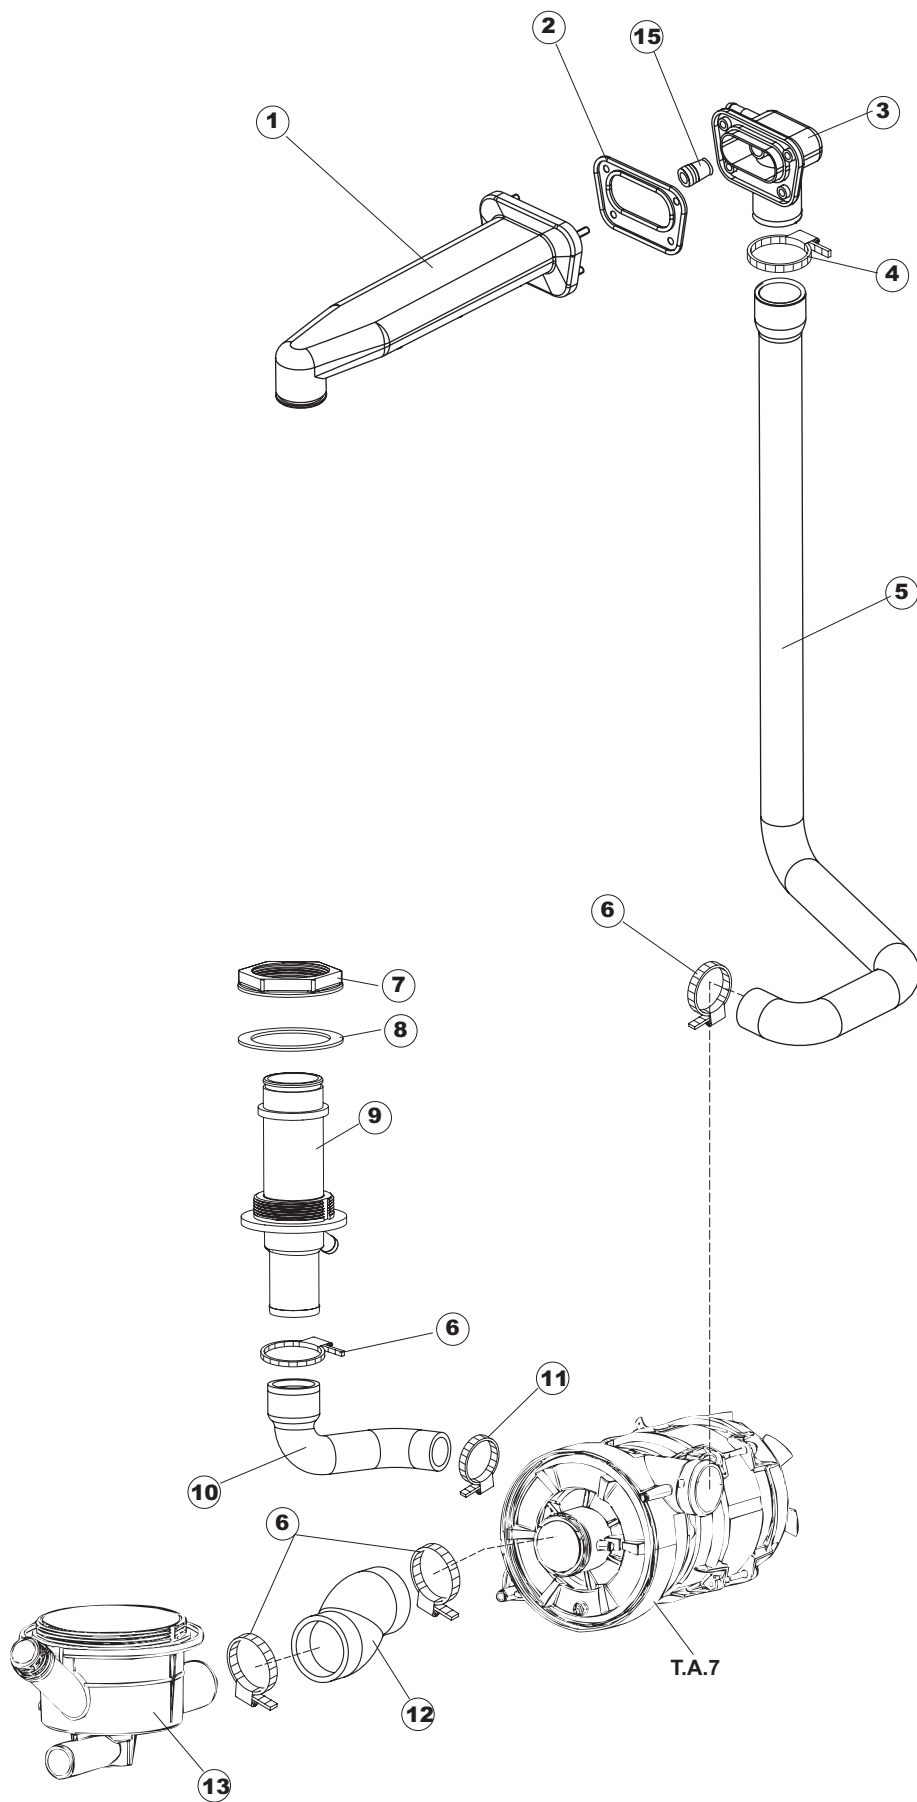

Tav.1: Machine body
Tav.2: Electrical components
Tav.3: Components in the tank
Tav.4: Washing circuit
Tav.5: Rinsing circuit
Tav.6: Washing arms
Tav.7: Washing pump
Tav.8: Draining pump

Tab.1: Carrocería
Tab.2: Instalación eléctrica
Tab.3: Componentes en cuba
Tab.4: Circuito de lavado
Tab.5: Circuito d'enjuague
Tab.6: Brazos de lavado
Tab.7: Bomba de lavado
Tab.8: Bomba de descarga

Pompa scarico
Drain pump

1

2

(*) Ricambio consigliato.

Pagina	Posizione	Codice ricambio	Vecchio codice	Descrizione
1	1	80141		GRUPPO CAPPА SQUADRATA COMPLETA
1	2	927088	CWM7	MAGNETE PER MICROINTERRUTTORE CAPPА
1	3	926243	DWP910	PONTICELLO GRIGIO PER MANIGLIONE TIPO CO LGED
1	4	80998		VITE PLASTICA M4X6 (DIN933) GOLD
1	5	80069		GUIDA CAPPА
1	6	80638		PANNELLO POSTERIORE SUPERIORE
1	7	80162	C.80162	PANNELLO POSTERIORE
1	8	80275	C.80275	STAFFA AGGANCIО MOLLE ST - FINITA
1	9	80277	C.80277	PATTINO AGGANCIО MOLLE
1	10	926007	CMT549	MOLLA ACCIAIO A TRAZIONE PER LAVASTOVI-
1	11	80190	C.80190	SQUADRA SUPP.MANIGLIONE
1	12	926009	DAG332	GANCIO DI REGOLAZIONE MOLLE CAPPА
1	13	80023	C.80023	SQUADRA
1	14	80105	C.80105	TAMPONE FERMA CAPPА
1	15	80027	C.80027	MANIGLIONE
1	16	41042	C.41042	TAMPONE ADESIVO
1	17	80240		TELAIO PORTACESTO
1	18	80071	C.80071	PANNELLO LATERALE SINISTRO
1	19	80072	C.80072	PANNELLO LATERALE DESTRO
1	20	80078	C.80078	STAFFA SOTTOPIANI GOLD PG FINITO
1	21	926117	DWP128U	PIEDE
1	22	69098		PANNELLO ANTERIORE
2	1	214086		PROTEZIONE TRASPARENTE PER IMPIANTO
2	2	236043	REB236043	TERMOSTATO BOILER TR711 TF-83°
2	3	69401		PANNELLO PER COMPONENTI ELETTRICI
2	4	80350		CONTATTORE
2	5	H.228048		TAPPO PORTAFUSIBILE
2	6	228010		FUSIBILE 5X20 T4A RITARDATO 250V
2	7	H.228047		PORTAFUSIBILE
2	8	215029		SCHEDA IGEA(88701-1060)ELT.LA50 IBRIDA
2	9	DER111		RELE 30A 230AC 653182300300
2	10	69874		PIEDE SCHEDA