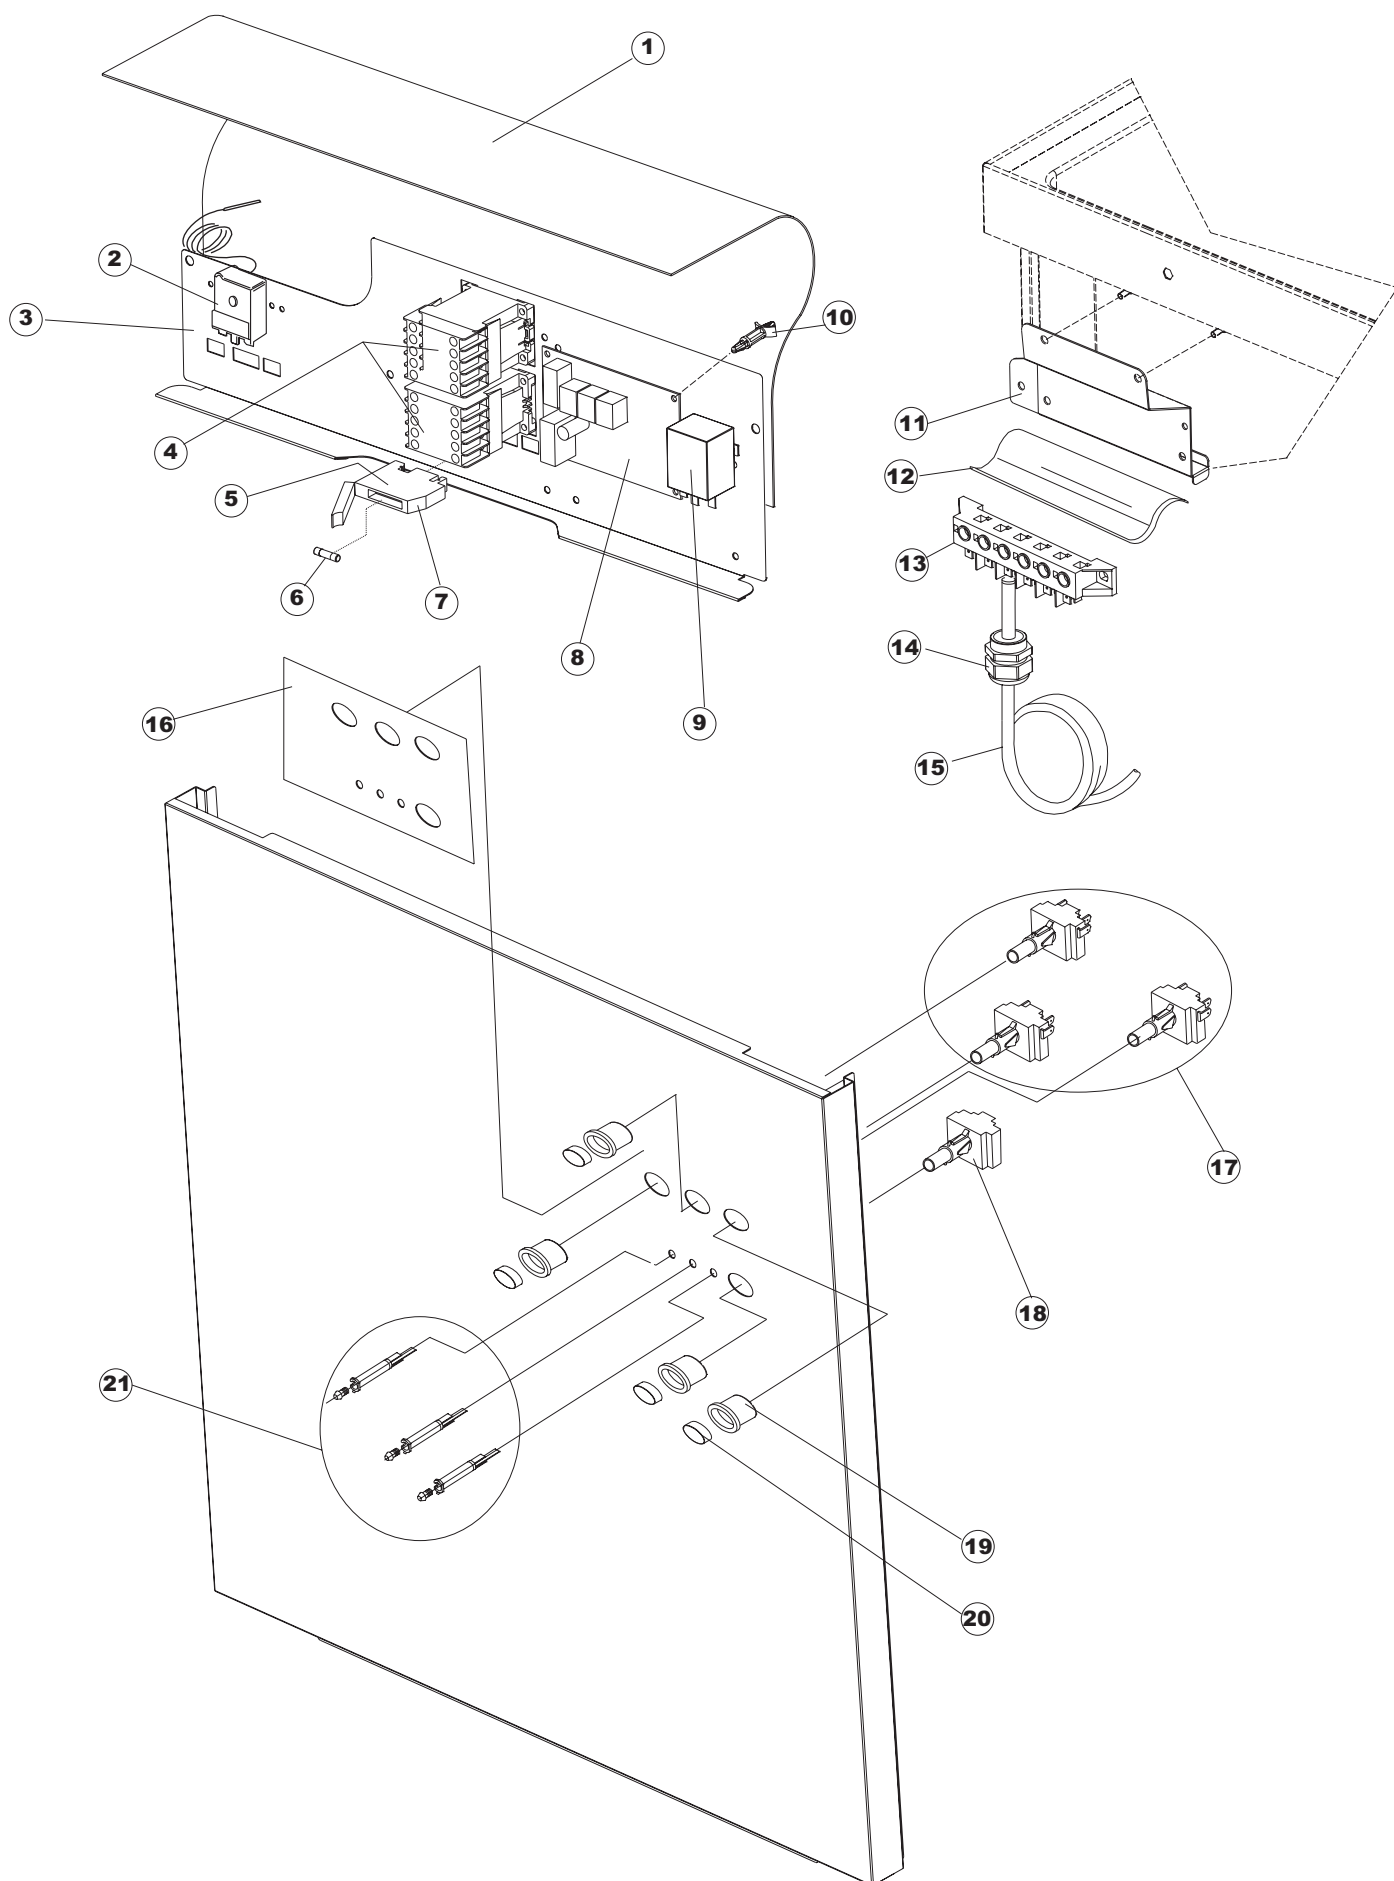

W O L K

**SPARE PARTS CATALOGUE
ERSATZTEILKATALOG
CATALOGUE PIECES DETACHEES
CATALOGO PARTI RICAMBIO
CATALOGO DE PIEZAS DE RECAMBIO
CATALOGO PEÇAS DE REPOSICAO**

1200

07-03-2012

1200

Tav.1: Carrozzeria
Tav.2: Impianto elettrico
Tav.3: Componenti in vasca
Tav.4: Circuito di lavaggio
Tav.5: Circuito di risciacquo
Tav.6: Lance di lavaggio
Tav.7: Pompa di lavaggio
Tav.8: Pompa di scarico

Pompa scarico
Drain pump

1

2

(*) Ricambio consigliato.

Pagina	Posizione	Codice ricambio	Vecchio codice	Descrizione
1	1	80141		GRUPPO CAPPА SQUADRATA COMPLETA
1	2	927088	CWM7	MAGNETE PER MICROINTERRUTTORE CAPPА
1	3	926243	DWP910	PONTICELLO GRIGIO PER MANIGLIONE TIPO CO LGED
1	4	80998		VITE PLASTICA M4X6 (DIN933) GOLD
1	5	80069		GUIDA CAPPА
1	6	80638		PANNELLO POSTERIORE SUPERIORE
1	7	80162	C.80162	PANNELLO POSTERIORE
1	8	80275	C.80275	STAFFA AGGANCIО MOLLE ST - FINITA
1	9	80277	C.80277	PATTINO AGGANCIО MOLLE
1	10	926007	CMT549	MOLLA ACCIAIO A TRAZIONE PER LAVASTOVI-
1	11	80190	C.80190	SQUADRA SUPP.MANIGLIONE
1	12	926009	DAG332	GANCIO DI REGOLAZIONE MOLLE CAPPА
1	13	80023	C.80023	SQUADRA
1	14	80105	C.80105	TAMPONE FERMA CAPPА
1	15	80027	C.80027	MANIGLIONE
1	16	41042	C.41042	TAMPONE ADESIVO
1	17	80240		TELAIO PORTACESTO
1	18	80071	C.80071	PANNELLO LATERALE SINISTRO
1	19	80072	C.80072	PANNELLO LATERALE DESTRO
1	20	80078	C.80078	STAFFA SOTTOPIANI GOLD PG FINITO
1	21	926117	DWP128U	PIEDE
1	22	69098		PANNELLO ANTERIORE
2	1	214086		PROTEZIONE TRASPARENTE PER IMPIANTO
2	2	236043	REB236043	TERMOSTATO BOILER TR711 TF-83°
2	3	69401		PANNELLO PER COMPONENTI ELETTRICI
2	4	80350		CONTATTORE
2	5	H.228048		TAPPO PORTAFUSIBILE
2	6	228010		FUSIBILE 5X20 T4A RITARDATO 250V
2	7	H.228047		PORTAFUSIBILE
2	8	215029		SCHEDA IGEA(88701-1060)ELT.LA50 IBRIDA
2	9	DER111		RELE 30A 230AC 653182300300
2	10	69874		PIEDE SCHEDA