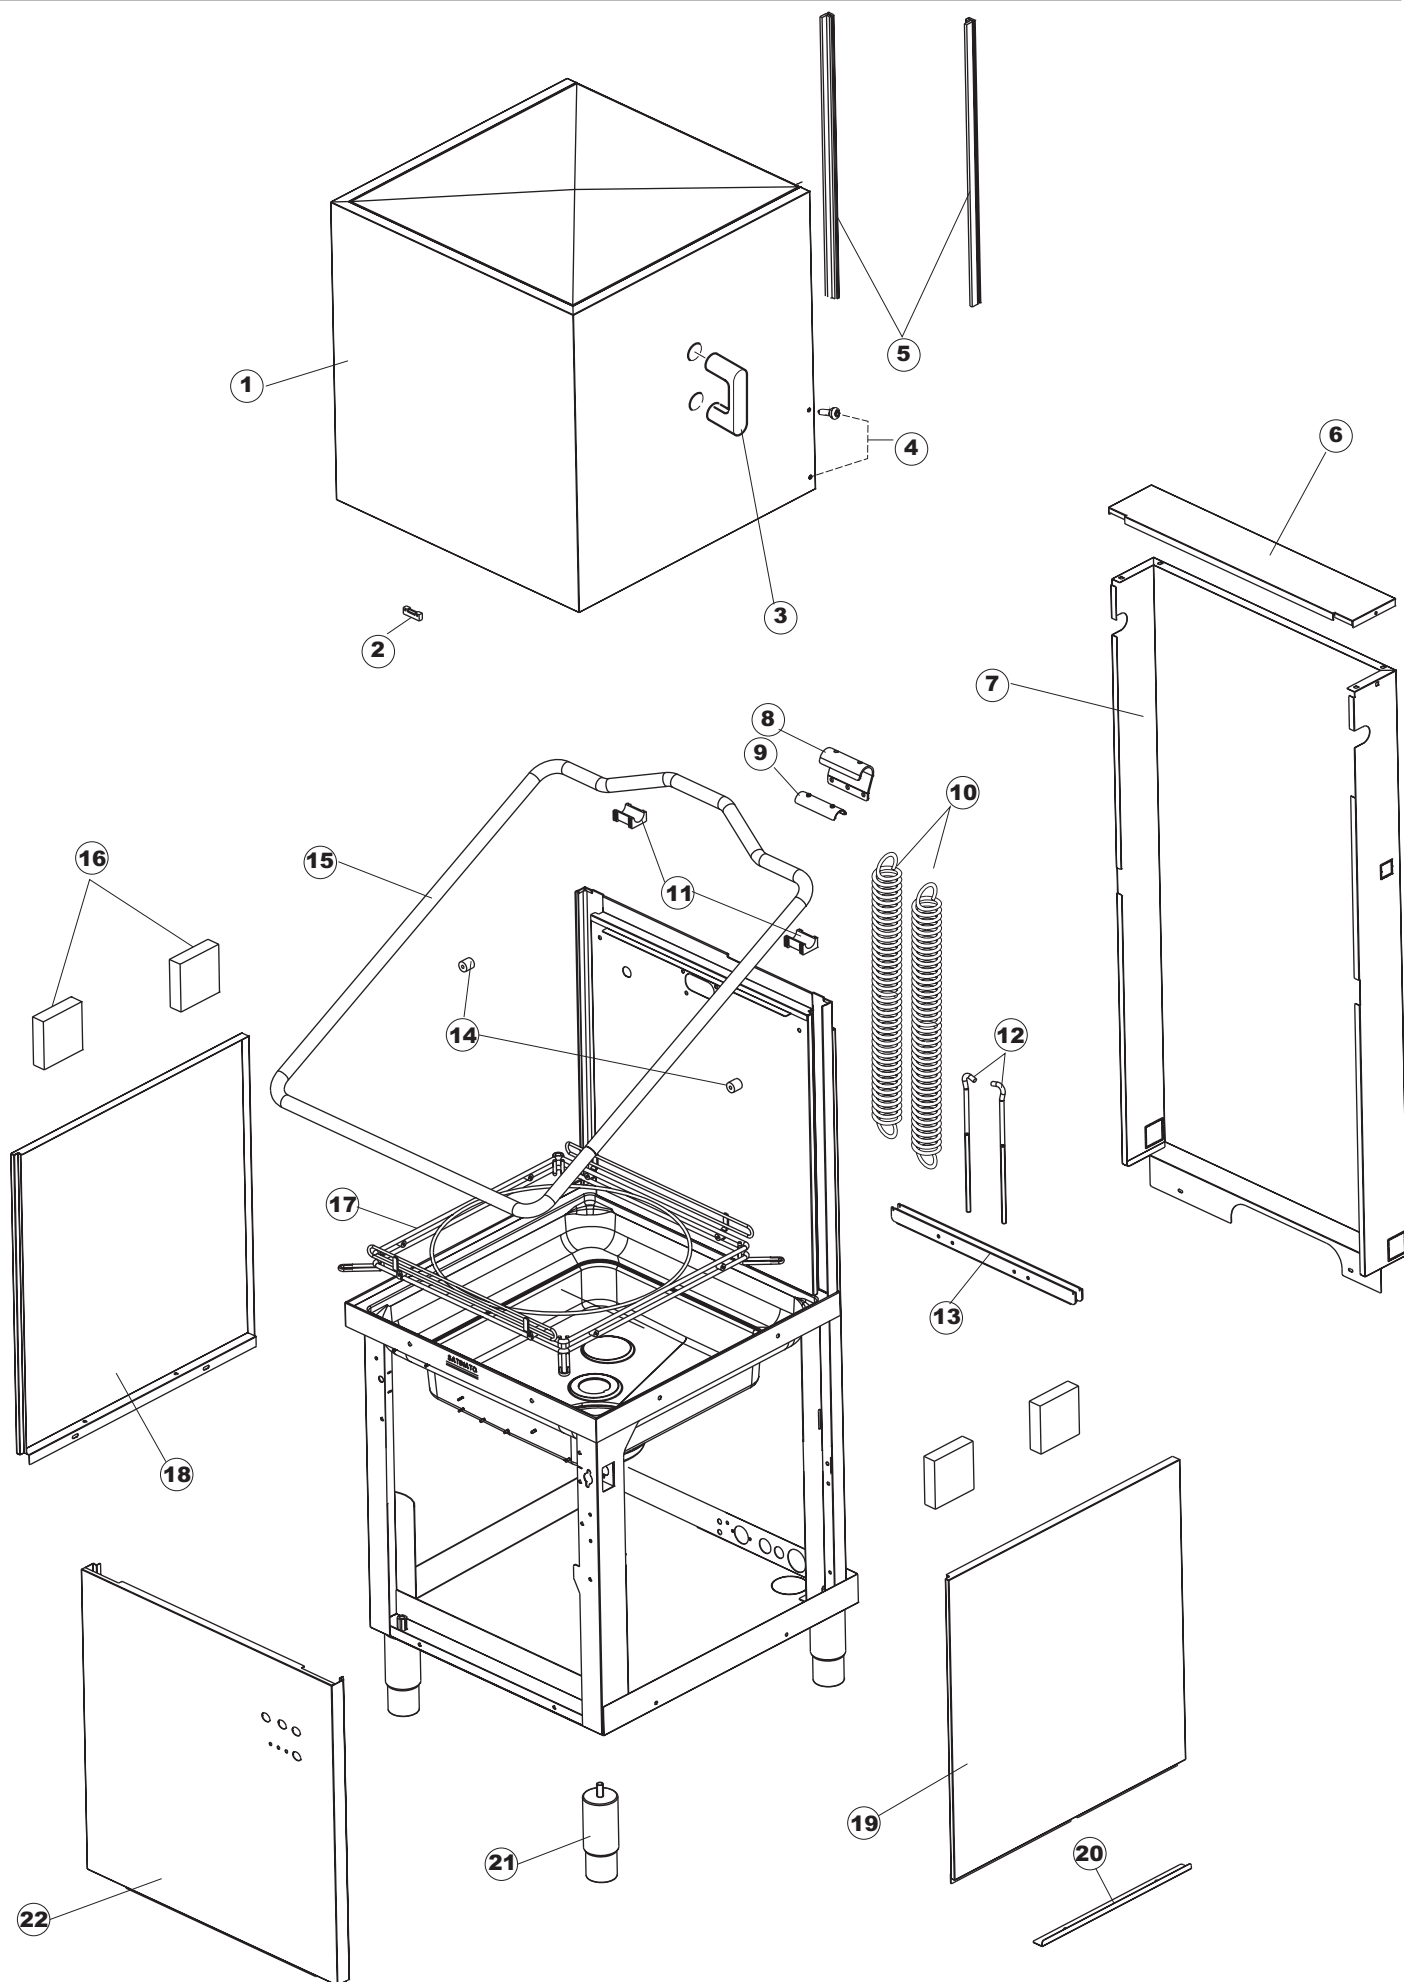

W O L K

**SPARE PARTS CATALOGUE
ERSATZTEILKATALOG
CATALOGUE PIECES DETACHEES
CATALOGO PARTI RICAMBIO
CATALOGO DE PIEZAS DE RECAMBIO
CATALOGO PEÇAS DE REPOSICAO**

1200

07-03-2012

1200

Tav.1: Carrozzeria
Tav.2: Impianto elettrico
Tav.3: Componenti in vasca
Tav.4: Circuito di lavaggio
Tav.5: Circuito di risciacquo
Tav.6: Lance di lavaggio
Tav.7: Pompa di lavaggio
Tav.8: Pompa di scarico

Pompa scarico
Drain pump

1

2

(*) Ricambio consigliato.

Pagina	Posizione	Codice ricambio	Vecchio codice	Descrizione
1	1	80141		GRUPPO CAPPА SQUADRATA COMPLETA
1	2	927088	CWM7	MAGNETE PER MICROINTERRUTTORE CAPPА
1	3	926243	DWP910	PONTICELLO GRIGIO PER MANIGLIONE TIPO CO LGED
1	4	80998		VITE PLASTICA M4X6 (DIN933) GOLD
1	5	80069		GUIDA CAPPА
1	6	80638		PANNELLO POSTERIORE SUPERIORE
1	7	80162	C.80162	PANNELLO POSTERIORE
1	8	80275	C.80275	STAFFA AGGANCIО MOLLE ST - FINITA
1	9	80277	C.80277	PATTINO AGGANCIО MOLLE
1	10	926007	CMT549	MOLLA ACCIAIO A TRAZIONE PER LAVASTOVI-
1	11	80190	C.80190	SQUADRA SUPP.MANIGLIONE
1	12	926009	DAG332	GANCIO DI REGOLAZIONE MOLLE CAPPА
1	13	80023	C.80023	SQUADRA
1	14	80105	C.80105	TAMPONE FERMA CAPPА
1	15	80027	C.80027	MANIGLIONE
1	16	41042	C.41042	TAMPONE ADESIVO
1	17	80240		TELAIO PORTACESTO
1	18	80071	C.80071	PANNELLO LATERALE SINISTRO
1	19	80072	C.80072	PANNELLO LATERALE DESTRO
1	20	80078	C.80078	STAFFA SOTTOPIANI GOLD PG FINITO
1	21	926117	DWP128U	PIEDE
1	22	69098		PANNELLO ANTERIORE
2	1	214086		PROTEZIONE TRASPARENTE PER IMPIANTO
2	2	236043	REB236043	TERMOSTATO BOILER TR711 TF-83°
2	3	69401		PANNELLO PER COMPONENTI ELETTRICI
2	4	80350		CONTATTORE
2	5	H.228048		TAPPO PORTAFUSIBILE
2	6	228010		FUSIBILE 5X20 T4A RITARDATO 250V
2	7	H.228047		PORTAFUSIBILE
2	8	215029		SCHEDA IGEA(88701-1060)ELT.LA50 IBRIDA
2	9	DER111		RELE 30A 230AC 653182300300
2	10	69874		PIEDE SCHEDA