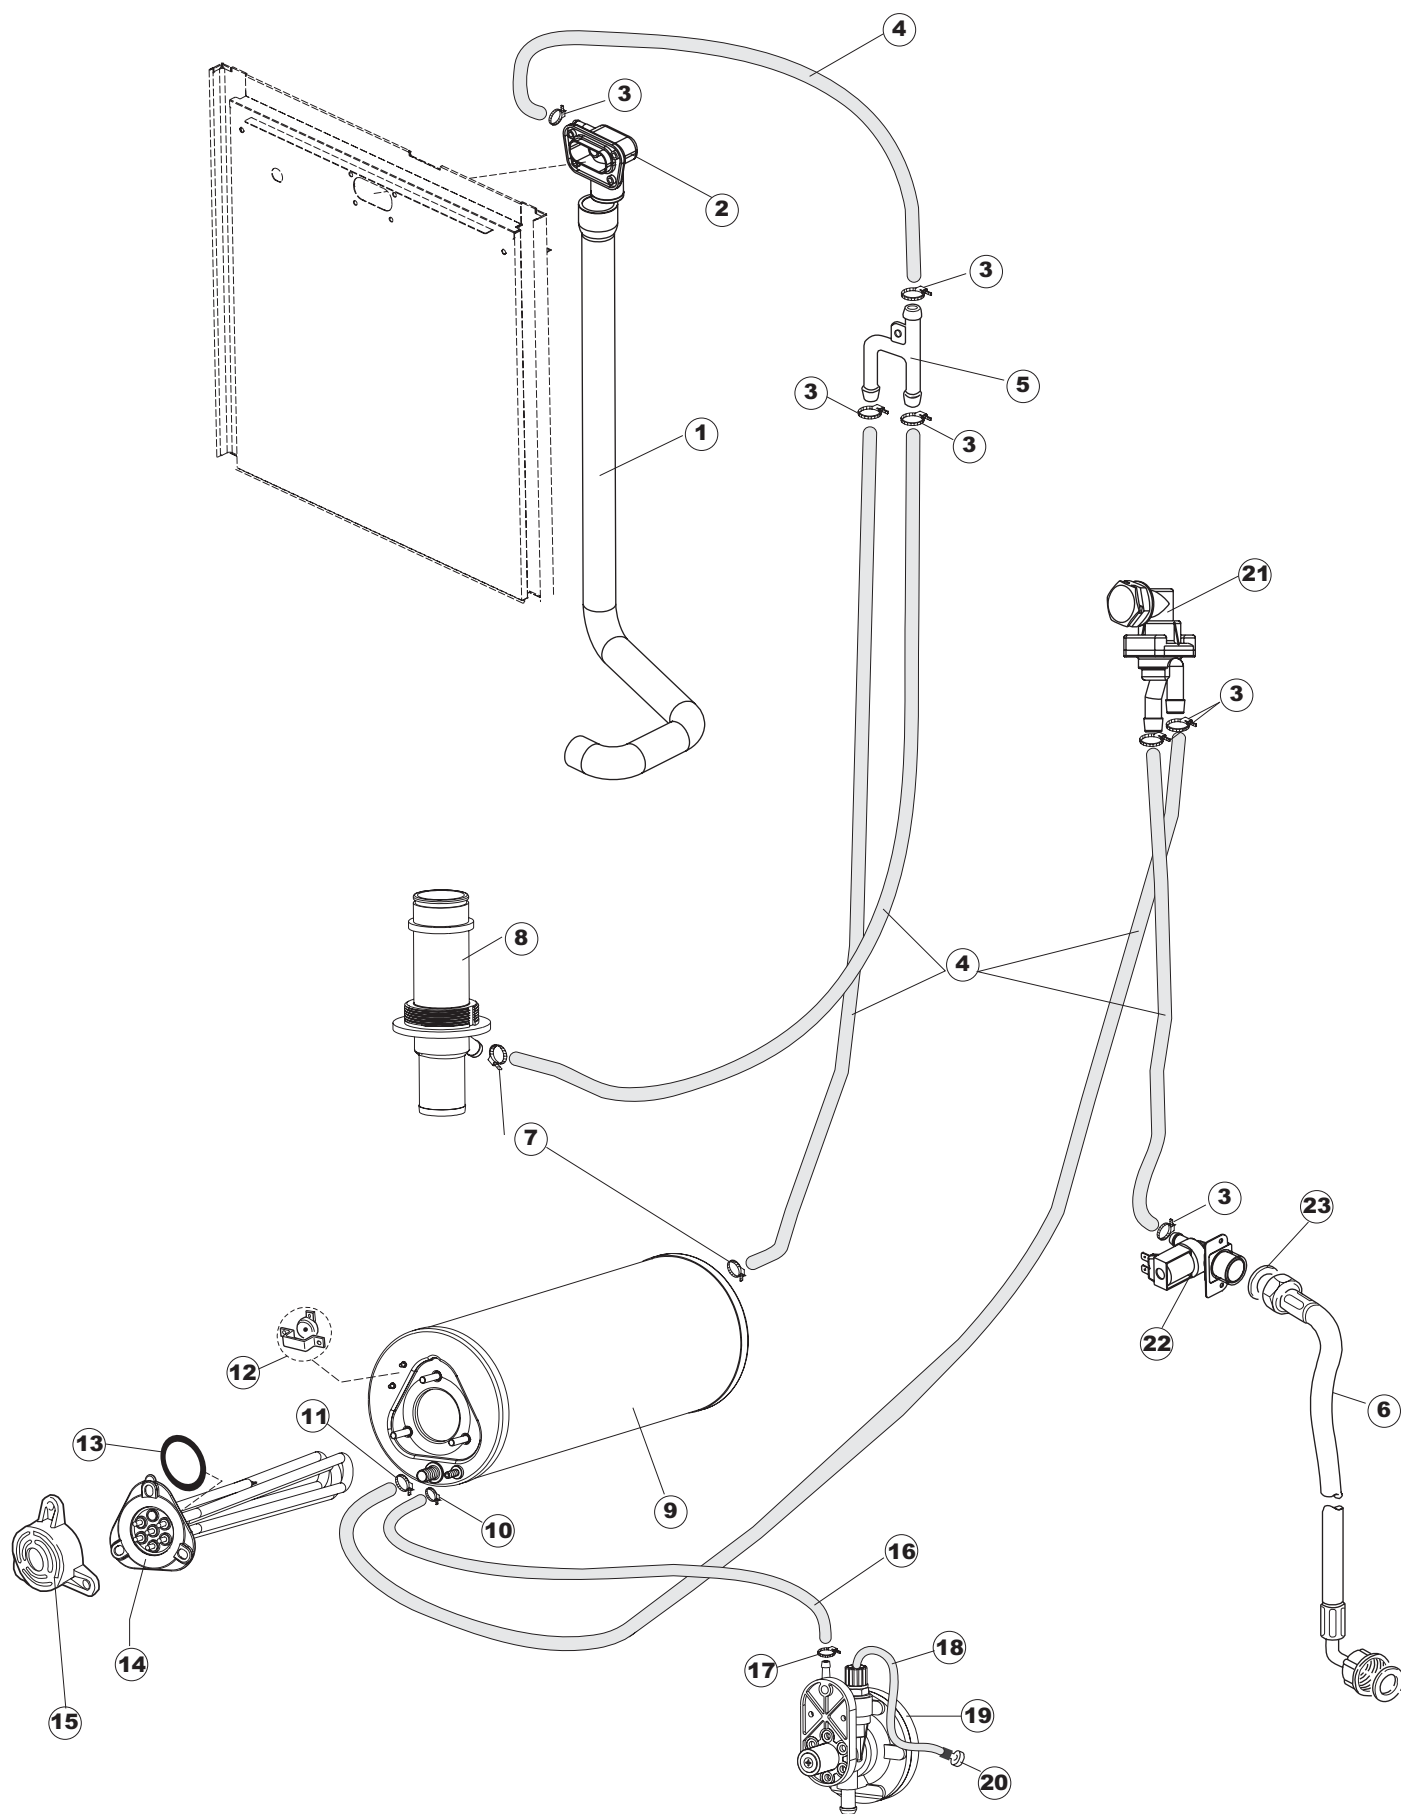

Pompa scarico
Drain pump

1

2

(*) Ricambio consigliato.

Pagina	Posizione	Codice ricambio	Vecchio codice	Descrizione
1	1	80141		GRUPPO CAPPА SQUADRATA COMPLETA
1	2	927088	CWM7	MAGNETE PER MICROINTERRUTTORE CAPPА
1	3	926243	DWP910	PONTICELLO GRIGIO PER MANIGLIONE TIPO CO LGED
1	4	80998		VITE PLASTICA M4X6 (DIN933) GOLD
1	5	80069		GUIDA CAPPА
1	6	80638		PANNELLO POSTERIORE SUPERIORE
1	7	80162	C.80162	PANNELLO POSTERIORE
1	8	80275	C.80275	STAFFA AGGANCIО MOLLE ST - FINITA
1	9	80277	C.80277	PATTINO AGGANCIО MOLLE
1	10	926007	CMT549	MOLLA ACCIAIO A TRAZIONE PER LAVASTOVI-
1	11	80190	C.80190	SQUADRA SUPP.MANIGLIONE
1	12	926009	DAG332	GANCIO DI REGOLAZIONE MOLLE CAPPА
1	13	80023	C.80023	SQUADRA
1	14	80105	C.80105	TAMPONE FERMA CAPPА
1	15	80027	C.80027	MANIGLIONE
1	16	41042	C.41042	TAMPONE ADESIVO
1	17	80240		TELAIO PORTACESTO
1	18	80071	C.80071	PANNELLO LATERALE SINISTRO
1	19	80072	C.80072	PANNELLO LATERALE DESTRO
1	20	80078	C.80078	STAFFA SOTTOPIANI GOLD PG FINITO
1	21	926117	DWP128U	PIEDE
1	22	69098		PANNELLO ANTERIORE
2	1	214086		PROTEZIONE TRASPARENTE PER IMPIANTO
2	2	236043	REB236043	TERMOSTATO BOILER TR711 TF-83°
2	3	69401		PANNELLO PER COMPONENTI ELETTRICI
2	4	80350		CONTATTORE
2	5	H.228048		TAPPO PORTAFUSIBILE
2	6	228010		FUSIBILE 5X20 T4A RITARDATO 250V
2	7	H.228047		PORTAFUSIBILE
2	8	215029		SCHEDA IGEA(88701-1060)ELT.LA50 IBRIDA
2	9	DER111		RELE 30A 230AC 653182300300
2	10	69874		PIEDE SCHEDA