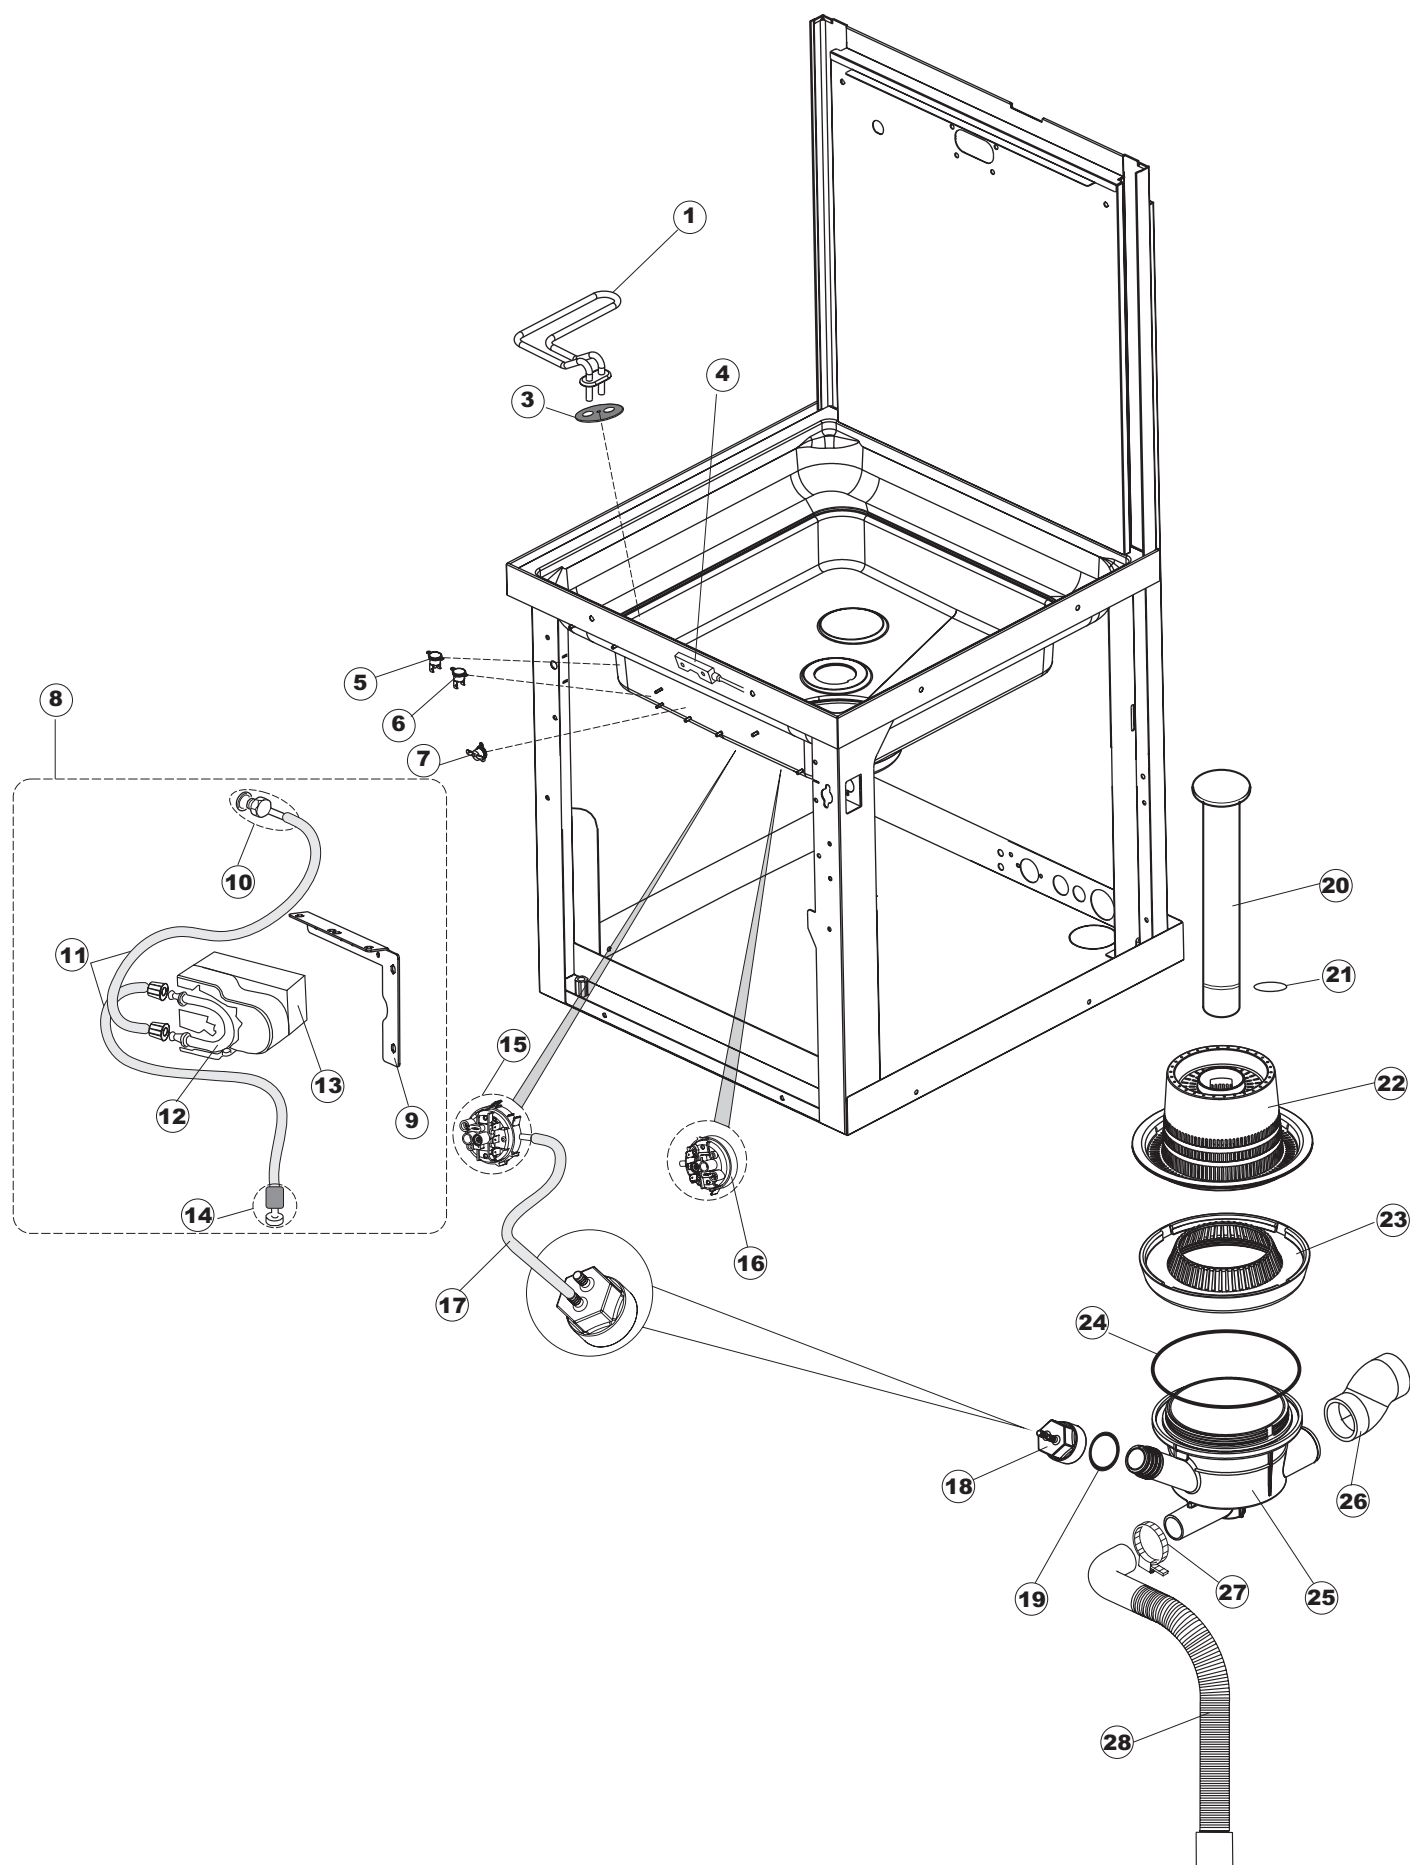

Tav.1: Machine body
Tav.2: Electrical components
Tav.3: Components in the tank
Tav.4: Washing circuit
Tav.5: Rinsing circuit
Tav.6: Washing arms
Tav.7: Washing pump
Tav.8: Draining pump

Tab.1: Carrocería
Tab.2: Instalación eléctrica
Tab.3: Componentes en cuba
Tab.4: Circuito de lavado
Tab.5: Circuito d'enjuague
Tab.6: Brazos de lavado
Tab.7: Bomba de lavado
Tab.8: Bomba de descarga

Pompa scarico
Drain pump

1

2

(*) Ricambio consigliato.

Pagina	Posizione	Codice ricambio	Vecchio codice	Descrizione
1	1	80141		GRUPPO CAPPА SQUADRATA COMPLETA
1	2	927088	CWM7	MAGNETE PER MICROINTERRUTTORE CAPPА
1	3	926243	DWP910	PONTICELLO GRIGIO PER MANIGLIONE TIPO CO LGED
1	4	80998		VITE PLASTICA M4X6 (DIN933) GOLD
1	5	80069		GUIDA CAPPА
1	6	80638		PANNELLO POSTERIORE SUPERIORE
1	7	80162	C.80162	PANNELLO POSTERIORE
1	8	80275	C.80275	STAFFA AGGANCIО MOLLE ST - FINITA
1	9	80277	C.80277	PATTINO AGGANCIО MOLLE
1	10	926007	CMT549	MOLLA ACCIAIO A TRAZIONE PER LAVASTOVI-
1	11	80190	C.80190	SQUADRA SUPP.MANIGLIONE
1	12	926009	DAG332	GANCIO DI REGOLAZIONE MOLLE CAPPА
1	13	80023	C.80023	SQUADRA
1	14	80105	C.80105	TAMPONE FERMA CAPPА
1	15	80027	C.80027	MANIGLIONE
1	16	41042	C.41042	TAMPONE ADESIVO
1	17	80240		TELAIO PORTACESTO
1	18	80071	C.80071	PANNELLO LATERALE SINISTRO
1	19	80072	C.80072	PANNELLO LATERALE DESTRO
1	20	80078	C.80078	STAFFA SOTTOPIANI GOLD PG FINITO
1	21	926117	DWP128U	PIEDE
1	22	69098		PANNELLO ANTERIORE
2	1	214086		PROTEZIONE TRASPARENTE PER IMPIANTO
2	2	236043	REB236043	TERMOSTATO BOILER TR711 TF-83°
2	3	69401		PANNELLO PER COMPONENTI ELETTRICI
2	4	80350		CONTATTORE
2	5	H.228048		TAPPO PORTAFUSIBILE
2	6	228010		FUSIBILE 5X20 T4A RITARDATO 250V
2	7	H.228047		PORTAFUSIBILE
2	8	215029		SCHEDA IGEA(88701-1060)ELT.LA50 IBRIDA
2	9	DER111		RELE 30A 230AC 653182300300
2	10	69874		PIEDE SCHEDA