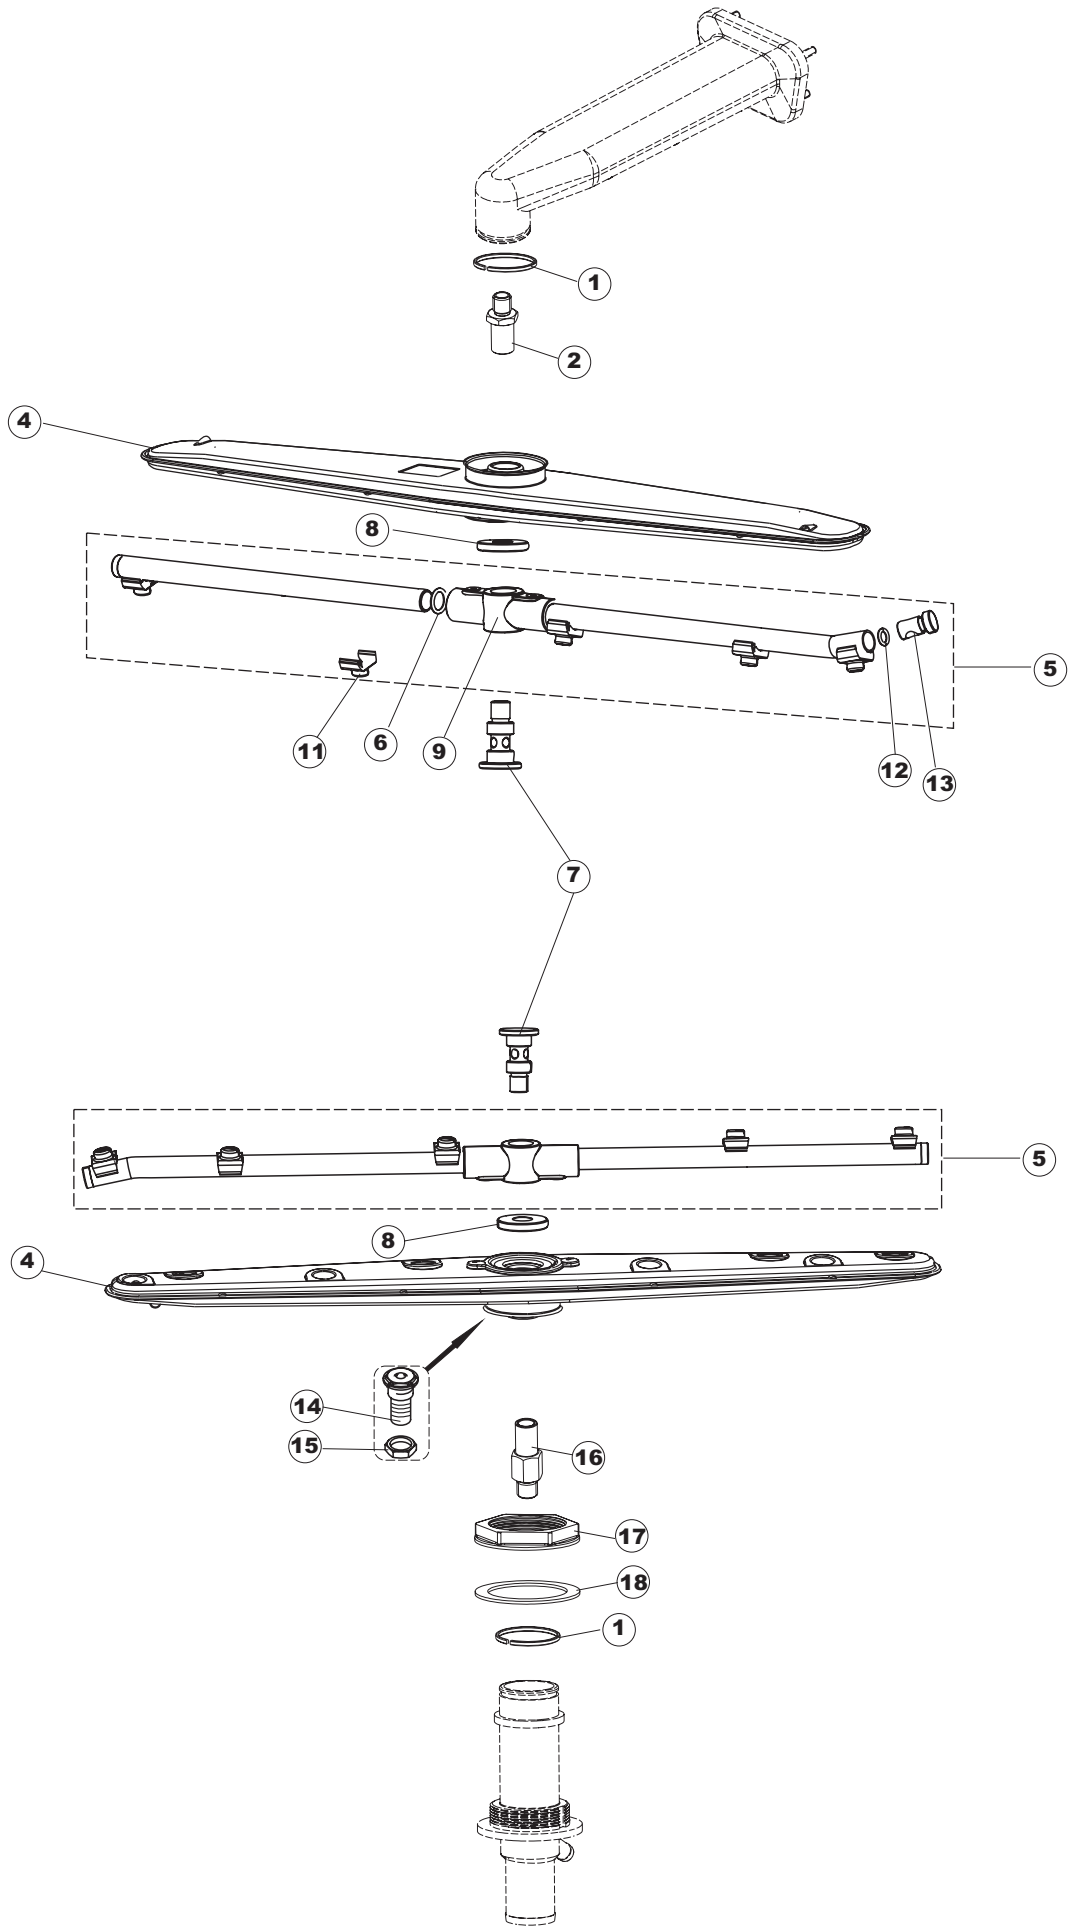

Tab.1: Carrosserie
Tab.2: Installation électrique
Tab.3: Composants de cuve
Tab.4: Circuit de lavage
Tab.5: Circuit de rinçage
Tab.6: Bras de lavage
Tab.7: Pompe de lavage
Tab.8: Pompe de vidange

Taf.1: Verkleidung
Taf.2: Elektrische Anlage
Taf.3: Bauteile im Waschtank
Taf.4: Spuelschaltung
Taf.5: Nachspuelschaltung
Taf.6: Wascharmee
Taf.7: Spuelpumpe
Taf.8: Laugenpumpe

Pompa scarico
Drain pump

1

2

(*) Ricambio consigliato.

Pagina	Posizione	Codice ricambio	Vecchio codice	Descrizione
1	1	80141		GRUPPO CAPPА SQUADRATA COMPLETA
1	2	927088	CWM7	MAGNETE PER MICROINTERRUTTORE CAPPА
1	3	926243	DWP910	PONTICELLO GRIGIO PER MANIGLIONE TIPO CO LGED
1	4	80998		VITE PLASTICA M4X6 (DIN933) GOLD
1	5	80069		GUIDA CAPPА
1	6	80638		PANNELLO POSTERIORE SUPERIORE
1	7	80162	C.80162	PANNELLO POSTERIORE
1	8	80275	C.80275	STAFFA AGGANCIО MOLLE ST - FINITA
1	9	80277	C.80277	PATTINO AGGANCIО MOLLE
1	10	926007	CMT549	MOLLA ACCIAIO A TRAZIONE PER LAVASTOVI-
1	11	80190	C.80190	SQUADRA SUPP.MANIGLIONE
1	12	926009	DAG332	GANCIO DI REGOLAZIONE MOLLE CAPPА
1	13	80023	C.80023	SQUADRA
1	14	80105	C.80105	TAMPONE FERMA CAPPА
1	15	80027	C.80027	MANIGLIONE
1	16	41042	C.41042	TAMPONE ADESIVO
1	17	80240		TELAIO PORTACESTO
1	18	80071	C.80071	PANNELLO LATERALE SINISTRO
1	19	80072	C.80072	PANNELLO LATERALE DESTRO
1	20	80078	C.80078	STAFFA SOTTOPIANI GOLD PG FINITO
1	21	926117	DWP128U	PIEDE
1	22	69098		PANNELLO ANTERIORE
2	1	214086		PROTEZIONE TRASPARENTE PER IMPIANTO
2	2	236043	REB236043	TERMOSTATO BOILER TR711 TF-83°
2	3	69401		PANNELLO PER COMPONENTI ELETTRICI
2	4	80350		CONTATTORE
2	5	H.228048		TAPPO PORTAFUSIBILE
2	6	228010		FUSIBILE 5X20 T4A RITARDATO 250V
2	7	H.228047		PORTAFUSIBILE
2	8	215029		SCHEDA IGEA(88701-1060)ELT.LA50 IBRIDA
2	9	DER111		RELE 30A 230AC 653182300300
2	10	69874		PIEDE SCHEDA