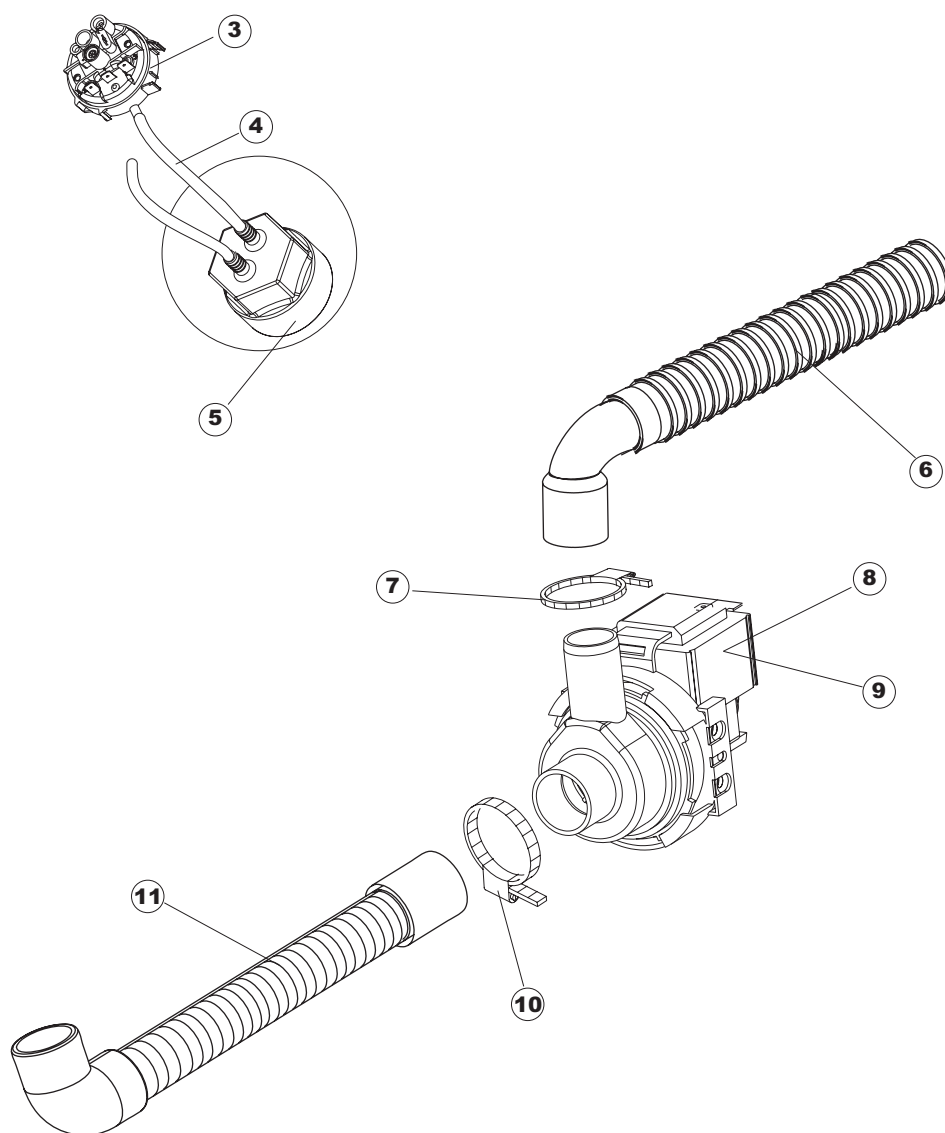

Tab.1: Carrosserie
Tab.2: Installation électrique
Tab.3: Composants de cuve
Tab.4: Circuit de lavage
Tab.5: Circuit de rinçage
Tab.6: Bras de lavage
Tab.7: Pompe de lavage
Tab.8: Pompe de vidange

Taf.1: Verkleidung
Taf.2: Elektrische Anlage
Taf.3: Bauteile im Waschtank
Taf.4: Spuelschaltung
Taf.5: Nachspuelschaltung
Taf.6: Wascharmee
Taf.7: Spuelpumpe
Taf.8: Laugenpumpe

Pompa scarico
Drain pump

1

2

(*) Ricambio consigliato.

Pagina	Posizione	Codice ricambio	Vecchio codice	Descrizione
1	1	80141		GRUPPO CAPPА SQUADRATA COMPLETA
1	2	927088	CWM7	MAGNETE PER MICROINTERRUTTORE CAPPА
1	3	926243	DWP910	PONTICELLO GRIGIO PER MANIGLIONE TIPO CO LGED
1	4	80998		VITE PLASTICA M4X6 (DIN933) GOLD
1	5	80069		GUIDA CAPPА
1	6	80638		PANNELLO POSTERIORE SUPERIORE
1	7	80162	C.80162	PANNELLO POSTERIORE
1	8	80275	C.80275	STAFFA AGGANCIО MOLLE ST - FINITA
1	9	80277	C.80277	PATTINO AGGANCIО MOLLE
1	10	926007	CMT549	MOLLA ACCIAIO A TRAZIONE PER LAVASTOVI-
1	11	80190	C.80190	SQUADRA SUPP.MANIGLIONE
1	12	926009	DAG332	GANCIO DI REGOLAZIONE MOLLE CAPPА
1	13	80023	C.80023	SQUADRA
1	14	80105	C.80105	TAMPONE FERMA CAPPА
1	15	80027	C.80027	MANIGLIONE
1	16	41042	C.41042	TAMPONE ADESIVO
1	17	80240		TELAIO PORTACESTO
1	18	80071	C.80071	PANNELLO LATERALE SINISTRO
1	19	80072	C.80072	PANNELLO LATERALE DESTRO
1	20	80078	C.80078	STAFFA SOTTOPIANI GOLD PG FINITO
1	21	926117	DWP128U	PIEDE
1	22	69098		PANNELLO ANTERIORE
2	1	214086		PROTEZIONE TRASPARENTE PER IMPIANTO
2	2	236043	REB236043	TERMOSTATO BOILER TR711 TF-83°
2	3	69401		PANNELLO PER COMPONENTI ELETTRICI
2	4	80350		CONTATTORE
2	5	H.228048		TAPPO PORTAFUSIBILE
2	6	228010		FUSIBILE 5X20 T4A RITARDATO 250V
2	7	H.228047		PORTAFUSIBILE
2	8	215029		SCHEDA IGEA(88701-1060)ELT.LA50 IBRIDA
2	9	DER111		RELE 30A 230AC 653182300300
2	10	69874		PIEDE SCHEDA