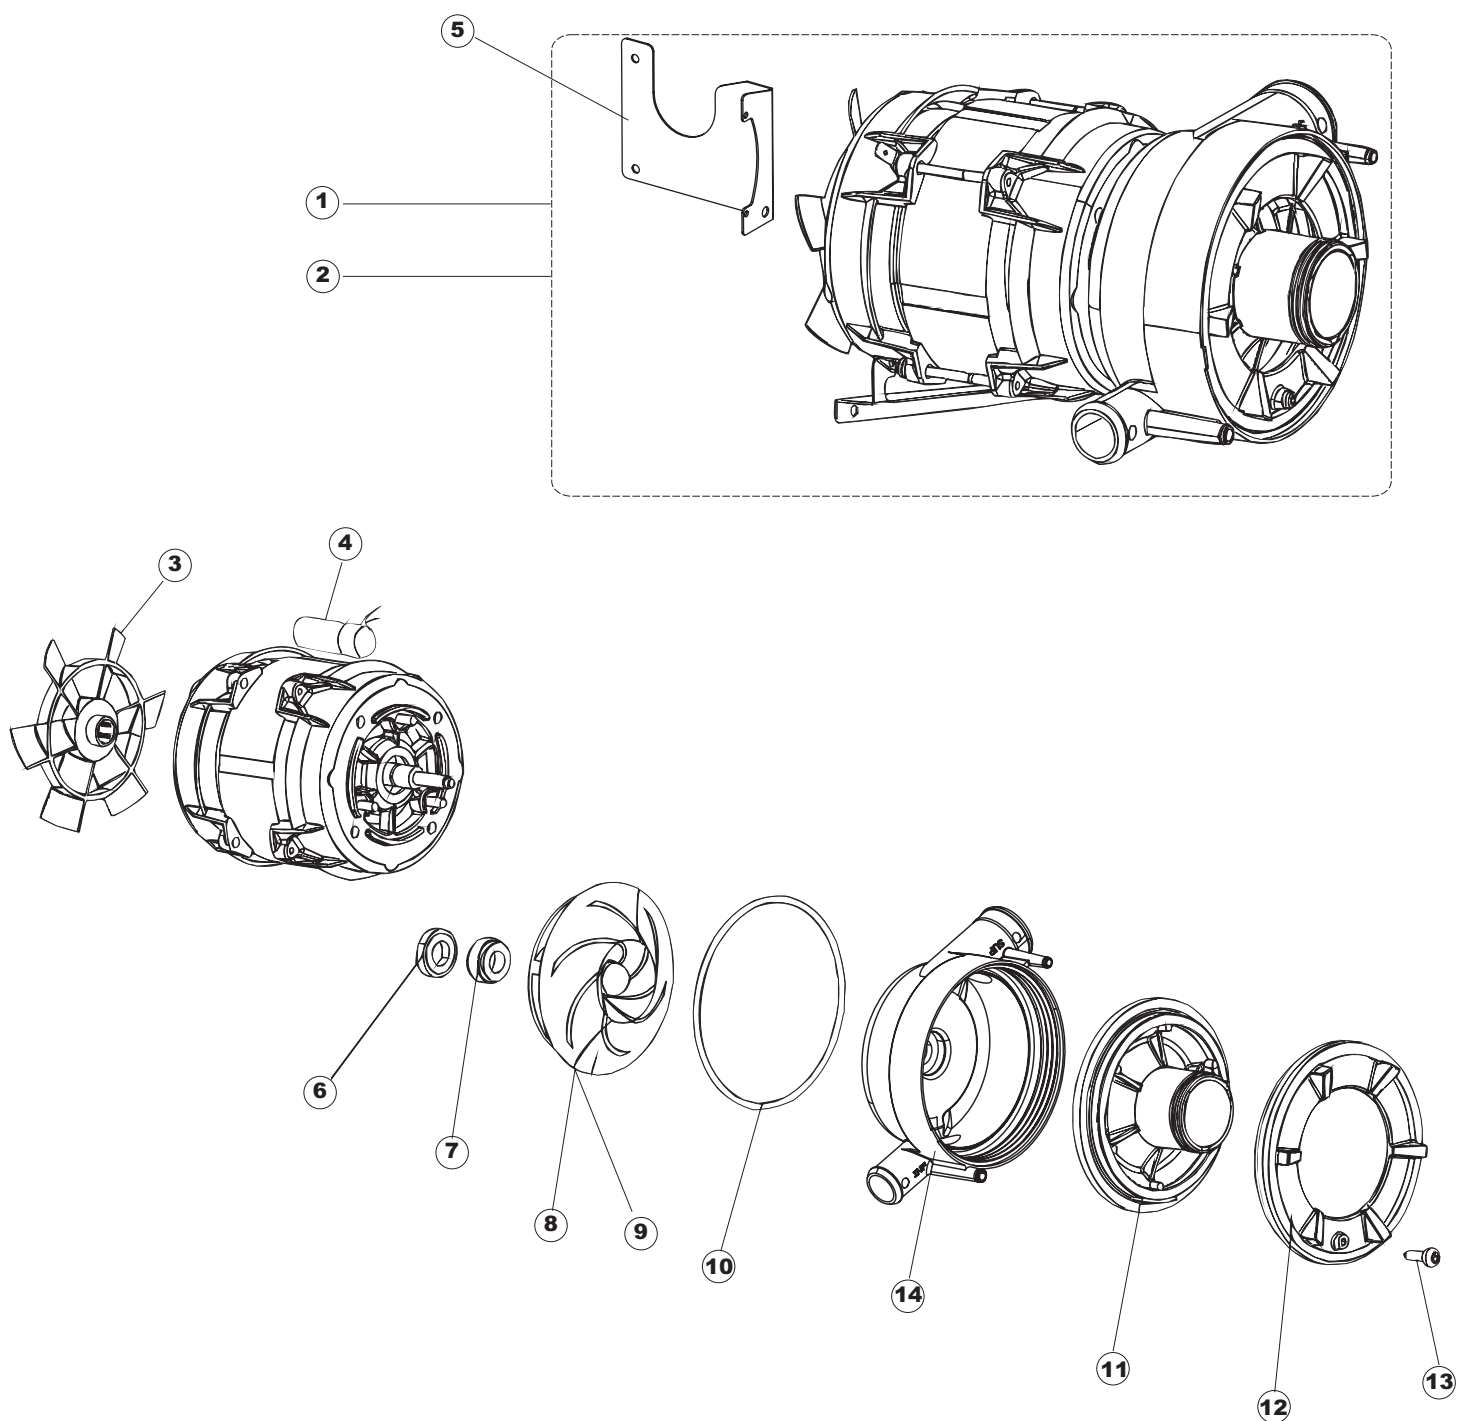

Tab.1: Carrosserie
Tab.2: Installation électrique
Tab.3: Composants de cuve
Tab.4: Circuit de lavage
Tab.5: Circuit de rinçage
Tab.6: Bras de lavage
Tab.7: Pompe de lavage
Tab.8: Pompe de vidange

Taf.1: Verkleidung
Taf.2: Elektrische Anlage
Taf.3: Bauteile im Waschtank
Taf.4: Spuelschaltung
Taf.5: Nachspuelschaltung
Taf.6: Wascharmee
Taf.7: Spuelpumpe
Taf.8: Laugenpumpe

Pompa scarico
Drain pump

1

2

(*) Ricambio consigliato.

Pagina	Posizione	Codice ricambio	Vecchio codice	Descrizione
1	1	80141		GRUPPO CAPPА SQUADRATA COMPLETA
1	2	927088	CWM7	MAGNETE PER MICROINTERRUTTORE CAPPА
1	3	926243	DWP910	PONTICELLO GRIGIO PER MANIGLIONE TIPO CO LGED
1	4	80998		VITE PLASTICA M4X6 (DIN933) GOLD
1	5	80069		GUIDA CAPPА
1	6	80638		PANNELLO POSTERIORE SUPERIORE
1	7	80162	C.80162	PANNELLO POSTERIORE
1	8	80275	C.80275	STAFFA AGGANCIО MOLLE ST - FINITA
1	9	80277	C.80277	PATTINO AGGANCIО MOLLE
1	10	926007	CMT549	MOLLA ACCIAIO A TRAZIONE PER LAVASTOVI-
1	11	80190	C.80190	SQUADRA SUPP.MANIGLIONE
1	12	926009	DAG332	GANCIO DI REGOLAZIONE MOLLE CAPPА
1	13	80023	C.80023	SQUADRA
1	14	80105	C.80105	TAMPONE FERMA CAPPА
1	15	80027	C.80027	MANIGLIONE
1	16	41042	C.41042	TAMPONE ADESIVO
1	17	80240		TELAIO PORTACESTO
1	18	80071	C.80071	PANNELLO LATERALE SINISTRO
1	19	80072	C.80072	PANNELLO LATERALE DESTRO
1	20	80078	C.80078	STAFFA SOTTOPIANI GOLD PG FINITO
1	21	926117	DWP128U	PIEDE
1	22	69098		PANNELLO ANTERIORE
2	1	214086		PROTEZIONE TRASPARENTE PER IMPIANTO
2	2	236043	REB236043	TERMOSTATO BOILER TR711 TF-83°
2	3	69401		PANNELLO PER COMPONENTI ELETTRICI
2	4	80350		CONTATTORE
2	5	H.228048		TAPPO PORTAFUSIBILE
2	6	228010		FUSIBILE 5X20 T4A RITARDATO 250V
2	7	H.228047		PORTAFUSIBILE
2	8	215029		SCHEDA IGEA(88701-1060)ELT.LA50 IBRIDA
2	9	DER111		RELE 30A 230AC 653182300300
2	10	69874		PIEDE SCHEDA