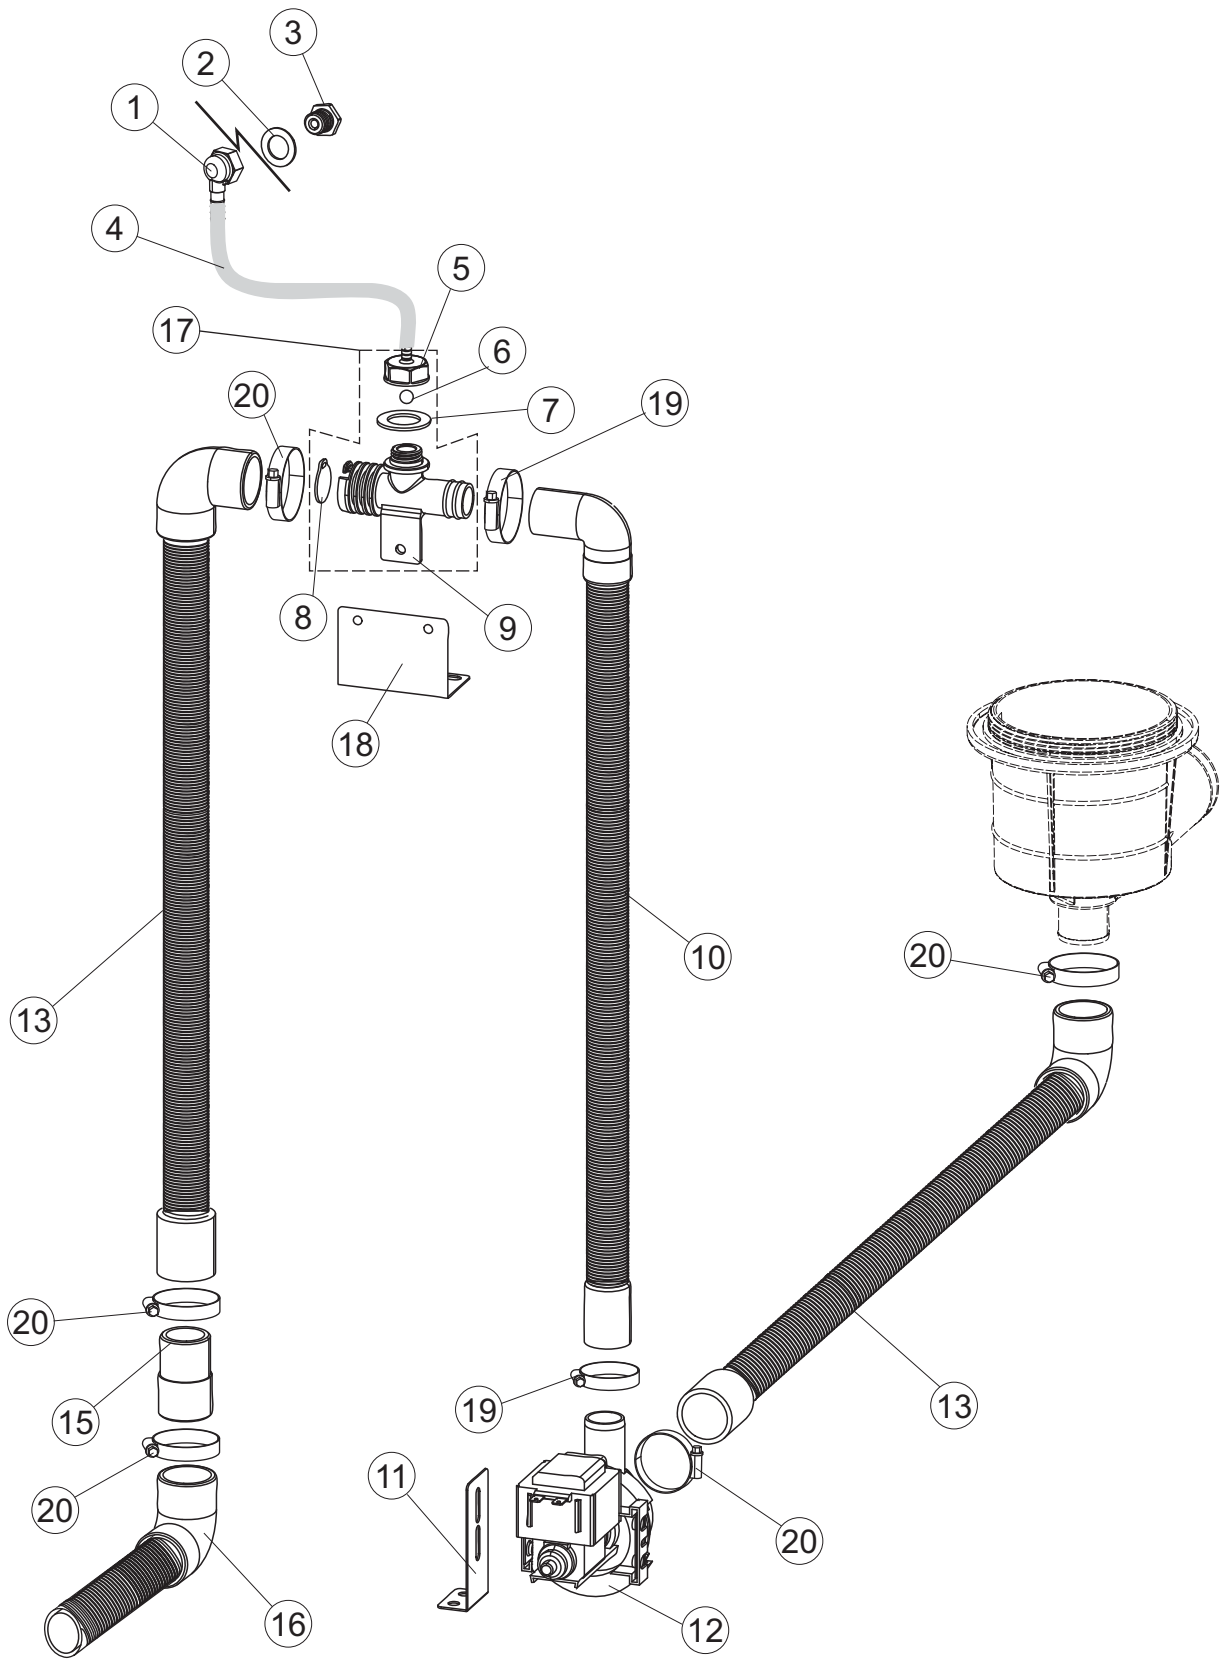

# 6

Seite	Position	Code	Alter Code	Beschreibung		
1	1	70634		PANNELLO SOPRA CAPPА TOP COMPLETO		
1	2	927088	CWM7	MAGNETE PER MICROINTERRUTTORE		
1	3	70339		CAPPА COIBENTATA COMPLETA		
1	4	70210		FERMO LEVA DX CAPPА (RAL5015)		
1	5	70211		FERMO LEVA SX CAPPА (RAL5015)		
1	7	70094		ROHR		
1	8	70120		NICHT IN DER PREIS LISTE		
1	9	70192		UNTERSTÜTZUNG		
1	10	70208		LEVA SX CAPPА (RAL7040)		
1	11	70209		LEVA DX CAPPА (RAL7040)		
1	12	70324		PANNELLO POSTERIORE SUPERIORE		
1	13	70163		PANNELLO POSTERIORE SKIN_PLATE		
1	14	70277		KUPPLUNGSFEDERN SCHUH		
1	15	70092		FLANSCH		
1	17	70031		HAKEN FEDERN		
1	18	926108	CMT520	SPANNFEDER HAUBE f5.5 121/..		
1	19	926009	DAG332	HAKEN, FEDERREGUL. 100/120/140		
1	20	70065		ÜAHN		
1	21	70998		DISTANZ		
1	22	70036		LINKS-UNTERSTÜTZUNG		
1	23	70035		RICHTIGE UNTERSTÜTZUNG		
1	24	70255		RAHMEN		
1	25	70019		TRAVE TIRANTE MOLLE		
1	26	70072		RECHTE SEITENWAND		
1	27	70071		LINKEN SEITENWAND		
1	28	41042	C.41042	KLEBENPER SCHLEGER		
1	29	80078	C.80078	BEF.WINKEL, UNTERABLAGEFL.GOLD PG MASCHINENFERTIG		
1	30	70079		PANNELLO ANTERIORE		
1	31	73100		FUESS		
1	32	70265		ZAPFEN		
1	33	70250		SEITENTÜR KÖRBE		
1	34	80871		TUERKONTAKTSCHALTER		
1	35	70300		HALTERUNG NEUTRALEN GRIFF		
2	1	70459		PANEL SCHALTKASTEN		
2	2	929115	DER1108	RELE 16A 230V 62.82		
2	3	215032-4		KARTE		
2	4	70561		DRUCKWAECHTER		
2	5	DEI4		CONTATTO AUSILIARIO (3RH1921-1DA11)		
2	7	73350		KONTAKT-GEBER 230-50/60HZ		
2	10	220011	REB220011	* KLEMMENBRETT, 5-POLIG + ERDUNG FV.122		
2	11	228004		SICHERUNG, 5X20 4A FAST		
2	12	228012		SICHERUNG		
2	13	228011		SICHERUNG 5X20 TA2		
2	15	143235		SCHLAUCH 4X7 SILIKON DURCHS. CRP		
2	16	423011	REB423011	SHELLE, FEDER		
2	17	107012		LUFTFALLE		
2	18	80933		FLACHKABEL		
2	19	80943		BEDINGUNGEN-TESTENBRETT		
2	20	419036		ABSTANDSSTÜCK, M3		
2	21	417119		SCHRAUBENMUTTER, M3 KUNST. WEISS		
2	22	70705		FRONTBLLENDE		
2	23	CWP2		STÜTZFÜSSE FÜR PLATINE (ART.DRA6A)		