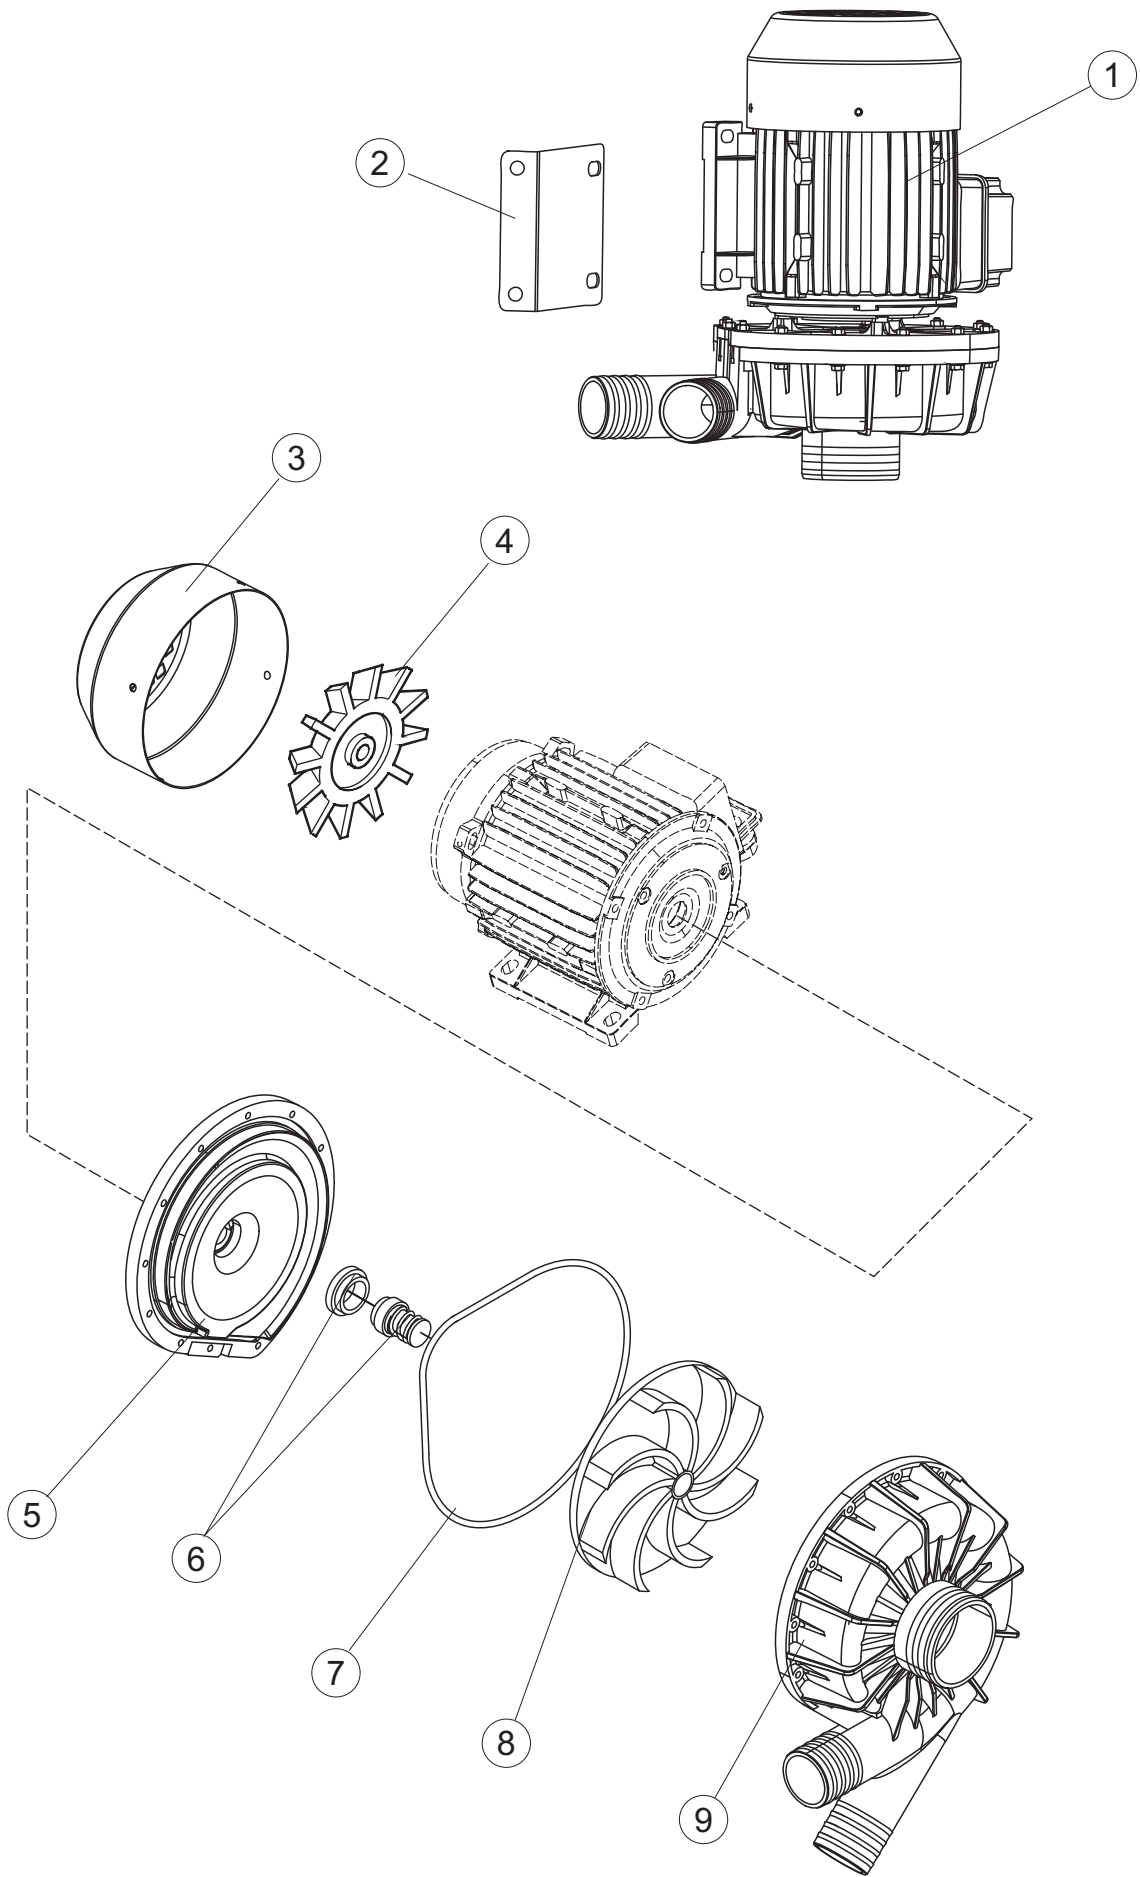

# 6

Seite	Position	Code	Alter Code	Beschreibung		
1	1	70634		PANNELLO SOPRA CAPPА TOP COMPLETO		
1	2	927088	CWM7	MAGNETE PER MICROINTERRUTTORE		
1	3	70339		CAPPА COIBENTATA COMPLETA		
1	4	70210		FERMO LEVA DX CAPPА (RAL5015)		
1	5	70211		FERMO LEVA SX CAPPА (RAL5015)		
1	7	70094		ROHR		
1	8	70120		NICHT IN DER PREIS LISTE		
1	9	70192		UNTERSTÜTZUNG		
1	10	70208		LEVA SX CAPPА (RAL7040)		
1	11	70209		LEVA DX CAPPА (RAL7040)		
1	12	70324		PANNELLO POSTERIORE SUPERIORE		
1	13	70163		PANNELLO POSTERIORE SKIN_PLATE		
1	14	70277		KUPPLUNGSFEDERN SCHUH		
1	15	70092		FLANSCH		
1	17	70031		HAKEN FEDERN		
1	18	926108	CMT520	SPANNFEDER HAUBE f5.5 121/..		
1	19	926009	DAG332	HAKEN, FEDERREGUL. 100/120/140		
1	20	70065		ÜAHN		
1	21	70998		DISTANZ		
1	22	70036		LINKS-UNTERSTÜTZUNG		
1	23	70035		RICHTIGE UNTERSTÜTZUNG		
1	24	70255		RAHMEN		
1	25	70019		TRAVE TIRANTE MOLLE		
1	26	70072		RECHTE SEITENWAND		
1	27	70071		LINKEN SEITENWAND		
1	28	41042	C.41042	KLEBENPER SCHLEGER		
1	29	80078	C.80078	BEF.WINKEL, UNTERABLAGEFL.GOLD PG MASCHINENFERTIG		
1	30	70079		PANNELLO ANTERIORE		
1	31	73100		FUESS		
1	32	70265		ZAPFEN		
1	33	70250		SEITENTÜR KÖRBE		
1	34	80871		TUERKONTAKTSCHALTER		
1	35	70300		HALTERUNG NEUTRALEN GRIFF		
2	1	70459		PANEL SCHALTKASTEN		
2	2	929115	DER1108	RELE 16A 230V 62.82		
2	3	215032-4		KARTE		
2	4	70561		DRUCKWAECHTER		
2	5	DEI4		CONTATTO AUSILIARIO (3RH1921-1DA11)		
2	7	73350		KONTAKT-GEBER 230-50/60HZ		
2	10	220011	REB220011	* KLEMMENBRETT, 5-POLIG + ERDUNG FV.122		
2	11	228004		SICHERUNG, 5X20 4A FAST		
2	12	228012		SICHERUNG		
2	13	228011		SICHERUNG 5X20 TA2		
2	15	143235		SCHLAUCH 4X7 SILIKON DURCHS. CRP		
2	16	423011	REB423011	SHELLE, FEDER		
2	17	107012		LUFTFALLE		
2	18	80933		FLACHKABEL		
2	19	80943		BEDINGUNGEN-TESTENBRETT		
2	20	419036		ABSTANDSSTÜCK, M3		
2	21	417119		SCHRAUBENMUTTER, M3 KUNST. WEISS		
2	22	70705		FRONTBLLENDE		
2	23	CWP2		STÜTZFÜSSE FÜR PLATINE (ART.DRA6A)		