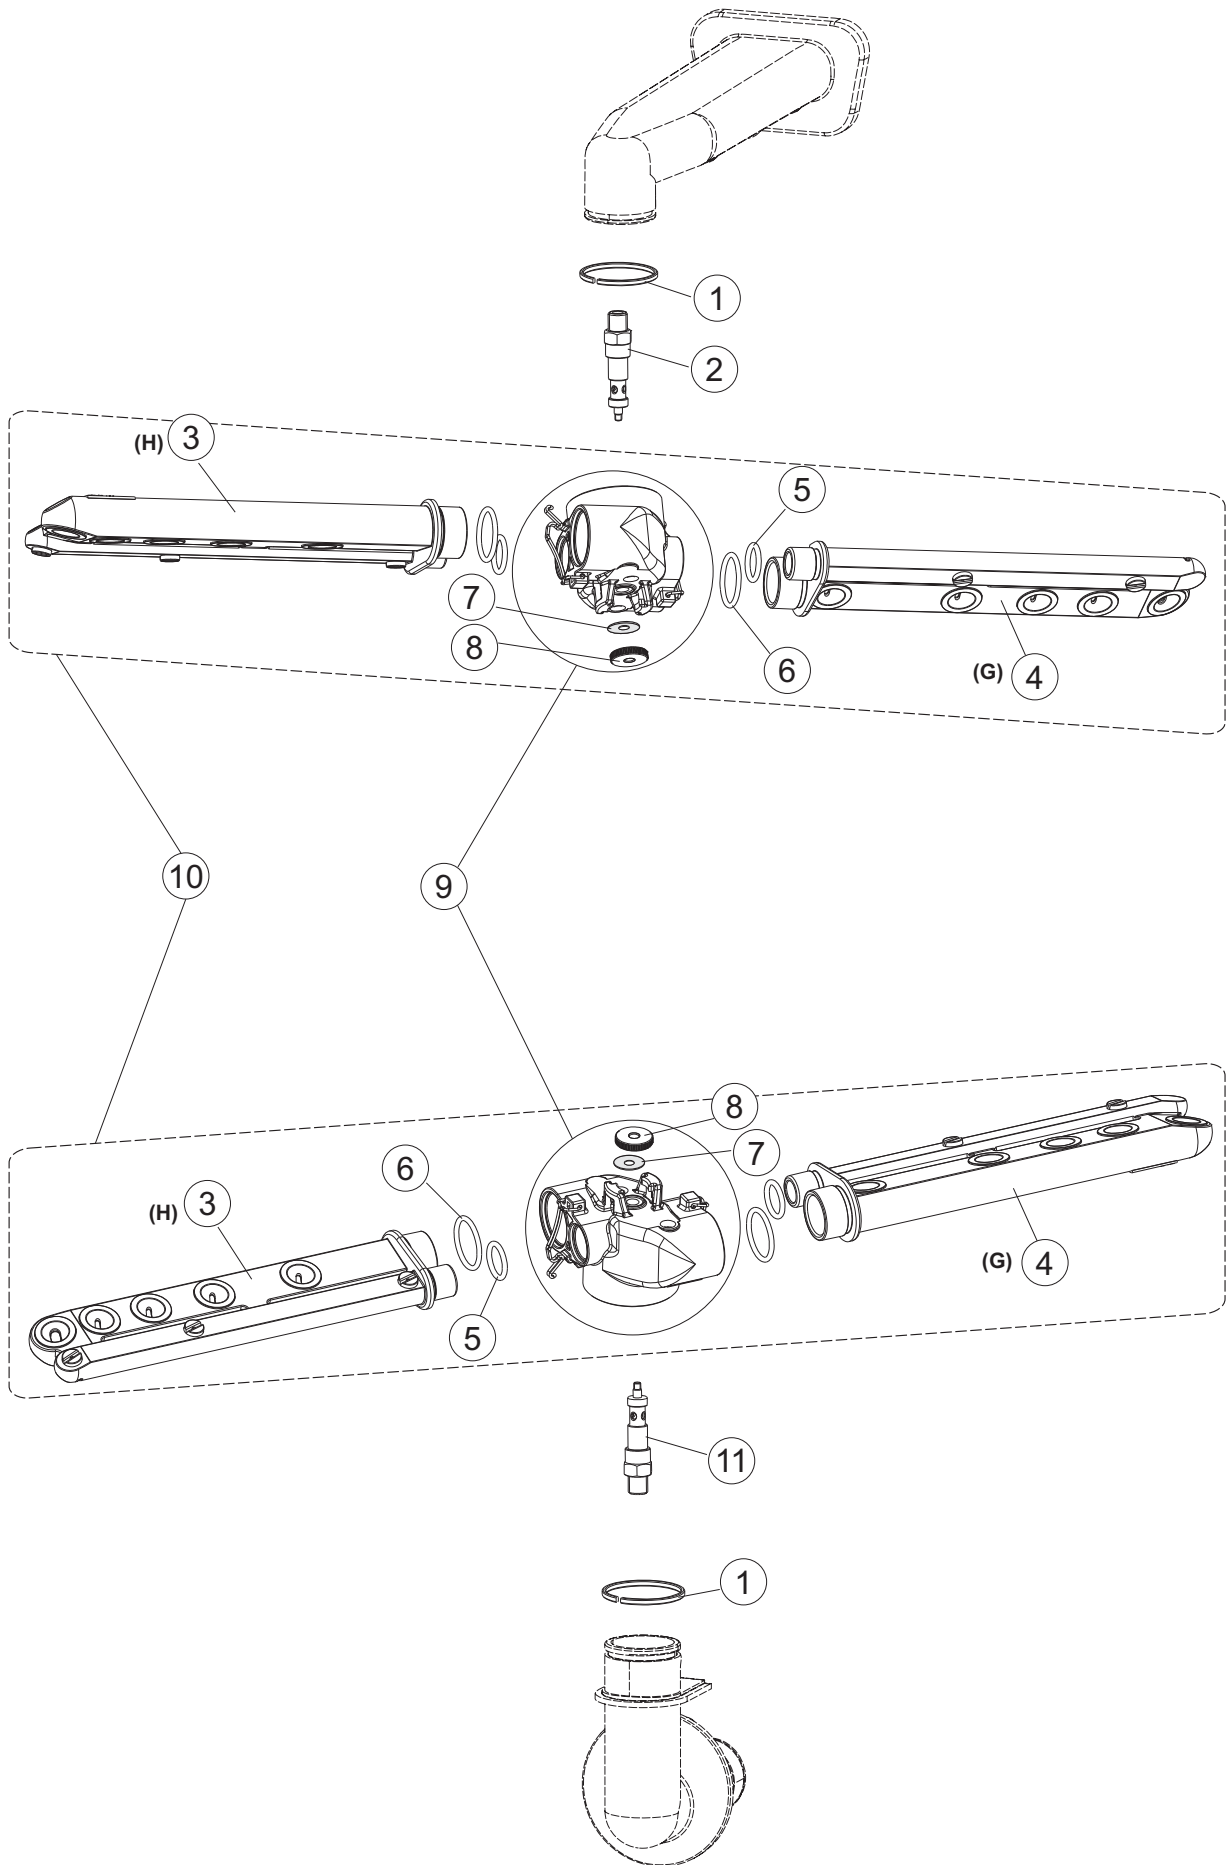

# 6

Seite	Position	Code	Alter Code	Beschreibung		
1	1	70634		PANNELLO SOPRA CAPPА TOP COMPLETO		
1	2	927088	CWM7	MAGNETE PER MICROINTERRUTTORE		
1	3	70339		CAPPА COIBENTATA COMPLETA		
1	4	70210		FERMO LEVA DX CAPPА (RAL5015)		
1	5	70211		FERMO LEVA SX CAPPА (RAL5015)		
1	7	70094		ROHR		
1	8	70120		NICHT IN DER PREIS LISTE		
1	9	70192		UNTERSTÜTZUNG		
1	10	70208		LEVA SX CAPPА (RAL7040)		
1	11	70209		LEVA DX CAPPА (RAL7040)		
1	12	70324		PANNELLO POSTERIORE SUPERIORE		
1	13	70163		PANNELLO POSTERIORE SKIN_PLATE		
1	14	70277		KUPPLUNGSFEDERN SCHUH		
1	15	70092		FLANSCH		
1	17	70031		HAKEN FEDERN		
1	18	926108	CMT520	SPANNFEDER HAUBE f5.5 121/..		
1	19	926009	DAG332	HAKEN, FEDERREGUL. 100/120/140		
1	20	70065		ÜAHN		
1	21	70998		DISTANZ		
1	22	70036		LINKS-UNTERSTÜTZUNG		
1	23	70035		RICHTIGE UNTERSTÜTZUNG		
1	24	70255		RAHMEN		
1	25	70019		TRAVE TIRANTE MOLLE		
1	26	70072		RECHTE SEITENWAND		
1	27	70071		LINKEN SEITENWAND		
1	28	41042	C.41042	KLEBENPER SCHLEGER		
1	29	80078	C.80078	BEF.WINKEL, UNTERABLAGEFL.GOLD PG MASCHINENFERTIG		
1	30	70079		PANNELLO ANTERIORE		
1	31	73100		FUESS		
1	32	70265		ZAPFEN		
1	33	70250		SEITENTÜR KÖRBE		
1	34	80871		TUERKONTAKTSCHALTER		
1	35	70300		HALTERUNG NEUTRALEN GRIFF		
2	1	70459		PANEL SCHALTKASTEN		
2	2	929115	DER1108	RELE 16A 230V 62.82		
2	3	215032-4		KARTE		
2	4	70561		DRUCKWAECHTER		
2	5	DEI4		CONTATTO AUSILIARIO (3RH1921-1DA11)		
2	7	73350		KONTAKT-GEBER 230-50/60HZ		
2	10	220011	REB220011	* KLEMMENBRETT, 5-POLIG + ERDUNG FV.122		
2	11	228004		SICHERUNG, 5X20 4A FAST		
2	12	228012		SICHERUNG		
2	13	228011		SICHERUNG 5X20 TA2		
2	15	143235		SCHLAUCH 4X7 SILIKON DURCHS. CRP		
2	16	423011	REB423011	SHELLE, FEDER		
2	17	107012		LUFTFALLE		
2	18	80933		FLACHKABEL		
2	19	80943		BEDINGUNGEN-TESTENBRETT		
2	20	419036		ABSTANDSSTÜCK, M3		
2	21	417119		SCHRAUBENMUTTER, M3 KUNST. WEISS		
2	22	70705		FRONTBLLENDE		
2	23	CWP2		STÜTZFÜSSE FÜR PLATINE (ART.DRA6A)		