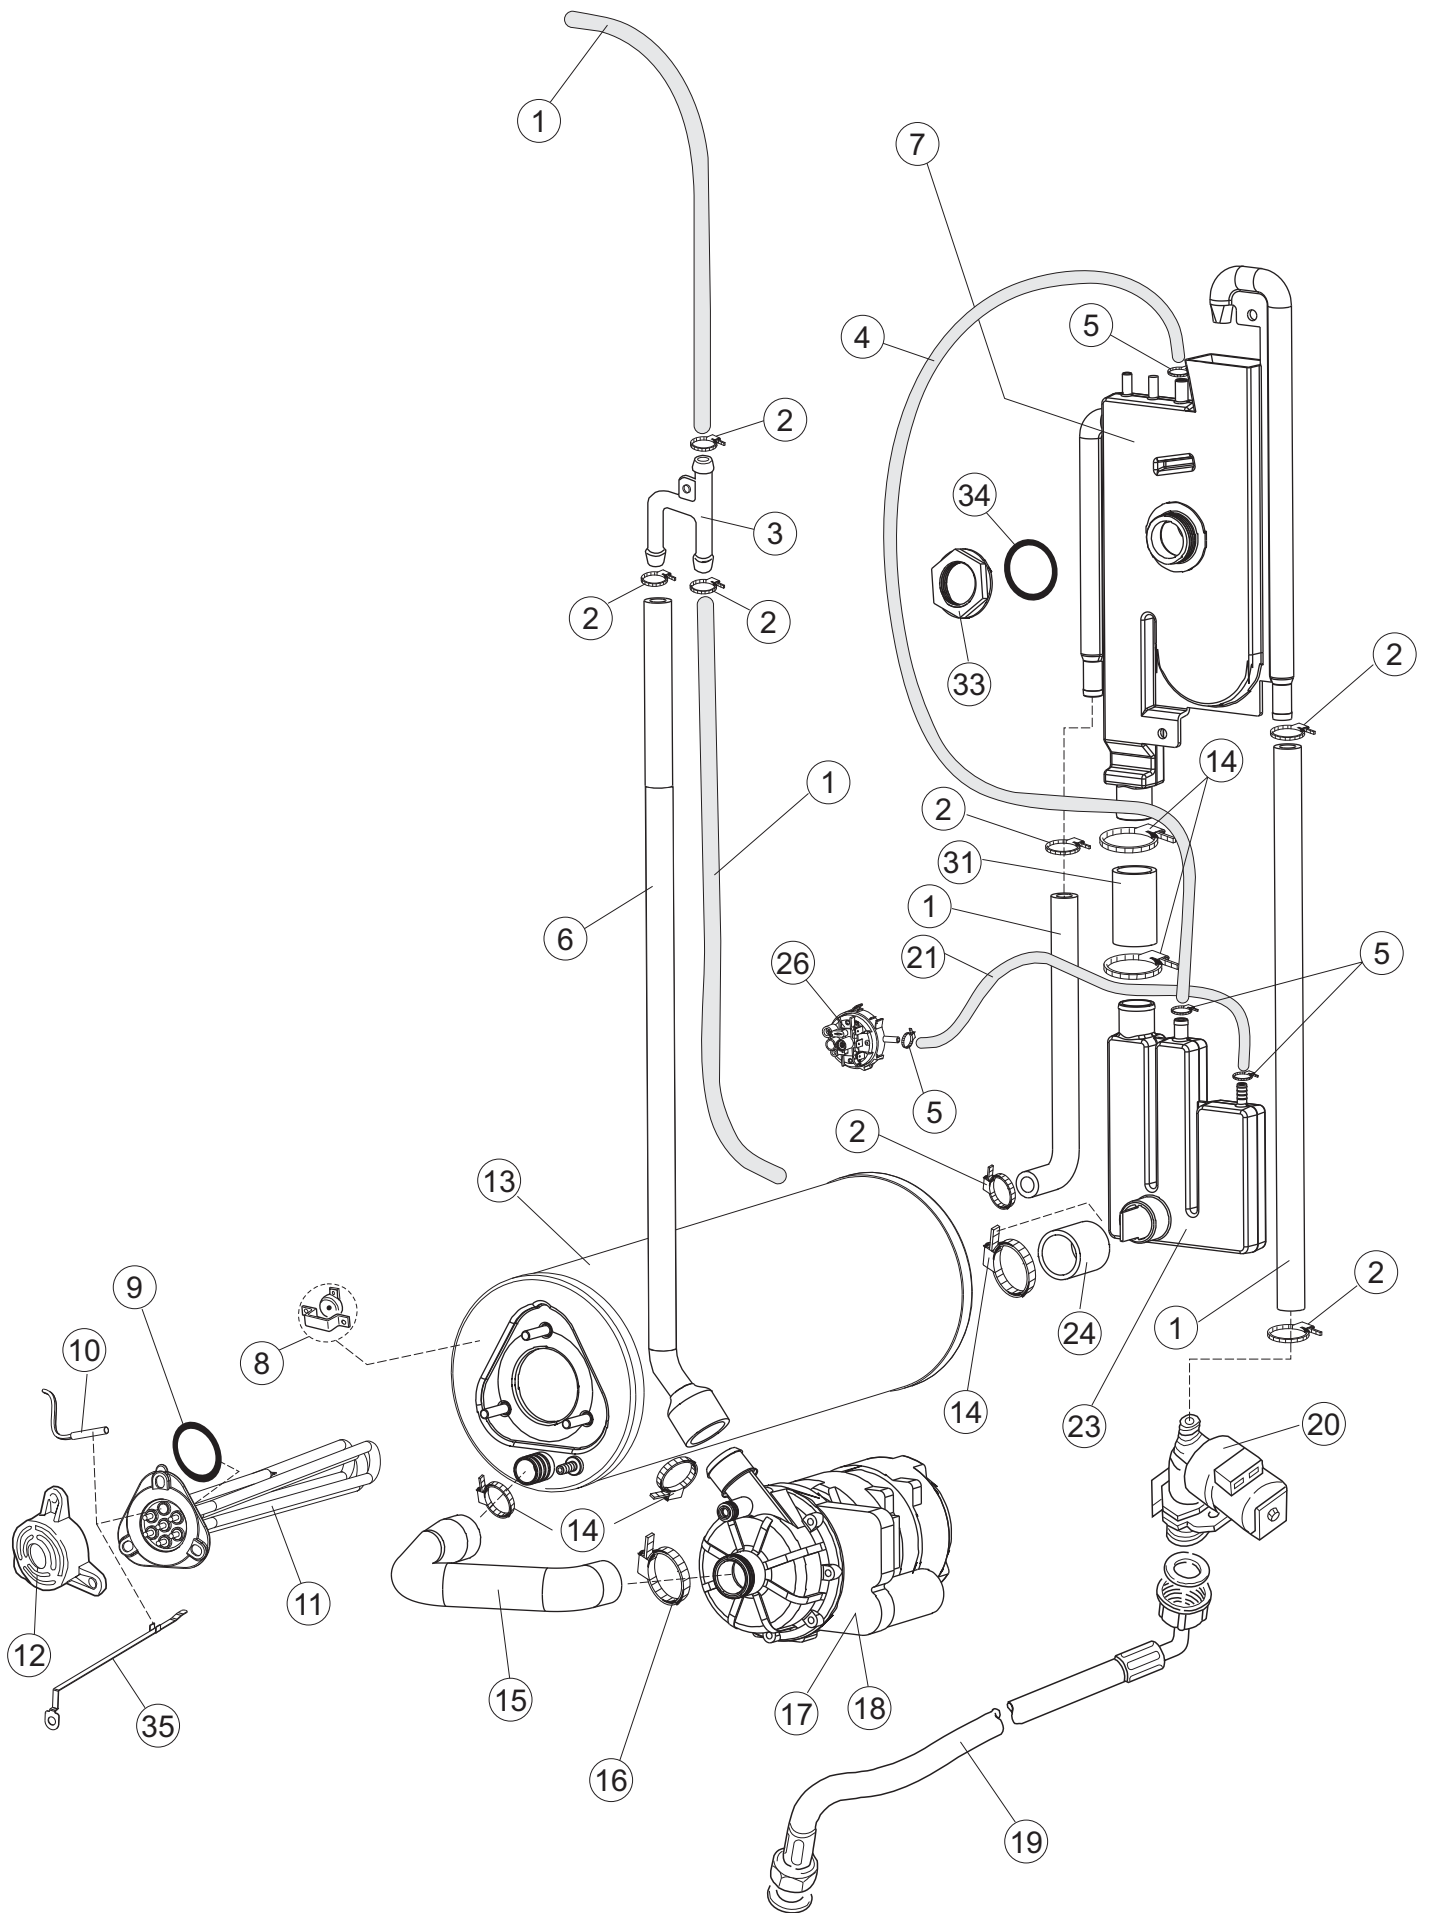

# 6

Seite	Position	Code	Alter Code	Beschreibung		
1	1	70634		PANNELLO SOPRA CAPPА TOP COMPLETO		
1	2	927088	CWM7	MAGNETE PER MICROINTERRUTTORE		
1	3	70339		CAPPА COIBENTATA COMPLETA		
1	4	70210		FERMO LEVA DX CAPPА (RAL5015)		
1	5	70211		FERMO LEVA SX CAPPА (RAL5015)		
1	7	70094		ROHR		
1	8	70120		NICHT IN DER PREIS LISTE		
1	9	70192		UNTERSTÜTZUNG		
1	10	70208		LEVA SX CAPPА (RAL7040)		
1	11	70209		LEVA DX CAPPА (RAL7040)		
1	12	70324		PANNELLO POSTERIORE SUPERIORE		
1	13	70163		PANNELLO POSTERIORE SKIN_PLATE		
1	14	70277		KUPPLUNGSFEDERN SCHUH		
1	15	70092		FLANSCH		
1	17	70031		HAKEN FEDERN		
1	18	926108	CMT520	SPANNFEDER HAUBE f5.5 121/..		
1	19	926009	DAG332	HAKEN, FEDERREGUL. 100/120/140		
1	20	70065		ÜAHN		
1	21	70998		DISTANZ		
1	22	70036		LINKS-UNTERSTÜTZUNG		
1	23	70035		RICHTIGE UNTERSTÜTZUNG		
1	24	70255		RAHMEN		
1	25	70019		TRAVE TIRANTE MOLLE		
1	26	70072		RECHTE SEITENWAND		
1	27	70071		LINKEN SEITENWAND		
1	28	41042	C.41042	KLEBENPER SCHLEGER		
1	29	80078	C.80078	BEF.WINKEL, UNTERABLAGEFL.GOLD PG MASCHINENFERTIG		
1	30	70079		PANNELLO ANTERIORE		
1	31	73100		FUESS		
1	32	70265		ZAPFEN		
1	33	70250		SEITENTÜR KÖRBE		
1	34	80871		TUERKONTAKTSCHALTER		
1	35	70300		HALTERUNG NEUTRALEN GRIFF		
2	1	70459		PANEL SCHALTKASTEN		
2	2	929115	DER1108	RELE 16A 230V 62.82		
2	3	215032-4		KARTE		
2	4	70561		DRUCKWAECHTER		
2	5	DEI4		CONTATTO AUSILIARIO (3RH1921-1DA11)		
2	7	73350		KONTAKT-GEBER 230-50/60HZ		
2	10	220011	REB220011	* KLEMMENBRETT, 5-POLIG + ERDUNG FV.122		
2	11	228004		SICHERUNG, 5X20 4A FAST		
2	12	228012		SICHERUNG		
2	13	228011		SICHERUNG 5X20 TA2		
2	15	143235		SCHLAUCH 4X7 SILIKON DURCHS. CRP		
2	16	423011	REB423011	SHELLE, FEDER		
2	17	107012		LUFTFALLE		
2	18	80933		FLACHKABEL		
2	19	80943		BEDINGUNGEN-TESTENBRETT		
2	20	419036		ABSTANDSSTÜCK, M3		
2	21	417119		SCHRAUBENMUTTER, M3 KUNST. WEISS		
2	22	70705		FRONTBLLENDE		
2	23	CWP2		STÜTZFÜSSE FÜR PLATINE (ART.DRA6A)		